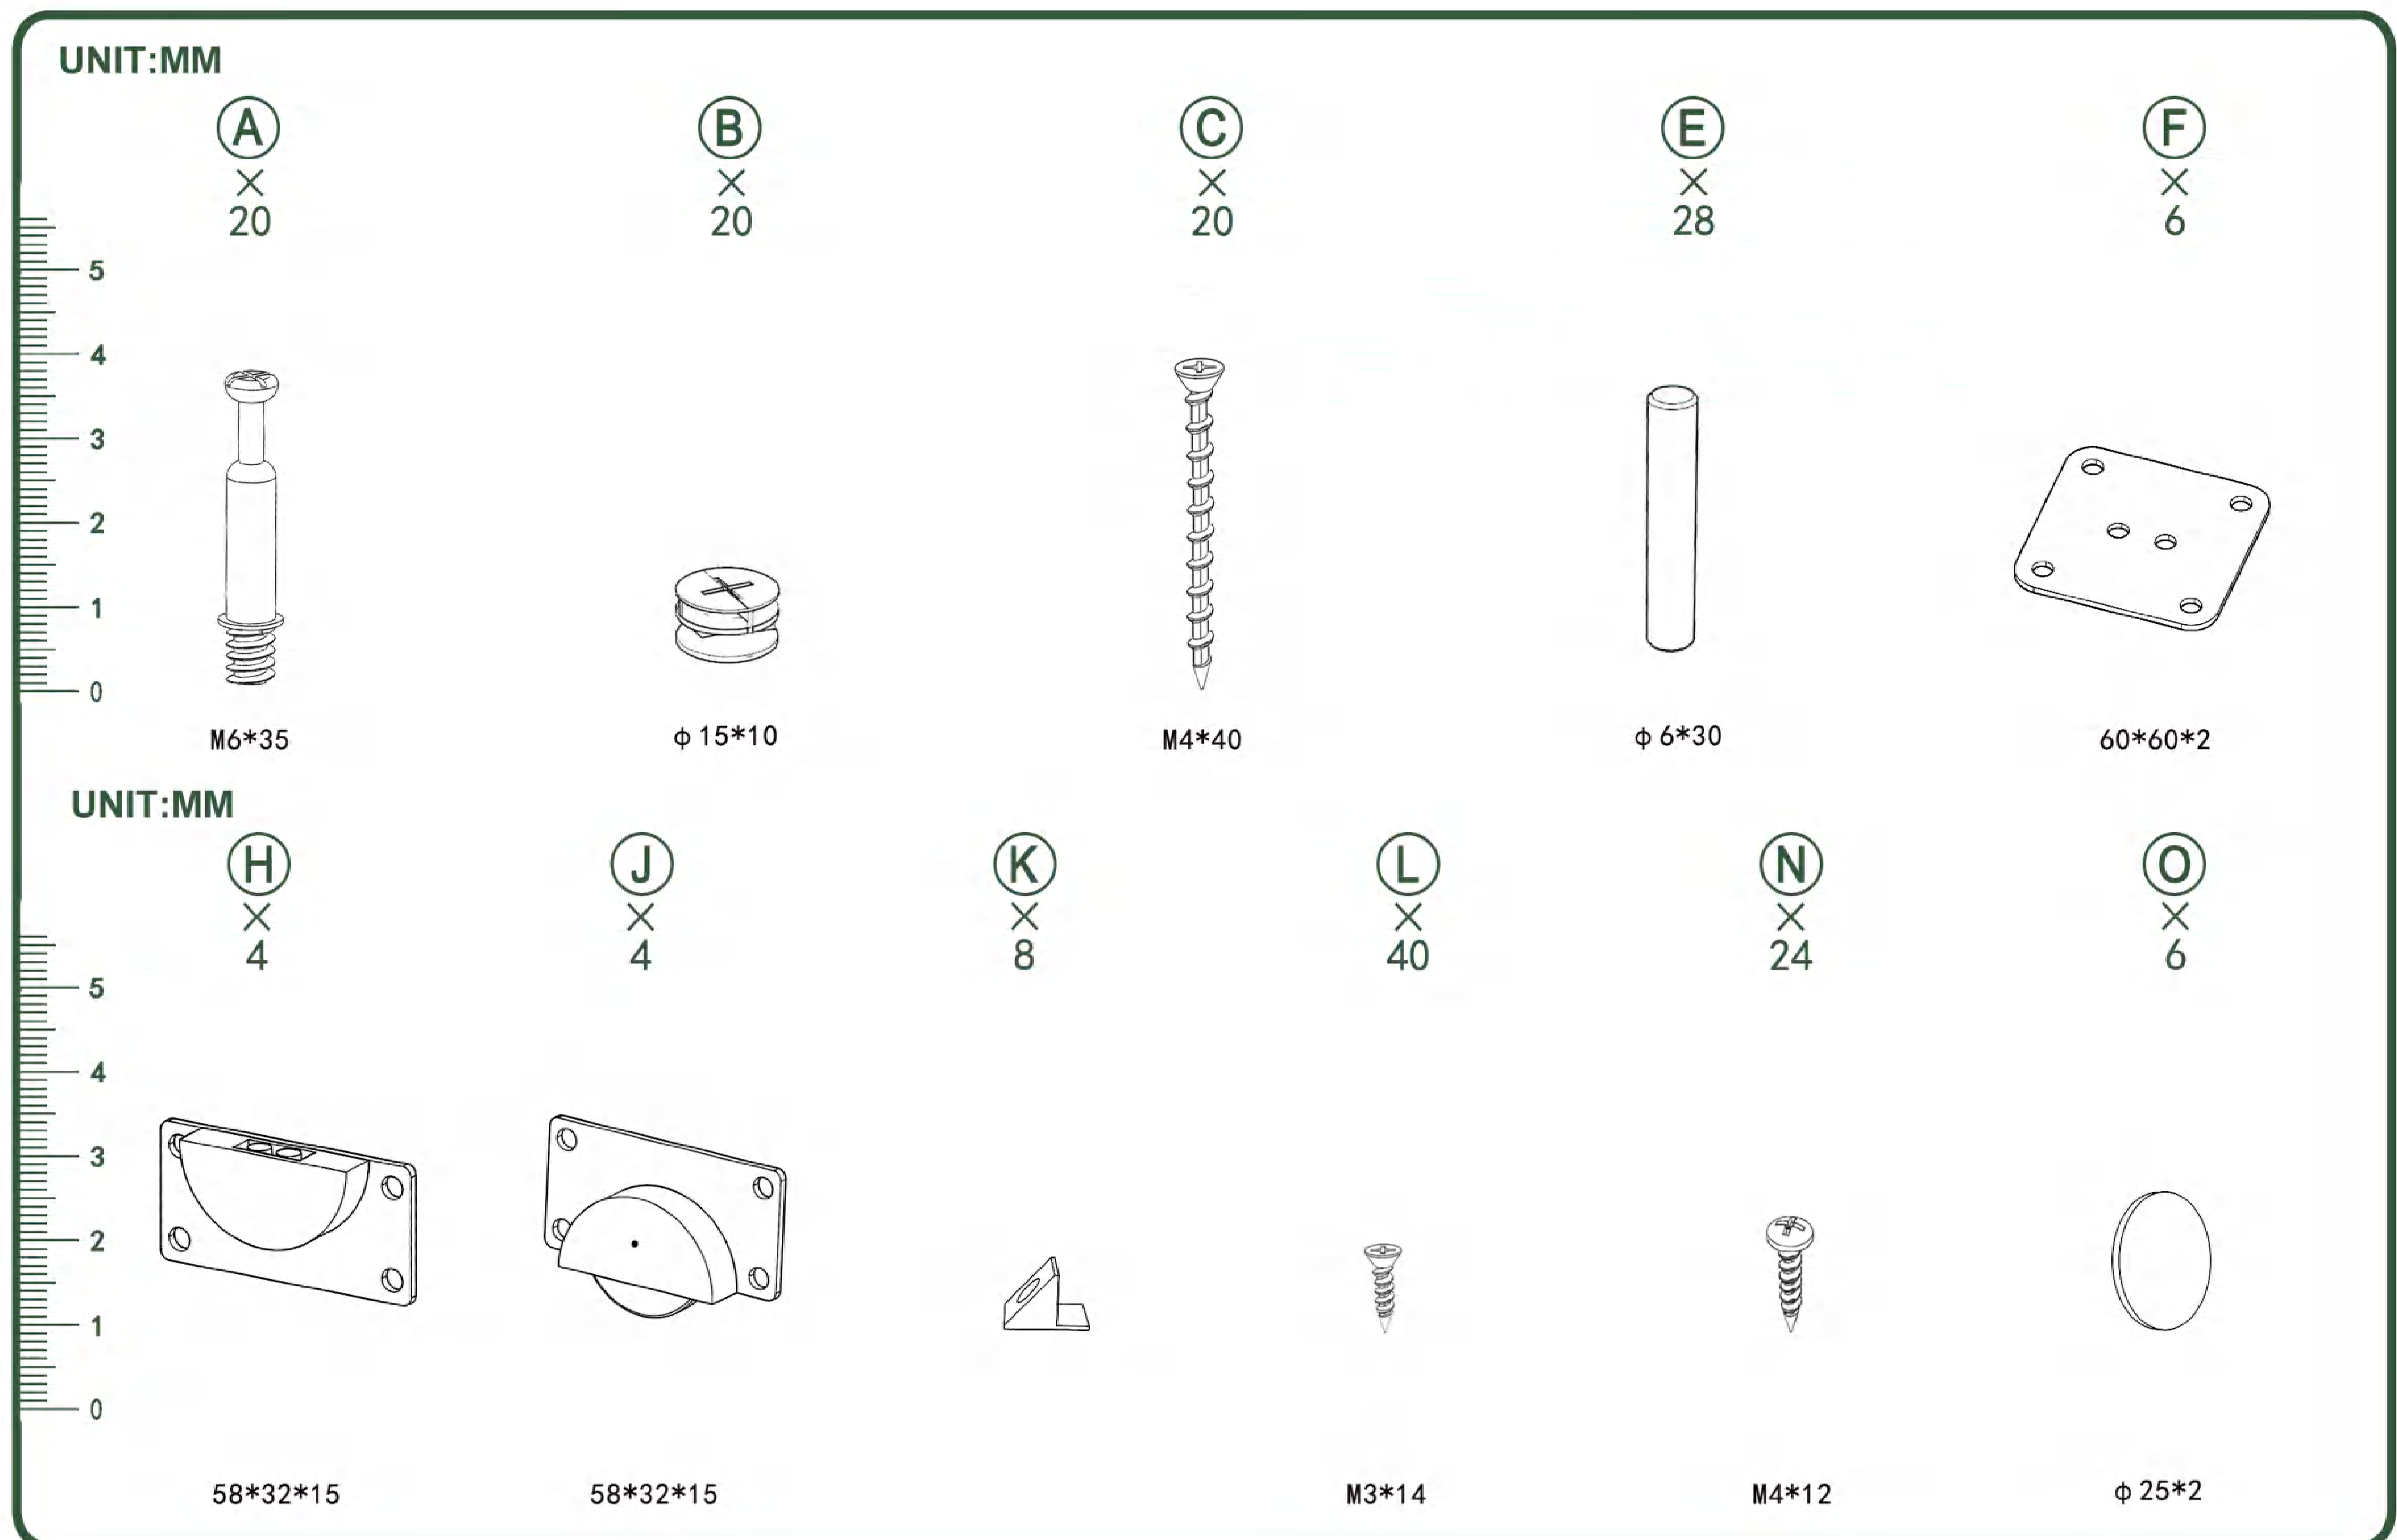

FSR163

TOOLS:

BOLT INSTALLATION AS BELOW:

1.

2.

3.

4.

5.

6.

7.

8.

9.

10.

11.

12.

13.

14.

15.

16.

17(X6).

18.

19.

20(X2).

21.