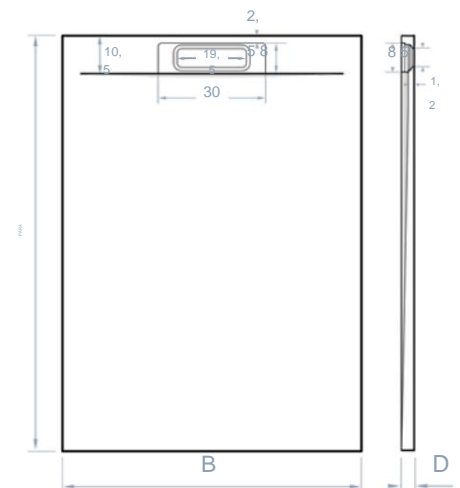

FICHA TÉCNICA

ACESSÓRIOS:

TAMPA DE DRENAGEM (SEMPRE INCLUÍDA)
COR DA BASE DE CHUVEIRO)

ENCANAMENTO DE DRENAGEM