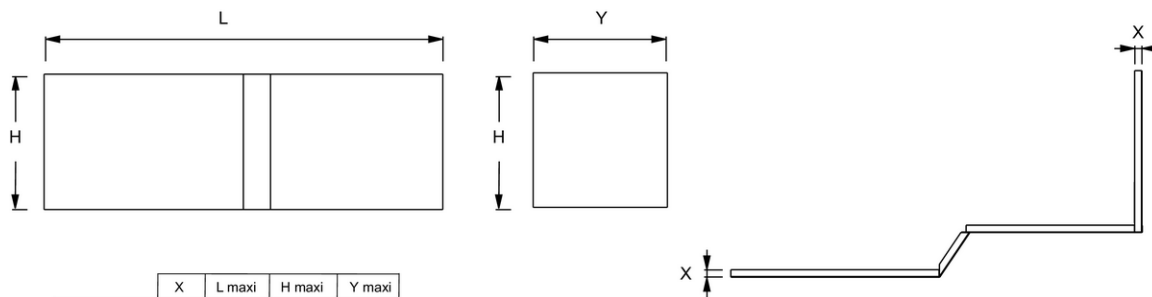

X	L maxi	H maxi	Y maxi
E6D180-00	32	1809	600	-
E6D180-WPM	33	1809	600	-
E6D181-00	32	1809	600	700
E6D181-WPM	33	1809	600	700

Descriptif CCTP : Tablier frontal bain-douche. E6D180. Collection : NÉO. DIMENSIONS : 180 x 3 x 60 cm. POIDS : 7 kg. MATÉRIAU : Acrylique. TYPE D'INSTALLATION : Encastré. HAUTEUR D'ENJAMBEMENT : 60 cm maxi. DURÉE GARANTIE (ANNÉES) : 5.