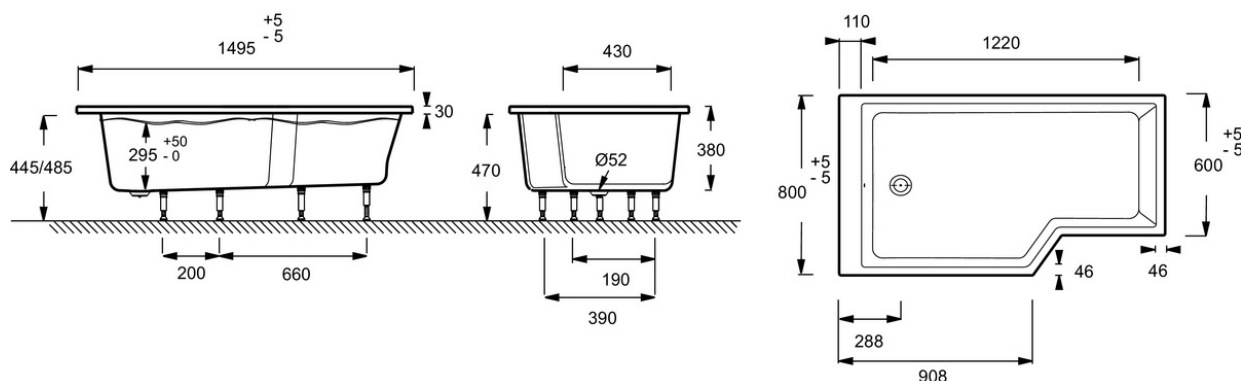

## Caractéristiques techniques

- DIMENSIONS : 150 x 80 x 47,50 cm
- MATÉRIAU : Acrylique
- HAUTEUR D'EAU : 29,5 à 34,5 cm
- VOLUME (L) : 204/134
- DIAMÈTRE DE BONDE (CM) : 5,2 cm
- VERSION : Gauche
- MARCHE-PIEDS : Fourni
- TABLIER ASSOCIÉ EN OPTION : Oui
- LARGEUR INTÉRIEURE FOND DE CUVE : 52/72 cm
- EQUIPABLE EN BALNÉO : Non
- LIVRÉE AVEC : Marchepied en bois et vidage spécifique
- POIDS : 27,5 kg
- TYPE D'INSTALLATION : Encastré
- HAUTEUR D'ENJAMBEMENT : 47,5 à 51,5 cm
- FORME : Asymétrique
- HAUTEUR DES PIEDS : 9,5 à 13,5 cm
- PIEDS : Fournis
- VIDAGE : Fourni
- LONGUEUR INTÉRIEURE FOND DE CUVE : 120 cm
- BAIGNOIRE DEUX PLACES : Non
- DURÉE GARANTIE (ANNÉES) : 10

## Dessin technique

Descriptif CCTP : Baignoire bain-douche compacte 150 x 80 cm, gauche. E6D419L. Collection : NÉO. DIMENSIONS : 150 x 80 x 47,50 cm. POIDS : 27,5 kg. MATÉRIAU : Acrylique. TYPE D'INSTALLATION : Encastré. HAUTEUR D'EAU : 29,5 à 34,5 cm. HAUTEUR D'ENJAMBEMENT : 47,5 à 51,5 cm. VOLUME (L) : 204/134. FORME : Asymétrique. DIAMÈTRE DE BONDE (CM) : 5,2 cm. HAUTEUR DES PIEDS : 9,5 à 13,5 cm. VERSION : Gauche. PIEDS : Fournis. MARCHE-PIEDS : Fourni. VIDAGE : Fourni. TABLIER ASSOCIÉ EN OPTION : Oui. LONGUEUR INTÉRIEURE FOND DE CUVE : 120 cm. LARGEUR INTÉRIEURE FOND DE CUVE : 52/72 cm. BAIGNOIRE DEUX PLACES : Non. EQUIPABLE EN BALNÉO : Non. DURÉE GARANTIE (ANNÉES) : 10. LIVRÉE AVEC : Marchepied en bois et vidage spécifique.