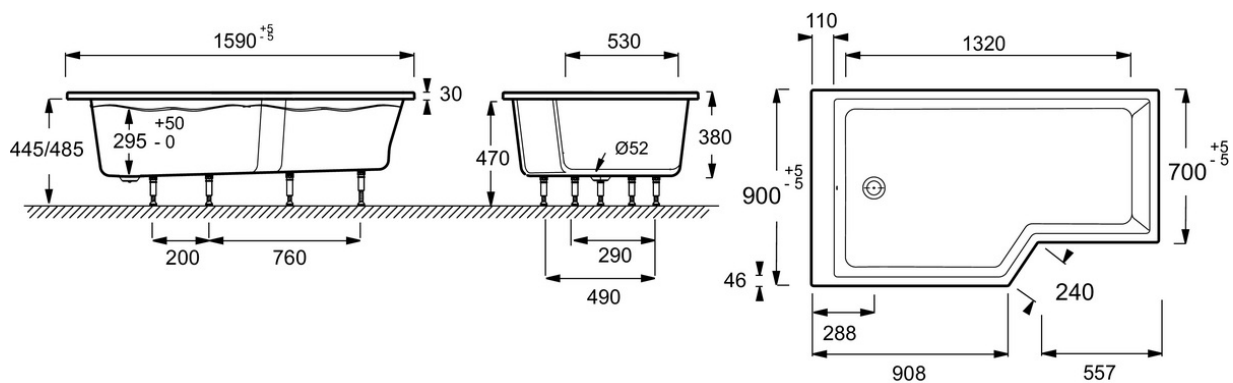

Dessin technique

Descriptif CCTP: Baignoire bain-douche 160 x 90 cm, gauche. E6D400L. Collection : NÉO. DIMENSIONS : 160 x 90 x 47,50 cm. POIDS : 23,5 kg. MATÉRIAU : Acrylique. TYPE D'INSTALLATION : Encastré. HAUTEUR D'EAU : Réglable de 29,5 à 34,5 cm. HAUTEUR D'ENJAMBEMENT : De 47,5 à 51,5 cm. VOLUME (L) : 255/185. FORME : Asymétrique. DIAMÈTRE DE BONDE (CM) : 5,2 cm. HAUTEUR DES PIEDS : de 9,5 à 13,5 cm. VERSION : Gauche. PIEDS : Fournis. MARCHE-PIEDS : Fourni. VIDAGE : Fourni. TABLIER ASSOCIÉ EN OPTION : Oui. LONGUEUR INTÉRIEURE FOND DE CUVE : 130 cm. LARGEUR INTÉRIEURE FOND DE CUVE : 52/72 cm. BAIGNOIRE DEUX PLACES : Non. EQUIPABLE EN BALNÉO : Non. DURÉE GARANTIE (ANNÉES) : 10. LIVRÉ AVEC : Marchepied en bois et vidage spécifique.