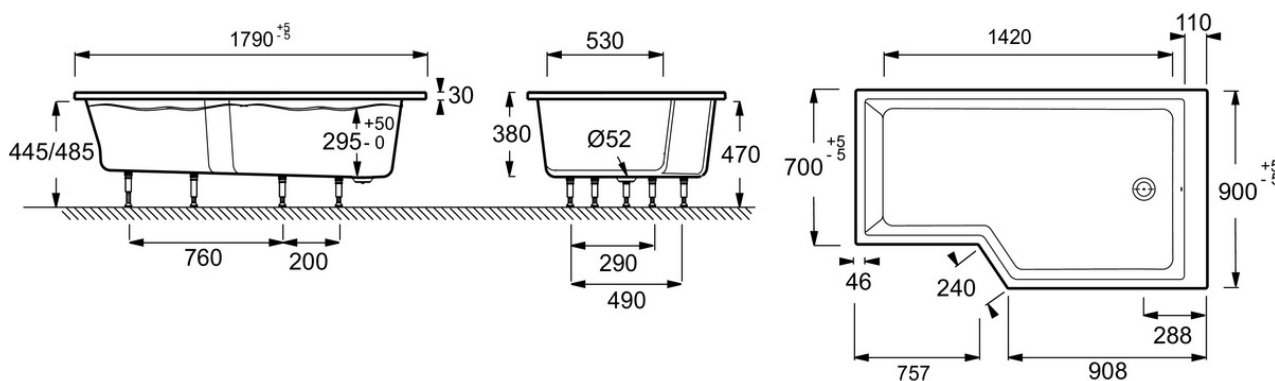

Dessin technique

Descriptif CCTP : Baignoire bain-douche 180 x 90 cm, droite. E6D404R. Collection : NÉO. DIMENSIONS : 180 x 90 x 47,50 cm. POIDS : 27,5 kg. MATÉRIAU : Acrylique. TYPE D'INSTALLATION : Encastré. HAUTEUR D'EAU : Réglable de 29,5 à 34,5 cm. HAUTEUR D'ENJAMBEMENT : De 47,5 à 51,5 cm. VOLUME (L) : 272/202. FORME : Asymétrique. DIAMÈTRE DE BONDE (CM) : 5,2 cm. HAUTEUR DES PIEDS : de 9,5 à 13,5 cm. VERSION : Droite. PIEDS : Fournis. MARCHE-PIEDS : Fourni. VIDAGE : Fourni. TABLIER ASSOCIÉ EN OPTION : Oui. LONGUEUR INTÉRIEURE FOND DE CUVE : 140 cm. LARGEUR INTÉRIEURE FOND DE CUVE : 52/72 cm. BAIGNOIRE DEUX PLACES : Non. EQUIPABLE EN BALNÉO : Non. DURÉE GARANTIE (ANNÉES) : 10. LIVRÉ AVEC : Marchepied en bois et vidage spécifique.