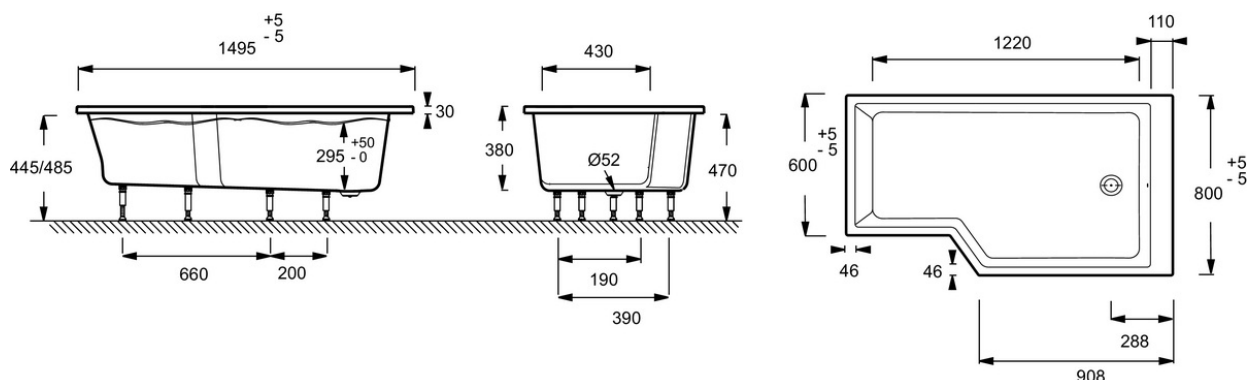

Dessin technique

Descriptif CCTP : Baignoire bain-douche compacte 150 x 80 cm, droite. E6D419R. Collection : NÉO. DIMENSIONS : 150 x 80 x 47,50 cm. POIDS : 27,5 kg. MATÉRIAU : Acrylique. TYPE D'INSTALLATION : Encastré. HAUTEUR D'EAU : 29,5 à 34,5 cm. HAUTEUR D'ENJAMBEMENT : 47,5 à 51,5 cm. VOLUME (L) : 204/134. FORME : Asymétrique. DIAMÈTRE DE BONDE (CM) : 5,2 cm. HAUTEUR DES PIEDS : 9,5 à 13,5 cm. VERSION : Droite. PIEDS : Fournis. MARCHE-PIEDS : Fourni. VIDAGE : Fourni. TABLIER ASSOCIÉ EN OPTION : Oui. LONGUEUR INTÉRIEURE FOND DE CUVE : 120 cm. LARGEUR INTÉRIEURE FOND DE CUVE : 52/72 cm. BAIGNOIRE DEUX PLACES : Non. EQUIPABLE EN BALNÉO : Non. DURÉE GARANTIE (ANNÉES) : 10. LIVRÉ AVEC : Marchepied en bois et vidage spécifique.