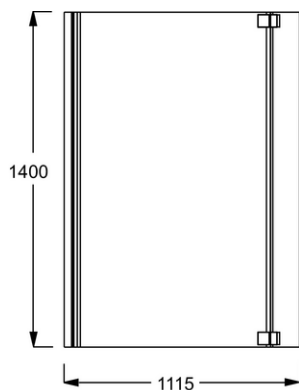

Dessin technique

Descriptif CCTP : Pare-bain, 2 volets. E4930. Collection : NÉO. DIMENSIONS : 2,90 x 111,50 x 140 cm. POIDS : 18 kg. MATÉRIAU : Verre. NORMES ET RÉGLEMENTATIONS : EN 14428. TYPE D'ACCESSOIRE : Pare-bain. CONSEILS D'ENTRETIEN : à nettoyer à l'eau savonneuse. DURÉE GARANTIE (ANNÉES) : 2.