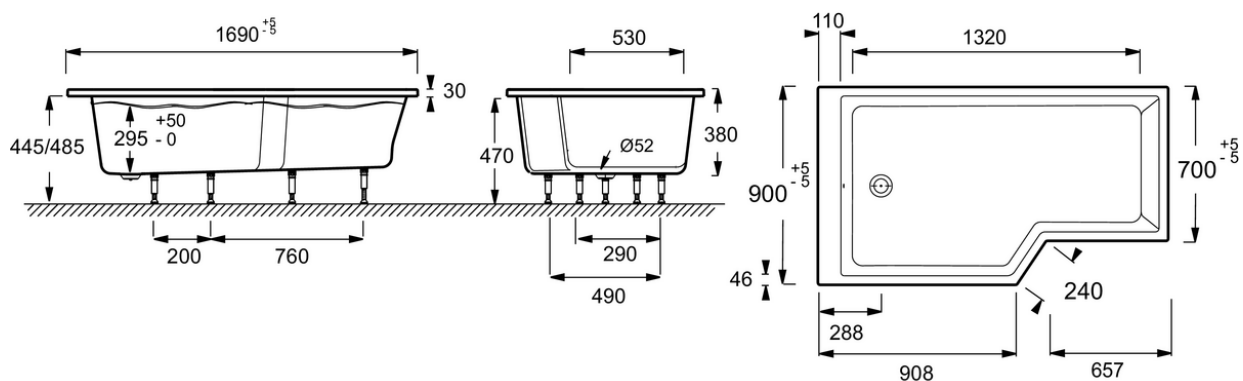

Dessin technique

Descriptif CCTP : Baignoire bain-douche 170 x 90 cm, gauche. E6D402L. Collection : NÉO. DIMENSIONS : 170 x 90 x 47,50 cm. POIDS : 26 kg. MATÉRIAU : Acrylique. TYPE D'INSTALLATION : Encastré. HAUTEUR D'EAU : Réglable de 29,5 à 34,5 cm. HAUTEUR D'ENJAMBEMENT : De 47,5 à 51,5 cm. VOLUME (L) : 258/188. FORME : Asymétrique. DIAMÈTRE DE BONDE (CM) : 5,2 cm. HAUTEUR DES PIEDS : de 9,5 à 13,5 cm. VERSION : Gauche. PIEDS : Fournis. MARCHE-PIEDS : Fourni. VIDAGE : Fourni. TABLIER ASSOCIÉ EN OPTION : Oui. LONGUEUR INTÉRIEURE FOND DE CUVE : 132 cm. LARGEUR INTÉRIEURE FOND DE CUVE : 52/72 cm. BAIGNOIRE DEUX PLACES : Non. EQUIPABLE EN BALNÉO : Non. DURÉE GARANTIE (ANNÉES) : 10. LIVRÉ AVEC : Marchepied en bois et vidage spécifique.