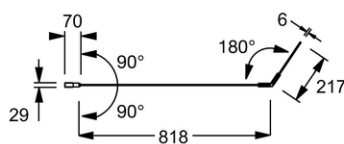

Dessin technique

Descriptif CCTP : Pare-bain, 2 volets. E4930. Collection : NÉO. DIMENSIONS : 2,90 x 111,50 x 140 cm. POIDS : 18 kg. MATÉRIAU : Verre. NORMES ET RÉGLEMENTATIONS : EN 14428. TYPE D'ACCESSOIRE : Pare-bain. CONSEILS D'ENTRETIEN : à nettoyer à l'eau savonneuse. DURÉE GARANTIE (ANNÉES) : 2.