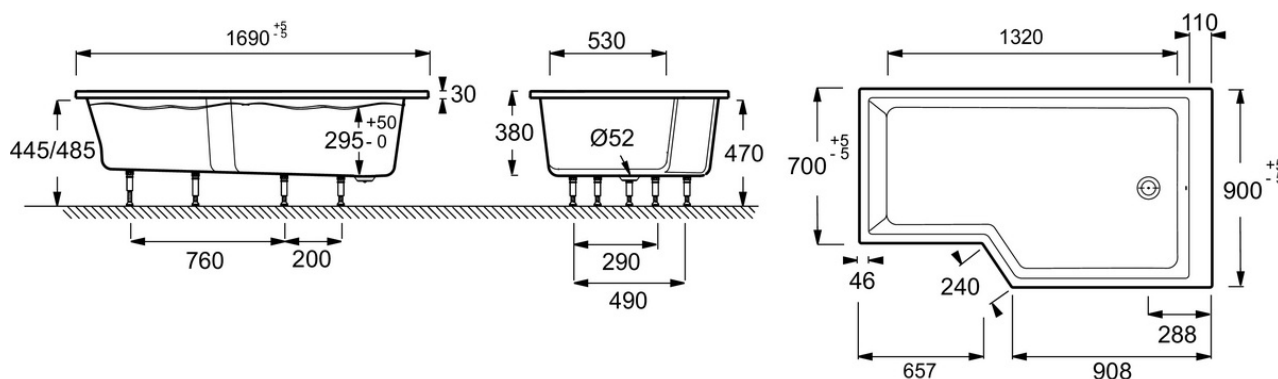

Dessin technique

Descriptif CCTP : Baignoire bain-douche 170 x 90 cm, droite. E6D402R. Collection : NÉO. DIMENSIONS : 170 x 90 x 47,50 cm. POIDS : 26 kg. MATÉRIAU : Acrylique. TYPE D'INSTALLATION : Encastré. HAUTEUR D'EAU : Réglable de 29,5 à 34,5 cm. HAUTEUR D'ENJAMBEMENT : De 47,5 à 51,5 cm. VOLUME (L) : 258/188. FORME : Asymétrique. DIAMÈTRE DE BONDE (CM) : 5,2 cm. HAUTEUR DES PIEDS : de 9,5 à 13,5 cm. VERSION : Droite. PIEDS : Fournis. MARCHE-PIEDS : Fourni. VIDAGE : Fourni. TABLIER ASSOCIÉ EN OPTION : Oui. LONGUEUR INTÉRIEURE FOND DE CUVE : 130 cm. LARGEUR INTÉRIEURE FOND DE CUVE : 52/72 cm. BAIGNOIRE DEUX PLACES : Non. EQUIPABLE EN BALNÉO : Non. DURÉE GARANTIE (ANNÉES) : 10. LIVRÉ AVEC : Marchepied en bois et vidage spécifique.