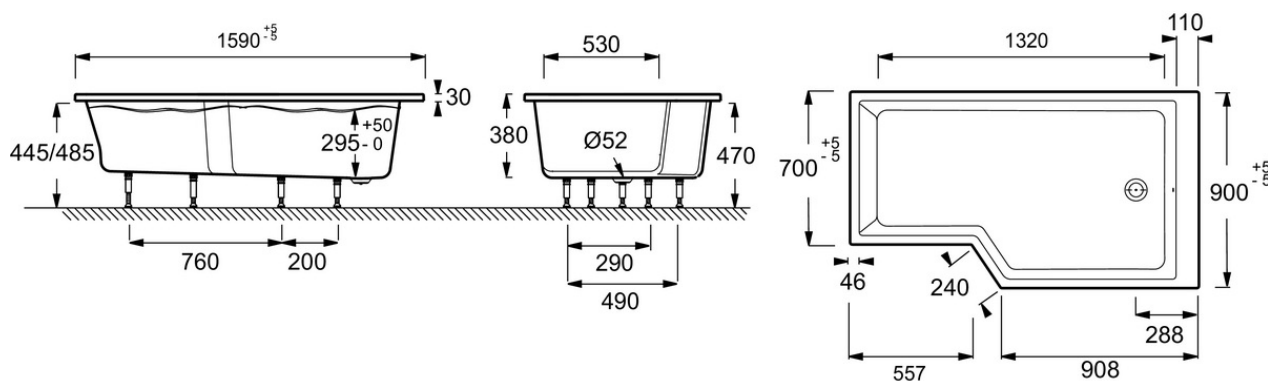

Dessin technique

Descriptif CCTP : Baignoire bain-douche 160 x 90 cm, droite. E6D400R. Collection : NÉO. DIMENSIONS : 160 x 90 cm. POIDS : 23,5 kg. MATÉRIAU : Acrylique. TYPED'INSTALLATION : Encastré. HAUTEUR D'EAU : Réglable de 29,5 à 34,5 cm. HAUTEUR D'ENJAMBEMENT : De 47,5 à 51,5 cm. VOLUME (L) : 255/185. FORME : Asymétrique. DIAMÈTRE DE BONDE (CM) : 5,2 cm. HAUTEUR DES PIEDS : de 9,5 à 13,5 cm. VERSION : Droite. PIEDS : Fournis. MARCHE-PIEDS : Fourni. VIDAGE : Fourni. TABLIER ASSOCIÉ EN OPTION : Oui. LONGUEUR INTÉRIEURE FOND DE CUVE : 130 cm. LARGEUR INTÉRIEURE FOND DE CUVE : 52/72 cm. BAIGNOIRE DEUX PLACES : Non. EQUIPABLE EN BALNÉO : Non. DURÉE GARANTIE (ANNÉES) : 10. LIVRÉ AVEC : Marchepied en bois et vidage spécifique.