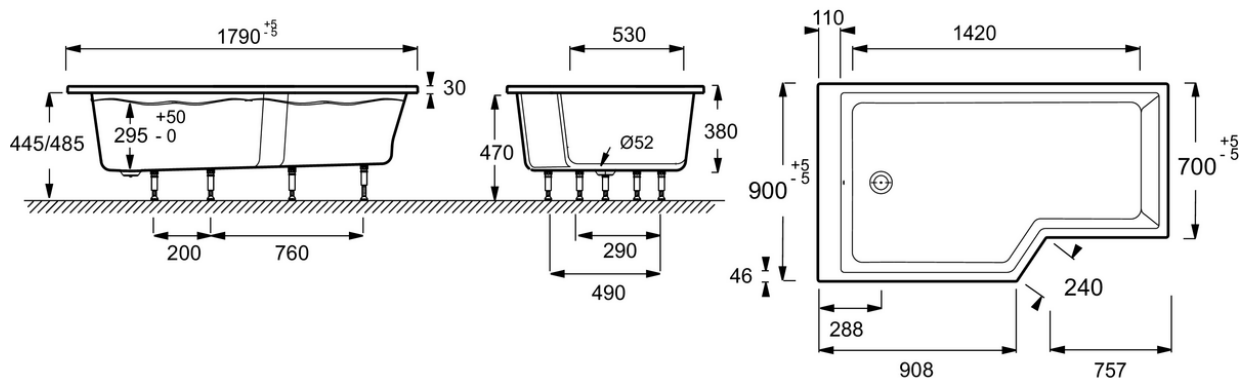

Dessin technique

Descriptif CCTP : Baignoire bain-douche 180 x 90 cm, gauche. E6D404L. Collection : NÉO. DIMENSIONS : 180 x 90 cm. POIDS : 27,5 kg. MATÉRIAU : Acrylique. TYPE D'INSTALLATION : Encastré. HAUTEUR D'EAU : Réglable de 29,5 à 34,5 cm. HAUTEUR D'ENJAMBEMENT : De 47,5 à 51,5 cm. VOLUME (L) : 272/202. FORME : Asymétrique. DIAMÈTRE DE BONDE (CM) : 5,2 cm. HAUTEUR DES PIEDS : de 9,5 à 13,5 cm. VERSION : Gauche. PIEDS : Fournis. MARCHE-PIEDS : Fourni. VIDAGE : Fourni. TABLIER ASSOCIÉ EN OPTION : Oui. LONGUEUR INTÉRIEURE FOND DE CUVE : 140 cm. LARGEUR INTÉRIEURE FOND DE CUVE : 52/72 cm. BAIGNOIRE DEUX PLACES : Non. EQUIPABLE EN BALNÉO : Non. DURÉE GARANTIE (ANNÉES) : 10. LIVRÉ AVEC : Marchepied en bois et vidage spécifique.