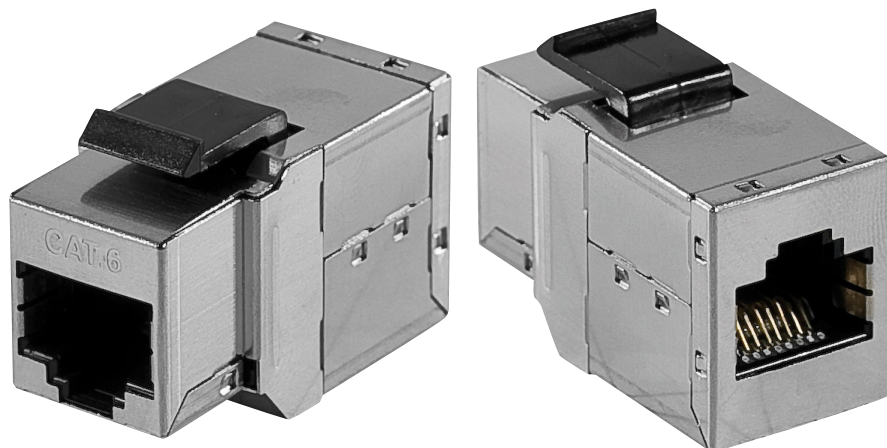

Embase de traversée RJ45 STP CAT 6

DESCRIPTION

Embase de traversée RJ45 CAT. 6 blindée

Coupleur au format keystone, pour équiper les panneaux de brassage et les boîtiers muraux.

- Catégorie : CAT. 6 STP
- Adaptateur monobloc 2 prises RJ45 femelles
- Format keystone
- Blindage à 360 degrés
- Câblage droit point à point 8P8C
- Largeur : 17,1 mm
- Longueur : 35,2 mm
- Conditionnement individuel
- NOTE : tous les panneaux de brassage disponibles sur le marché n'offrant pas le même espacement entre les ports, merci de vérifier leur compatibilité au préalable

CARACTÉRISTIQUES TECHNIQUES

Marque : GÉNÉRIQUE

Part number : ECF-272240