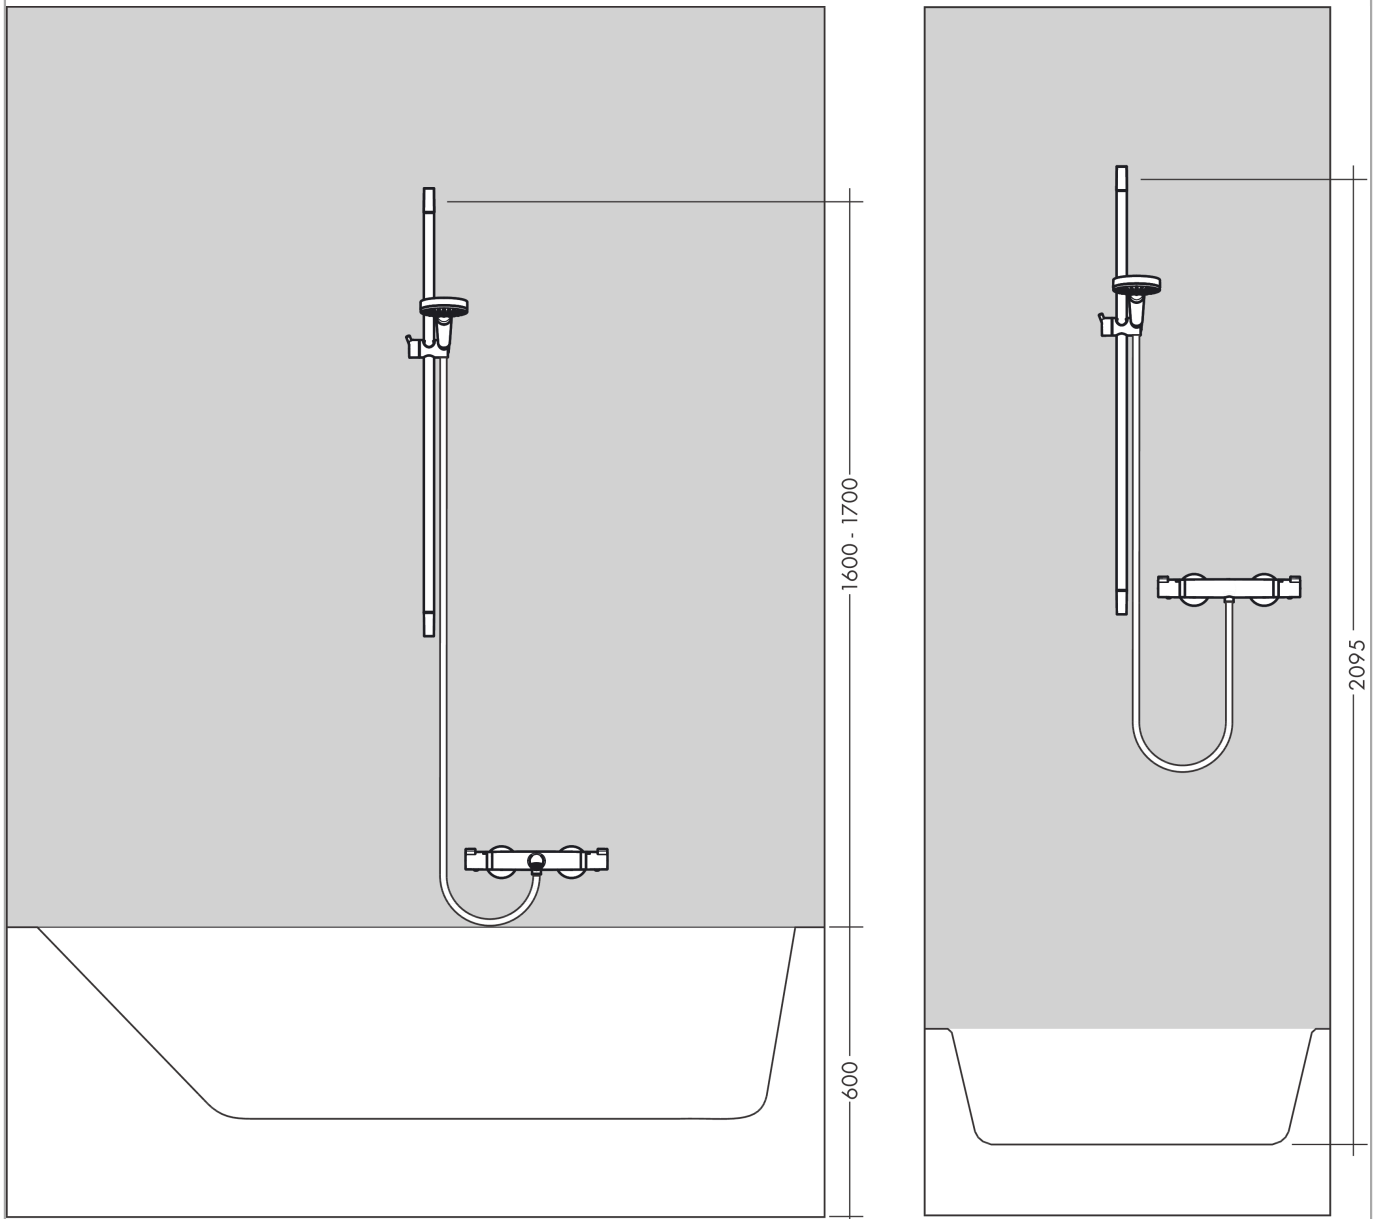

Logis Mitigeur douche

Finition: **Chrome** Numéro d'article: **71600000**

Description

Caractéristiques

- 1 fonction
- distance du centre: 150 mm ± 12 mm
- débit maximal à 3 bars: 28 l/min
- débit de la douchette à 3 bars: 17 l/min
- cartouche céramique
- limiteur de température réglable
- clapet anti-retour
- avec silencieux
- type de raccordement: raccords S
- ACS 21 ACC LY 858 France, valide jusqu'au 05.05.2026

Unica

Barre de douche S Puro 65 cm avec flexible de douche

Finition: **Chrome** Numéro d'article: **28632000**

Description

Caractéristiques

- comprenant: barre de douche, flexible de douche, curseur
- pivot tournant côté douchette évitant la torsion du flexible
- longueur du tube: 718 mm
- diamètre de la barre de douche: 22 mm
- tube profilé: rond
- distance de perçage: 625 mm
- longueur du flexible: 1600 mm
- support de douchette métallique
- support de douchette avec blocage
- curseur réglable par plage
- ajustement de l'angle d'inclinaison par cran
- supports muraux synthétique
- ACS 20 ACC NY 126 France, valide jusqu'au 04.06.2025

Détails de l'article

EAN

4011097487199

Prix de design

Certificats / Eco-Responsabilité

Photo du produit

Plan géométral

Unica
Barre de douche S Puro 65 cm avec flexible de douche
 Finition: **Chrome** Numéro d'article: **28632000**

Exemple de montage

Unica
Barre de douche S Puro 65 cm avec flexible de douche
 Finition: **Chrome** Numéro d'article: **28632000**

Vue éclatée

Année de construction: >04/05

Unica
Barre de douche S Puro 65 cm avec flexible de douche
 Finition: **Chrome** Numéro d'article: **28632000**