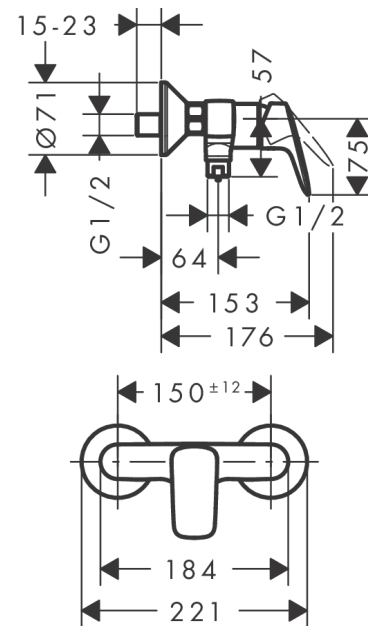

Plan géométral