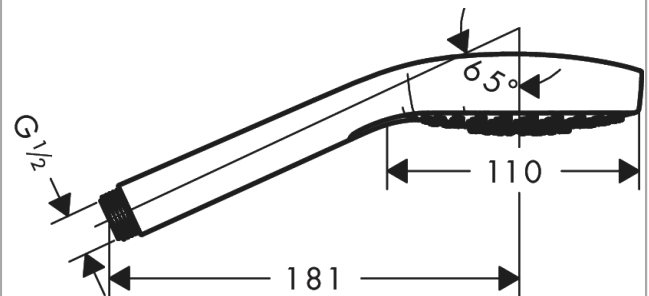

Unica

Barre de douche S Puro 65 cm avec flexible de douche

Finition: **Chrome** Numéro d'article: **28632000**

Description

Caractéristiques

- comprenant: barre de douche, flexible de douche, curseur
- pivot tournant côté douchette évitant la torsion du flexible
- longueur du tube: 718 mm
- diamètre de la barre de douche: 22 mm
- tube profilé: rond
- distance de perçage: 625 mm
- longueur du flexible: 1600 mm
- support de douchette métallique
- support de douchette avec blocage
- curseur réglable par plage
- ajustement de l'angle d'inclinaison par cran
- supports muraux synthétique
- ACS 20 ACC NY 126 France, valide jusqu'au 04.06.2025

Croma E

Douchette à main 1jet EcoSmart

Finition: **Blanc/Chromé** Numéro d'article: **26815400**

Description

Caractéristiques

- dimension: 110 mm
- jet Rain
- débit: 9 l/min sous 3 bars de pression
- Joint amovible
- convient au chauffe-eau instantané
- ACS 20 ACC NY 027 France, valide jusqu'au 06.03.2025

Détails de l'article

EAN

4011097736235

Technologie

Certificats / Eco-Responsabilité

Photo du produit

Plan géométral

Schéma d'écoulement