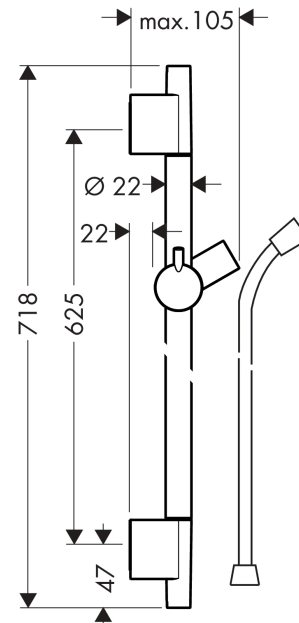

Logis Mitigeur douche

Finition: **Chrome** Numéro d'article: **71600000**

Description

Caractéristiques

- 1 fonction
- distance du centre: 150 mm ± 12 mm
- débit maximal à 3 bars: 28 l/min
- débit de la douchette à 3 bars: 17 l/min
- cartouche céramique
- limiteur de température réglable
- clapet anti-retour
- avec silencieux
- type de raccordement: raccords S
- ACS 21 ACC LY 858 France, valide jusqu'au 05.05.2026

Unica

Barre de douche S Puro 65 cm avec flexible de douche

Finition: **Chrome** Numéro d'article: **28632000**

Description

Caractéristiques

- comprenant: barre de douche, flexible de douche, curseur
- pivot tournant côté douchette évitant la torsion du flexible
- longueur du tube: 718 mm
- diamètre de la barre de douche: 22 mm
- tube profilé: rond
- distance de perçage: 625 mm
- longueur du flexible: 1600 mm
- support de douchette métallique
- support de douchette avec blocage
- curseur réglable par plage
- ajustement de l'angle d'inclinaison par cran
- supports muraux synthétique
- ACS 20 ACC NY 126 France, valide jusqu'au 04.06.2025

Détails de l'article

EAN

4011097487199

Prix de design

Certificats / Eco-Responsabilité

Photo du produit

Plan géométral

Unica
Barre de douche S Puro 65 cm avec flexible de douche
 Finition: **Chrome** Numéro d'article: **28632000**

Croma E

Douchette à main 1jet EcoSmart

Finition: **Blanc/Chromé** Numéro d'article: **26815400**

Description

Caractéristiques

- dimension: 110 mm
- jet Rain
- débit: 9 l/min sous 3 bars de pression
- Joint amovible
- convient au chauffe-eau instantané
- ACS 20 ACC NY 027 France, valide jusqu'au 06.03.2025