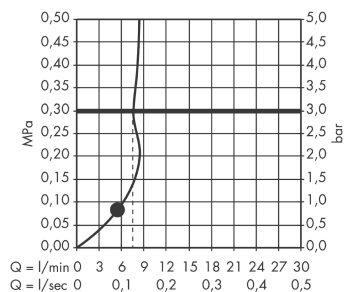

Croma E

Douchette à main 1jet EcoSmart

Finition: **Blanc/Chromé** Numéro d'article: **26815400**

Description

Caractéristiques

- dimension: 110 mm
- jet Rain
- débit: 9 l/min sous 3 bars de pression
- Joint amovible
- convient au chauffe-eau instantané
- ACS 20 ACC NY 027 France, valide jusqu'au 06.03.2025

Détails de l'article

EAN

4011097736235

Technologie

Certificats / Eco-Responsabilité

Photo du produit

Plan géométral

Schéma d'écoulement