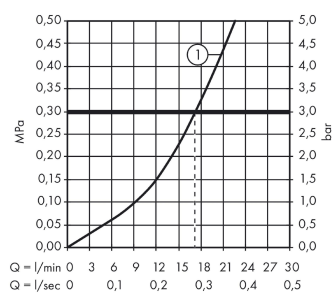

Schéma d'écoulement