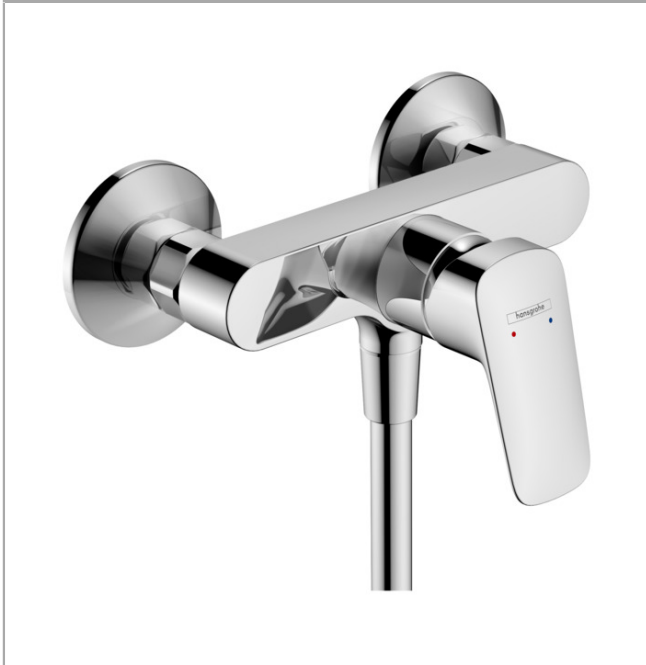

Logis Mitigeur douche

Finition: **Chrome** Numéro d'article: **71600000**

Description

Caractéristiques

- 1 fonction
- distance du centre: 150 mm ± 12 mm
- débit maximal à 3 bars: 28 l/min
- débit de la douchette à 3 bars: 17 l/min
- cartouche céramique
- limiteur de température réglable
- clapet anti-retour
- avec silencieux
- type de raccordement: raccords S
- ACS 21 ACC LY 858 France, valide jusqu'au 05.05.2026

Détails de l'article

EAN

4011097737799

Certificats / Eco-Responsabilité

Photo du produit