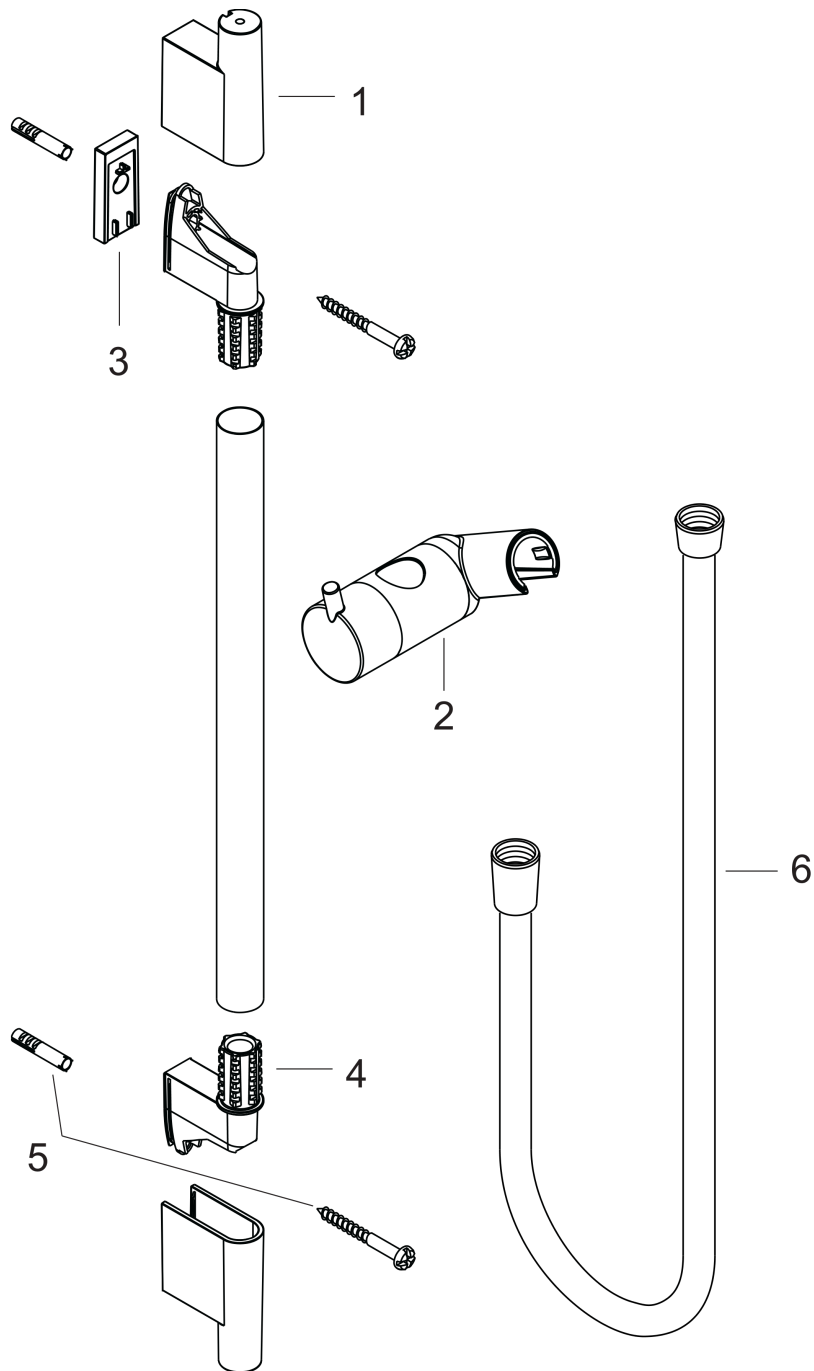

Unica

Barre de douche S Puro 65 cm avec flexible de douche

Finition: **Chrome** Numéro d'article: **28632000**

Description

Caractéristiques

- comprenant: barre de douche, flexible de douche, curseur
- pivot tournant côté douchette évitant la torsion du flexible
- longueur du tube: 718 mm
- diamètre de la barre de douche: 22 mm
- tube profilé: rond
- distance de perçage: 625 mm
- longueur du flexible: 1600 mm
- support de douchette métallique
- support de douchette avec blocage
- curseur réglable par plage
- ajustement de l'angle d'inclinaison par cran
- supports muraux synthétique
- ACS 20 ACC NY 126 France, valide jusqu'au 04.06.2025

Détails de l'article

EAN

4011097487199

Prix de design

Certificats / Eco-Responsabilité

Photo du produit

Plan géométral

Unica
Barre de douche S Puro 65 cm avec flexible de douche
 Finition: **Chrome** Numéro d'article: **28632000**

Exemple de montage

Unica
Barre de douche S Puro 65 cm avec flexible de douche
 Finition: **Chrome** Numéro d'article: **28632000**

Vue éclatée

Année de construction: >04/05

Unica
Barre de douche S Puro 65 cm avec flexible de douche
 Finition: **Chrome** Numéro d'article: **28632000**

Croma E

Douchette à main 1jet EcoSmart

Finition: **Blanc/Chromé** Numéro d'article: **26815400**

Description

Caractéristiques

- dimension: 110 mm
- jet Rain
- débit: 9 l/min sous 3 bars de pression
- Joint amovible
- convient au chauffe-eau instantané
- ACS 20 ACC NY 027 France, valide jusqu'au 06.03.2025