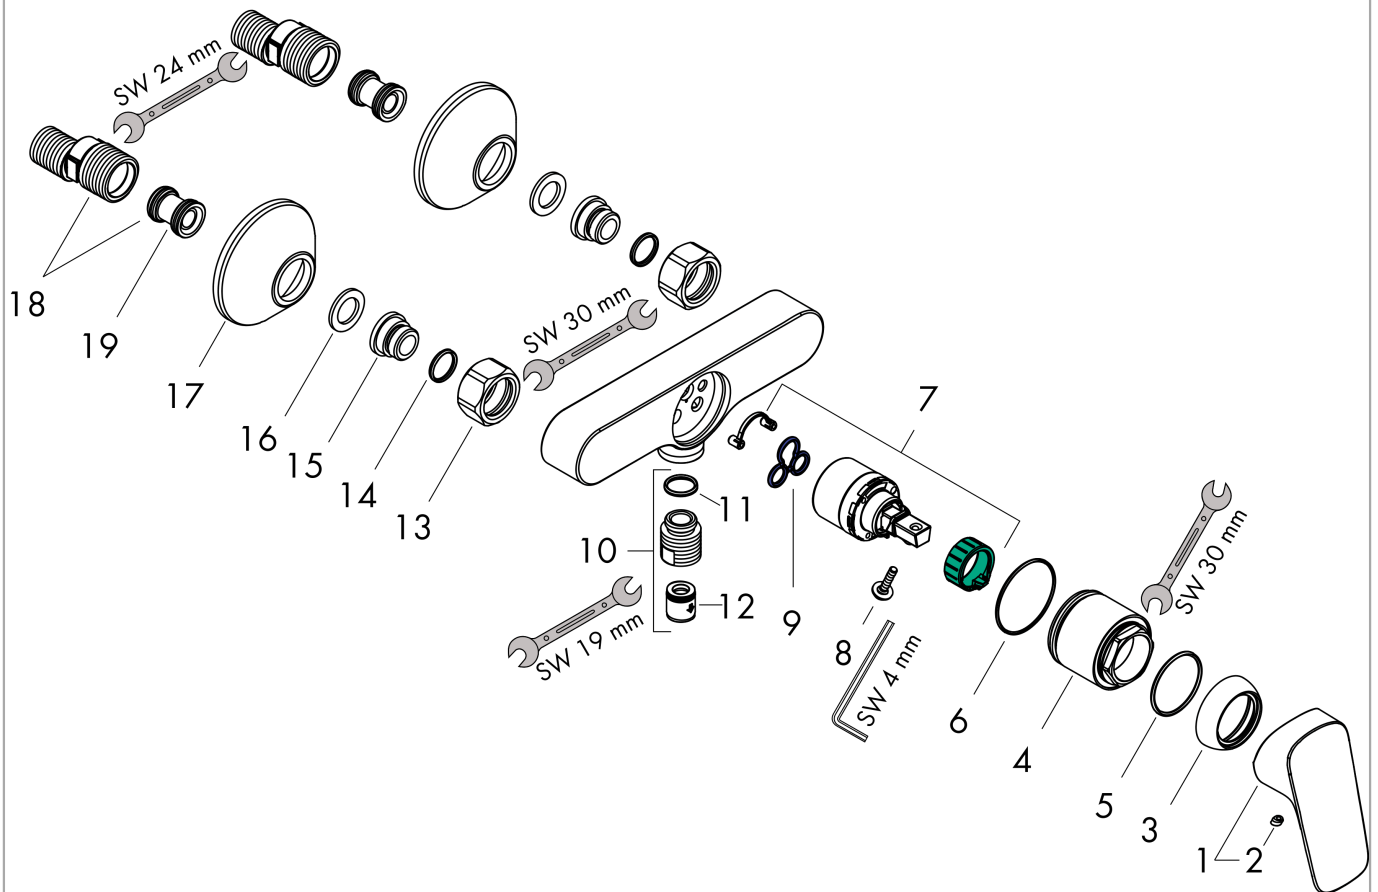

Logis
Mitigeur douche

Finition: **Chrome**   Numéro d'article: **71600000**

Vue éclatée

Année de construction: >07/14

Logis

Mitigeur douche

Finition: **Chrome**

Numéro d'article: **71600000**

Liste des pièces détachées

Année de construction: >07/14

Pos.	Description	Numéro d'article	GP	UE
1	poignée	92224000	48,90 €	1
2	cache vis	96338000	8,15 €	1
3	rosace	97406000	21,73 €	1
4	écrou à six pans	97977000	42,11 €	1
5	joint torique 32x2	98193000	8,15 €	1
6	joint torique 33x1,5	98164000	8,15 €	1
7	cartouche cpl.	92730000	62,47 €	1
8	vis	95140000	10,87 €	1
9	joint	95008000	13,58 €	1
10	Coude de raccordement	96044000	17,65 €	1
11	joint torique 14x2	98129000	8,15 €	1
12	set des clapet anti-retour DW 15	94074000	17,65 €	1
13	set des écrou à six pans	96157000	32,59 €	1
14	joint torique 15x2	98163000	8,15 €	1
15	raccord	97220000	17,65 €	1
16	filtre	96922000	13,58 €	1
17	rosace Ø 70 mm	94135000	16,31 €	1
18	set des raccord-S (±12 mm)	94140000	48,90 €	1
19	amortisseur anti-coup de bélier	96429000	10,87 €	1
a	set des raccord-S (±32 mm)	98592000	42,11 €	1