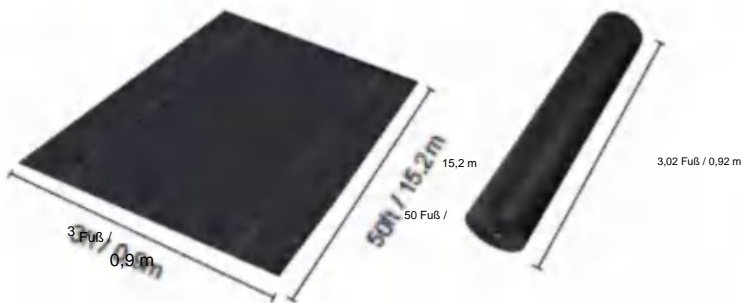

## SPECIFICATIONS

Größe ausgeklappt

Paket gefaltete Größe

Die Produktbreite ist in der Mitte gefaltet und gerollt

Produktgewicht	3,3 Pfund	1,5 kg
Produktgröße	3*50 Fuß	0,9*15,2 m

Hersteller: Shuangmuxinmuyeyouxiangongsi