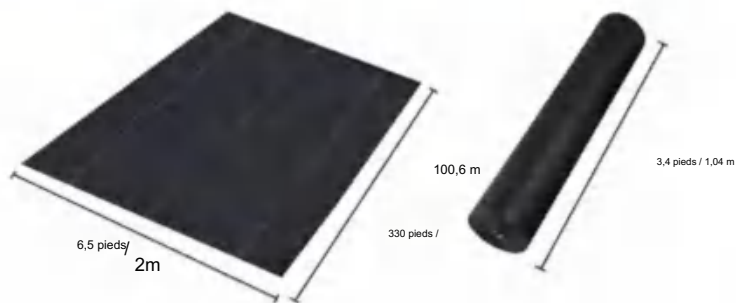

Taille dépliée

Taille du colis plié
La largeur du produit est pliée en deux et roulée

Poids du produit	47,6 livres	21,6 kg
Taille du produit	6,5*330 pieds	2*100,6 m

Fabricant:Shanghaimuxinmuyeyouxiangongsi

Adresse : Shuangchenglu 803nong11hao1602A-1609shi, baoshanqu, shanghai 200000 CN.

Importé en Australie : SIHAO PTY LTD. 1 ROKEVA STREETEASTWOOD NSW 2122 Australie

Importé aux États-Unis : Sanven Technology Ltd. Suite 250, 9166 Anaheim Place, Rancho Cucamonga, CA 91730

EC REP E-CrossStu GmbH
Mainzer Landstr.69, 60329 Francfort-sur-le-Main.

UK REP YH CONSULTING LIMITÉE.
C/O YH Consulting Limited Bureau 147, Centurion House,
Route de Londres, Staines-upon-Thames, Surrey, TW18 4AX