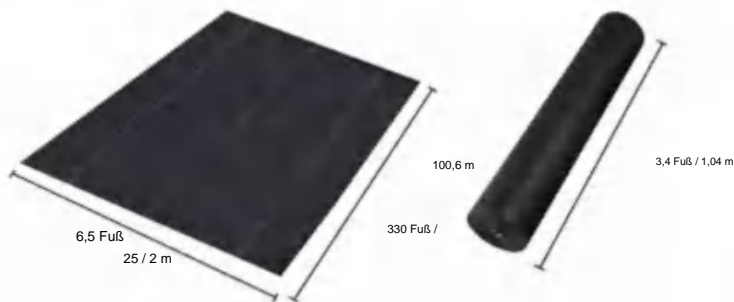

Größe ausgeklappt

Paket gefaltete Größe
Die Produktbreite ist in der Mitte gefaltet und gerollt

Produktgewicht	47,6 Pfund	21,6 kg
Produktgröße	6,5*330 Fuß	2*100,6 m

Hersteller: Shuangmuxinmuyeyouxiangongsi

Adresse: Shuangchenglu 803nong11hao1602A-1609shi, baoshanqu, Shanghai 200000 CN.

Nach AUS importiert: SIHAO PTY LTD. 1 ROKEVA STRETEASTWOOD NSW 2122 Australien

Importiert in die USA: Sanven Technology Ltd. Suite 250, 9166 Anaheim Place, Rancho Cucamonga, CA 91730

E-CrossStu GmbH

Mainzer Landstr.69, 60329 Frankfurt am Main.

YH CONSULTING LIMITED.

C/O YH Consulting Limited Office 147, Centurion House, London Road, Staines-upon-Thames, Surrey, TW18 4AX