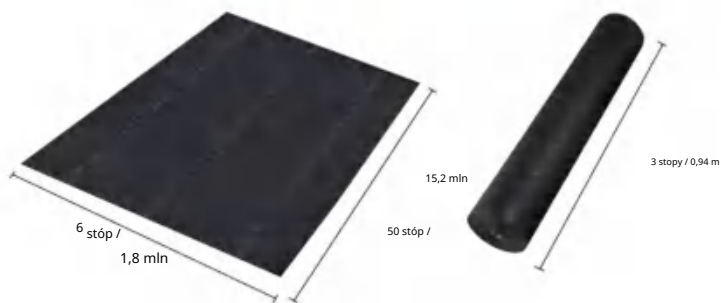

Nonwovens

MODEL:6*50FT271

SPECIFICATIONS

Rozmiar po rozłożeniu

Rozmiar złożonego opakowania
Szerokość produktu jest złożona na pół i zrolowana

Waga paczki	16,7 funta	7,56 kg
Rozmiar produktu	6*50 stóp	1,8*15,2m

Producent:Shanghaimuxinmuyeyouxiangongsi

Adres: Shuangchenglu 803nong11hao1602A-1609shi, baoshanqu, szanghaj 200000 CN.

Importowane do AUS: SIHAO PTY LTD. 1 ROKEVA STREETEASTWOOD NSW 2122 Australia

Importowane do USA: Sanven Technology Ltd. Suite 250, 9166 Anaheim Place, Rancho Cucamonga, CA 91730

E-CrossStu GmbH

Mainzer Landstr.69, 60329 Frankfurt nad Menem.

YH CONSULTING LIMITED.

C/O YH Consulting Limited Biuro 147, Centurion House, London Road, Staines-upon-Thames, Surrey, TW18 4AX