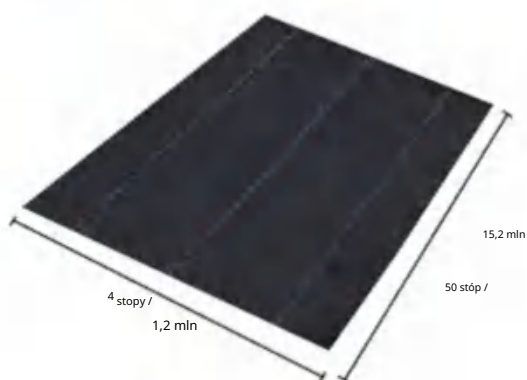

Rozmiar po rozłożeniu

Waga produktu	4,4 funta	2,0kg
Rozmiar produktu	4*50 stóp	1,2*15,2m

Producent:Shanghaimuxinmuyeyouxiangongsi

Adres: Shuangchenglu 803nong11hao1602A-1609shi, baoshanqu, szanghaj 200000 CN.

Importowane do AUS: SIHAO PTY LTD. 1 ROKEVA STREETEASTWOOD NSW 2122 Australia

Importowane do USA: Sanven Technology Ltd. Suite 250, 9166 Anaheim Place, Rancho Cucamonga, CA 91730

E-CrossStu GmbH

Mainzer Landstr.69, 60329 Frankfurt nad Menem.

YH CONSULTING LIMITED.

C/O YH Consulting Limited Biuro 147, Centurion House, London Road, Staines-upon-Thames, Surrey, TW18 4AX