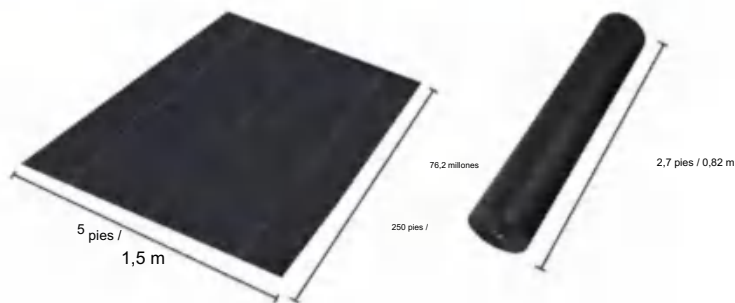

Tamaño desplegado

Tamaño del paquete plegado
El ancho del producto se dobla a la mitad y se enrolla.

Peso del producto	43,4 libras	19,7 kilogramos
Tamaño del producto	5*250 pies	1,5 x 76,2 m

Fabricante: Shanghaimuxinmuyeyouxiangongsi
Dirección: Shuangchenglu 803nong11hao1602A-1609shi, baoshanqu, shanghai 200000 CN.
Importado a AUS: SIHAO PTY LTD. 1 ROKEVA STRETEASTWOOD NSW 2122 Australia
Importado a EE. UU.: Sanven Technology Ltd. Suite 250, 9166 Anaheim Place, Rancho Cucamonga, CA 91730

E-CrossStu GmbH
Mainzer Landstr.69, 60329 Fráncfort del Meno.

YH CONSULTING LIMITADA.
C/O YH Consulting Limited Oficina 147, Centurion House,
Carretera de Londres, Staines-upon-Thames, Surrey, TW18 4AX