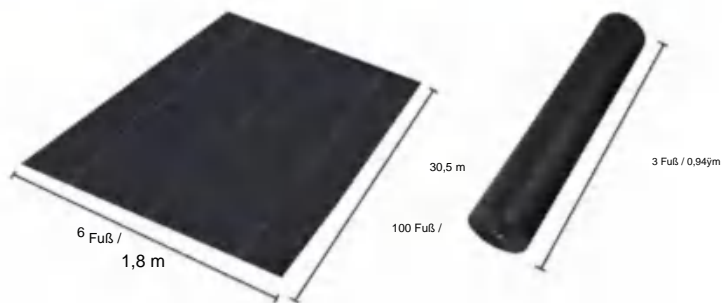

Größe ausgeklappt

Paket gefaltete Größe
Die Produktbreite ist in der Mitte gefaltet und gerollt

Produktgewicht	13,2 Pfund	6 kg
Produktgröße	6*100 Fuß	1,8*30,5 m

Hersteller: Shanghai muxinmuyeyouxiangongsi

Adresse: Shuangchenglu 803nong11hao1602A-1609shi, baoshanqu, Shanghai 200000 CN.

Nach AUS importiert: SIHAO PTY LTD. 1 ROKEVA STREET EASTWOOD NSW 2122 Australien

Importiert in die USA: Sanven Technology Ltd. Suite 250, 9166 Anaheim Place, Rancho Cucamonga, CA 91730

E-CrossStu GmbH
Mainzer Landstr.69, 60329 Frankfurt am Main.

YH CONSULTING LIMITED.
C/O YH Consulting Limited Office 147, Centurion House,
London Road, Staines-upon-Thames, Surrey, TW18 4AX