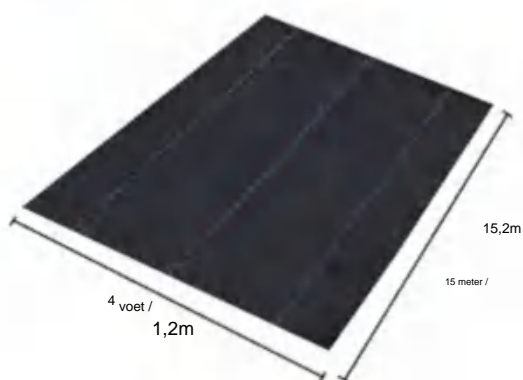

Uitgevouwen formaat

Productgewicht	4,4 pond	2,0kg
Productgrootte	4*50 voet	1,2*15,2 meter

Fabrikant: Shanghaiimuxinmuyeyouxiangongsi

Adres: Shuangchenglu 803nong11hao1602A-1609shi, baoshanqu, shanghai 200000 CN.

Geïmporteerd naar AUS: SIHAO PTY LTD. 1 ROKEVA STREETEASTWOOD NSW 2122 Australië

Geïmporteerd naar de VS: Sanven Technology Ltd. Suite 250, 9166 Anaheim Place, Rancho Cucamonga, CA 91730

E-CrossStu GmbH

Mainzer Landstr.69, 60329 Frankfurt am Main.

YH CONSULTING LIMITED.

C/O YH Consulting Limited Kantoor 147, Centurion House, Londen Road, Staines-upon-Thames, Surrey, TW18 4AX