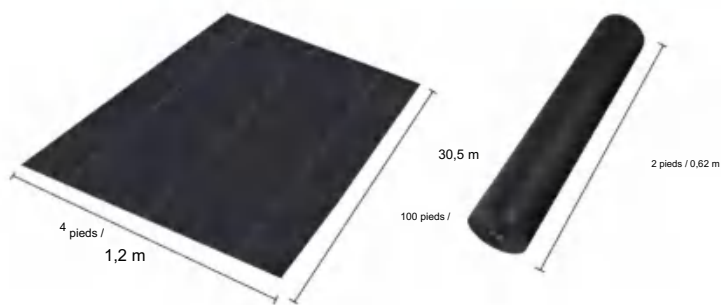

Taille dépliée

Taille du colis plié
La largeur du produit est pliée en deux et roulée

Poids du produit	8,8 livres	4,0 kg
Taille du produit	4*100 pieds	1,2*30,5 m

Fabricant:Shanghaimuxinmuyeyouxiangongsi

Adresse : Shuangchenglu 803nong11hao1602A-1609shi, baoshanqu, shanghai 200000 CN.

Importé en Australie : SIHAO PTY LTD. 1 ROKEVA STREEEASTWOOD NSW 2122 Australie

Importé aux États-Unis : Sanven Technology Ltd. Suite 250, 9166 Anaheim Place, Rancho Cucamonga, CA 91730

E-CrossStu GmbH
Mainzer Landstr.69, 60329 Francfort-sur-le-Main.

YH CONSULTING LIMITÉE.
C/O YH Consulting Limited Bureau 147, Centurion House,
Route de Londres, Staines-upon-Thames, Surrey, TW18 4AX