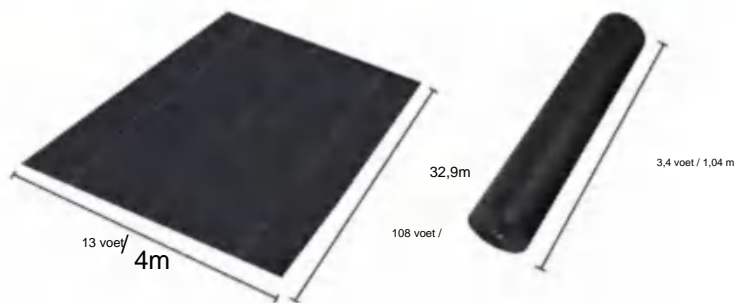

Uitgevouwen formaat

Pakket gevouwen formaat
Productbreedte is dubbelgevouwen en opgerold

Productgewicht	48,7 pond	22,1kg
Productgrootte	13*108 voet	4*32,9 meter

Fabrikant: Shanghaiimuxinmuyeyouxiangongsi

Adres: Shuangchenglu 803nong11hao1602A-1609shi, baoshanqu, shanghai 200000 CN.

Geïmporteerd naar AUS: SIHAO PTY LTD. 1 ROKEVA STREETEASTWOOD NSW 2122 Australië

Geïmporteerd naar de VS: Sanven Technology Ltd. Suite 250, 9166 Anaheim Place, Rancho Cucamonga, CA 91730

EC REP E-CrossStu GmbH
Mainzer Landstr.69, 60329 Frankfurt am Main.

UK REP YH CONSULTING LIMITED.
C/O YH Consulting Limited Kantoor 147, Centurion House,
Londen Road, Staines-upon-Thames, Surrey, TW18 4AX