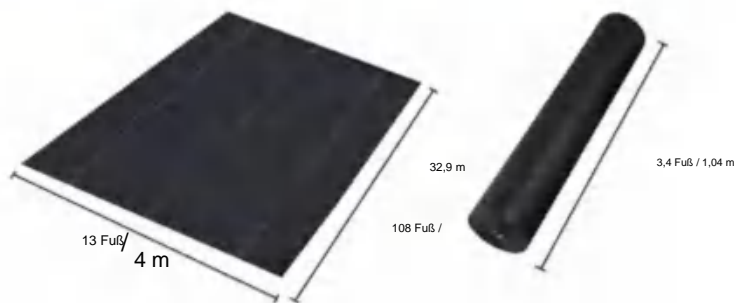

Größe ausgeklappt

Paket gefaltete Größe
Die Produktbreite ist in der Mitte gefaltet und gerollt

Produktgewicht	48,7 Pfund	22,1 kg
Produktgröße	13*108 Fuß	4*32,9 m

Hersteller: Shuangmuxinmuyeyouxiangongsi

Adresse: Shuangchenglu 803nong11hao1602A-1609shi, baoshanqu, Shanghai 200000 CN.

Nach AUS importiert: SIHAO PTY LTD. 1 ROKEVA STREESTEASTWOOD NSW 2122 Australien

Importiert in die USA: Sanven Technology Ltd. Suite 250, 9166 Anaheim Place, Rancho Cucamonga, CA 91730

EC REP E-CrossStu GmbH
Mainzer Landstr.69, 60329 Frankfurt am Main.

UK REP YH CONSULTING LIMITED.
C/O YH Consulting Limited Office 147, Centurion House,
London Road, Staines-upon-Thames, Surrey, TW18 4AX