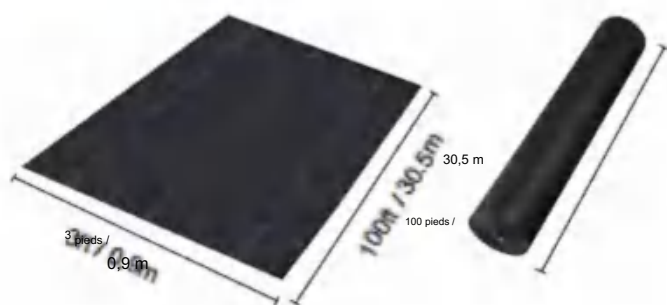

Taille dépliée

Taille du colis plié
La largeur du produit est pliée en deux et roulée

Poids du produit	6,6 livres	3,0 kg
Taille du produit	3*100 pieds	0,9*30,5 m

Fabricant:Shanghaimuxinmuyeyouxiangongsi

Adresse : Shuangchenglu 803nong11hao1602A-1609shi, baoshanqu, shanghai 200000 CN.

Importé en Australie : SIHAO PTY LTD. 1 ROKEVA STREETEASTWOOD NSW 2122 Australie

Importé aux États-Unis : Sanven Technology Ltd. Suite 250, 9166 Anaheim Place, Rancho Cucamonga, CA 91730

E-CrossStu GmbH
Mainzer Landstr.69, 60329 Francfort-sur-le-Main.

YH CONSULTING LIMITÉE.
C/O YH Consulting Limited Bureau 147, Centurion House,
Route de Londres, Staines-upon-Thames, Surrey, TW18 4AX