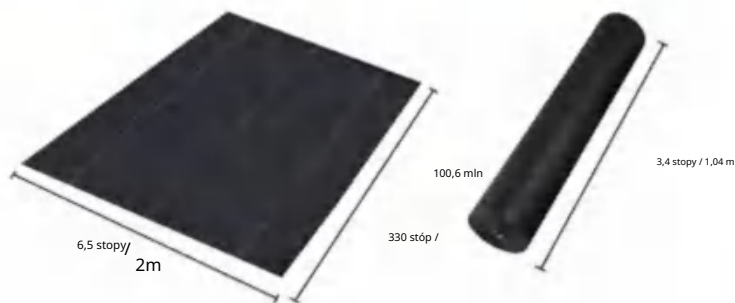

## SPECIFICATIONS

Rozmiar po rozłożeniu

Rozmiar złożonego opakowania  
Szerokość produktu jest złożona na pół i zrolowana

Waga produktu	47,6 funta	21,6 kg
Rozmiar produktu	6,5*330 stóp	2*100,6m

Producent:Shanghaimuxinmuyeyouxiangongsi