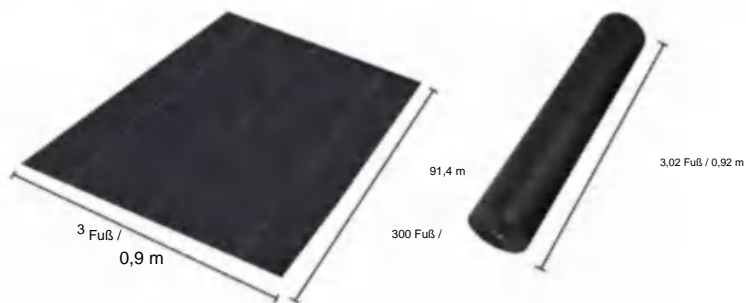

Größe ausgeklappt

Paket gefaltete Größe
Die Produktbreite ist in der Mitte gefaltet und gerollt

Produktgewicht	20 Pfund	9,1 kg
Produktgröße	3*300 Fuß	0,9*91,4 m

Hersteller: Shanghaimuxinmuyeyouxiangongsi

Adresse: Shuangchenglu 803nong11hao1602A-1609shi, baoshanqu, Shanghai 200000 CN.

Nach AUS importiert: SIHAO PTY LTD. 1 ROKEVA STREEASTWOOD NSW 2122 Australien

Importiert in die USA: Sanven Technology Ltd. Suite 250, 9166 Anaheim Place, Rancho Cucamonga, CA 91730

E-CrossStu GmbH

Mainzer Landstr.69, 60329 Frankfurt am Main.

YH CONSULTING LIMITED.

C/O YH Consulting Limited Office 147, Centurion House, London Road, Staines-upon-Thames, Surrey, TW18 4AX