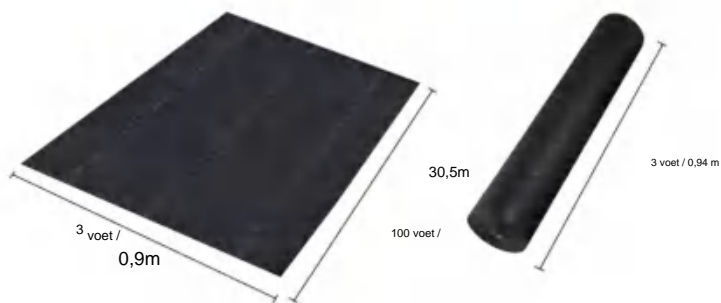

Nonwovens

MODEL: 3*100FT136

SPECIFICATIONS

Uitgevouwen formaat

Pakket gevouwen formaat
Productbreedte is dubbelgevouwen en opgerold

Pakket	Gewicht	8.4 pond	3,8kg
Productgrootte		3*100 voet	0,9*30,5 M

Fabrikant: Shanghaiimuxinmuyeyouxiangongsi

Adres: Shuangchenglu 803nong11hao1602A-1609shi, baoshanqu, shanghai 200000 CN.

Geïmporteerd naar AUS: SIHAO PTY LTD. 1 ROKEVA STREETEASTWOOD NSW 2122 Australië

Geïmporteerd naar de VS: Sanven Technology Ltd. Suite 250, 9166 Anaheim Place, Rancho Cucamonga, CA 91730

E-CrossStu GmbH

Mainzer Landstr.69, 60329 Frankfurt am Main.

YH CONSULTING LIMITED.

C/O YH Consulting Limited Kantoor 147, Centurion House, Londen Road, Staines-upon-Thames, Surrey, TW18 4AX