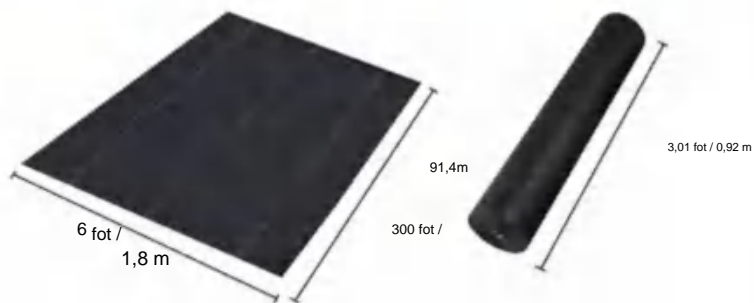

Ovikt storlek

Paket vikt storlek
Produktbredden är vikt på hälften och rullad

Produktens vikt	37,7 lb	17,1 kg
Produktstorlek	6*300 fot	1,8*91,4 m

Tillverkare:Shanghaimuxinmuyeyouxiangongsi

Adress: Shuangchenglu 803nong11hao1602A-1609shi, baoshanqu, shanghai 200000 CN.

Importerad till AUS: SIHAO PTY LTD. 1 ROKEVA STRETEASTWOOD NSW 2122 Australien

Importerad till USA: Sanven Technology Ltd. Suite 250, 9166 Anaheim Place, Rancho Cucamonga, CA 91730

E-CrossStu GmbH
Mainzer Landstr.69, 60329 Frankfurt am Main.

YH CONSULTING LIMITED.
C/O YH Consulting Limited Office 147, Centurion House,
London Road, Staines-upon-Thames, Surrey, TW18 4AX