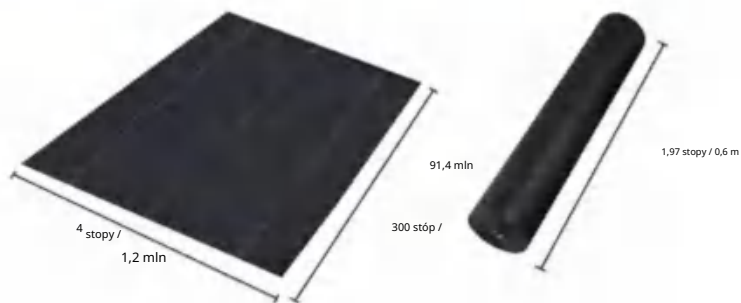

Rozmiar po rozłożeniu

Rozmiar złożonego opakowania
Szerokość produktu jest złożona na pół i zrolowana

Waga produktu	26,7 funta	12,1 kg
Rozmiar produktu	4*300 stóp	1,2*91,4m

Producent:Shanghaimuxinmuyeyouxiangongsi

Adres: Shuangchenglu 803nong11hao1602A-1609shi, baoshanqu, szanghaj 200000 CN.

Importowane do AUS: SIHAO PTY LTD. 1 ROKEVA STREETEASTWOOD NSW 2122 Australia

Importowane do USA: Sanven Technology Ltd. Suite 250, 9166 Anaheim Place, Rancho Cucamonga, CA 91730

E-CrossStu GmbH
Mainzer Landstr.69, 60329 Frankfurt nad Menem.

YH CONSULTING LIMITED.
C/O YH Consulting Limited Biuro 147, Centurion House,
London Road, Staines-upon-Thames, Surrey, TW18 4AX