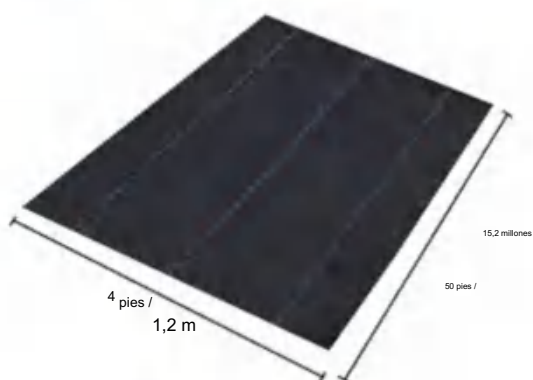

Tamaño desplegado

Peso del producto	4,4 libras	2,0 kilogramos
Tamaño del producto	4*50 pies	1,2 x 15,2 m

Fabricante: Shanghaimuxinmuyeyouxiangongsi

Dirección: Shuangchenglu 803nong11hao1602A-1609shi, baoshanqu, shanghai 200000 CN.

Importado a AUS: SIHAO PTY LTD. 1 ROKEVA STREETEASTWOOD NSW 2122 Australia

Importado a EE. UU.: Sanven Technology Ltd. Suite 250, 9166 Anaheim Place, Rancho Cucamonga, CA 91730

E-CrossStu GmbH

Mainzer Landstr.69, 60329 Fráncfort del Meno.

YH CONSULTING LIMITADA.

C/O YH Consulting Limited Oficina 147, Centurion House, Carretera de Londres, Staines-upon-Thames, Surrey, TW18 4AX