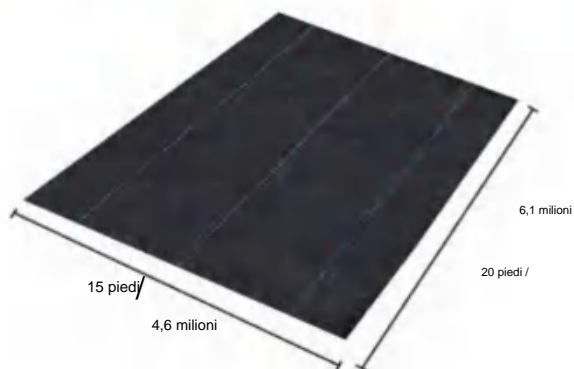

Nonwovens

MODELLO:15*20FT136

SPECIFICATIONS

Dimensioni non piegate

Peso del pacco	8,4 libbre	3,8 kg
Dimensioni del prodotto	15*20 piedi	4,6*6,1 metri

Produttore: Shanghaimuxinmuyeyouxiangongsi

Indirizzo: Shuangchenglu 803nong11hao1602A-1609shi, baoshanqu, shanghai 200000 CN.

Importato in AUS: SIHAO PTY LTD. 1 ROKEVA STREETEASTWOOD NSW 2122 Australia

Importato negli USA: Sanven Technology Ltd. Suite 250, 9166 Anaheim Place, Rancho Cucamonga, CA 91730

EC REP E-CrossStu GmbH
Mainzer Landstr.69, 60329 Francoforte sul Meno.

UK REP CONSULENZA YH LIMITATA.
C/O YH Consulting Limited Ufficio 147, Centurion House,
Via Roma, 101, 00186 Roma, Italia