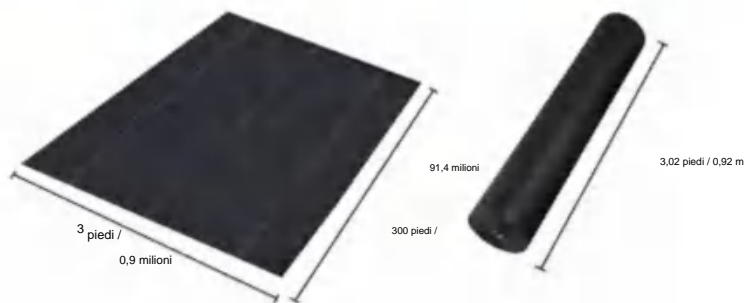

## SPECIFICATIONS

Dimensioni non piegate

Dimensioni del pacco piegato  
La larghezza del prodotto è piegata a metà e arrotolata

Peso del prodotto	20 libbre	9,1 kg
Dimensioni del prodotto	3*300 piedi	0,9*91,4 metri