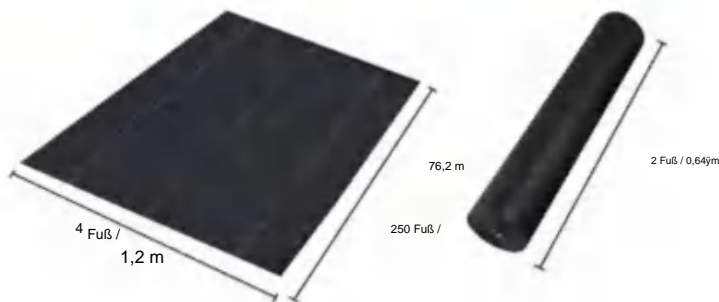

Größe ausgeklappt

Paket gefaltete Größe
Die Produktbreite ist in der Mitte gefaltet und gerollt

Produktgewicht	34,6 Pfund	15,7 kg
Produktgröße	4*250 Fuß	1,2*76,2 m

Hersteller: Shanghaimuxinmuyeyouxiangongsi

Adresse: Shuangchenglu 803nong11hao1602A-1609shi, baoshanqu, Shanghai 200000 CN.

Nach AUS importiert: SIHAO PTY LTD. 1 ROKEVA STREETEASTWOOD NSW 2122 Australien

Importiert in die USA: Sanven Technology Ltd. Suite 250, 9166 Anaheim Place, Rancho Cucamonga, CA 91730

E-CrossStu GmbH

Mainzer Landstr.69, 60329 Frankfurt am Main.

YH CONSULTING LIMITED.

C/O YH Consulting Limited Office 147, Centurion House, London Road, Staines-upon-Thames, Surrey, TW18 4AX