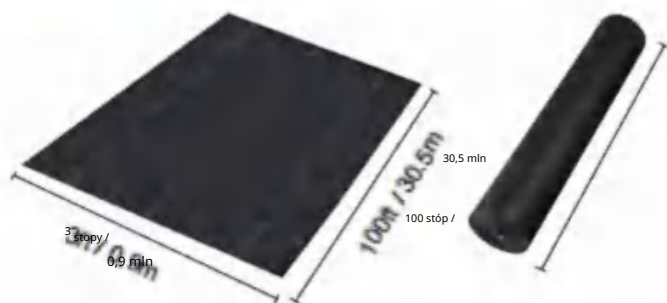

Rozmiar po rozłożeniu

Rozmiar złożonego opakowania
Szerokość produktu jest złożona na pół i zrolowana

Waga produktu	6,6 funta	3,0kg
Rozmiar produktu	3*100 stóp	0,9*30,5m

Producent:Shanghaimuxinmuyeyouxiangongsi

Adres: Shuangchenglu 803nong11hao1602A-1609shi, baoshanqu, szanghaj 200000 CN.

Importowane do AUS: SIHAO PTY LTD. 1 ROKEVA STRETEASTWOOD NSW 2122 Australia

Importowane do USA: Sanven Technology Ltd. Suite 250, 9166 Anaheim Place, Rancho Cucamonga, CA 91730

E-CrossStu GmbH

Mainzer Landstr.69, 60329 Frankfurt nad Menem.

YH CONSULTING LIMITED.

C/O YH Consulting Limited Biuro 147, Centurion House, London Road, Staines-upon-Thames, Surrey, TW18 4AX