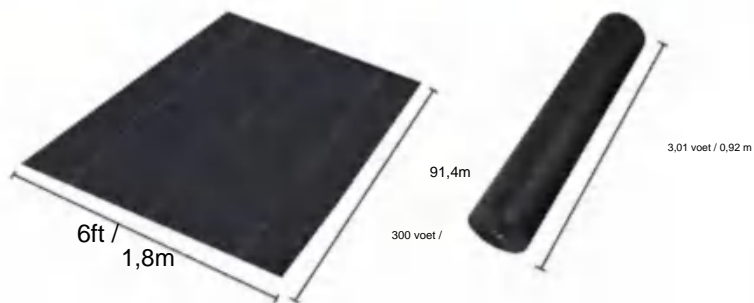

Uitgevouwen formaat

Pakket gevouwen formaat
Productbreedte is dubbelgevouwen en opgerold

Productgewicht	37,7 pond	17,1 kg
Productgrootte	6*300 voet	1,8*91,4 meter

Fabrikant: Shanghaiimuxinmuyeyouxiangongsi

Adres: Shuangchenglu 803nong11hao1602A-1609shi, baoshanqu, shanghai
200000 CN.

Geïmporteerd naar AUS: SIHAO PTY LTD. 1 ROKEVA STREETEASTWOOD
NSW 2122 Australië

Geïmporteerd naar de VS: Sanven Technology Ltd. Suite 250, 9166
Anaheim Place, Rancho Cucamonga, CA 91730

EC REP E-CrossStu GmbH
Mainzer Landstr.69, 60329 Frankfurt am Main.

UK REP YH CONSULTING LIMITED.
C/O YH Consulting Limited Kantoor 147, Centurion House,
Londen Road, Staines-upon-Thames, Surrey, TW18 4AX