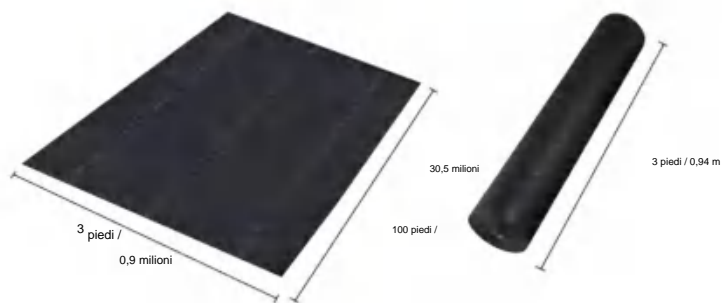

Nonwovens

MODELLO:3*100FT136

SPECIFICATIONS

Dimensioni non piegate

Dimensioni del pacco piegato
La larghezza del prodotto è piegata a metà e arrotolata

Pacchetto	Peso	8.4 libbre	3,8 kg
	Dimensioni del prodotto	3*100 piedi	0,9*30,5 M

Produttore: Shanghai muxinmuyeyouxiangongsi

Indirizzo: Shuangchenglu 803nong11hao1602A-1609shi, baoshanqu, shanghai 200000 CN.

Importato in AUS: SIHAO PTY LTD. 1 ROKEVA STREET EASTWOOD NSW 2122 Australia

Importato negli USA: Sanven Technology Ltd. Suite 250, 9166 Anaheim Place, Rancho Cucamonga, CA 91730

E-CrossStu GmbH

Mainzer Landstr.69, 60329 Francoforte sul Meno.

CONSULENZA YH LIMITATA.

C/O YH Consulting Limited Ufficio 147, Centurion House, Via Roma, 101, 00186 Roma, Italia