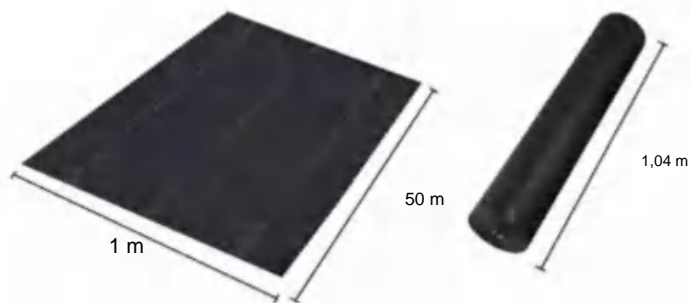

Größe ausgeklappt

Paket gefaltete Größe
Die Produktbreite ist in der Mitte gefaltet und gerollt

Produktgewicht	5 kg
Produktgröße	1*50 m

Hersteller: Shanghaimuxinmuyeyouxiangongsi

Adresse: Shuangchenglu 803nong11hao1602A-1609shi, baoshanqu, Shanghai 200000 CN.

Nach AUS importiert: SIHAO PTY LTD. 1 ROKEVA STREESTEASTWOOD NSW 2122 Australien

Importiert in die USA: Sanven Technology Ltd. Suite 250, 9166 Anaheim Place, Rancho Cucamonga, CA 91730

EC REP E-CrossStu GmbH
Mainzer Landstr.69, 60329 Frankfurt am Main.

UK REP YH CONSULTING LIMITED.
C/O YH Consulting Limited Office 147, Centurion House,
London Road, Staines-upon-Thames, Surrey, TW18 4AX