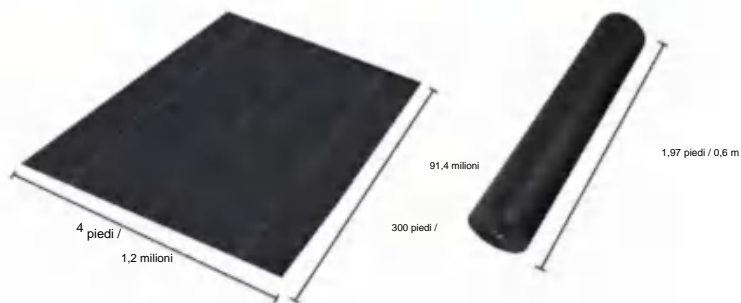

## SPECIFICATIONS

Dimensioni non piegate

Dimensioni del pacco piegato  
La larghezza del prodotto è piegata a metà e arrotolata

Peso del prodotto	26,7 libbre	12,1 kg
Dimensioni del prodotto	4*300 piedi	1,2*91,4 metri