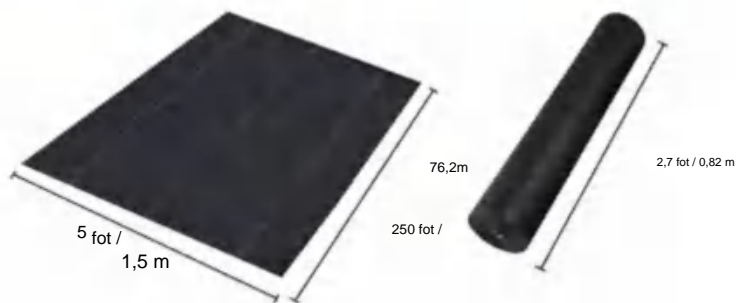

Ovikt storlek

Paket vikt storlek
Produktbredden är vikt på hälften och rullad

Produktens vikt	43,4 lb	19,7 kg
Produktstorlek	5*250 fot	1,5*76,2 m

Tillverkare:Shanghaimuxinmuyeyouxiangongsi

Adress: Shuangchenglu 803nong11hao1602A-1609shi, baoshanqu, shanghai 200000 CN.

Importerad till AUS: SIHAO PTY LTD. 1 ROKEVA STRETEASTWOOD NSW 2122 Australien

Importerad till USA: Sanven Technology Ltd. Suite 250, 9166 Anaheim Place, Rancho Cucamonga, CA 91730

E-CrossStu GmbH

Mainzer Landstr.69, 60329 Frankfurt am Main.

YH CONSULTING LIMITED.

C/O YH Consulting Limited Office 147, Centurion House, London Road, Staines-upon-Thames, Surrey, TW18 4AX