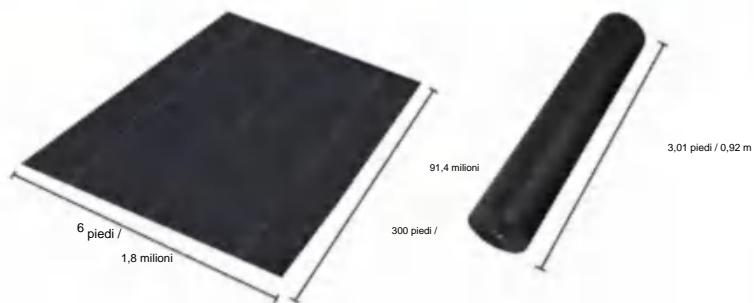

## SPECIFICATIONS

Dimensioni non piegate

Dimensioni del pacco piegato  
La larghezza del prodotto è piegata a metà e arrotolata

Peso del prodotto	37,7 libbre	17,1 kg
Dimensioni del prodotto	6*300 piedi	1,8*91,4 metri