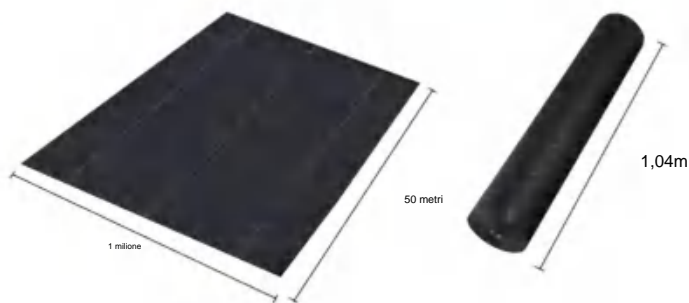

Nonwovens

MODELLO:1*50M150

SPECIFICATIONS

Dimensioni non piegate

Dimensioni del pacco piegato
La larghezza del prodotto è piegata a metà e arrotolata

Peso del pacco	7,5 kg
Dimensioni del prodotto	1*50 metri²

Produttore: Shanghaimuxinmuyeyouxiangongsi
Indirizzo: Shuangchenglu 803nong11hao1602A-1609shi, baoshanqu, shanghai 200000 CN.
Importato in AUS: SIHAO PTY LTD. 1 ROKEVA STREETEASTWOOD NSW 2122 Australia
Importato negli USA: Sanven Technology Ltd. Suite 250, 9166 Anaheim Place, Rancho Cucamonga, CA 91730

E-CrossStu GmbH
Mainzer Landstr.69, 60329 Francoforte sul Meno.

CONSULENZA YH LIMITATA.
C/O YH Consulting Limited Ufficio 147, Centurion House,
Via Roma, 101, 00186 Roma, Italia