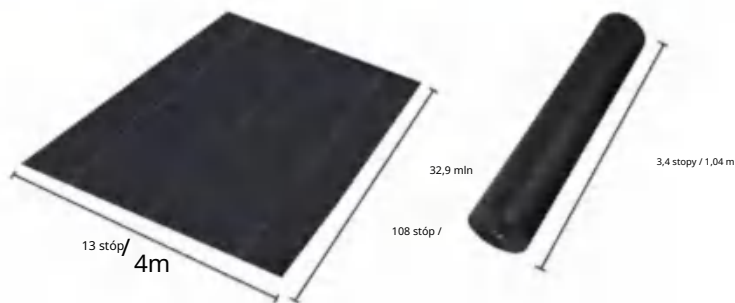

Rozmiar po rozłożeniu

Rozmiar złożonego opakowania
Szerokość produktu jest złożona na pół i zrolowana

Waga produktu	48,7 funta	22,1 kg
Rozmiar produktu	13*108 stóp	4*32,9m

Producent:Shanghaimuxinmuyeyouxiangongsi

Adres: Shuangchenglu 803nong11hao1602A-1609shi, baoshanqu, szanghaj 200000 CN.

Importowane do AUS: SIHAO PTY LTD. 1 ROKEVA STREEEASTWOOD NSW 2122 Australia

Importowane do USA: Sanven Technology Ltd. Suite 250, 9166 Anaheim Place, Rancho Cucamonga, CA 91730

EC REP E-CrossStu GmbH
Mainzer Landstr.69, 60329 Frankfurt nad Menem.

UK REP YH CONSULTING LIMITED.
C/O YH Consulting Limited Biuro 147, Centurion House,
London Road, Staines-upon-Thames, Surrey, TW18 4AX