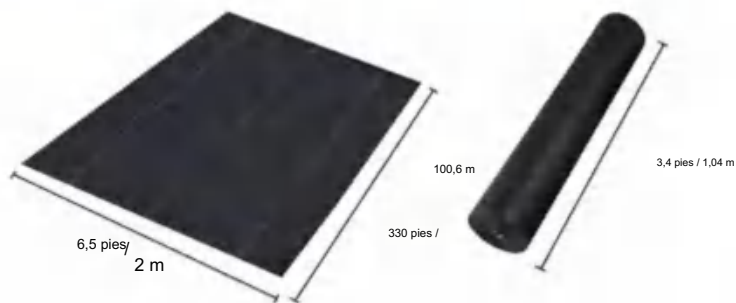

Tamaño desplegado

Tamaño del paquete plegado
El ancho del producto se dobla a la mitad y se enrolla.

Peso del producto	47,6 libras	21,6 kilogramos
Tamaño del producto	6,5 x 330 pies	2*100,6 metros

Fabricante: Shanghai muxinmuyeyouxiangongsi

Dirección: Shuangchenglu 803nong11hao1602A-1609shi, baoshanqu, shanghai 200000 CN.

Importado a AUS: SIHAO PTY LTD. 1 ROKEVA STREET EASTWOOD NSW 2122 Australia

Importado a EE. UU.: Sanven Technology Ltd. Suite 250, 9166 Anaheim Place, Rancho Cucamonga, CA 91730

E-CrossStu GmbH

Mainzer Landstr.69, 60329 Fráncfort del Meno.

YH CONSULTING LIMITADA.

C/O YH Consulting Limited Oficina 147, Centurion House, Carretera de Londres, Staines-upon-Thames, Surrey, TW18 4AX