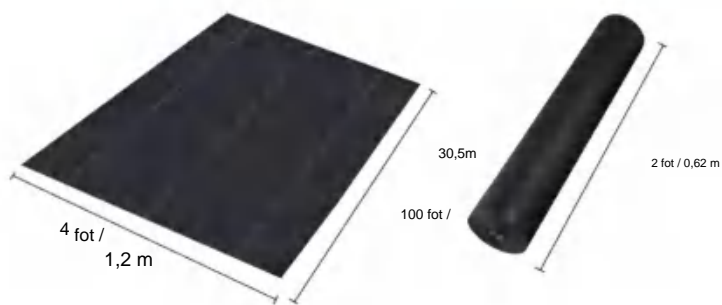

Ovikt storlek

Paket vikt storlek
Produktbredden är vikt på hälften och rullad

Produktens vikt	8,8 lb	4,0 kg
Produktstorlek	4*100 fot	1,2*30,5 m

Tillverkare:Shanghaimuxinmuyeyouxiangongsi

Adress: Shuangchenglu 803nong11hao1602A-1609shi, baoshanqu, shanghai 200000 CN.

Importerad till AUS: SIHAO PTY LTD. 1 ROKEVA STRETEASTWOOD NSW 2122 Australien

Importerad till USA: Sanven Technology Ltd. Suite 250, 9166 Anaheim Place, Rancho Cucamonga, CA 91730

E-CrossStu GmbH

Mainzer Landstr.69, 60329 Frankfurt am Main.

YH CONSULTING LIMITED.

C/O YH Consulting Limited Office 147, Centurion House, London Road, Staines-upon-Thames, Surrey, TW18 4AX