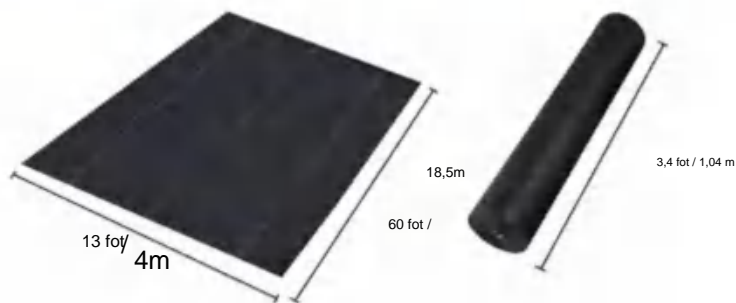

Ovikt storlek

Paket vikt storlek
Produktbredden är vikt på hälften och rullad

Produktens vikt	27,1 lb	12,3 kg
Produktstorlek	13*60 fot	4*18,5 m

Tillverkare:Shanghaimuxinmuyeyouxiangongsi

Adress: Shuangchenglu 803nong11hao1602A-1609shi, baoshanqu, shanghai 200000 CN.

Importerad till AUS: SIHAO PTY LTD. 1 ROKEVA STRETEASTWOOD NSW 2122 Australien

Importerad till USA: Sanven Technology Ltd. Suite 250, 9166 Anaheim Place, Rancho Cucamonga, CA 91730

E-CrossStu GmbH
Mainzer Landstr.69, 60329 Frankfurt am Main.

YH CONSULTING LIMITED.
C/O YH Consulting Limited Office 147, Centurion House,
London Road, Staines-upon-Thames, Surrey, TW18 4AX