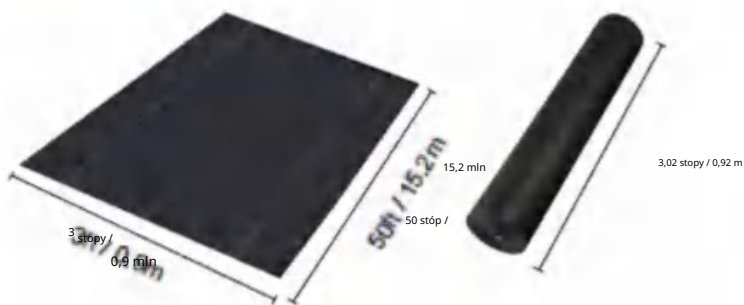

Rozmiar po rozłożeniu

Rozmiar złożonego opakowania
Szerokość produktu jest złożona na pół i zrolowana

Waga produktu	3,3 funta	1,5kg
Rozmiar produktu	3*50 stóp	0,9*15,2m

Producent:Shanghaimuxinmuyeyouxiangongsi

Adres: Shuangchenglu 803nong11hao1602A-1609shi, baoshanqu, szanghaj 200000 CN.

Importowane do AUS: SIHAO PTY LTD. 1 ROKEVA STREETEASTWOOD NSW 2122 Australia

Importowane do USA: Sanven Technology Ltd. Suite 250, 9166 Anaheim Place, Rancho Cucamonga, CA 91730

E-CrossStu GmbH

Mainzer Landstr.69, 60329 Frankfurt nad Menem.

YH CONSULTING LIMITED.

C/O YH Consulting Limited Biuro 147, Centurion House, London Road, Staines-upon-Thames, Surrey, TW18 4AX