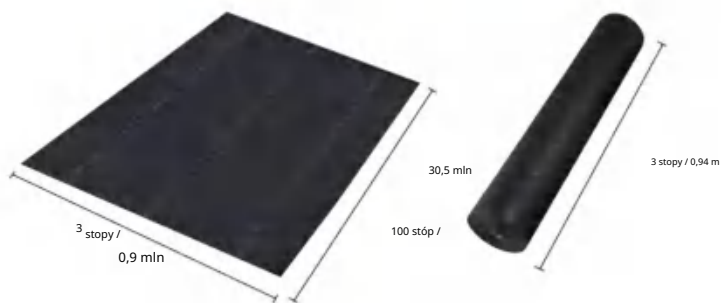

Nonwovens

MODEL:3*100FT136

SPECIFICATIONS

Rozmiar po rozłożeniu

Rozmiar złożonego opakowania
Szerokość produktu jest złożona na pół i zrolowana

Pakiet	Waga	8.4 funt	3,8 kg
Rozmiar produktu		3*100 stóp	0,9*30,5 M

Producent:Shanghaimuxinmuyeyouxiangongsi

Adres: Shuangchenglu 803nong11hao1602A-1609shi, baoshanqu, szanghaj 200000 CN.

Importowane do AUS: SIHAO PTY LTD. 1 ROKEVA STREEEASTWOOD NSW 2122 Australia

Importowane do USA: Sanven Technology Ltd. Suite 250, 9166 Anaheim Place, Rancho Cucamonga, CA 91730

E-CrossStu GmbH

Mainzer Landstr.69, 60329 Frankfurt nad Menem.

YH CONSULTING LIMITED.

C/O YH Consulting Limited Biuro 147, Centurion House, London Road, Staines-upon-Thames, Surrey, TW18 4AX