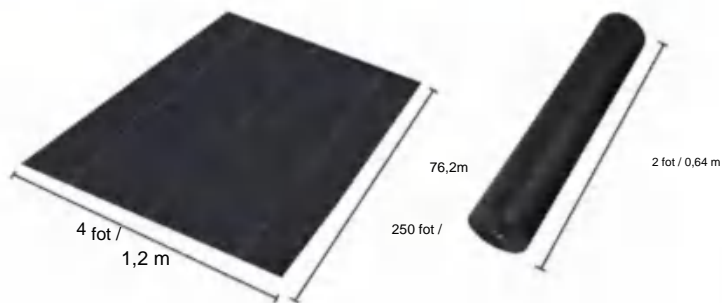

Ovikt storlek

Paket vikt storlek
Produktbredden är vikt på hälften och rullad

Produktens vikt	34,6 lb	15,7 kg
Produktstorlek	4*250 fot	1,2*76,2 m

Tillverkare:Shanghaimuxinmuyeyouxiangongsi

Adress: Shuangchenglu 803nong11hao1602A-1609shi, baoshanqu, shanghai 200000 CN.

Importerad till AUS: SIHAO PTY LTD. 1 ROKEVA STREETEASTWOOD NSW 2122 Australien

Importerad till USA: Sanven Technology Ltd. Suite 250, 9166 Anaheim Place, Rancho Cucamonga, CA 91730

E-CrossStu GmbH

Mainzer Landstr.69, 60329 Frankfurt am Main.

YH CONSULTING LIMITED.

C/O YH Consulting Limited Office 147, Centurion House, London Road, Staines-upon-Thames, Surrey, TW18 4AX