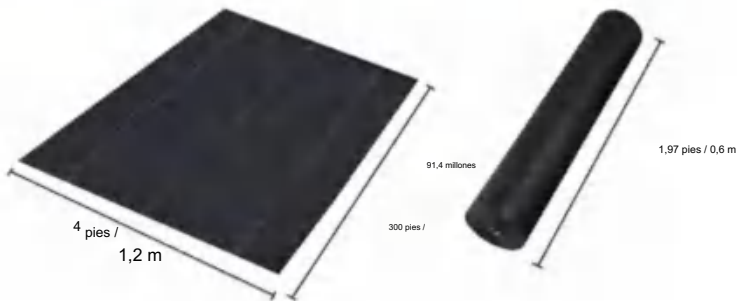

Tamaño desplegado

Tamaño del paquete plegado
El ancho del producto se dobla a la mitad y se enrolla.

Peso del producto	26,7 libras	12,1 kilogramos
Tamaño del producto	4*300 pies	1,2 x 91,4 m

Fabricante: Shanghaimuxinmuyeyouxiangongsi

Dirección: Shuangchenglu 803nong11hao1602A-1609shi, baoshanqu, shanghai 200000 CN.

Importado a AUS: SIHAO PTY LTD. 1 ROKEVA STREETEASTWOOD NSW 2122 Australia

Importado a EE. UU.: Sanven Technology Ltd. Suite 250, 9166 Anaheim Place, Rancho Cucamonga, CA 91730

E-CrossStu GmbH

Mainzer Landstr.69, 60329 Fráncfort del Meno.

YH CONSULTING LIMITADA.

C/O YH Consulting Limited Oficina 147, Centurion House, Carretera de Londres, Staines-upon-Thames, Surrey, TW18 4AX