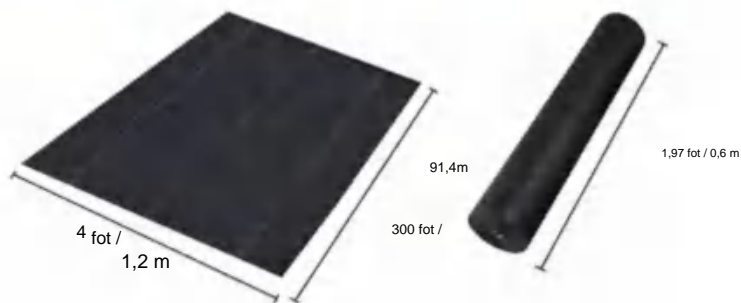

Ovikt storlek

Paket vikt storlek
Produktbredden är vikt på hälften och rullad

Produktens vikt	26,7 lb	12,1 kg
Produktstorlek	4*300 fot	1,2*91,4 m

Tillverkare:Shanghaimuxinmuyeyouxiangongsi

Adress: Shuangchenglu 803nong11hao1602A-1609shi, baoshanqu, shanghai 200000 CN.

Importerad till AUS: SIHAO PTY LTD. 1 ROKEVA STRETEASTWOOD NSW 2122 Australien

Importerad till USA: Sanven Technology Ltd. Suite 250, 9166 Anaheim Place, Rancho Cucamonga, CA 91730

E-CrossStu GmbH
Mainzer Landstr.69, 60329 Frankfurt am Main.

YH CONSULTING LIMITED.
C/O YH Consulting Limited Office 147, Centurion House,
London Road, Staines-upon-Thames, Surrey, TW18 4AX