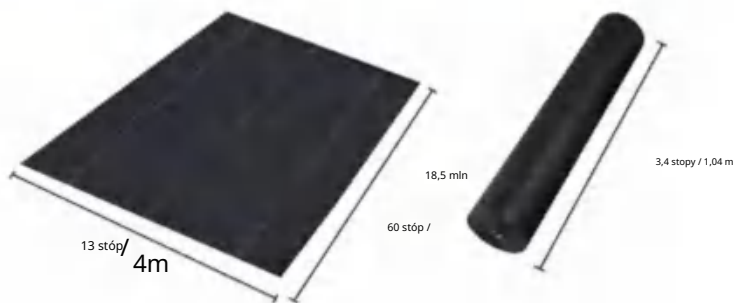

Rozmiar po rozłożeniu

Rozmiar złożonego opakowania
Szerokość produktu jest złożona na pół i zrolowana

Waga produktu	27,1 funta	12,3 kg
Rozmiar produktu	13*60 stóp	4*18,5m

Producent:Shanghaimuxinmuyeyouxiangongsi

Adres: Shuangchenglu 803nong11hao1602A-1609shi, baoshanqu, szanghaj 200000 CN.

Importowane do AUS: SIHAO PTY LTD. 1 ROKEVA STREETEASTWOOD NSW 2122 Australia

Importowane do USA: Sanven Technology Ltd. Suite 250, 9166 Anaheim Place, Rancho Cucamonga, CA 91730

E-CrossStu GmbH
Mainzer Landstr.69, 60329 Frankfurt nad Menem.

YH CONSULTING LIMITED.
C/O YH Consulting Limited Biuro 147, Centurion House,
London Road, Staines-upon-Thames, Surrey, TW18 4AX