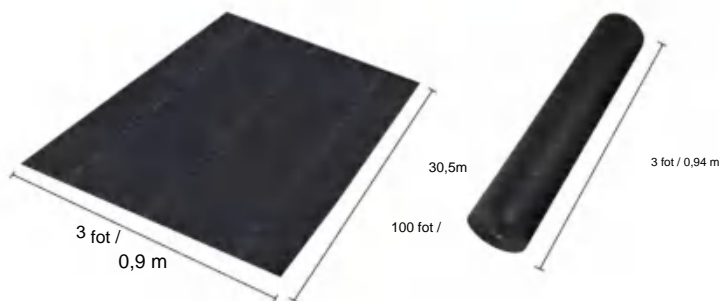

Nonwovens

MODELL:3*100FT136

SPECIFICATIONS

Ovikt storlek

Paket vikt storlek
Produktbredden är vikt på hälften och rullad

Paket	Vikt	8.4 lb	3,8 kg
Produktstorlek		3*100 fot	0,9*30,5 m

Tillverkare:Shanghaimuxinmuyeyouxiangongsi

Adress: Shuangchenglu 803nong11hao1602A-1609shi, baoshanqu, shanghai 200000 CN.

Importerad till AUS: SIHAO PTY LTD. 1 ROKEVA STREETEASTWOOD NSW 2122 Australien

Importerad till USA: Sanven Technology Ltd. Suite 250, 9166 Anaheim Place, Rancho Cucamonga, CA 91730

E-CrossStu GmbH

Mainzer Landstr.69, 60329 Frankfurt am Main.

YH CONSULTING LIMITED.

C/O YH Consulting Limited Office 147, Centurion House, London Road, Staines-upon-Thames, Surrey, TW18 4AX