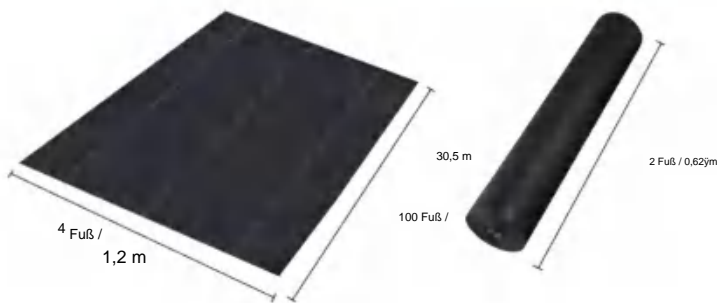

Größe ausgeklappt

Paket gefaltete Größe
Die Produktbreite ist in der Mitte gefaltet und gerollt

Produktgewicht	8,8 Pfund	4,0 kg
Produktgröße	4*100 Fuß	1,2*30,5 m

Hersteller: Shanghai muxinmuyeyouxiangongsi

Adresse: Shuangchenglu 803nong11hao1602A-1609shi, baoshanqu, Shanghai 200000 CN.

Nach AUS importiert: SIHAO PTY LTD. 1 ROKEVA STREET EASTWOOD NSW 2122 Australien

Importiert in die USA: Sanven Technology Ltd. Suite 250, 9166 Anaheim Place, Rancho Cucamonga, CA 91730

E-CrossStu GmbH

Mainzer Landstr.69, 60329 Frankfurt am Main.

YH CONSULTING LIMITED.

C/O YH Consulting Limited Office 147, Centurion House, London Road, Staines-upon-Thames, Surrey, TW18 4AX