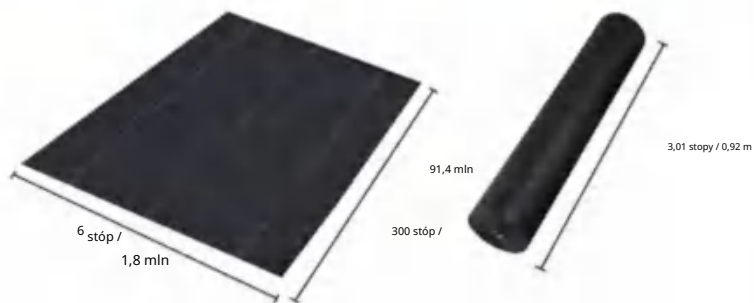

## SPECIFICATIONS

Rozmiar po rozłożeniu

Rozmiar złożonego opakowania  
Szerokość produktu jest złożona na pół i zrolowana

Waga produktu	37,7 funta	17,1 kg
Rozmiar produktu	6*300 stóp	1,8*91,4m

Producent:Shanghaimuxinmuyeyouxiangongsi