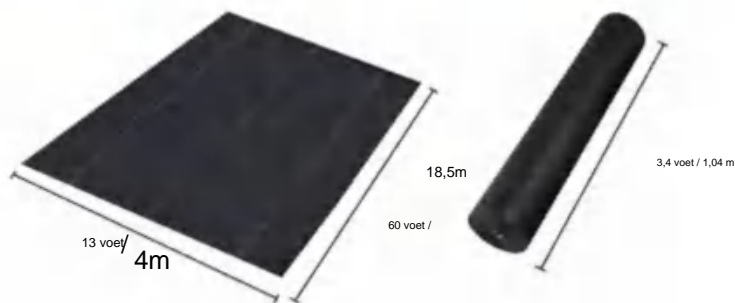

Uitgevouwen formaat

Pakket gevouwen formaat
Productbreedte is dubbelgevouwen en opgerold

Productgewicht	27,1 pond	12,3kg
Productgrootte	13*60 voet	4*18,5 meter

Fabrikant: Shanghaiimuxinmuyeyouxiangongsi

Adres: Shuangchenglu 803nong11hao1602A-1609shi, baoshanqu, shanghai 200000 CN.

Geïmporteerd naar AUS: SIHAO PTY LTD. 1 ROKEVA STREETEASTWOOD NSW 2122 Australië

Geïmporteerd naar de VS: Sanven Technology Ltd. Suite 250, 9166 Anaheim Place, Rancho Cucamonga, CA 91730

E-CrossStu GmbH
Mainzer Landstr.69, 60329 Frankfurt am Main.

YH CONSULTING LIMITED.
C/O YH Consulting Limited Kantoor 147, Centurion House,
Londen Road, Staines-upon-Thames, Surrey, TW18 4AX