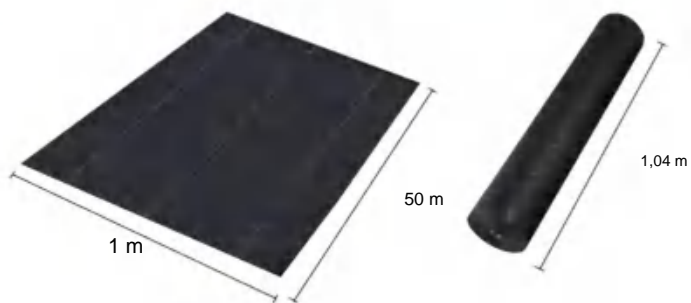

Nonwovens

MODELL: 1 * 50M150

SPECIFICATIONS

Größe ausgeklappt

Paket gefaltete Größe
Die Produktbreite ist in der Mitte gefaltet und gerollt

Paketgewicht	7,5 kg
Produktgröße	1*50 m²

Hersteller: Shanghaimuxinmuyeyouxiangongsi

Adresse: Shuangchenglu 803nong11hao1602A-1609shi, baoshanqu, Shanghai 200000 CN.

Nach AUS importiert: SIHAO PTY LTD. 1 ROKEVA STREETEASTWOOD NSW 2122 Australien

Importiert in die USA: Sanven Technology Ltd. Suite 250, 9166 Anaheim Place, Rancho Cucamonga, CA 91730

E-CrossStu GmbH

Mainzer Landstr.69, 60329 Frankfurt am Main.

YH CONSULTING LIMITED.

C/O YH Consulting Limited Office 147, Centurion House, London Road, Staines-upon-Thames, Surrey, TW18 4AX