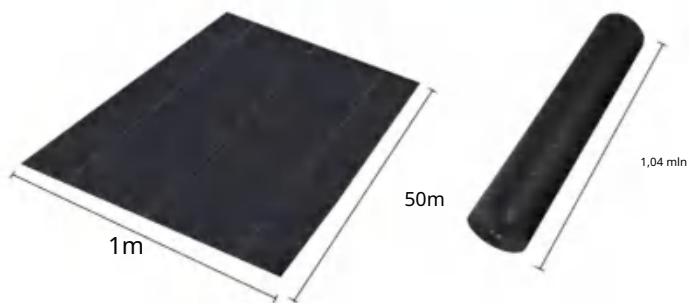

Nonwovens

MODEL:1*50M150

SPECIFICATIONS

Rozmiar po rozłożeniu

Rozmiar złożonego opakowania
Szerokość produktu jest złożona na pół i zrolowana

Waga paczki	7,5 kg
Rozmiar produktu	1*50m²

Producent:Shanghaimuxinmuyeyouxiangongsi

Adres: Shuangchenglu 803nong11hao1602A-1609shi, baoshanqu, szanghaj 200000 CN.

Importowane do AUS: SIHAO PTY LTD. 1 ROKEVA STREETEASTWOOD NSW 2122 Australia

Importowane do USA: Sanven Technology Ltd. Suite 250, 9166 Anaheim Place, Rancho Cucamonga, CA 91730

E-CrossStu GmbH

Mainzer Landstr.69, 60329 Frankfurt nad Menem.

YH CONSULTING LIMITED.

C/O YH Consulting Limited Biuro 147, Centurion House, London Road, Staines-upon-Thames, Surrey, TW18 4AX