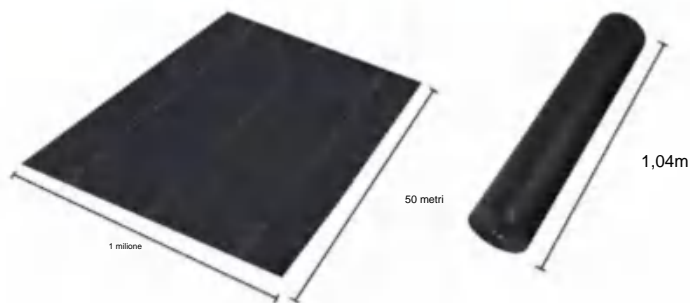

Dimensioni non piegate

Dimensioni del pacco piegato
La larghezza del prodotto è piegata a metà e arrotolata

Peso del prodotto	5 kg
Dimensioni del prodotto	1*50 metri

Produttore: Shanghaimuxinmuyeyouxiangongsi
Indirizzo: Shuangchenglu 803nong11hao1602A-1609shi, baoshanqu, shanghai 200000 CN.
Importato in AUS: SIHAO PTY LTD. 1 ROKEVA STREETEASTWOOD NSW 2122 Australia

Importato negli USA: Sanven Technology Ltd. Suite 250, 9166 Anaheim Place, Rancho Cucamonga, CA 91730

EC REP E-CrossStu GmbH
Mainzer Landstr.69, 60329 Francoforte sul Meno.

UK REP CONSULENZA YH LIMITATA.
C/O YH Consulting Limited Ufficio 147, Centurion House,
Via Roma, 101, 00186 Roma, Italia