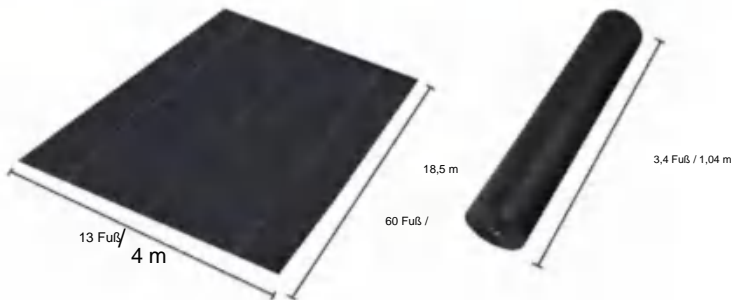

## SPECIFICATIONS

Größe ausgeklappt

Paket gefaltete Größe  
Die Produktbreite ist in der Mitte gefaltet und gerollt

Produktgewicht	27,1 Pfund	12,3 kg
Produktgröße	13*60 Fuß	4*18,5 m

Hersteller: Shanghai muxinmuyeyouxiangongsi