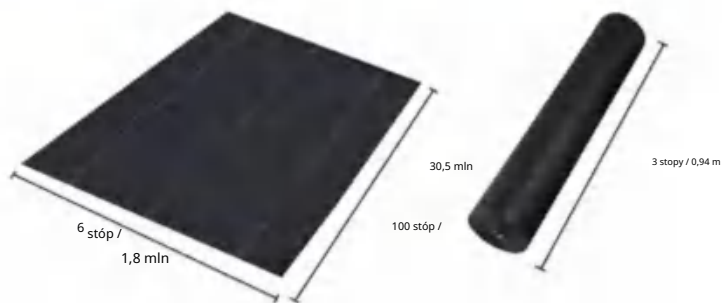

## SPECIFICATIONS

Rozmiar po rozłożeniu

Rozmiar złożonego opakowania  
Szerokość produktu jest złożona na pół i zrolowana

Waga produktu	13,2 funta	6 kilogramów
Rozmiar produktu	6*100 stóp	1,8*30,5m

Producent:Shanghai muxinmuyeyouxiangongsi