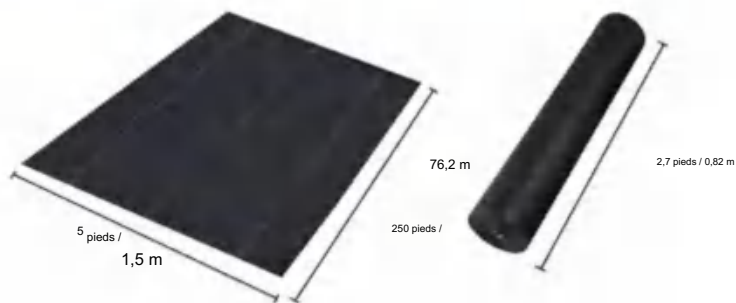

Taille dépliée

Taille du colis plié
La largeur du produit est pliée en deux et roulée

Poids du produit	43,4 livres	19,7 kg
Taille du produit	5*250 pieds	1,5*76,2 m

Fabricant:Shanghaimuxinmuyeyouxiangongsi

Adresse : Shuangchenglu 803nong11hao1602A-1609shi, baoshanqu, shanghai 200000 CN.

Importé en Australie : SIHAO PTY LTD. 1 ROKEVA STREETEASTWOOD NSW 2122 Australie

Importé aux États-Unis : Sanven Technology Ltd. Suite 250, 9166 Anaheim Place, Rancho Cucamonga, CA 91730

E-CrossStu GmbH
Mainzer Landstr.69, 60329 Francfort-sur-le-Main.

YH CONSULTING LIMITÉE.
C/O YH Consulting Limited Bureau 147, Centurion House,
Route de Londres, Staines-upon-Thames, Surrey, TW18 4AX