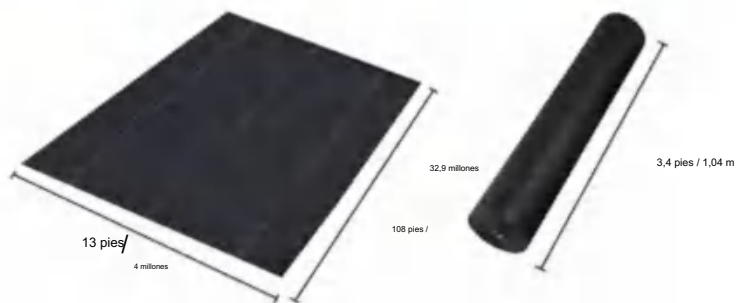

Tamaño desplegado

Tamaño del paquete plegado
El ancho del producto se dobla a la mitad y se enrolla.

Peso del producto	48,7 libras	22,1 kilogramos
Tamaño del producto	13*108 pies	4*32,9 metros

Fabricante: Shanghai muxinmuyeyouxiangongsi

Dirección: Shuangchenglu 803nong11hao1602A-1609shi, baoshanqu, shanghai 200000 CN.

Importado a AUS: SIHAO PTY LTD. 1 ROKEVA STREET EASTWOOD NSW 2122 Australia

Importado a EE. UU.: Sanven Technology Ltd. Suite 250, 9166 Anaheim Place, Rancho Cucamonga, CA 91730

E-CrossStu GmbH

Mainzer Landstr.69, 60329 Fráncfort del Meno.

YH CONSULTING LIMITADA.

C/O YH Consulting Limited Oficina 147, Centurion House, Carretera de Londres, Staines-upon-Thames, Surrey, TW18 4AX