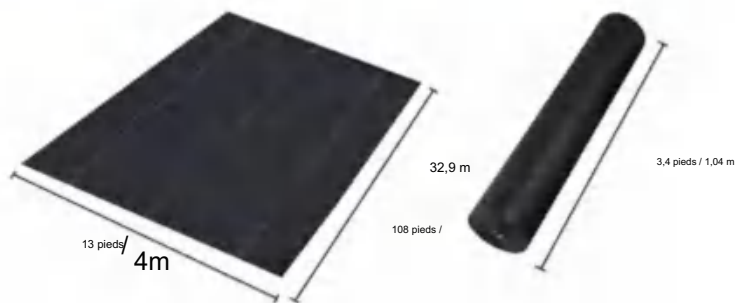

Taille dépliée

Taille du colis plié
La largeur du produit est pliée en deux et roulée

Poids du produit	48,7 livres	22,1 kg
Taille du produit	13*108 pieds	4*32,9 m

Fabricant:Shanghaimuxinmuyeyouxiangongsi

Adresse : Shuangchenglu 803nong11hao1602A-1609shi, baoshanqu, shanghai 200000 CN.

Importé en Australie : SIHAO PTY LTD. 1 ROKEVA STREETEASTWOOD NSW 2122 Australie

Importé aux États-Unis : Sanven Technology Ltd. Suite 250, 9166 Anaheim Place, Rancho Cucamonga, CA 91730

E-CrossStu GmbH

Mainzer Landstr.69, 60329 Francfort-sur-le-Main.

YH CONSULTING LIMITÉE.

C/O YH Consulting Limited Bureau 147, Centurion House,
Route de Londres, Staines-upon-Thames, Surrey, TW18 4AX