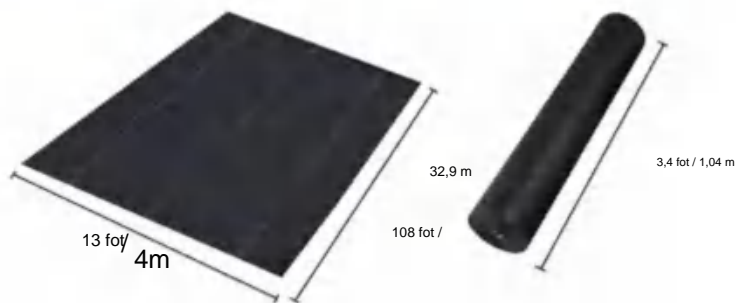

Ovikt storlek

Paket vikt storlek
Produktbredden är vikt på hälften och rullad

Produktens vikt	48,7 lb	22,1 kg
Produktstorlek	13*108 fot	4*32,9 m

Tillverkare:Shanghaimuxinmuyeyouxiangongsi

Adress: Shuangchenglu 803nong11hao1602A-1609shi, baoshanqu, shanghai 200000 CN.

Importerad till AUS: SIHAO PTY LTD. 1 ROKEVA STREETEASTWOOD NSW 2122 Australien

Importerad till USA: Sanven Technology Ltd. Suite 250, 9166 Anaheim Place, Rancho Cucamonga, CA 91730

EC REP E-CrossStu GmbH
Mainzer Landstr.69, 60329 Frankfurt am Main.

UK REP YH CONSULTING LIMITED.
C/O YH Consulting Limited Office 147, Centurion House,
London Road, Staines-upon-Thames, Surrey, TW18 4AX