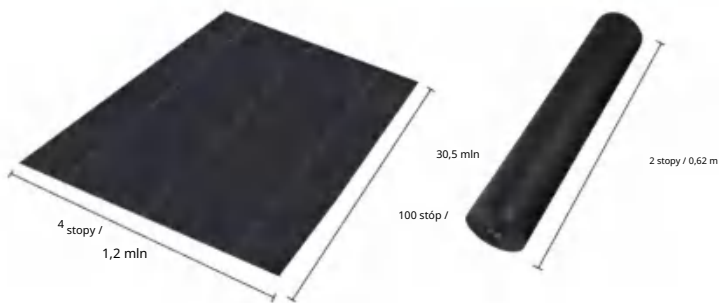

## SPECIFICATIONS

Rozmiar po rozłożeniu

Rozmiar złożonego opakowania  
Szerokość produktu jest złożona na pół i zrolowana

Waga produktu	8,8 funta	4,0kg
Rozmiar produktu	4*100 stóp	1,2*30,5m

Producent:Shanghaimuxinmuyeyouxiangongsi