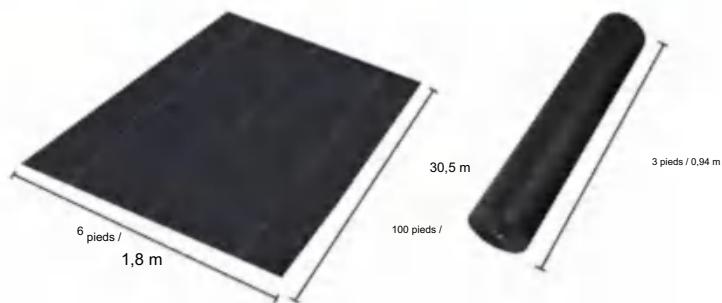

Taille dépliée

Taille du colis plié
La largeur du produit est pliée en deux et roulée

Poids du produit	13,2 livres	6 kg
Taille du produit	6*100 pieds	1,8 x 30,5 m

Fabricant:Shanghaimuxinmuyeyouxiangongsi

Adresse : Shuangchenglu 803nong11hao1602A-1609shi, baoshanqu, shanghai 200000 CN.

Importé en Australie : SIHAO PTY LTD. 1 ROKEVA STREETEASTWOOD NSW 2122 Australie

Importé aux États-Unis : Sanven Technology Ltd. Suite 250, 9166 Anaheim Place, Rancho Cucamonga, CA 91730

E-CrossStu GmbH
Mainzer Landstr.69, 60329 Francfort-sur-le-Main.

YH CONSULTING LIMITÉE.
C/O YH Consulting Limited Bureau 147, Centurion House,
Route de Londres, Staines-upon-Thames, Surrey, TW18 4AX