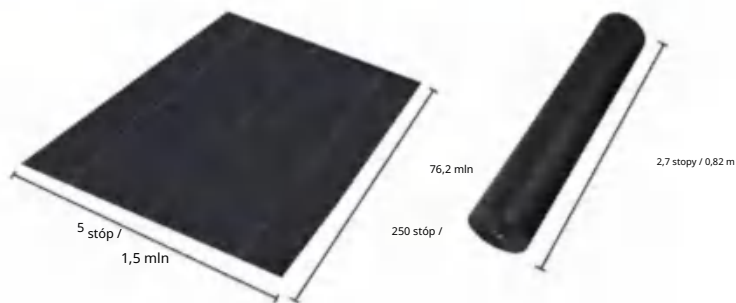

Rozmiar po rozłożeniu

Rozmiar złożonego opakowania
Szerokość produktu jest złożona na pół i zrolowana

Waga produktu	43,4 funta	19,7 kg
Rozmiar produktu	5*250 stóp	1,5*76,2m

Producent:Shanghaimuxinmuyeyouxiangongsi

Adres: Shuangchenglu 803nong11hao1602A-1609shi, baoshanqu, szanghaj 200000 CN.

Importowane do AUS: SIHAO PTY LTD. 1 ROKEVA STREEEASTWOOD NSW 2122 Australia

Importowane do USA: Sanven Technology Ltd. Suite 250, 9166 Anaheim Place, Rancho Cucamonga, CA 91730

E-CrossStu GmbH
Mainzer Landstr.69, 60329 Frankfurt nad Menem.

YH CONSULTING LIMITED.
C/O YH Consulting Limited Biuro 147, Centurion House,
London Road, Staines-upon-Thames, Surrey, TW18 4AX