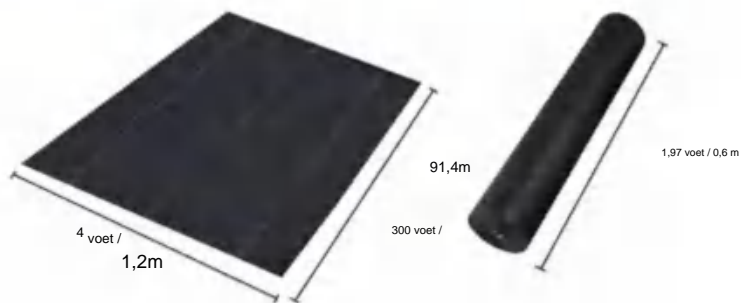

Uitgevouwen formaat

Pakket gevouwen formaat
Productbreedte is dubbelgevouwen en opgerold

Productgewicht	26,7 pond	12,1kg
Productgrootte	4*300 voet	1,2*91,4 meter

Fabrikant: Shanghaiimuxinmuyeyouxiangongsi

Adres: Shuangchenglu 803nong11hao1602A-1609shi, baoshanqu, shanghai 200000 CN.

Geïmporteerd naar AUS: SIHAO PTY LTD. 1 ROKEVA STREETEASTWOOD NSW 2122 Australië

Geïmporteerd naar de VS: Sanven Technology Ltd. Suite 250, 9166 Anaheim Place, Rancho Cucamonga, CA 91730

E-CrossStu GmbH
Mainzer Landstr.69, 60329 Frankfurt am Main.

YH CONSULTING LIMITED.
C/O YH Consulting Limited Kantoor 147, Centurion House,
Londen Road, Staines-upon-Thames, Surrey, TW18 4AX