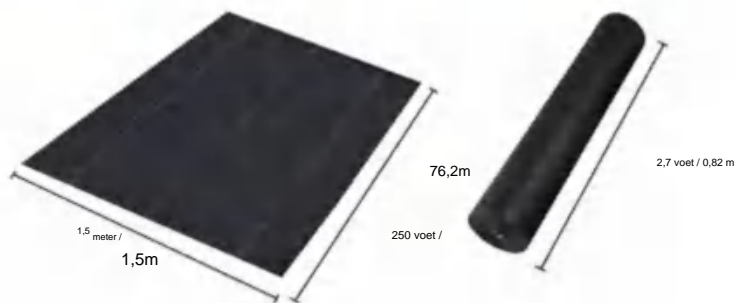

Uitgevouwen formaat

Pakket gevouwen formaat
Productbreedte is dubbelgevouwen en opgerold

Productgewicht	43,4 pond	19,7kg
Productgrootte	5*250 voet	1,5*76,2 meter

Fabrikant: Shanghaiimuxinmuyeyouxiangongsi

Adres: Shuangchenglu 803nong11hao1602A-1609shi, baoshanqu, shanghai 200000 CN.

Geïmporteerd naar AUS: SIHAO PTY LTD. 1 ROKEVA STREETEASTWOOD NSW 2122 Australië

Geïmporteerd naar de VS: Sanven Technology Ltd. Suite 250, 9166 Anaheim Place, Rancho Cucamonga, CA 91730

E-CrossStu GmbH

Mainzer Landstr.69, 60329 Frankfurt am Main.

YH CONSULTING LIMITED.

C/O YH Consulting Limited Kantoor 147, Centurion House, Londen Road, Staines-upon-Thames, Surrey, TW18 4AX