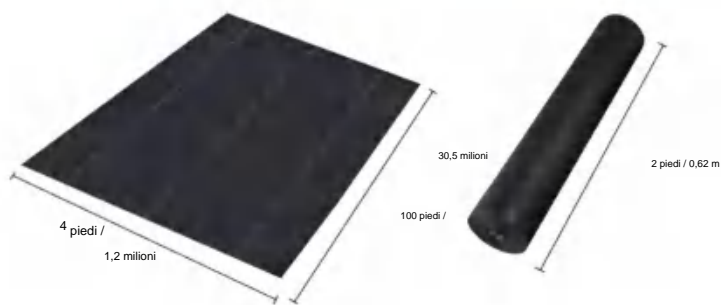

Dimensioni non piegate

Dimensioni del pacco piegato
La larghezza del prodotto è piegata a metà e arrotolata

Peso del prodotto	8,8 libbre	4,0 kg
Dimensioni del prodotto	4*100 piedi	1,2*30,5 metri

Produttore: Shanghai muxinmuyeyouxiangongsi
Indirizzo: Shuangchenglu 803nong11hao1602A-1609shi, baoshanqu, shanghai 200000 CN.
Importato in AUS: SIHAO PTY LTD. 1 ROKEVA STREET EASTWOOD NSW 2122 Australia
Importato negli USA: Sanven Technology Ltd. Suite 250, 9166 Anaheim Place, Rancho Cucamonga, CA 91730

E-CrossStu GmbH
Mainzer Landstr.69, 60329 Francoforte sul Meno.

CONSULENZA YH LIMITATA.
C/O YH Consulting Limited Ufficio 147, Centurion House,
Via Roma, 101, 00186 Roma, Italia