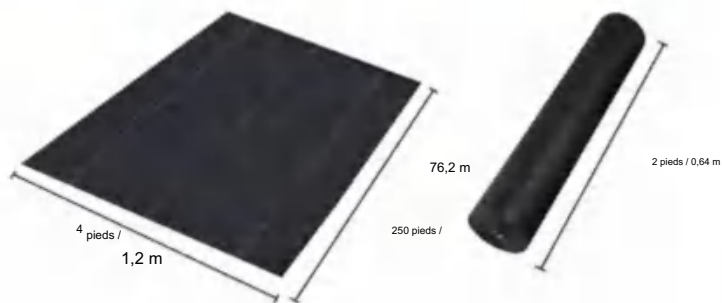

Taille dépliée

Taille du colis plié
La largeur du produit est pliée en deux et roulée

Poids du produit	34,6 livres	15,7 kg
Taille du produit	4*250 pieds	1,2*76,2 m

Fabricant:Shanghaimuxinmuyeyouxiangongsi

Adresse : Shuangchenglu 803nong11hao1602A-1609shi, baoshanqu, shanghai 200000 CN.

Importé en Australie : SIHAO PTY LTD. 1 ROKEVA STREETEASTWOOD NSW 2122 Australie

Importé aux États-Unis : Sanven Technology Ltd. Suite 250, 9166 Anaheim Place, Rancho Cucamonga, CA 91730

E-CrossStu GmbH

Mainzer Landstr.69, 60329 Francfort-sur-le-Main.

YH CONSULTING LIMITÉE.

C/O YH Consulting Limited Bureau 147, Centurion House,
Route de Londres, Staines-upon-Thames, Surrey, TW18 4AX