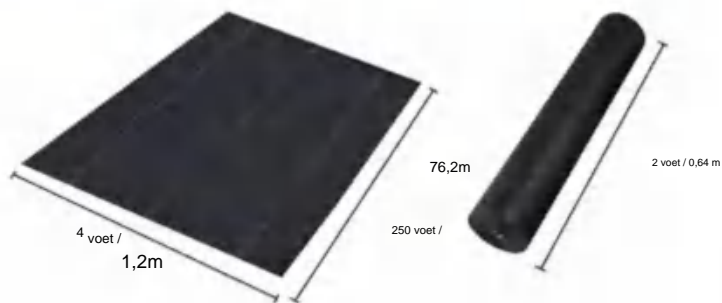

Uitgevouwen formaat

Pakket gevouwen formaat
Productbreedte is dubbelgevouwen en opgerold

Productgewicht	34,6 pond	15,7 kg
Productgrootte	4*250 voet	1,2*76,2 meter

Fabrikant: Shanghaiimuxinmuyeyouxiangongsi

Adres: Shuangchenglu 803nong11hao1602A-1609shi, baoshanqu, shanghai 200000 CN.

Geïmporteerd naar AUS: SIHAO PTY LTD. 1 ROKEVA STREETEASTWOOD NSW 2122 Australië

Geïmporteerd naar de VS: Sanven Technology Ltd. Suite 250, 9166 Anaheim Place, Rancho Cucamonga, CA 91730

E-CrossStu GmbH

Mainzer Landstr.69, 60329 Frankfurt am Main.

YH CONSULTING LIMITED.

C/O YH Consulting Limited Kantoor 147, Centurion House, Londen Road, Staines-upon-Thames, Surrey, TW18 4AX