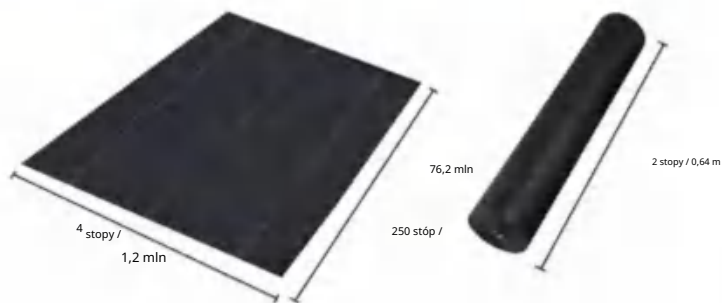

## SPECIFICATIONS

Rozmiar po rozłożeniu

Rozmiar złożonego opakowania  
Szerokość produktu jest złożona na pół i zrolowana

Waga produktu	34,6 funta	15,7 kg
Rozmiar produktu	4*250 stóp	1,2*76,2m

Producent:Shanghaimuxinmuyeyouxiangongsi