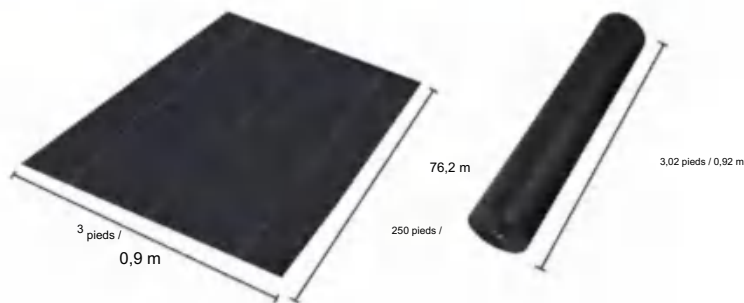

Taille dépliée

Taille du colis plié
La largeur du produit est pliée en deux et roulée

Poids du produit	26 livres	11,8 kg
Taille du produit	3*250 pieds	0,9*76,2 m

Fabricant:Shanghaimuxinmuyeyouxiangongsi

Adresse : Shuangchenglu 803nong11hao1602A-1609shi, baoshanqu, shanghai 200000 CN.

Importé en Australie : SIHAO PTY LTD. 1 ROKEVA STREETEASTWOOD NSW 2122 Australie

Importé aux États-Unis : Sanven Technology Ltd. Suite 250, 9166 Anaheim Place, Rancho Cucamonga, CA 91730

E-CrossStu GmbH
Mainzer Landstr.69, 60329 Francfort-sur-le-Main.

YH CONSULTING LIMITÉE.
C/O YH Consulting Limited Bureau 147, Centurion House,
Route de Londres, Staines-upon-Thames, Surrey, TW18 4AX