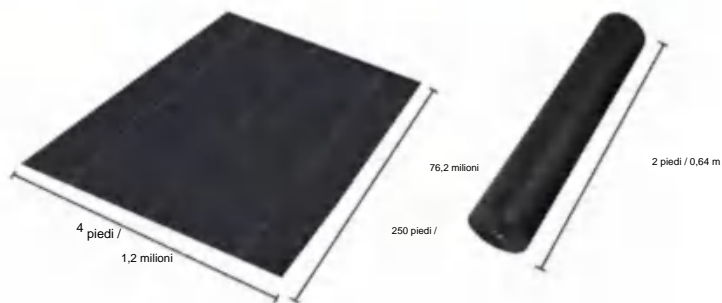

## SPECIFICATIONS

Dimensioni non piegate

Dimensioni del pacco piegato  
La larghezza del prodotto è piegata a metà e arrotolata

Peso del prodotto	34,6 libbre	15,7 kg
Dimensioni del prodotto	4*250 piedi	1,2*76,2 metri