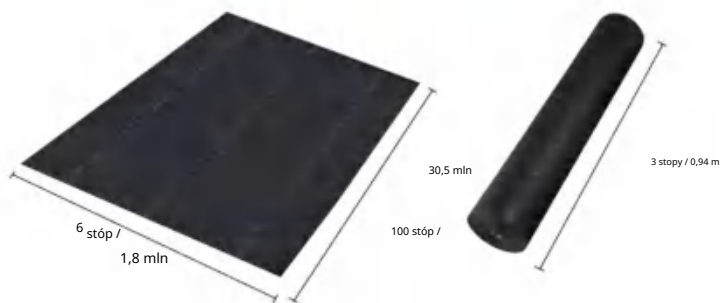

## SPECIFICATIONS

Rozmiar po rozłożeniu

Rozmiar złożonego opakowania  
Szerokość produktu jest złożona na pół i zrolowana

Pakiet ósmy W	33,3 funta	15,1 kg
Rozmiar produktu	6*100	1,8*30,5m

Producent:Shanghaimuxinmuyeyouxiangongsi