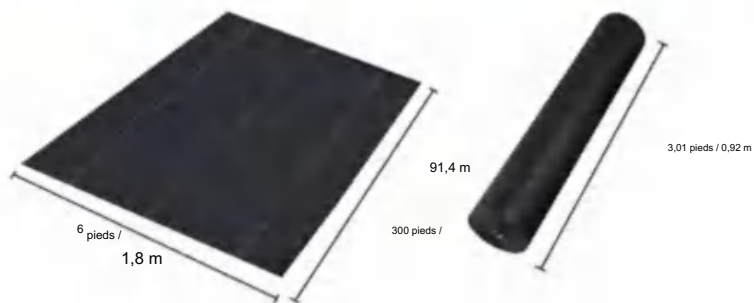

Taille dépliée

Taille du colis plié
La largeur du produit est pliée en deux et roulée

Poids du produit	37,7 livres	17,1 kg
Taille du produit	6*300 pieds	1,8*91,4 m

Fabricant:Shanghaimuxinmuyeyouxiangongsi

Adresse : Shuangchenglu 803hong11hao1602A-1609shi, baoshanqu, shanghai 200000 CN.

Importé en Australie : SIHAO PTY LTD. 1 ROKEVA STREETEASTWOOD NSW 2122 Australie

Importé aux États-Unis : Sanven Technology Ltd. Suite 250, 9166 Anaheim Place, Rancho Cucamonga, CA 91730

E-CrossStu GmbH
Mainzer Landstr.69, 60329 Francfort-sur-le-Main.

YH CONSULTING LIMITÉE.
C/O YH Consulting Limited Bureau 147, Centurion House,
Route de Londres, Staines-upon-Thames, Surrey, TW18 4AX