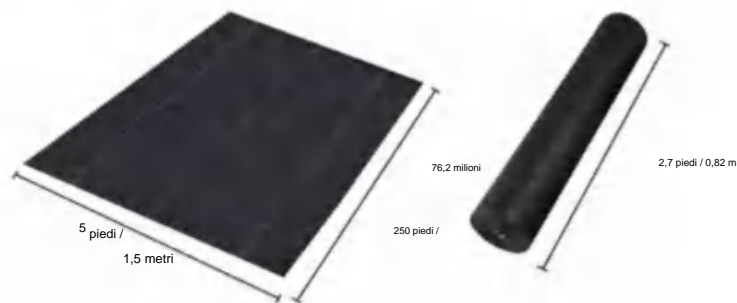

## SPECIFICATIONS

Dimensioni non piegate

Dimensioni del pacco piegato  
La larghezza del prodotto è piegata a metà e arrotolata

Peso del prodotto	43,4 libbre	19,7 kg
Dimensioni del prodotto	5*250 piedi	1,5*76,2 metri