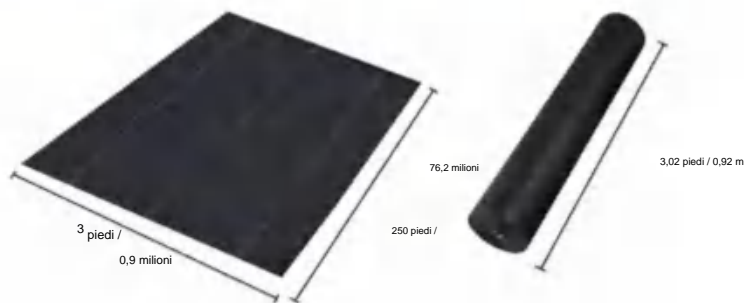

## SPECIFICATIONS

Dimensioni non piegate

Dimensioni del pacco piegato  
La larghezza del prodotto è piegata a metà e arrotolata

Peso del prodotto	26 libbre	11,8 kg
Dimensioni del prodotto	3*250 piedi	0,9*76,2 metri