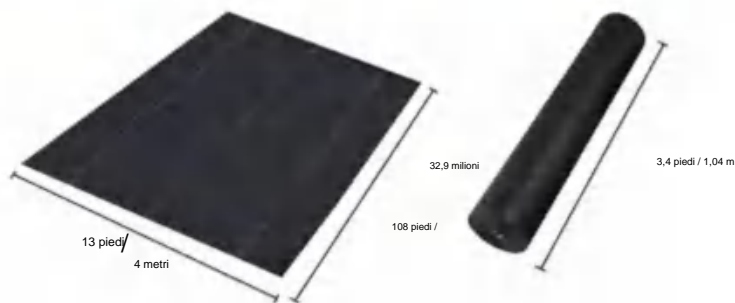

## SPECIFICATIONS

Dimensioni non piegate

Dimensioni del pacco piegato  
La larghezza del prodotto è piegata a metà e arrotolata

Peso del prodotto	48,7 libbre	22,1 kg
Dimensioni del prodotto	13*108 piedi	4*32,9 metri