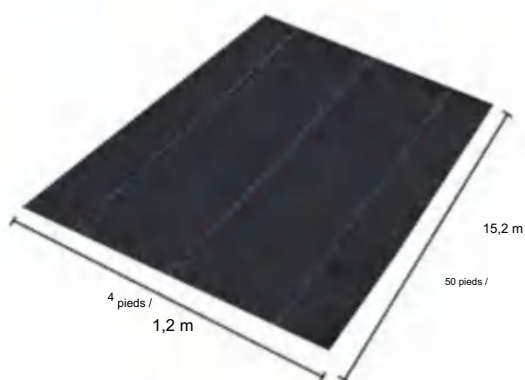

Taille dépliée

Poids du produit	4,4 livres	2,0 kg
Taille du produit	4*50 pieds	1,2*15,2 m

Fabricant:Shanghaimuxinmuyeyouxiangongsi

Adresse : Shuangchenglu 803nong11hao1602A-1609shi, baoshanqu, shanghai 200000 CN.

Importé en Australie : SIHAO PTY LTD. 1 ROKEVA STREEEASTWOOD NSW 2122 Australie

Importé aux États-Unis : Sanven Technology Ltd. Suite 250, 9166 Anaheim Place, Rancho Cucamonga, CA 91730

E-CrossStu GmbH
Mainzer Landstr.69, 60329 Francfort-sur-le-Main.

YH CONSULTING LIMITÉE.
C/O YH Consulting Limited Bureau 147, Centurion House,
Route de Londres, Staines-upon-Thames, Surrey, TW18 4AX