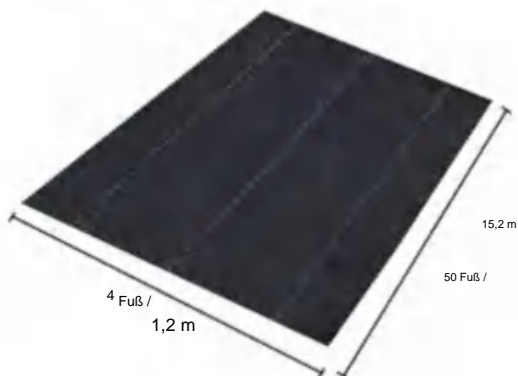

Größe ausgeklappt

Produktgewicht	4,4 Pfund	2,0 kg
Produktgröße	4*50 Fuß	1,2*15,2 m

Hersteller: Shanghai muxinmuyeyouxiangongsi

Adresse: Shuangchenglu 803nong11hao1602A-1609shi, baoshanqu, Shanghai 200000 CN.

Nach AUS importiert: SIHAO PTY LTD. 1 ROKEVA STREET EASTWOOD NSW 2122 Australien

Importiert in die USA: Sanven Technology Ltd. Suite 250, 9166 Anaheim Place, Rancho Cucamonga, CA 91730

E-CrossStu GmbH

Mainzer Landstr.69, 60329 Frankfurt am Main.

YH CONSULTING LIMITED.

C/O YH Consulting Limited Office 147, Centurion House, London Road, Staines-upon-Thames, Surrey, TW18 4AX