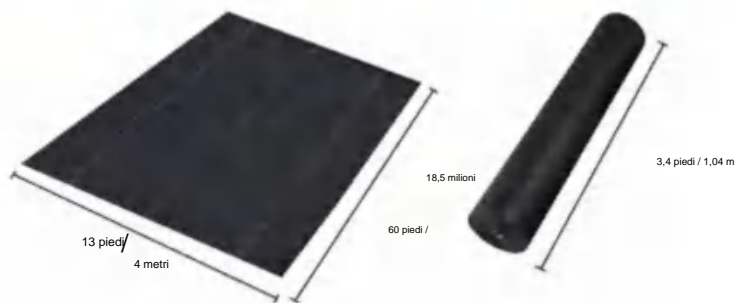

## SPECIFICATIONS

Dimensioni non piegate

Dimensioni del pacco piegato  
La larghezza del prodotto è piegata a metà e arrotolata

Peso del prodotto	27,1 libbre	12,3 kg
Dimensioni del prodotto	13*60 piedi	4*18,5 metri