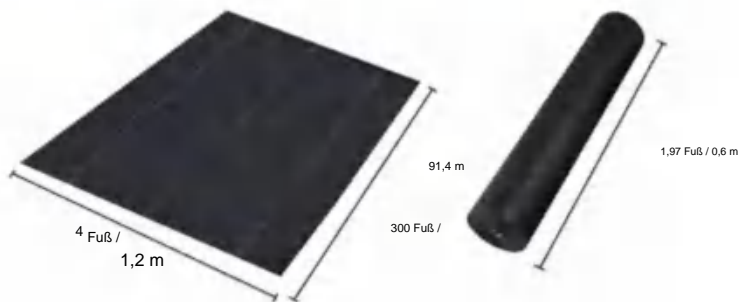

## SPECIFICATIONS

Größe ausgeklappt

Paket gefaltete Größe  
Die Produktbreite ist in der Mitte gefaltet und gerollt

Produktgewicht	26,7 Pfund	12,1 kg
Produktgröße	4*300 Fuß	1,2*91,4 m

Hersteller: Shanghaimuxinmuyeyouxiangongsi