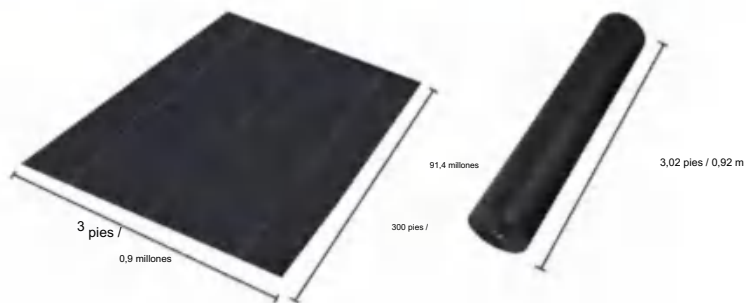

Tamaño desplegado

Tamaño del paquete plegado
El ancho del producto se dobla a la mitad y se enrolla.

Peso del producto	20 libras	9,1 kilogramos
Tamaño del producto	3*300 pies	0,9 x 91,4 m

Fabricante: Shanghaimuxinmuyeyouxiangongsi
Dirección: Shuangchenglu 803nong11hao1602A-1609shi, baoshanqu, shanghai 200000 CN.

Importado a AUS: SIHAO PTY LTD. 1 ROKEVA STREETEASTWOOD NSW 2122 Australia

Importado a EE. UU.: Sanven Technology Ltd. Suite 250, 9166 Anaheim Place, Rancho Cucamonga, CA 91730

E-CrossStu GmbH
Mainzer Landstr.69, 60329 Fráncfort del Meno.

YH CONSULTING LIMITADA.
C/O YH Consulting Limited Oficina 147, Centurion House,
Carretera de Londres, Staines-upon-Thames, Surrey, TW18 4AX