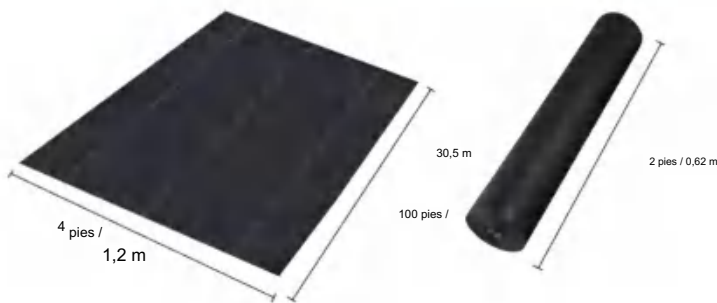

Tamaño desplegado

Tamaño del paquete plegado
El ancho del producto se dobla a la mitad y se enrolla.

Peso del producto	8,8 libras	4,0 kilogramos
Tamaño del producto	4*100 pies	1,2 x 30,5 m

Fabricante: Shanghaimuxinmuyeyouxiangongsi

Dirección: Shuangchenglu 803nong11hao1602A-1609shi, baoshanqu, shanghai 200000 CN.

Importado a AUS: SIHAO PTY LTD. 1 ROKEVA STREETEASTWOOD NSW 2122 Australia

Importado a EE. UU.: Sanven Technology Ltd. Suite 250, 9166 Anaheim Place, Rancho Cucamonga, CA 91730

E-CrossStu GmbH

Mainzer Landstr.69, 60329 Fráncfort del Meno.

YH CONSULTING LIMITADA.

C/O YH Consulting Limited Oficina 147, Centurion House, Carretera de Londres, Staines-upon-Thames, Surrey, TW18 4AX