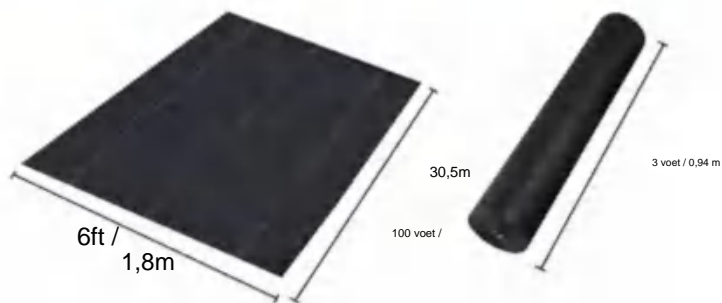

Uitgevouwen formaat

Pakket gevouwen formaat
Productbreedte is dubbelgevouwen en opgerold

Productgewicht	13,2 pond	6 kilo
Productgrootte	6*100 voet	1,8*30,5 meter

Fabrikant: Shanghaiimuxinmuyeyouxiangongsi

Adres: Shuangchenglu 803nong11hao1602A-1609shi, baoshanqu, shanghai 200000 CN.

Geïmporteerd naar AUS: SIHAO PTY LTD. 1 ROKEVA STREETEASTWOOD NSW 2122 Australië

Geïmporteerd naar de VS: Sanven Technology Ltd. Suite 250, 9166 Anaheim Place, Rancho Cucamonga, CA 91730

E-CrossStu GmbH
Mainzer Landstr.69, 60329 Frankfurt am Main.

YH CONSULTING LIMITED.
C/O YH Consulting Limited Kantoor 147, Centurion House,
Londen Road, Staines-upon-Thames, Surrey, TW18 4AX