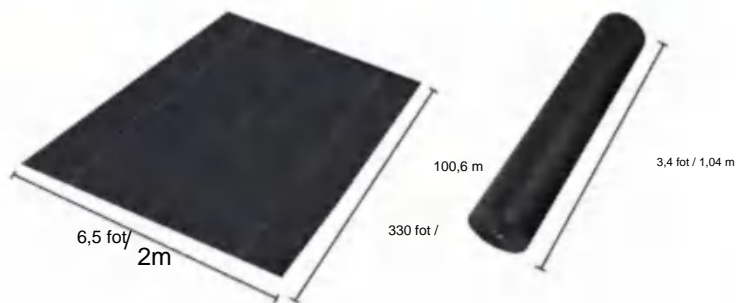

Ovikt storlek

Paket vikt storlek
Produktbredden är vikt på hälften och rullad

Produktens vikt	47,6 lb	21,6 kg
Produktstorlek	6,5*330 fot	2*100,6 m

Tillverkare:Shanghaimuxinmuyeyouxiangongsi

Adress: Shuangchenglu 803nong11hao1602A-1609shi, baoshanqu, shanghai 200000 CN.

Importerad till AUS: SIHAO PTY LTD. 1 ROKEVA STREETEASTWOOD NSW 2122 Australien

Importerad till USA: Sanven Technology Ltd. Suite 250, 9166 Anaheim Place, Rancho Cucamonga, CA 91730

EC REP E-CrossStu GmbH
Mainzer Landstr.69, 60329 Frankfurt am Main.

UK REP YH CONSULTING LIMITED.
C/O YH Consulting Limited Office 147, Centurion House,
London Road, Staines-upon-Thames, Surrey, TW18 4AX