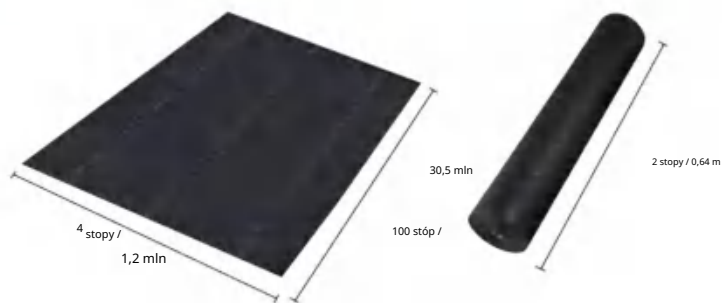

## SPECIFICATIONS

Rozmiar po rozłożeniu

Rozmiar złożonego opakowania  
Szerokość produktu jest złożona na pół i zrolowana

Pakiet ósmy W	22,3 funta	10,1 kg
Rozmiar produktu	4*100 stóp	1,2*30,5m

Producent:Shanghaimuxinmuyeyouxiangongsi