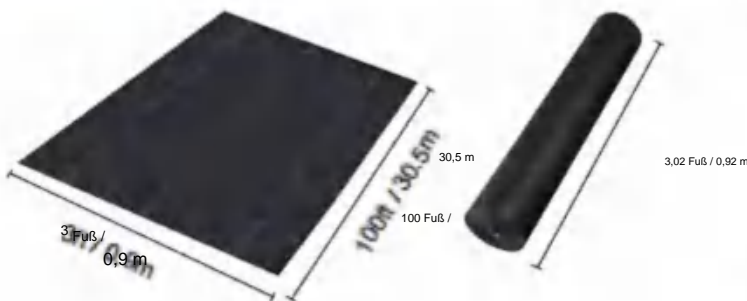

Größe ausgeklappt

Paket gefaltete Größe
Die Produktbreite ist in der Mitte gefaltet und gerollt

Produktgewicht	6,6 Pfund	3,0 kg
Produktgröße	3*100 Fuß	0,9*30,5 m

Hersteller: Shanghai muxinmuyeyouxiangongsi

Adresse: Shuangchenglu 803nong11hao1602A-1609shi, baoshanqu, Shanghai 200000 CN.

Nach AUS importiert: SIHAO PTY LTD. 1 ROKEVA STRETEASTWOOD NSW 2122 Australien

Importiert in die USA: Sanven Technology Ltd. Suite 250, 9166 Anaheim Place, Rancho Cucamonga, CA 91730

E-CrossStu GmbH

Mainzer Landstr.69, 60329 Frankfurt am Main.

YH CONSULTING LIMITED.

C/O YH Consulting Limited Office 147, Centurion House, London Road, Staines-upon-Thames, Surrey, TW18 4AX