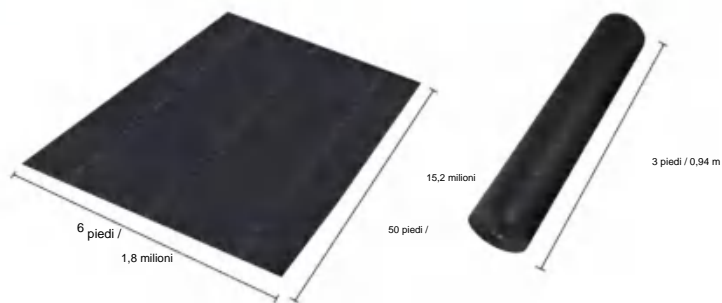

## SPECIFICATIONS

Dimensioni non piegate

Dimensioni del pacco piegato  
La larghezza del prodotto è piegata a metà e arrotolata

Peso del pacco	16,7 libbre	7,56 kg
Dimensioni del prodotto	6*50 piedi	1,8*15,2 metri