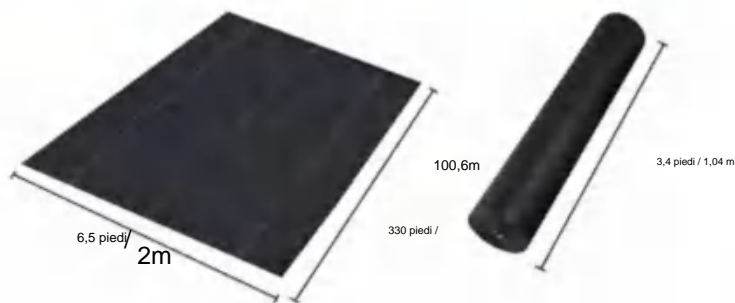

## SPECIFICATIONS

Dimensioni non piegate

Dimensioni del pacco piegato  
La larghezza del prodotto è piegata a metà e arrotolata

Peso del prodotto	47,6 libbre	21,6 kg
Dimensioni del prodotto	6,5*330 piedi	2*100,6 metri