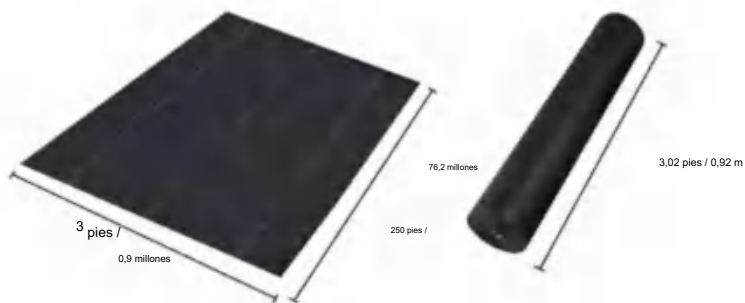

Tamaño desplegado

Tamaño del paquete plegado
El ancho del producto se dobla a la mitad y se enrolla.

Peso del producto	26 libras	11,8 kilogramos
Tamaño del producto	3*250 pies	0,9 x 76,2 metros

Fabricante: Shanghai muxinmuyeyouxiangongsi

Dirección: Shuangchenglu 803nong11hao1602A-1609shi, baoshanqu, shanghai 200000 CN.

Importado a AUS: SIHAO PTY LTD. 1 ROKEVA STREET EASTWOOD NSW 2122 Australia

Importado a EE. UU.: Sanven Technology Ltd. Suite 250, 9166 Anaheim Place, Rancho Cucamonga, CA 91730

E-CrossStu GmbH

Mainzer Landstr.69, 60329 Fráncfort del Meno.

YH CONSULTING LIMITADA.

C/O YH Consulting Limited Oficina 147, Centurion House, Carretera de Londres, Staines-upon-Thames, Surrey, TW18 4AX