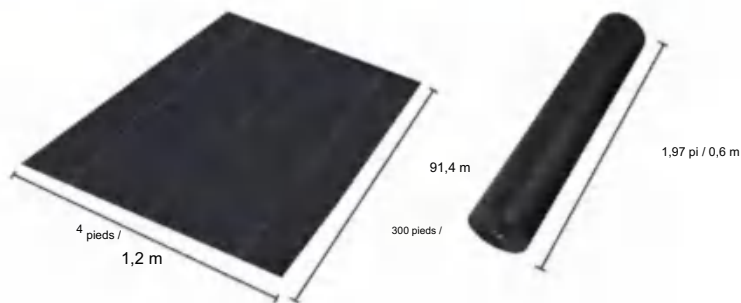

Taille dépliée

Taille du colis plié
La largeur du produit est pliée en deux et roulée

Poids du produit	26,7 livres	12,1 kg
Taille du produit	4*300 pieds	1,2*91,4 m

Fabricant:Shanghaimuxinmuyeyouxiangongsi

Adresse : Shuangchenglu 803hong11hao1602A-1609shi, baoshanqu, shanghai 200000 CN.

Importé en Australie : SIHAO PTY LTD. 1 ROKEVA STREETEASTWOOD NSW 2122 Australie

Importé aux États-Unis : Sanven Technology Ltd. Suite 250, 9166 Anaheim Place, Rancho Cucamonga, CA 91730

E-CrossStu GmbH

Mainzer Landstr.69, 60329 Francfort-sur-le-Main.

YH CONSULTING LIMITÉE.

C/O YH Consulting Limited Bureau 147, Centurion House, Route de Londres, Staines-upon-Thames, Surrey, TW18 4AX