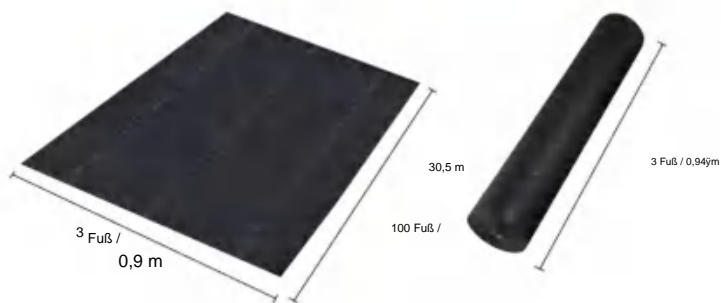

Nonwovens

MODELL: 3*100FT136

SPECIFICATIONS

Größe ausgeklappt

Paket gefaltete Größe
Die Produktbreite ist in der Mitte gefaltet und gerollt

Paket	Gewicht	8.4 Pfund	3,8 kg
Produktgröße		3*100 Fuß	0,9*30,5 M

Hersteller: Shanghai muxinmuyeyouxiangongsi

Adresse: Shuangchenglu 803nong11hao1602A-1609shi, baoshanqu, Shanghai 200000 CN.

Nach AUS importiert: SIHAO PTY LTD. 1 ROKEVA STREET EASTWOOD NSW 2122 Australien

Importiert in die USA: Sanven Technology Ltd. Suite 250, 9166 Anaheim Place, Rancho Cucamonga, CA 91730

E-CrossStu GmbH

Mainzer Landstr.69, 60329 Frankfurt am Main.

YH CONSULTING LIMITED.

C/O YH Consulting Limited Office 147, Centurion House, London Road, Staines-upon-Thames, Surrey, TW18 4AX