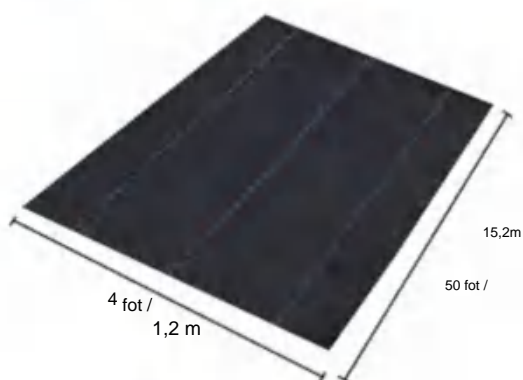

Ovikt storlek

Produktens vikt	4,4 lb	2,0 kg
Produktstorlek	4*50 fot	1,2*15,2 m

Tillverkare:Shanghaimuxinmuyeyouxiangongsi

Adress: Shuangchenglu 803nong11hao1602A-1609shi, baoshanqu, shanghai 200000 CN.

Importerad till AUS: SIHAO PTY LTD. 1 ROKEVA STRETEASTWOOD NSW 2122 Australien

Importerad till USA: Sanven Technology Ltd. Suite 250, 9166 Anaheim Place, Rancho Cucamonga, CA 91730

E-CrossStu GmbH

Mainzer Landstr.69, 60329 Frankfurt am Main.

YH CONSULTING LIMITED.

C/O YH Consulting Limited Office 147, Centurion House, London Road, Staines-upon-Thames, Surrey, TW18 4AX