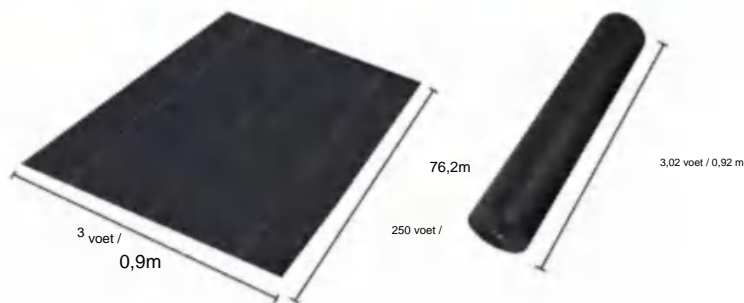

Uitgevouwen formaat

Pakket gevouwen formaat
Productbreedte is dubbelgevouwen en opgerold

Productgewicht	26 pond	11,8kg
Productgrootte	3*250 voet	0,9*76,2 meter

Fabrikant: Shanghaiimuxinmuyeyouxiangongsi

Adres: Shuangchenglu 803nong11hao1602A-1609shi, baoshanqu, shanghai 200000 CN.

Geïmporteerd naar AUS: SIHAO PTY LTD. 1 ROKEVA STREETEASTWOOD NSW 2122 Australië

Geïmporteerd naar de VS: Sanven Technology Ltd. Suite 250, 9166 Anaheim Place, Rancho Cucamonga, CA 91730

E-CrossStu GmbH

Mainzer Landstr.69, 60329 Frankfurt am Main.

YH CONSULTING LIMITED.

C/O YH Consulting Limited Kantoor 147, Centurion House, Londen Road, Staines-upon-Thames, Surrey, TW18 4AX