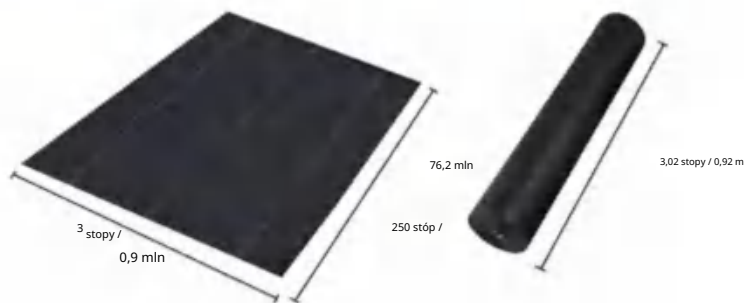

## SPECIFICATIONS

Rozmiar po rozłożeniu

Rozmiar złożonego opakowania  
Szerokość produktu jest złożona na pół i zrolowana

Waga produktu	26 funtów	11,8 kg
Rozmiar produktu	3*250 stóp	0,9*76,2m

Producent:Shanghaimuxinmuyeyouxiangongsi