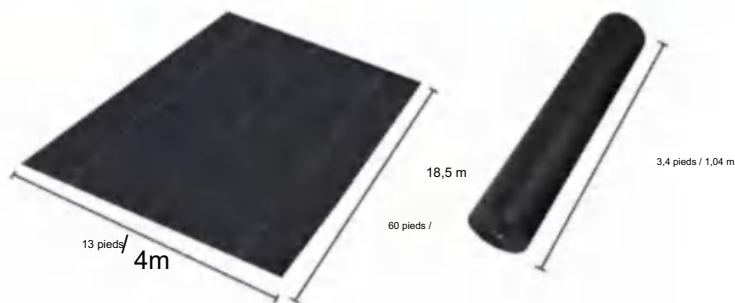

Taille dépliée

Taille du colis plié
La largeur du produit est pliée en deux et roulée

Poids du produit	27,1 livres	12,3 kg
Taille du produit	13*60 pieds	4*18,5 m

Fabricant:Shanghaimuxinmuyeyouxiangongsi

Adresse : Shuangchenglu 803hong11hao1602A-1609shi, baoshanqu, shanghai 200000 CN.

Importé en Australie : SIHAO PTY LTD. 1 ROKEVA STREETEASTWOOD NSW 2122 Australie

Importé aux États-Unis : Sanven Technology Ltd. Suite 250, 9166 Anaheim Place, Rancho Cucamonga, CA 91730

E-CrossStu GmbH
Mainzer Landstr.69, 60329 Francfort-sur-le-Main.

YH CONSULTING LIMITÉE.
C/O YH Consulting Limited Bureau 147, Centurion House,
Route de Londres, Staines-upon-Thames, Surrey, TW18 4AX