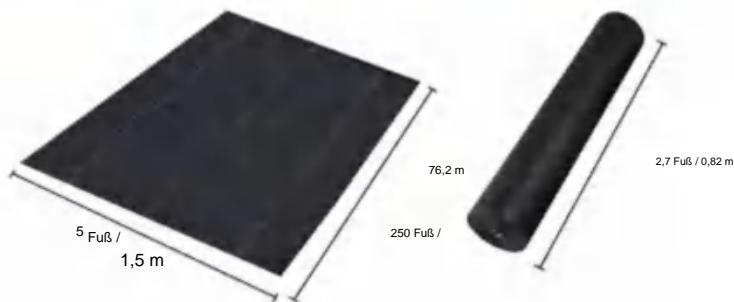

Größe ausgeklappt

Paket gefaltete Größe
Die Produktbreite ist in der Mitte gefaltet und gerollt

Produktgewicht	43,4 Pfund	19,7 kg
Produktgröße	5*250 Fuß	1,5*76,2 m

Hersteller: Shanghaimuxinmuyeyouxiangongsi

Adresse: Shuangchenglu 803nong11hao1602A-1609shi, baoshanqu, Shanghai 200000 CN.

Nach AUS importiert: SIHAO PTY LTD. 1 ROKEVA STRETEASTWOOD NSW 2122 Australien

Importiert in die USA: Sanven Technology Ltd. Suite 250, 9166 Anaheim Place, Rancho Cucamonga, CA 91730

E-CrossStu GmbH
Mainzer Landstr.69, 60329 Frankfurt am Main.

YH CONSULTING LIMITED.
C/O YH Consulting Limited Office 147, Centurion House,
London Road, Staines-upon-Thames, Surrey, TW18 4AX