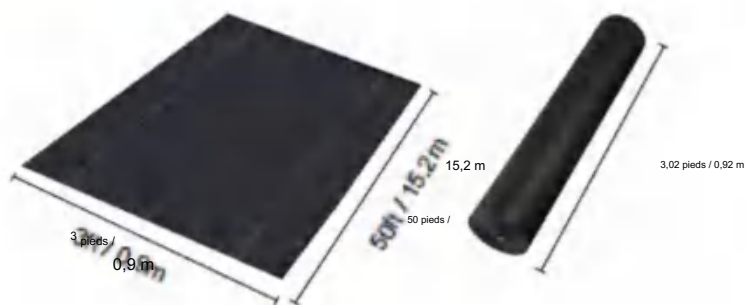

Taille dépliée

Taille du colis plié

La largeur du produit est pliée en deux et roulée

Poids du produit	3,3 livres	1,5 kg
Taille du produit	3*50 pieds	0,9*15,2 m

Fabricant:Shanghaimuxinmuyeyouxiangongsi

Adresse : Shuangchenglu 803nong11hao1602A-1609shi, baoshanqu, shanghai 200000 CN.

Importé en Australie : SIHAO PTY LTD. 1 ROKEVA STREETEASTWOOD NSW 2122 Australie

Importé aux États-Unis : Sanven Technology Ltd. Suite 250, 9166 Anaheim Place, Rancho Cucamonga, CA 91730

E-CrossStu GmbH

Mainzer Landstr.69, 60329 Francfort-sur-le-Main.

YH CONSULTING LIMITÉE.

C/O YH Consulting Limited Bureau 147, Centurion House, Route de Londres, Staines-upon-Thames, Surrey, TW18 4AX