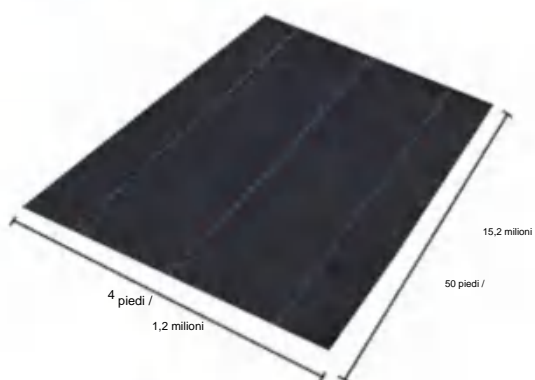

Dimensioni non piegate

Peso del prodotto	4,4 libbre	2,0 kg
Dimensioni del prodotto	4*50 piedi	1,2*15,2 metri

Produttore: Shanghaimuxinmuyeyouxiangongsi

Indirizzo: Shuangchenglu 803nong11hao1602A-1609shi, baoshanqu, shanghai 200000 CN.

Importato in AUS: SIHAO PTY LTD. 1 ROKEVA STREETEASTWOOD NSW 2122 Australia

Importato negli USA: Sanven Technology Ltd. Suite 250, 9166 Anaheim Place, Rancho Cucamonga, CA 91730

E-CrossStu GmbH

Mainzer Landstr.69, 60329 Francoforte sul Meno.

CONSULENZA YH LIMITATA.

C/O YH Consulting Limited Ufficio 147, Centurion House, Via Roma, 101, 00186 Roma, Italia