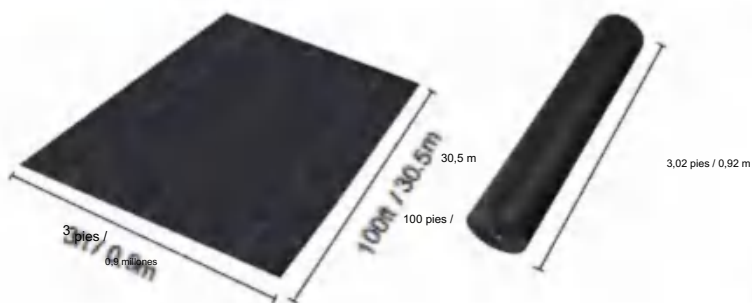

Tamaño desplegado

Tamaño del paquete plegado
El ancho del producto se dobla a la mitad y se enrolla.

Peso del producto	6,6 libras	3,0 kilogramos
Tamaño del producto	3*100 pies	0,9 x 30,5 m

Fabricante: Shanghaimuxinmuyeyouxiangongsi
Dirección: Shuangchenglu 803nong11hao1602A-1609shi, baoshanqu, shanghai 200000 CN.
Importado a AUS: SIHAO PTY LTD. 1 ROKEVA STREETEASTWOOD NSW 2122 Australia
Importado a EE. UU.: Sanven Technology Ltd. Suite 250, 9166 Anaheim Place, Rancho Cucamonga, CA 91730

E-CrossStu GmbH
Mainzer Landstr.69, 60329 Fráncfort del Meno.

YH CONSULTING LIMITADA.
C/O YH Consulting Limited Oficina 147, Centurion House,
Carretera de Londres, Staines-upon-Thames, Surrey, TW18 4AX