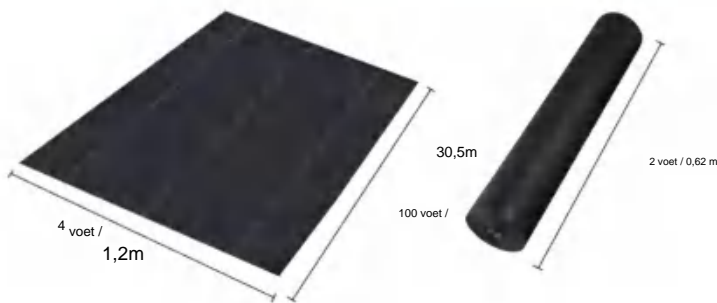

## SPECIFICATIONS

Uitgevouwen formaat

Pakket gevouwen formaat  
Productbreedte is dubbelgevouwen en opgerold

Productgewicht	8,8 pond	4,0kg
Productgrootte	4*100 voet	1,2*30,5 meter

Fabrikant: Shanghaiimuxinmuyeyouxiangongsi