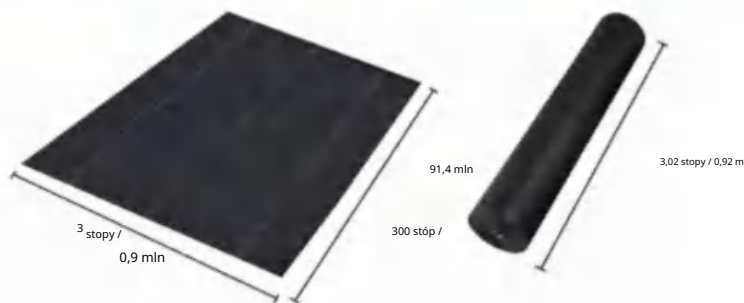

Rozmiar po rozłożeniu

Rozmiar złożonego opakowania
Szerokość produktu jest złożona na pół i zrolowana

Waga produktu	20 funtów	9,1 kg
Rozmiar produktu	3*300 stóp	0,9*91,4m

Producent:Shanghaimuxinmuyeyouxiangongsi

Adres: Shuangchenglu 803nong11hao1602A-1609shi, baoshanqu, szanghaj 200000 CN.

Importowane do AUS: SIHAO PTY LTD. 1 ROKEVA STREEEASTWOOD NSW 2122 Australia

Importowane do USA: Sanven Technology Ltd. Suite 250, 9166 Anaheim Place, Rancho Cucamonga, CA 91730

E-CrossStu GmbH
Mainzer Landstr.69, 60329 Frankfurt nad Menem.

YH CONSULTING LIMITED.
C/O YH Consulting Limited Biuro 147, Centurion House,
London Road, Staines-upon-Thames, Surrey, TW18 4AX