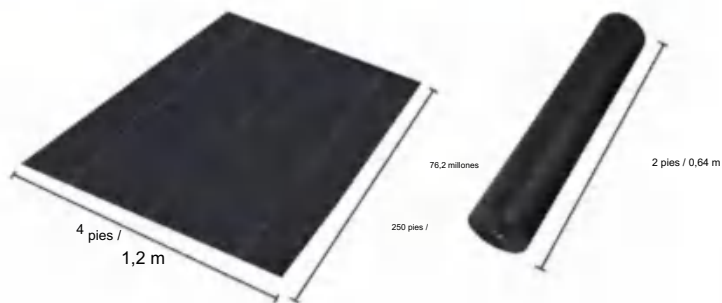

Tamaño desplegado

Tamaño del paquete plegado
El ancho del producto se dobla a la mitad y se enrolla.

Peso del producto	34,6 libras	15,7 kilogramos
Tamaño del producto	4*250 pies	1,2 x 76,2 metros

Fabricante: Shanghaimuxinmuyeyouxiangongsi

Dirección: Shuangchenglu 803nong11hao1602A-1609shi, baoshanqu, shanghai 200000 CN.

Importado a AUS: SIHAO PTY LTD. 1 ROKEVA STREETEASTWOOD NSW 2122 Australia

Importado a EE. UU.: Sanven Technology Ltd. Suite 250, 9166 Anaheim Place, Rancho Cucamonga, CA 91730

E-CrossStu GmbH

Mainzer Landstr.69, 60329 Fráncfort del Meno.

YH CONSULTING LIMITADA.

C/O YH Consulting Limited Oficina 147, Centurion House, Carretera de Londres, Staines-upon-Thames, Surrey, TW18 4AX