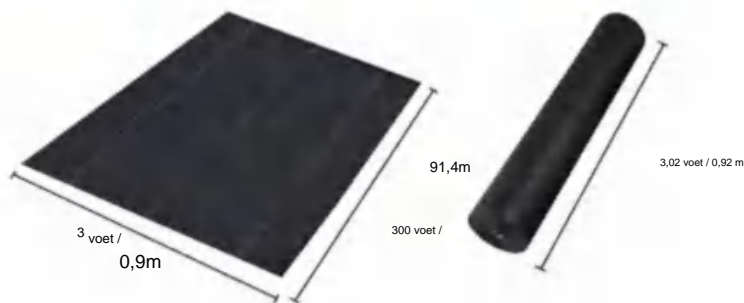

Uitgevouwen formaat

Pakket gevouwen formaat
Productbreedte is dubbelgevouwen en opgerold

Productgewicht	20 pond	9,1kg
Productgrootte	3*300 voet	0,9*91,4 meter

Fabrikant: Shanghaiimuxinmuyeyouxiangongsi

Adres: Shuangchenglu 803nong11hao1602A-1609shi, baoshanqu, shanghai 200000 CN.

Geïmporteerd naar AUS: SIHAO PTY LTD. 1 ROKEVA STREETEASTWOOD NSW 2122 Australië

Geïmporteerd naar de VS: Sanven Technology Ltd. Suite 250, 9166 Anaheim Place, Rancho Cucamonga, CA 91730

E-CrossStu GmbH

Mainzer Landstr.69, 60329 Frankfurt am Main.

YH CONSULTING LIMITED.

C/O YH Consulting Limited Kantoor 147, Centurion House, Londen Road, Staines-upon-Thames, Surrey, TW18 4AX