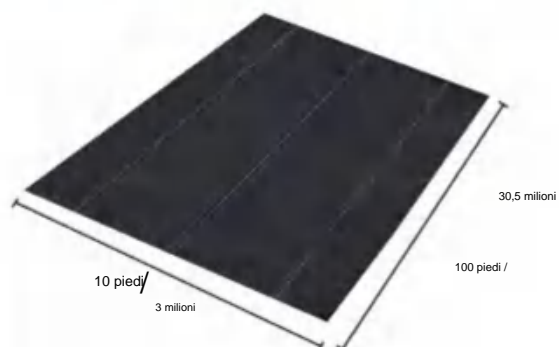

Nonwovens

MODELLO:10*100FT271

SPECIFICATIONS

Dimensioni non piegate

Peso del pacco	55,6 libbre	25,2 kg
Dimensioni del prodotto	10*100 piedi	3*30,5 metri

Produttore: Shanghai muxinmuyeyouxiangongsi

Indirizzo: Shuangchenglu 803nong11hao1602A-1609shi, baoshanqu, shanghai 200000 CN.

Importato in AUS: SIHAO PTY LTD. 1 ROKEVA STREET EASTWOOD NSW 2122 Australia

Importato negli USA: Sanven Technology Ltd. Suite 250, 9166 Anaheim Place, Rancho Cucamonga, CA 91730

E-CrossStu GmbH

Mainzer Landstr.69, 60329 Francoforte sul Meno.

CONSULENZA YH LIMITATA.

C/O YH Consulting Limited Ufficio 147, Centurion House, Via Roma, 101, 00186 Roma, Italia