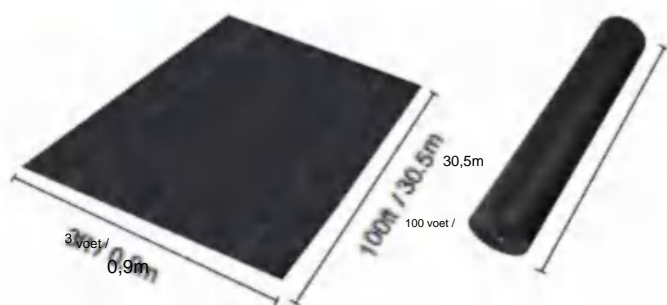

Uitgevouwen formaat

Pakket gevouwen formaat
Productbreedte is dubbelgevouwen en opgerold

Productgewicht	6,6 pond	3,0kg
Productgrootte	3*100 voet	0,9*30,5 meter

Fabrikant: Shanghai muxinmuyeyouxiangongsi

Adres: Shuangchenglu 803nong11hao1602A-1609shi, baoshanqu, shanghai 200000 CN.

Geïmporteerd naar AUS: SIHAO PTY LTD. 1 ROKEVA STREETEASTWOOD NSW 2122 Australië

Geïmporteerd naar de VS: Sanven Technology Ltd. Suite 250, 9166 Anaheim Place, Rancho Cucamonga, CA 91730

E-CrossStu GmbH

Mainzer Landstr.69, 60329 Frankfurt am Main.

YH CONSULTING LIMITED.

C/O YH Consulting Limited Kantoor 147, Centurion House, Londen Road, Staines-upon-Thames, Surrey, TW18 4AX