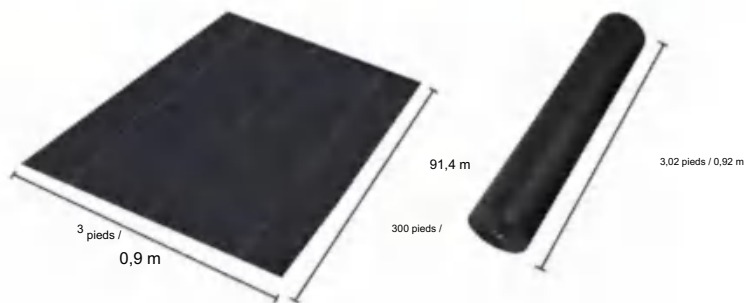

Taille dépliée

Taille du colis plié
La largeur du produit est pliée en deux et roulée

Poids du produit	20 livres	9,1 kg
Taille du produit	3*300 pieds	0,9*91,4 m

Fabricant:Shanghaimuxinmuyeyouxiangongsi

Adresse : Shuangchenglu 803nong11hao1602A-1609shi, baoshanqu, shanghai 200000 CN.

Importé en Australie : SIHAO PTY LTD. 1 ROKEVA STREETEASTWOOD NSW 2122 Australie

Importé aux États-Unis : Sanven Technology Ltd. Suite 250, 9166 Anaheim Place, Rancho Cucamonga, CA 91730

E-CrossStu GmbH
Mainzer Landstr.69, 60329 Francfort-sur-le-Main.

YH CONSULTING LIMITÉE.
C/O YH Consulting Limited Bureau 147, Centurion House,
Route de Londres, Staines-upon-Thames, Surrey, TW18 4AX