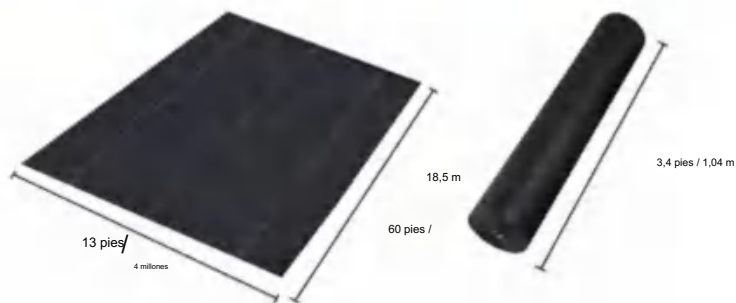

Tamaño desplegado

Tamaño del paquete plegado
El ancho del producto se dobla a la mitad y se enrolla.

Peso del producto	27,1 libras	12,3 kilos
Tamaño del producto	13*60 pies	4*18,5 metros

Fabricante: Shanghaimuxinmuyeyouxiangongsi

Dirección: Shuangchenglu 803nong11hao1602A-1609shi, baoshanqu, shanghai 200000 CN.

Importado a AUS: SIHAO PTY LTD. 1 ROKEVA STREETEASTWOOD NSW 2122 Australia

Importado a EE. UU.: Sanven Technology Ltd. Suite 250, 9166 Anaheim Place, Rancho Cucamonga, CA 91730

E-CrossStu GmbH

Mainzer Landstr.69, 60329 Fráncfort del Meno.

YH CONSULTING LIMITADA.

C/O YH Consulting Limited Oficina 147, Centurion House, Carretera de Londres, Staines-upon-Thames, Surrey, TW18 4AX