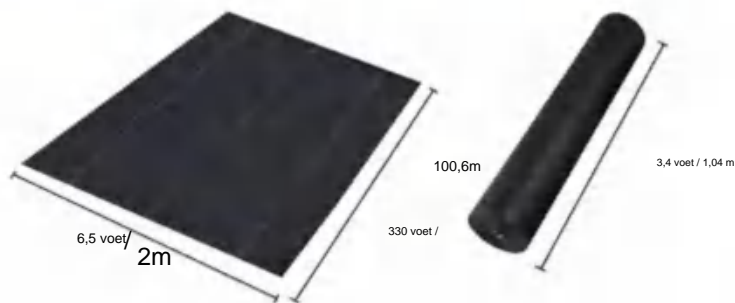

Uitgevouwen formaat

Pakket gevouwen formaat
Productbreedte is dubbelgevouwen en opgerold

Productgewicht	47,6 pond	21,6 kg
Productgrootte	6,5*330 voet	2*100,6 meter

Fabrikant: Shanghaiimuxinmuyeyouxiangongsi

Adres: Shuangchenglu 803nong11hao1602A-1609shi, baoshanqu, shanghai 200000 CN.

Geïmporteerd naar AUS: SIHAO PTY LTD. 1 ROKEVA STREETEASTWOOD NSW 2122 Australië

Geïmporteerd naar de VS: Sanven Technology Ltd. Suite 250, 9166 Anaheim Place, Rancho Cucamonga, CA 91730

EC REP E-CrossStu GmbH
Mainzer Landstr.69, 60329 Frankfurt am Main.

UK REP YH CONSULTING LIMITED.
C/O YH Consulting Limited Kantoor 147, Centurion House,
Londen Road, Staines-upon-Thames, Surrey, TW18 4AX