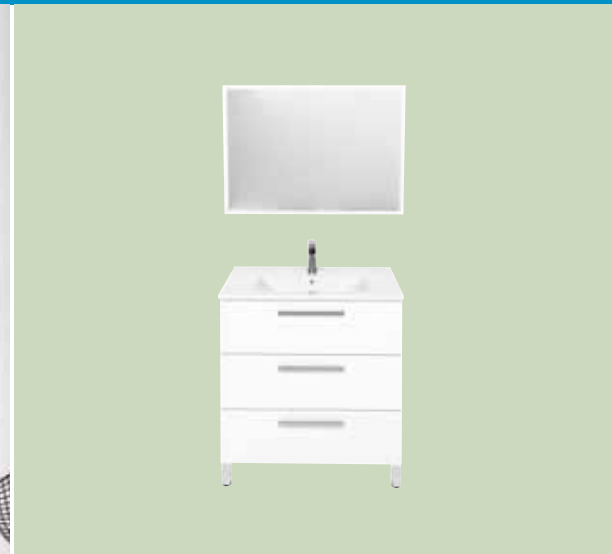

MEUBLE DE SALLE DE BAIN À POSER PALLAS - 80CM - BLANC - MÉLAMINÉ

- La gamme PALLAS propose un meuble à poser avec miroir assorti et une colonne à suspendre. Cette gamme résolument moderne s'adapte facilement à votre intérieur.
- Meuble à poser disponible en dimension 80cm. Finition mélaminé gris. Poignées finition aluminium chromé.
- Plan vasque céramique extra-plat 18mm, vasque moulée avec trop plein. Vasque simple.
- Miroir simple et non éclairant assorti au meuble, collé sur un panneau de particules mélaminé gris. Débordant formant un cadre autour du miroir. Miroir à suspendre.
- Livré en kit. Fabrication Européenne.

La gamme PALLAS propose un meuble à poser avec miroir assorti et une colonne à suspendre. Cette gamme résolument moderne s'adapte facilement à votre intérieur.
Meuble à poser disponible en dimension 80cm. Finition mélaminé blanc. Poignées finition aluminium chromé.
Plan vasque céramique extra-plat 18mm, vasque moulée avec trop plein. Vasque simple.
Miroir simple et non éclairant assorti au meuble, collé sur un panneau de particules mélaminé blanc. Débordant formant un cadre autour du miroir. Miroir à suspendre.
Livré en kit. Fabrication Européenne.
Ce produit de la collection Zen à Vivre vous assure un confort sans égal et vous permet profiter de votre intérieur en toute sérénité.

Dimensions : H88xL81xP46,5
3 tiroirs fermeture progressive glissières invisibles
Panneaux de particules 16mm
Plan vasque céramique extra-plat 18mm avec trop plein
Miroir 77x50cm débordant assorti
4 pieds aluminium 12cm
Vendu sans bonde ni robinetterie
Visserie de fixation murale non fournie

PRESCRIPTION DE POSE

Plan vasque céramique extra-plat 18mm, vasque moulée avec trop plein. Vasque simple.
Miroir simple et non éclairant assorti au meuble, collé sur un panneau de particules mélaminé gris. Débordant formant un cadre autour du miroir. Miroir à suspendre.
Livré en kit.