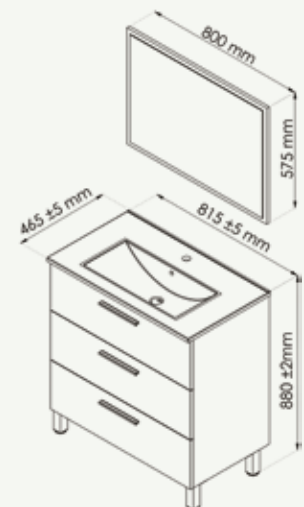

PRÉCAUTION D'EMPLOI

Respecter les conditions de mise en œuvre sur l'emballage et la notice.