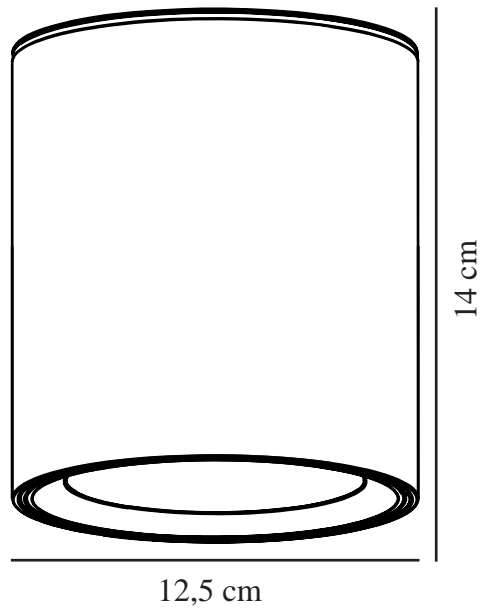

LANDON 14 | LUMINAIRES SALLE DE BAIN | NOIR nordlux®

2110670103

Tension (V): 230 Volt
Protection IP: IP44
Classe (Classe 1, Classe 2, Classe 3): Classe 2 (Double isolation)
Culot d'ampoule: LED – Source lumineuse non remplaçable
Connexion parallèle: True

Matière première: Métal
Matériau secondaire: Matière plastique
Couleur: Noir
: IK03

Hauteur (cm): 14
EAN: 5704924007330
TUN: 2160538
Numéro d'article: 2110670103
Pièces par unité d'emballage: 3
Hauteur de la boîte de vente (cm): 17.25
Largeur de la boîte de vente (cm): 13

Profondeur de la boîte de vente (cm): 13
Volume de la boîte de vente m³: 0.0029
Poids net du produit (kg): 0.661
Luminosité de l'éclairage (Lumen): 600
Température de couleur (K): 2700
Valeur Ra : 80
Durée de vie (heures): 20000
Angle de diffusion de l'éclairage (°) : 110
Classe énergétique: F
Puissance active (W): 6.5