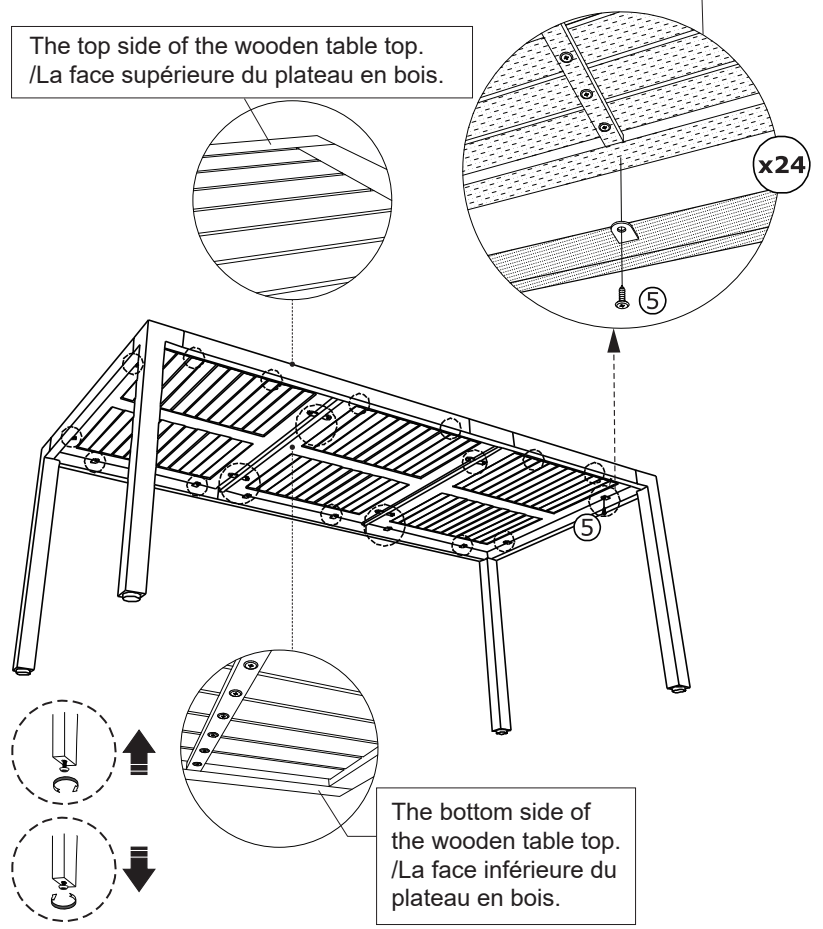

(A) x4 (B) x2 (C) x2 (D) x2

(E) x2 (F) x3 (G) x8 (H) x8

(I) x8 (K) x8 (L) x8 M6x20mm
(1) x24

Ø6x14x1mm M6x40mm 4x98mm M4x15mm
(2) x84 (3) x64 Allen key/Ciè Allen (4) x4 (5) x24

3

4

5

Notes: No pre-drilled holes, twist the screw into wood panel directly.
/Remarques : Pas de trous pré-perçés, visser la vis directement dans le panneau de bois.

The top side of the wooden table top.
/La face supérieure du plateau en bois.

The bottom side of the wooden table top.
/La face inférieure du plateau en bois.

6

x8

8

x8

7

x8