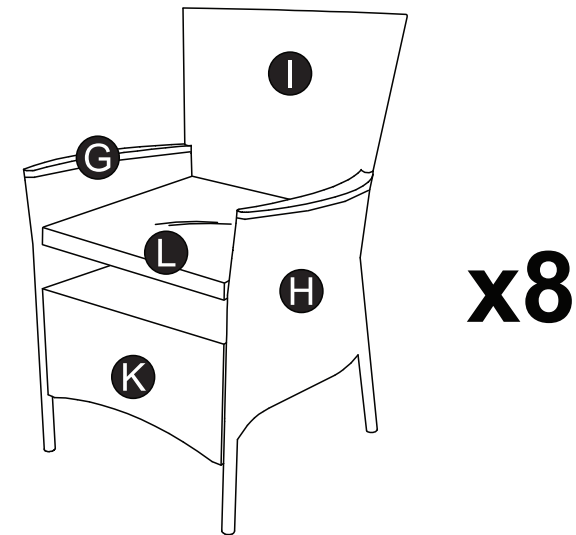

(A) x4 (B) x2 (C) x2 (D) x2

(E) x2 (F) x3 (G) x8 (H) x8

(I) x8 (K) x8 (L) x8 M6x20mm
(1) x24

Ø6x14x1mm M6x40mm 4x98mm M4x15mm
(2) x84 (3) x64 Allen key/Ciè Allen (4) x4 (5) x24

3

4

5

Notes: No pre-drilled holes, twist the screw into wood panel directly.
/Remarques : Pas de trous pré-perçés, visser la vis directement dans le panneau de bois.

The top side of the wooden table top.
/La face supérieure du plateau en bois.

The bottom side of the wooden table top.
/La face inférieure du plateau en bois.

6

x8

8

x8

7

x8