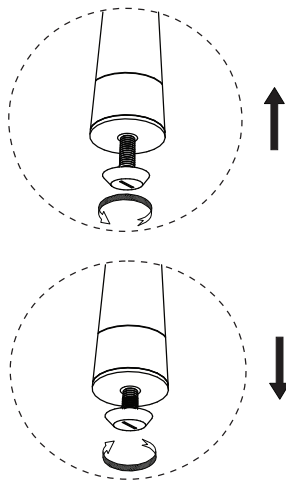

(A) x4 (B) x2 (C) x2 (D) x2

(E) x2 (F) x3 (G) x8 (H) x8

(I) x8 (K) x8 (L) x8 M6x20mm
(1) x24

Ø6x14x1mm M6x40mm 4x98mm M4x15mm
(2) x84 (3) x64 Allen key/Ciè Allen (4) x4 (5) x24

3

4

5

Notes: No pre-drilled holes, twist the screw into wood panel directly.
/Remarques : Pas de trous pré-perçés, visser la vis directement dans le panneau de bois.

The top side of the wooden table top.
/La face supérieure du plateau en bois.

The bottom side of the wooden table top.
/La face inférieure du plateau en bois.

6

x8

8

x8

7

x8

9

x8

x8

FINISH / COMPLETÉ