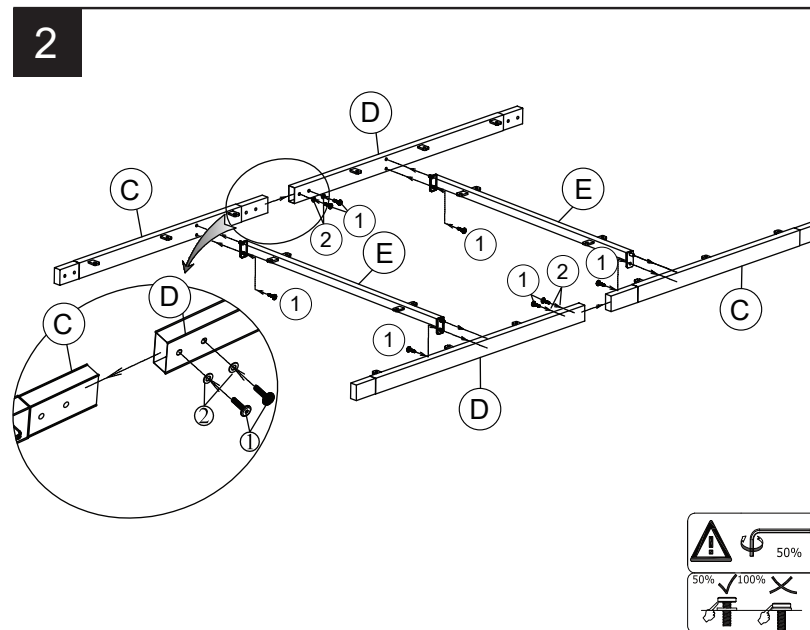

(A) x4 (B) x2 (C) x2 (D) x2

(E) x2 (F) x3 (G) x8 (H) x8

(I) x8 (K) x8 (L) x8 M6x20mm
(1) x24

Ø6x14x1mm M6x40mm 4x98mm M4x15mm
(2) x84 (3) x64 Allen key/Ciè Allen (4) x4 (5) x24

3

4

5

Notes: No pre-drilled holes, twist the screw into wood panel directly.
/Remarques : Pas de trous pré-perçés, visser la vis directement dans le panneau de bois.

The top side of the wooden table top.
/La face supérieure du plateau en bois.

The bottom side of the wooden table top.
/La face inférieure du plateau en bois.

6

x8

8

x8

7

x8

9

x8

x8

FINISH / COMPLETÉ