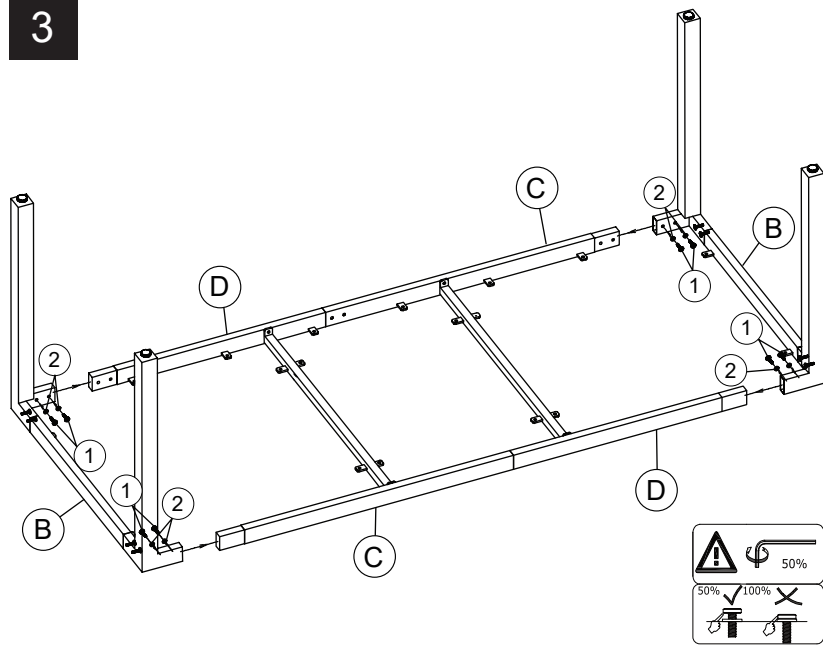

(A) x4 (B) x2 (C) x2 (D) x2

(E) x2 (F) x3 (G) x8 (H) x8

(I) x8 (K) x8 (L) x8 M6x20mm
(1) x24

Ø6x14x1mm M6x40mm 4x98mm M4x15mm
(2) x84 (3) x64 Allen key/Ciè Allen (4) x4 (5) x24

3

4

5

Notes: No pre-drilled holes, twist the screw into wood panel directly.
/Remarques : Pas de trous pré-perçés, visser la vis directement dans le panneau de bois.

The top side of the wooden table top.
/La face supérieure du plateau en bois.

The bottom side of the wooden table top.
/La face inférieure du plateau en bois.

6

x8

8

x8

7

x8

9

x8

x8

FINISH / COMPLETÉ