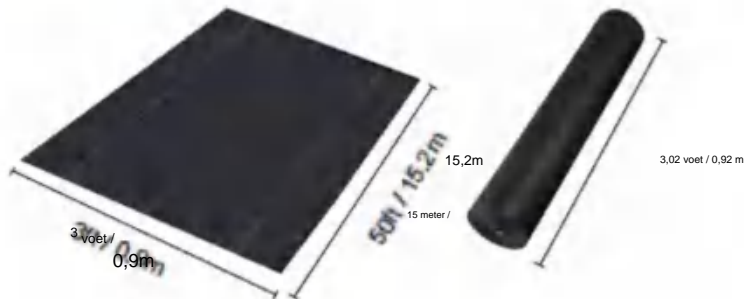

# SPECIFICATIONS

Uitgevouwen formaat

Pakket gevouwen formaat  
Productbreedte is dubbelgevouwen en opgerold

|                |           |                |
|----------------|-----------|----------------|
| Productgewicht | 3,3 pond  | 1,5 kilo       |
| Productgrootte | 3*50 voet | 0,9*15,2 meter |