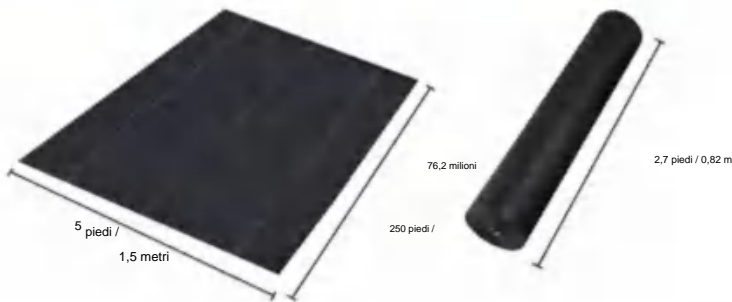

# SPECIFICATIONS

Dimensioni non piegate

Dimensioni del pacco piegato  
La larghezza del prodotto è piegata a metà e arrotolata

|                         |             |                |
|-------------------------|-------------|----------------|
| Peso del prodotto       | 43,4 libbre | 19,7 kg        |
| Dimensioni del prodotto | 5*250 piedi | 1,5*76,2 metri |