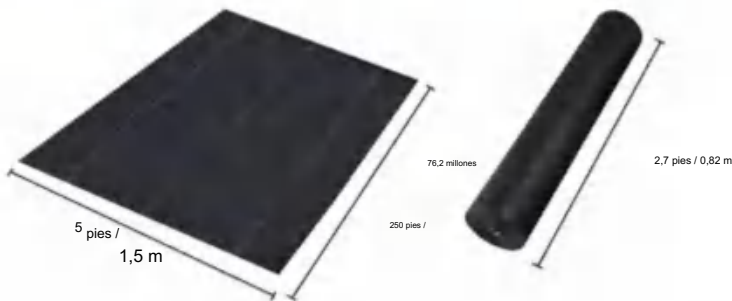

SPECIFICATIONS

Tamaño desplegado

Tamaño del paquete plegado
El ancho del producto se dobla a la mitad y se enrolla.

Peso del producto	43,4 libras	19,7 kilogramos
Tamaño del producto	5'250 pies	1,5 x 76,2 m

Fabricante: Shanghaimuxinmuyeyouxiangongsi

Dirección: Shuangchenglu 803nong11hao1602A-1609shi, baoshanqu, shanghai 200000 CN.

Importado a AUS: SIHAO PTY LTD. 1 ROKEVA STREETEASTWOOD NSW 2122 Australia

Importado a EE. UU.: Sanven Technology Ltd. Suite 250, 9166 Anaheim Place, Rancho Cucamonga, CA 91730

E-CrossStu GmbH
Mainzer Landstr.69, 60329 Fráncfort del Meno.

YH CONSULTING LIMITADA.
C/O YH Consulting Limited Oficina 147, Centurion House,
Carretera de Londres, Staines-upon-Thames, Surrey, TW18 4AX