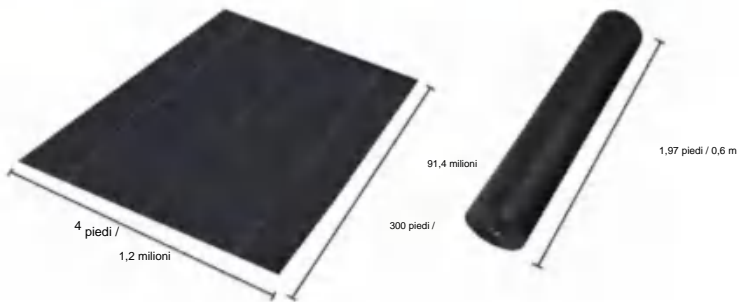

# SPECIFICATIONS

Dimensioni non piegate

Dimensioni del pacco piegato  
La larghezza del prodotto è piegata a metà e arrotolata

|                         |             |                |
|-------------------------|-------------|----------------|
| Peso del prodotto       | 26,7 libbre | 12,1 kg        |
| Dimensioni del prodotto | 4*300 piedi | 1,2*91,4 metri |