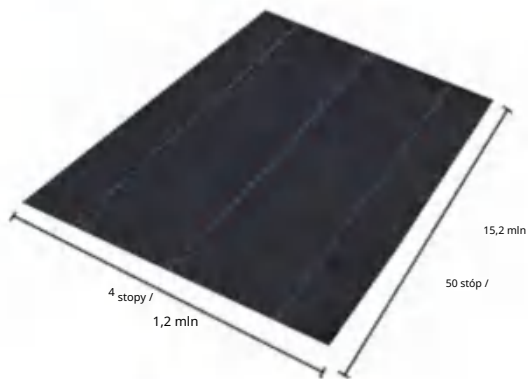

# SPECIFICATIONS

Rozmiar po rozłożeniu

|                  |           |           |
|------------------|-----------|-----------|
| Waga produktu    | 4,4 funta | 2,0kg     |
| Rozmiar produktu | 4*50 stóp | 1,2*15,2m |