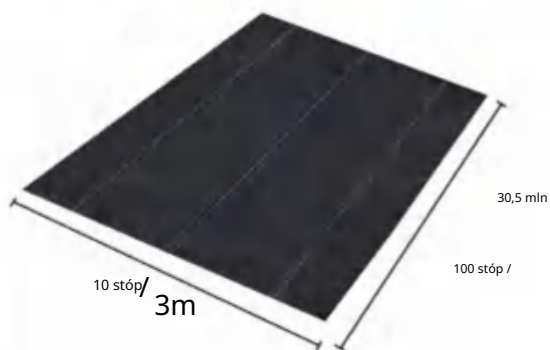

MODEL:10*100FT271

SPECIFICATIONS

Rozmiar po rozłożeniu

Waga paczki	55,6 funta	25,2 kg
Rozmiar produktu	10*100 stóp	3*30,5m

Producent:Shanghaimuxinmuyeyouxiangongsi

Adres: Shuangchenglu 803nong11hao1602A-1609shi, baoshanqu, szanghaj 200000 CN.

Importowane do AUS: SIHAO PTY LTD. 1 ROKEVA STREETEASTWOOD NSW 2122 Australia

Importowane do USA: Sanven Technology Ltd. Suite 250, 9166 Anaheim Place, Rancho Cucamonga, CA 91730

E-CrossStu GmbH

Mainzer Landstr.69, 60329 Frankfurt nad Menem.

YH CONSULTING LIMITED.

C/O YH Consulting Limited Biuro 147, Centurion House, London Road, Staines-upon-Thames, Surrey, TW18 4AX