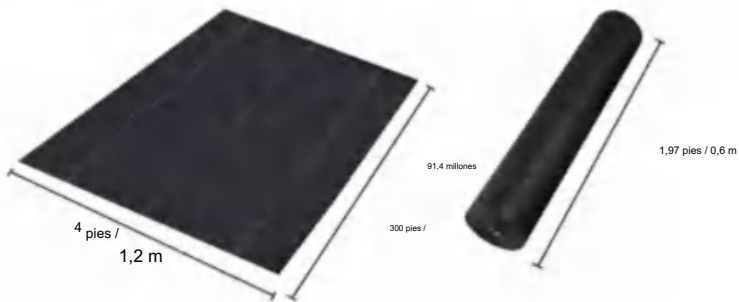

SPECIFICATIONS

Tamaño desplegado

Tamaño del paquete plegado
El ancho del producto se dobla a la mitad y se enrolla.

Peso del producto	26,7 libras	12,1 kilogramos
Tamaño del producto	4*300 pies	1,2 x 91,4 m

Fabricante: Shanghaimuxinmuyeyouxiangongsi

Dirección: Shuangchenglu 803nong11hao1602A-1609shi, baoshanqu, shanghai 200000 CN.

Importado a AUS: SIHAO PTY LTD. 1 ROKEVA STREETEASTWOOD NSW 2122 Australia

Importado a EE. UU.: Sanven Technology Ltd. Suite 250, 9166 Anaheim Place, Rancho Cucamonga, CA 91730

E-CrossStu GmbH
Mainzer Landstr.69, 60329 Fráncfort del Meno.

YH CONSULTING LIMITADA.
C/O YH Consulting Limited Oficina 147, Centurion House,
Carretera de Londres, Staines-upon-Thames, Surrey, TW18 4AX