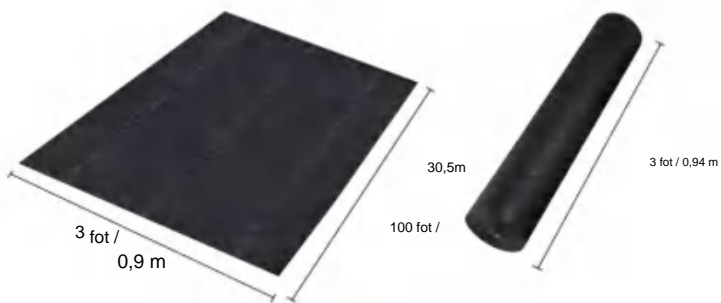

MODELL:3*100FT136

SPECIFICATIONS

Ovikt storlek

Paket vikt storlek
Produktbredden är vikt på hälften och rullad

Paket	Vikt	8.4 lb	3,8 kg
Produktstorlek		3*100 fot	0,9*30,5 m

Tillverkare:Shanghaimuxinmuyeyouxiangongsi

Adress: Shuangchenglu 803nong11hao1602A-1609shi, baoshanqu, shanghai 200000 CN.

Importerad till AUS: SIHAO PTY LTD. 1 ROKEVA STRETEASTWOOD NSW 2122 Australien

Importerad till USA: Sanven Technology Ltd. Suite 250, 9166 Anaheim Place, Rancho Cucamonga, CA 91730

E-CrossStu GmbH

Mainzer Landstr.69, 60329 Frankfurt am Main.

YH CONSULTING LIMITED.

C/O YH Consulting Limited Office 147, Centurion House, London Road, Staines-upon-Thames, Surrey, TW18 4AX