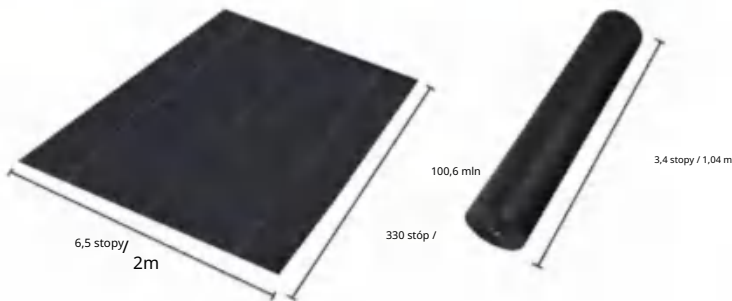

# SPECIFICATIONS

Rozmiar po rozłożeniu

Rozmiar złożonego opakowania  
Szerokość produktu jest złożona na pół i zrolowana

|                  |              |          |
|------------------|--------------|----------|
| Waga produktu    | 47,6 funta   | 21,6 kg  |
| Rozmiar produktu | 6,5*330 stóp | 2*100,6m |