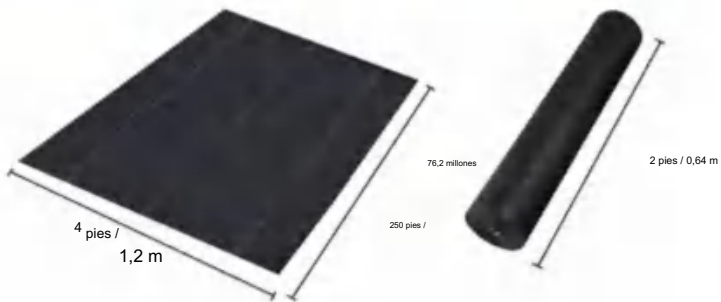

SPECIFICATIONS

Tamaño desplegado

Tamaño del paquete plegado
El ancho del producto se dobla a la mitad y se enrolla.

Peso del producto	34,6 libras	15,7 kilogramos
Tamaño del producto	4*250 pies	1,2 x 76,2 metros

Fabricante: Shanghaimuxinmuyeyouxiangongsi

Dirección: Shuangchenglu 803nong11hao1602A-1609shi, baoshanqu, shanghai 200000 CN.

Importado a AUS: SIHAO PTY LTD. 1 ROKEVA STREETEASTWOOD NSW 2122 Australia

Importado a EE. UU.: Sanven Technology Ltd. Suite 250, 9166 Anaheim Place, Rancho Cucamonga, CA 91730

E-CrossStu GmbH

Mainzer Landstr.69, 60329 Fráncfort del Meno.

YH CONSULTING LIMITADA.

C/O YH Consulting Limited Oficina 147, Centurion House, Carretera de Londres, Staines-upon-Thames, Surrey, TW18 4AX