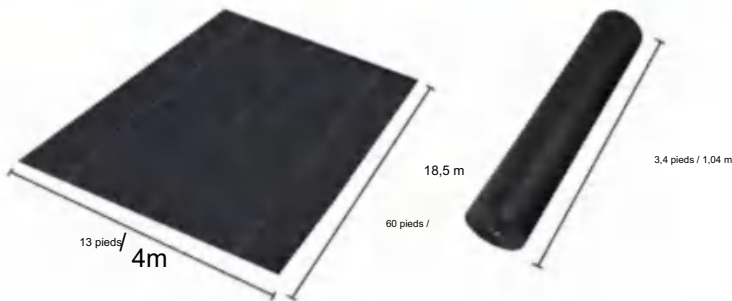

SPECIFICATIONS

Taille dépliée

Taille du colis plié
La largeur du produit est pliée en deux et roulée

Poids du produit	27,1 livres	12,3 kg
Taille du produit	13*60 pieds	4*18,5 m

Fabricant:Shanghaimuxinmuyeyouxiangongsi

Adresse : Shuangchenglu 803nong11hao1602A-1609shi, baoshanqu, shanghai 200000 CN.

Importé en Australie : SIHAO PTY LTD. 1 ROKEVA STREETEASTWOOD NSW 2122 Australie

Importé aux États-Unis : Sanven Technology Ltd. Suite 250, 9166 Anaheim Place, Rancho Cucamonga, CA 91730

E-CrossStu GmbH

Mainzer Landstr.69, 60329 Francfort-sur-le-Main.

YH CONSULTING LIMITÉE.

C/O YH Consulting Limited Bureau 147, Centurion House, Route de Londres, Staines-upon-Thames, Surrey, TW18 4AX