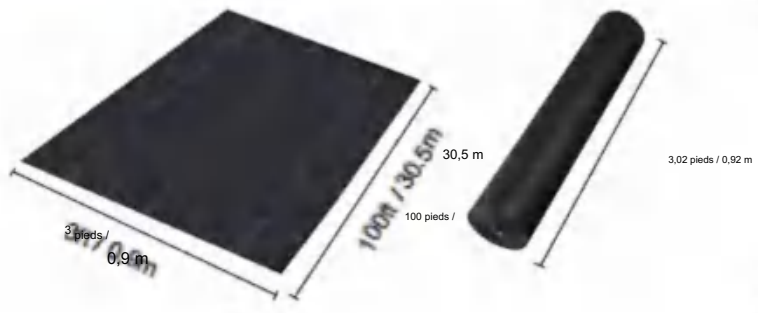

SPECIFICATIONS

Taille dépliée

Taille du colis plié
La largeur du produit est pliée en deux et roulée

Poids du produit	6,6 livres	3,0 kg
Taille du produit	3*100 pieds	0,9*30,5 m

Fabricant:Shanghaimuxinmuyeyouxiangongsi

Adresse : Shuangchenglu 803nong11hao1602A-1609shi, baoshanqu, shanghai 200000 CN.

Importé en Australie : SIHAO PTY LTD. 1 ROKEVA STREETEASTWOOD NSW 2122 Australie

Importé aux États-Unis : Sanven Technology Ltd. Suite 250, 9166 Anaheim Place, Rancho Cucamonga, CA 91730

E-CrossStu GmbH
Mainzer Landstr.69, 60329 Francfort-sur-le-Main.

YH CONSULTING LIMITÉE.
C/O YH Consulting Limited Bureau 147, Centurion House,
Route de Londres, Staines-upon-Thames, Surrey, TW18 4AX