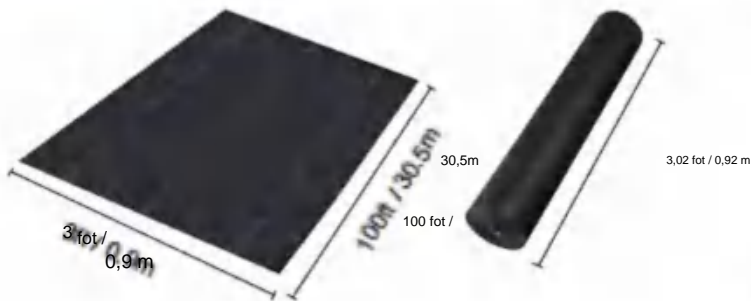

SPECIFICATIONS

Ovikt storlek

Paket vikt storlek
Produktbredden är vikt på hälften och rullad

Produktens vikt	6,6 lb	3,0 kg
Produktstorlek	3*100 fot	0,9*30,5 m

Tillverkare:Shanghaimuxinmuyeyouxiangongsi

Adress: Shuangchenglu 803nong11hao1602A-1609shi, baoshanqu, shanghai 200000 CN.

Importerad till AUS: SIHAO PTY LTD. 1 ROKEVA STREETEASTWOOD NSW 2122 Australien

Importerad till USA: Sanven Technology Ltd. Suite 250, 9166 Anaheim Place, Rancho Cucamonga, CA 91730

EC REP E-CrossStu GmbH
Mainzer Landstr.69, 60329 Frankfurt am Main.

UK REP YH CONSULTING LIMITED.
C/O YH Consulting Limited Office 147, Centurion House,
London Road, Staines-upon-Thames, Surrey, TW18 4AX