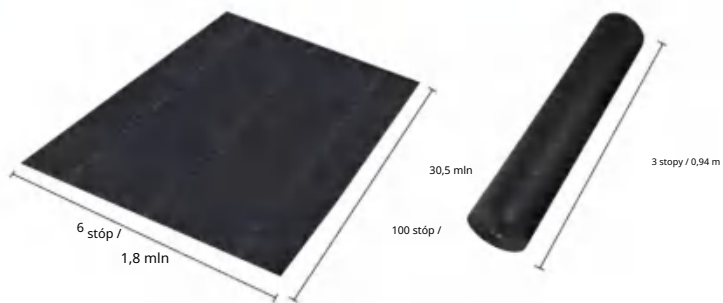

## SPECIFICATIONS

Rozmiar po rozłożeniu

Rozmiar złożonego opakowania  
Szerokość produktu jest złożona na pół i zrolowana

|                  |                           |           |
|------------------|---------------------------|-----------|
| Pakiet ósmy W    | 33,3 funta                | 15,1 kg   |
| Rozmiar produktu | 6*100 <small>stop</small> | 1,8*30,5m |