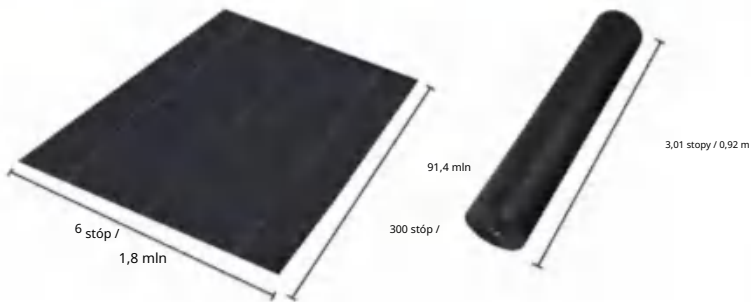

SPECIFICATIONS

Rozmiar po rozłożeniu

Rozmiar złożonego opakowania
Szerokość produktu jest złożona na pół i zrolowana

Waga produktu	37,7 funta	17,1 kg
Rozmiar produktu	6*300 stóp	1,8*91,4m

Producent:Shanghaimuxinmuyeyouxiangonsi

Adres: Shuangchenglu 803nong11hao1602A-1609shi, baoshanqu, szanghaj 200000 CN.

Importowane do AUS: SIHAO PTY LTD. 1 ROKEVA STRETEASTWOOD NSW 2122 Australia

Importowane do USA: Sanven Technology Ltd. Suite 250, 9166 Anaheim Place, Rancho Cucamonga, CA 91730

E-CrossStu GmbH

Mainzer Landstr.69, 60329 Frankfurt nad Menem.

YH CONSULTING LIMITED.

C/O YH Consulting Limited Biuro 147, Centurion House, London Road, Staines-upon-Thames, Surrey, TW18 4AX