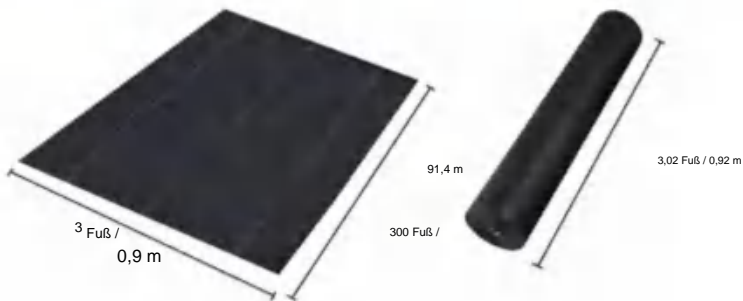

SPECIFICATIONS

Größe ausgeklappt

Paket gefaltete Größe
Die Produktbreite ist in der Mitte gefaltet und gerollt

Produktgewicht	20 Pfund	9,1 kg
Produktgröße	3*300 Fuß	0,9*91,4 m

Hersteller: Shanghaimuxinmuyeyouxiangongsi

Adresse: Shuangchenglu 803nong11hao1602A-1609shi, baoshanqu, Shanghai 200000 CN.

Nach AUS importiert: SIHAO PTY LTD. 1 ROKEVA STRETEASTWOOD NSW 2122 Australien

Importiert in die USA: Sanven Technology Ltd. Suite 250, 9166 Anaheim Place, Rancho Cucamonga, CA 91730

E-CrossStu GmbH
Mainzer Landstr.69, 60329 Frankfurt am Main.

YH CONSULTING LIMITED.
C/O YH Consulting Limited Office 147, Centurion House,
London Road, Staines-upon-Thames, Surrey, TW18 4AX