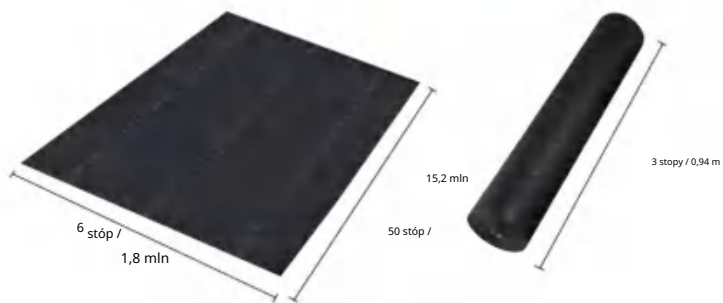

MODEL:6*50FT271

SPECIFICATIONS

Rozmiar po rozłożeniu

Rozmiar złożonego opakowania
Szerokość produktu jest złożona na pół i zrolowana

Waga paczki	16,7 funta	7,56 kg
Rozmiar produktu	6*50 stóp	1,8*15,2m

Producent:Shanghaimuxinmuyeyouxiangongsi

Adres: Shuangchenglu 803nong11hao1602A-1609shi, baoshanqu, szanghaj 200000 CN.

Importowane do AUS: SIHAO PTY LTD. 1 ROKEVA STRETEASTWOOD NSW 2122 Australia

Importowane do USA: Sanven Technology Ltd. Suite 250, 9166 Anaheim Place, Rancho Cucamonga, CA 91730

E-CrossStu GmbH

Mainzer Landstr.69, 60329 Frankfurt nad Menem.

YH CONSULTING LIMITED.

C/O YH Consulting Limited Biuro 147, Centurion House, London Road, Staines-upon-Thames, Surrey, TW18 4AX