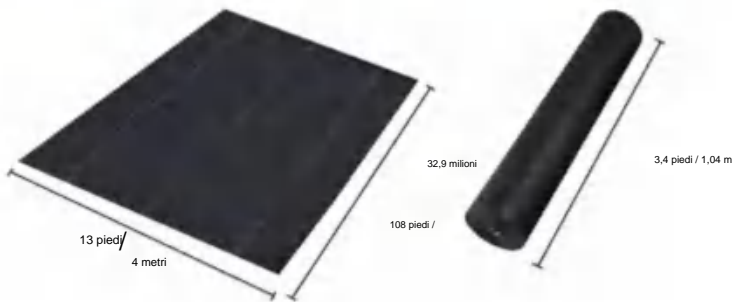

# SPECIFICATIONS

Dimensioni non piegate

Dimensioni del pacco piegato  
La larghezza del prodotto è piegata a metà e arrotolata

|                         |              |              |
|-------------------------|--------------|--------------|
| Peso del prodotto       | 48,7 libbre  | 22,1 kg      |
| Dimensioni del prodotto | 13*108 piedi | 4*32,9 metri |