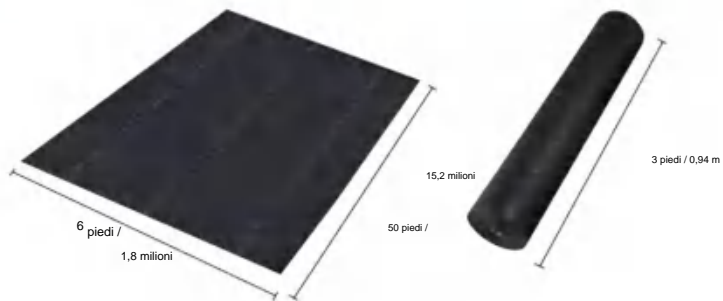

## SPECIFICATIONS

Dimensioni non piegate

Dimensioni del pacco piegato  
La larghezza del prodotto è piegata a metà e arrotolata

|                         |             |                |
|-------------------------|-------------|----------------|
| Peso del pacco          | 16,7 libbre | 7,56 kg        |
| Dimensioni del prodotto | 6*50 piedi  | 1,8*15,2 metri |