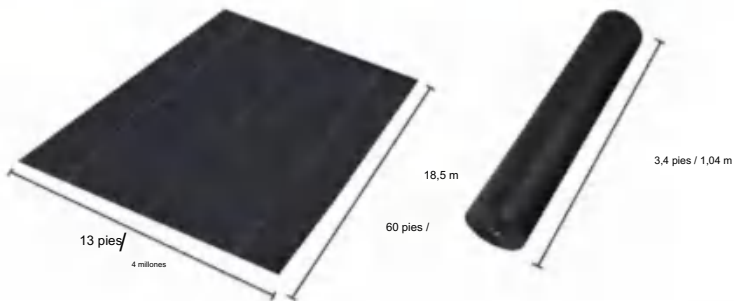

# SPECIFICATIONS

Tamaño desplegado

Tamaño del paquete plegado  
El ancho del producto se dobla a la mitad y se enrolla.

|                     |             |               |
|---------------------|-------------|---------------|
| Peso del producto   | 27,1 libras | 12,3 kilos    |
| Tamaño del producto | 13*60 pies  | 4*18,5 metros |