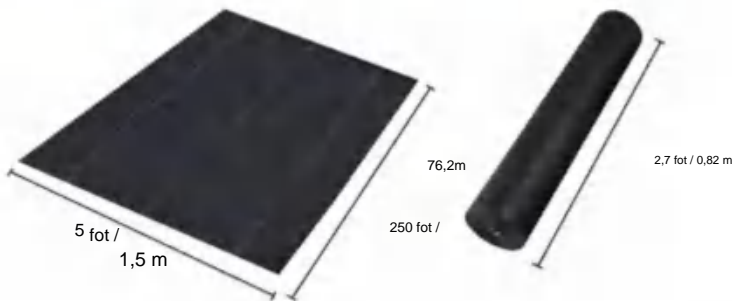

SPECIFICATIONS

Ovikt storlek

Paket vikt storlek
Produktbredden är vikt på hälften och rullad

Produktens vikt	43,4 lb	19,7 kg
Produktstorlek	5*250 fot	1,5*76,2 m

Tillverkare:Shanghaimuxinmuyeyouxiangongsi

Adress: Shuangchenglu 803nong11hao1602A-1609shi, baoshanqu, shanghai 200000 CN.

Importerad till AUS: SIHAO PTY LTD. 1 ROKEVA STREETEASTWOOD NSW 2122 Australien

Importerad till USA: Sanven Technology Ltd. Suite 250, 9166 Anaheim Place, Rancho Cucamonga, CA 91730

E-CrossStu GmbH
Mainzer Landstr.69, 60329 Frankfurt am Main.

YH CONSULTING LIMITED.
C/O YH Consulting Limited Office 147, Centurion House,
London Road, Staines-upon-Thames, Surrey, TW18 4AX