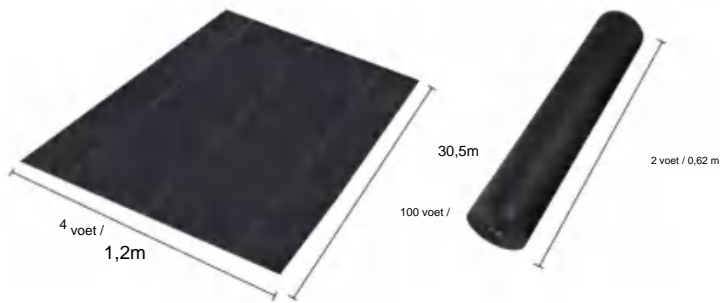

# SPECIFICATIONS

Uitgevouwen formaat

Pakket gevouwen formaat  
Productbreedte is dubbelgevouwen en opgerold

|                |            |                |
|----------------|------------|----------------|
| Productgewicht | 8,8 pond   | 4,0kg          |
| Productgrootte | 4*100 voet | 1,2*30,5 meter |