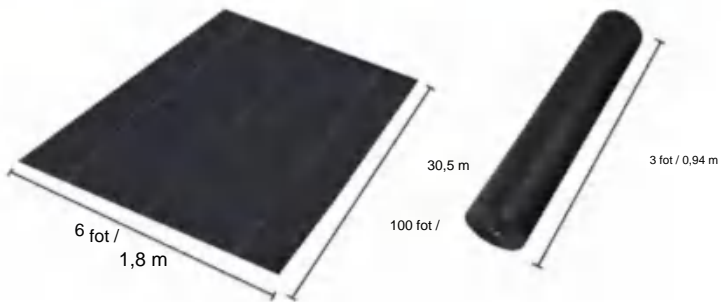

SPECIFICATIONS

Ovikt storlek

Paket vikt storlek
Produktbredden är vikt på hälften och rullad

Produktens vikt	13,2 lb	6 kg
Produktstorlek	6*100 fot	1,8*30,5 m

Tillverkare:Shanghaimuxinmuyeyouxiangongsi

Adress: Shuangchenglu 803nong11hao1602A-1609shi, baoshanqu, shanghai 200000 CN.

Importerad till AUS: SIHAO PTY LTD. 1 ROKEVA STREETEASTWOOD NSW 2122 Australien

Importerad till USA: Sanven Technology Ltd. Suite 250, 9166 Anaheim Place, Rancho Cucamonga, CA 91730

E-CrossStu GmbH
Mainzer Landstr.69, 60329 Frankfurt am Main.

YH CONSULTING LIMITED.
C/O YH Consulting Limited Office 147, Centurion House,
London Road, Staines-upon-Thames, Surrey, TW18 4AX