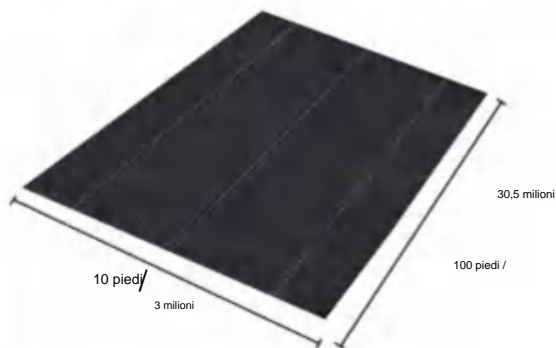

MODELLO:10*100FT271

SPECIFICATIONS

Dimensioni non piegate

Peso del pacco	55,6 libbre	25,2 kg
Dimensioni del prodotto	10*100 piedi	3*30,5 metri

Produttore: Shanghaimuxinmuyeyouxiangongsi

Indirizzo: Shuangchenglu 803nong11hao1602A-1609shi, baoshanqu, shanghai 200000 CN.

Importato in AUS: SIHAO PTY LTD. 1 ROKEVA STREETEASTWOOD NSW 2122 Australia

Importato negli USA: Sanven Technology Ltd. Suite 250, 9166 Anaheim Place, Rancho Cucamonga, CA 91730

EC REP E-CrossStu GmbH
Mainzer Landstr.69, 60329 Francoforte sul Meno.

UK REP CONSULENZA YH LIMITATA.
C/O YH Consulting Limited Ufficio 147, Centurion House,
Via Roma, 101, 00186 Roma, Italia