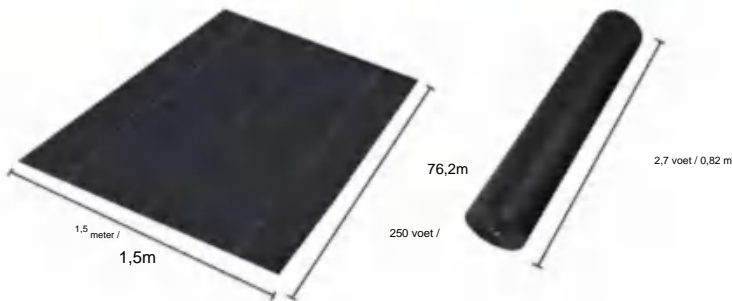

# SPECIFICATIONS

Uitgevouwen formaat

Pakket gevouwen formaat  
Productbreedte is dubbelgevouwen en opgerold

|                |            |                |
|----------------|------------|----------------|
| Productgewicht | 43,4 pond  | 19,7kg         |
| Productgrootte | 5*250 voet | 1,5*76,2 meter |