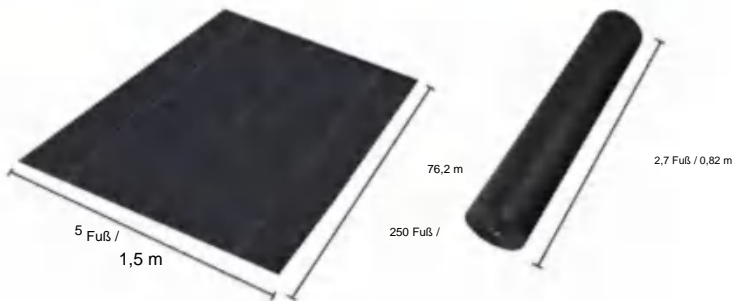

# SPECIFICATIONS

Größe ausgeklappt

Paket gefaltete Größe  
Die Produktbreite ist in der Mitte gefaltet und gerollt

|                |            |            |
|----------------|------------|------------|
| Produktgewicht | 43,4 Pfund | 19,7 kg    |
| Produktgröße   | 5*250 Fuß  | 1,5*76,2 m |