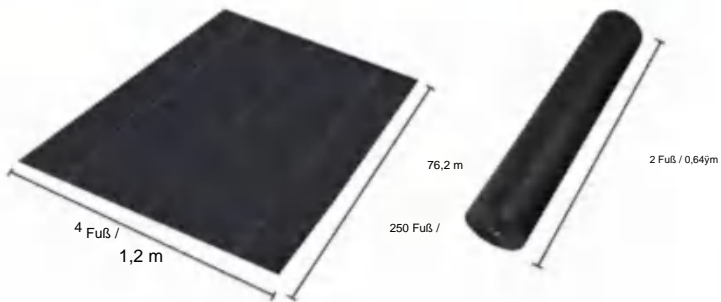

# SPECIFICATIONS

Größe ausgeklappt

Paket gefaltete Größe  
Die Produktbreite ist in der Mitte gefaltet und gerollt

|                |            |            |
|----------------|------------|------------|
| Produktgewicht | 34,6 Pfund | 15,7 kg    |
| Produktgröße   | 4*250 Fuß  | 1,2*76,2 m |