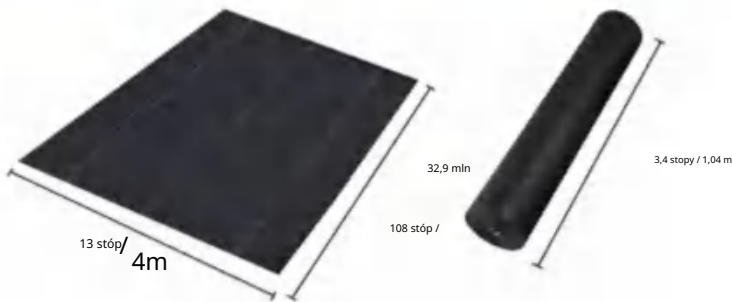

# SPECIFICATIONS

Rozmiar po rozłożeniu

Rozmiar złożonego opakowania  
Szerokość produktu jest złożona na pół i zrolowana

|                  |             |         |
|------------------|-------------|---------|
| Waga produktu    | 48,7 funta  | 22,1 kg |
| Rozmiar produktu | 13*108 stóp | 4*32,9m |