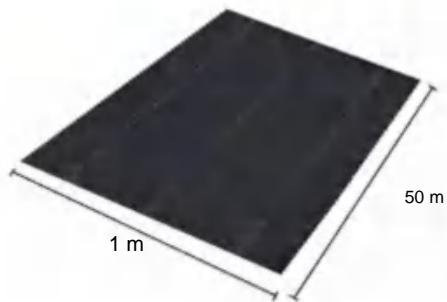

# SPECIFICATIONS

Größe ausgeklappt

Paket gefaltete Größe  
Die Produktbreite ist in der Mitte gefaltet und gerollt

|                |        |
|----------------|--------|
| Produktgewicht | 5 kg   |
| Produktgröße   | 1*50 m |