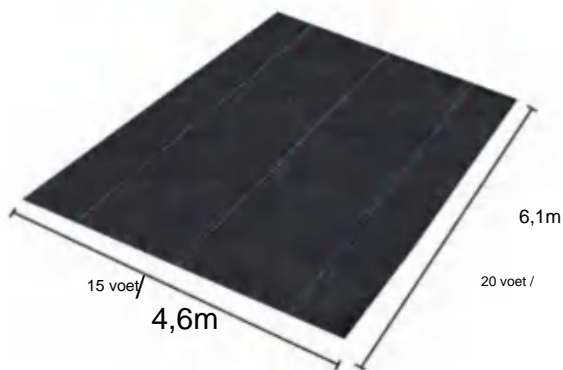

## SPECIFICATIONS

Uitgevouwen formaat

|                |            |               |
|----------------|------------|---------------|
| Pakketgewicht  | 8,4 pond   | 3,8kg         |
| Productgrootte | 15*20 voet | 4,6*6,1 meter |