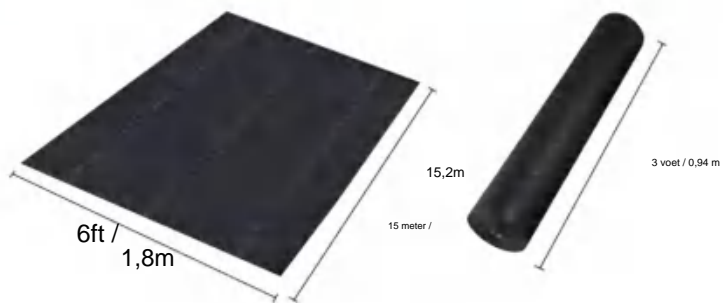

MODEL: 6*50FT271

SPECIFICATIONS

Uitgevouwen formaat

Pakket gevouwen formaat
Productbreedte is dubbelgevouwen en opgerold

Pakketgewicht	16,7 pond	7,56kg
Productgrootte	6*50 voet	1,8*15,2 meter

Fabrikant: Shanghaiimuxinmuyeyouxiangongsi

Adres: Shuangchenglu 803nong11hao1602A-1609shi, baoshanqu, shanghai 200000 CN.

Geïmporteerd naar AUS: SIHAO PTY LTD. 1 ROKEVA STRETEASTWOOD NSW 2122 Australië

Geïmporteerd naar de VS: Sanven Technology Ltd. Suite 250, 9166 Anaheim Place, Rancho Cucamonga, CA 91730

E-CrossStu GmbH

Mainzer Landstr.69, 60329 Frankfurt am Main.

YH CONSULTING LIMITED.

C/O YH Consulting Limited Kantoor 147, Centurion House, Londen Road, Staines-upon-Thames, Surrey, TW18 4AX