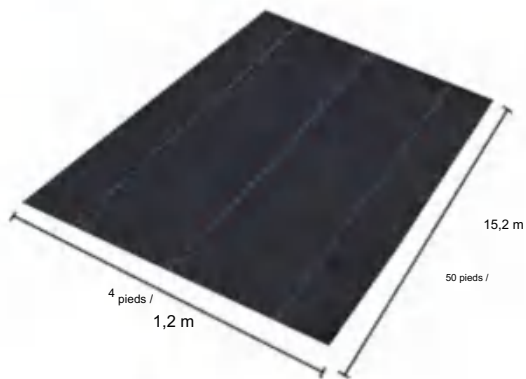

# SPECIFICATIONS

Taille dépliée

|                   |            |            |
|-------------------|------------|------------|
| Poids du produit  | 4,4 livres | 2,0 kg     |
| Taille du produit | 4*50 pieds | 1,2*15,2 m |