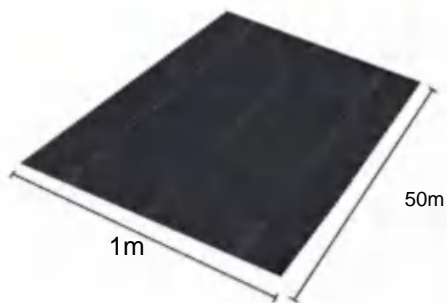

Paket vikt storlek
Produktbredden är vikt på hälften och rullad

SPECIFICATIONS

Ovikt storlek