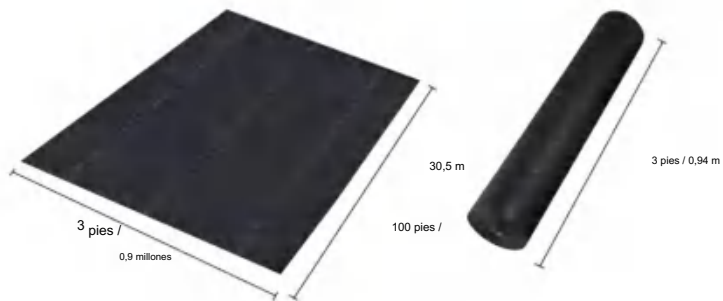

## SPECIFICATIONS

Tamaño desplegado

Tamaño del paquete plegado  
El ancho del producto se dobla a la mitad y se enrolla.

|                     |      |            |                |
|---------------------|------|------------|----------------|
| Paquete             | Peso | 8.4 libra  | 3,8 kilos      |
| Tamaño del producto |      | 3*100 pies | 0,9*30,5 metro |