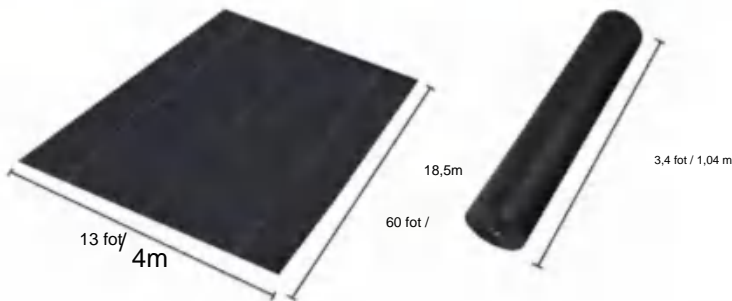

# SPECIFICATIONS

Ovikt storlek

Paket vikt storlek  
Produktbredden är vikt på hälften och rullad

|                 |           |          |
|-----------------|-----------|----------|
| Produktens vikt | 27,1 lb   | 12,3 kg  |
| Produktstorlek  | 13*60 fot | 4*18,5 m |