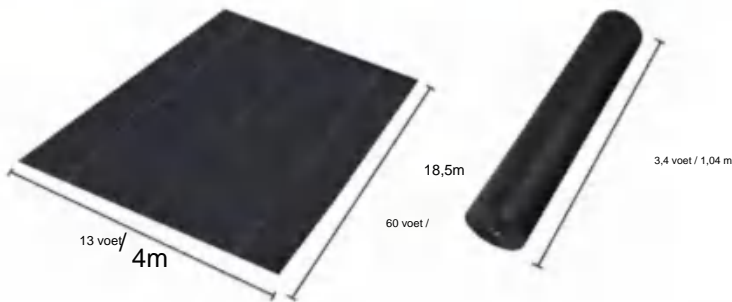

# SPECIFICATIONS

Uitgevouwen formaat

Pakket gevouwen formaat  
Productbreedte is dubbelgevouwen en opgerold

|                |            |              |
|----------------|------------|--------------|
| Productgewicht | 27,1 pond  | 12,3kg       |
| Productgrootte | 13*60 voet | 4*18,5 meter |