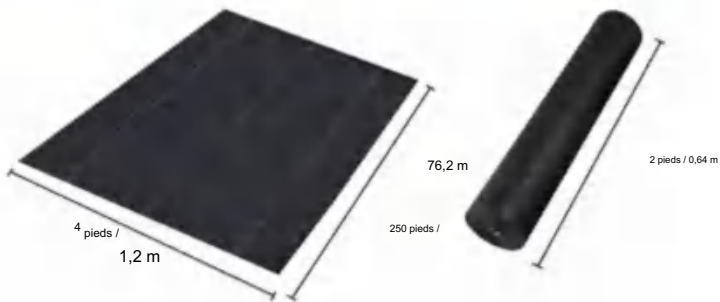

SPECIFICATIONS

Taille dépliée

Taille du colis plié
La largeur du produit est pliée en deux et roulée

Poids du produit	34,6 livres	15,7 kg
Taille du produit	4*250 pieds	1,2*76,2 m

Fabricant:Shanghaimuxinmuyeyouxiangongsi

Adresse : Shuangchenglu 803nong11hao1602A-1609shi, baoshanqu, shanghai 200000 CN.

Importé en Australie : SIHAO PTY LTD. 1 ROKEVA STREETEASTWOOD NSW 2122 Australie

Importé aux États-Unis : Sanven Technology Ltd. Suite 250, 9166 Anaheim Place, Rancho Cucamonga, CA 91730

E-CrossStu GmbH
Mainzer Landstr.69, 60329 Francfort-sur-le-Main.

YH CONSULTING LIMITED.
C/O YH Consulting Limited Bureau 147, Centurion House,
Route de Londres, Staines-upon-Thames, Surrey, TW18 4AX