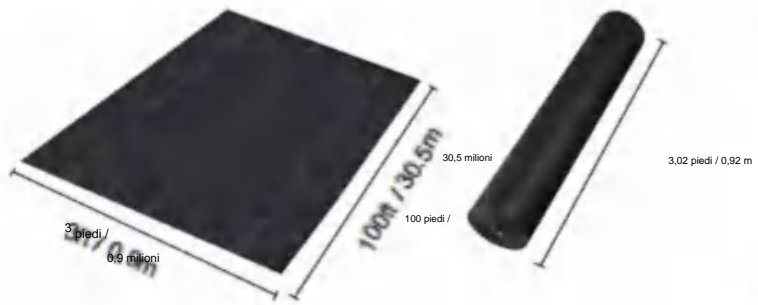

# SPECIFICATIONS

Dimensioni non piegate

Dimensioni del pacco piegato  
La larghezza del prodotto è piegata a metà e arrotolata

|                         |             |                |
|-------------------------|-------------|----------------|
| Peso del prodotto       | 6,6 libbre  | 3,0 kg         |
| Dimensioni del prodotto | 3*100 piedi | 0,9*30,5 metri |