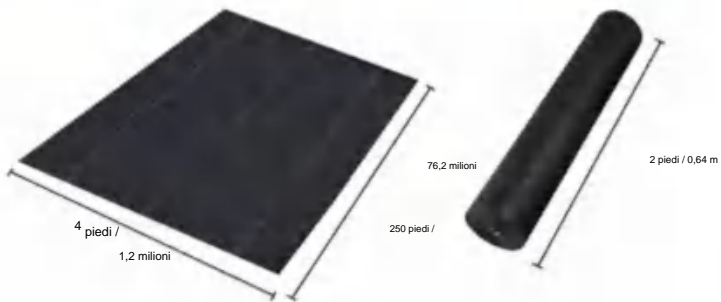

# SPECIFICATIONS

Dimensioni non piegate

Dimensioni del pacco piegato  
La larghezza del prodotto è piegata a metà e arrotolata

|                         |             |                |
|-------------------------|-------------|----------------|
| Peso del prodotto       | 34,6 libbre | 15,7 kg        |
| Dimensioni del prodotto | 4*250 piedi | 1,2*76,2 metri |