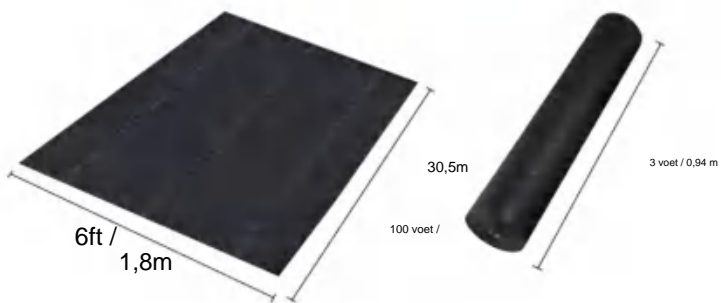

## SPECIFICATIONS

Uitgevouwen formaat

Pakket gevouwen formaat  
Productbreedte is dubbelgevouwen en opgerold

|                |            |                |
|----------------|------------|----------------|
| Pakket acht W  | 33,3 pond  | 15,1 kg        |
| Productgrootte | 6*100 voet | 1,8*30,5 meter |