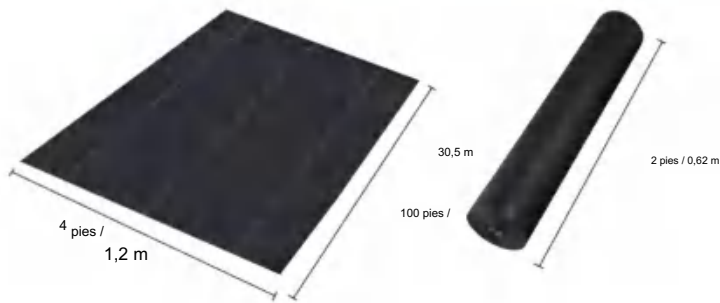

SPECIFICATIONS

Tamaño desplegado

Tamaño del paquete plegado
El ancho del producto se dobla a la mitad y se enrolla.

Peso del producto	8,8 libras	4,0 kilogramos
Tamaño del producto	4*100 pies	1,2 x 30,5 m

Fabricante: Shanghai muxinmuyeyouxiangongsi

Dirección: Shuangchenglu 803nong11hao1602A-1609shi, baoshanqu, shanghai 200000 CN.

Importado a AUS: SIHAO PTY LTD. 1 ROKEVA STREET EASTWOOD NSW 2122 Australia

Importado a EE. UU.: Sanven Technology Ltd. Suite 250, 9166 Anaheim Place, Rancho Cucamonga, CA 91730

E-CrossStu GmbH

Mainzer Landstr.69, 60329 Fráncfort del Meno.

YH CONSULTING LIMITADA.

C/O YH Consulting Limited Oficina 147, Centurion House, Carretera de Londres, Staines-upon-Thames, Surrey, TW18 4AX