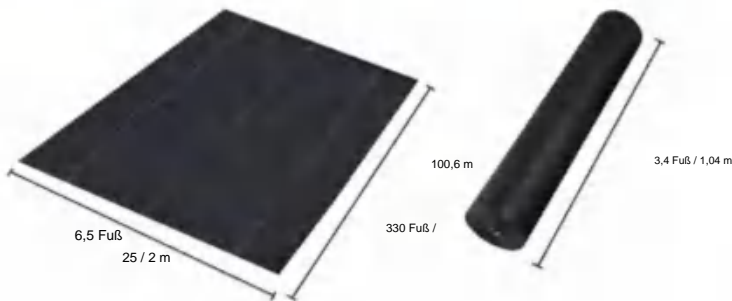

# SPECIFICATIONS

Größe ausgeklappt

Paket gefaltete Größe  
Die Produktbreite ist in der Mitte gefaltet und gerollt

|                |             |           |
|----------------|-------------|-----------|
| Produktgewicht | 47,6 Pfund  | 21,6 kg   |
| Produktgröße   | 6,5*330 Fuß | 2*100,6 m |