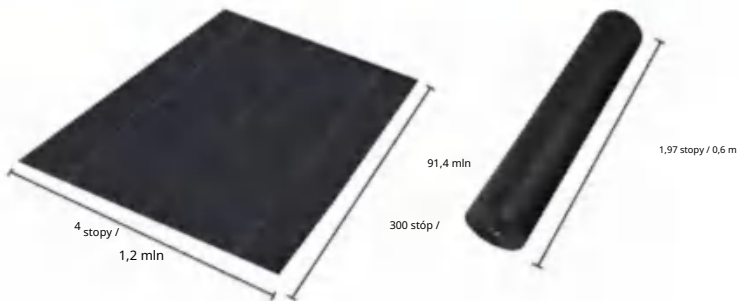

# SPECIFICATIONS

Rozmiar po rozłożeniu

Rozmiar złożonego opakowania  
Szerokość produktu jest złożona na pół i zrolowana

|                  |            |           |
|------------------|------------|-----------|
| Waga produktu    | 26,7 funta | 12,1 kg   |
| Rozmiar produktu | 4*300 stóp | 1,2*91,4m |