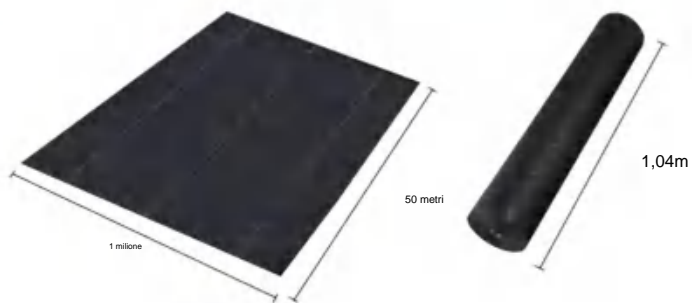

## SPECIFICATIONS

Dimensioni non piegate

Dimensioni del pacco piegato  
La larghezza del prodotto è piegata a metà e arrotolata

|                         |                         |
|-------------------------|-------------------------|
| Peso del pacco          | 7,5 kg                  |
| Dimensioni del prodotto | 1*50 metri <sup>2</sup> |