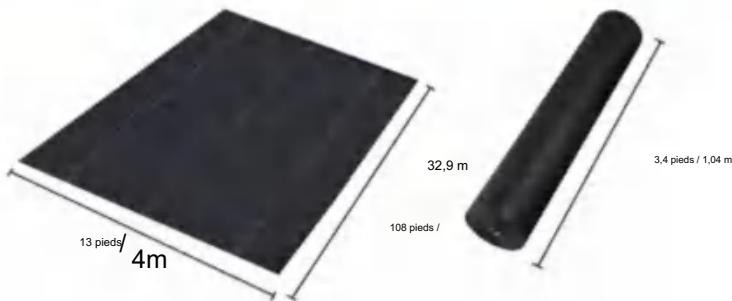

SPECIFICATIONS

Taille dépliée

Taille du colis plié
La largeur du produit est pliée en deux et roulée

Poids du produit	48,7 livres	22,1 kg
Taille du produit	13*108 pieds	4*32,9 m

Fabricant:Shanghaimuxinmuyeyouxiangongsi

Adresse : Shuangchenglu 803nong11hao1602A-1609shi, baoshanqu, shanghai 200000 CN.

Importé en Australie : SIHAO PTY LTD. 1 ROKEVA STREEEASTWOOD NSW 2122 Australie

Importé aux États-Unis : Sanven Technology Ltd. Suite 250, 9166 Anaheim Place, Rancho Cucamonga, CA 91730

E-CrossStu GmbH
Mainzer Landstr.69, 60329 Francfort-sur-le-Main.

YH CONSULTING LIMITÉE.
C/O YH Consulting Limited Bureau 147, Centurion House,
Route de Londres, Staines-upon-Thames, Surrey, TW18 4AX