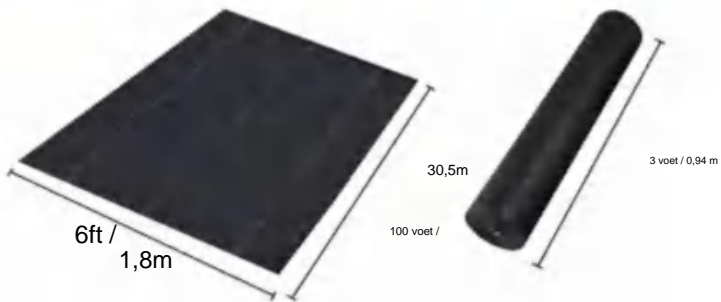

# SPECIFICATIONS

Uitgevouwen formaat

Pakket gevouwen formaat  
Productbreedte is dubbelgevouwen en opgerold

|                |            |                |
|----------------|------------|----------------|
| Productgewicht | 13,2 pond  | 6 kilo         |
| Productgrootte | 6*100 voet | 1,8*30,5 meter |