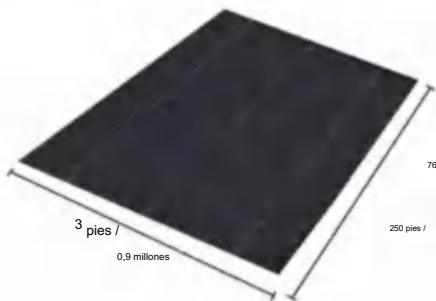

Tamaño del paquete plegado
El ancho del producto se dobla a la mitad y se enrolla.

SPECIFICATIONS

3 pies /
0.9 millones

Tamaño desplegado