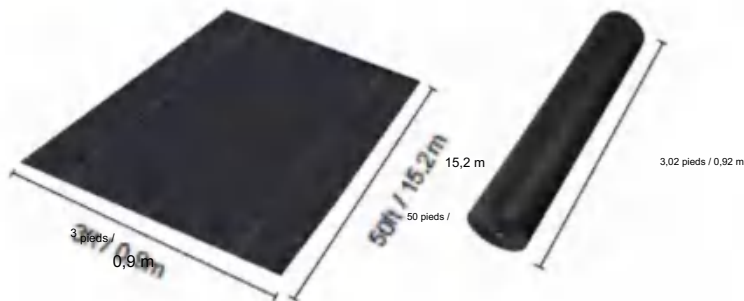

SPECIFICATIONS

Taille dépliée

Taille du colis plié
La largeur du produit est pliée en deux et roulée

Poids du produit	3,3 livres	1,5 kg
Taille du produit	3*50 pieds	0,9*15,2 m

Fabricant:Shanghaimuxinmuyeyouxiangongsi

Adresse : Shuangchenglu 803nong11hao1602A-1609shi, baoshanqu, shanghai 200000 CN.

Importé en Australie : SIHAO PTY LTD. 1 ROKEVA STRETEASTWOOD NSW 2122 Australie

Importé aux États-Unis : Sanven Technology Ltd. Suite 250, 9166 Anaheim Place, Rancho Cucamonga, CA 91730

E-CrossStu GmbH
Mainzer Landstr.69, 60329 Francfort-sur-le-Main.

YH CONSULTING LIMITÉE.
C/O YH Consulting Limited Bureau 147, Centurion House,
Route de Londres, Staines-upon-Thames, Surrey, TW18 4AX