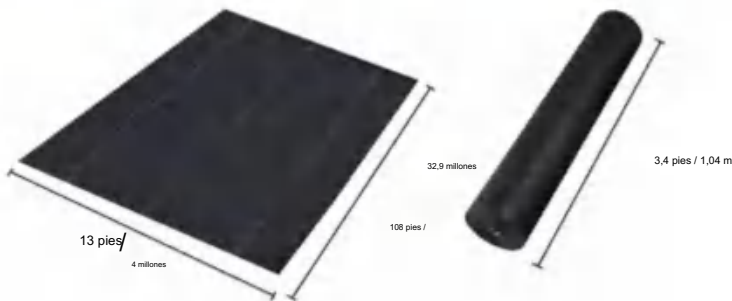

# SPECIFICATIONS

Tamaño desplegado

Tamaño del paquete plegado  
El ancho del producto se dobla a la mitad y se enrolla.

|                     |             |                 |
|---------------------|-------------|-----------------|
| Peso del producto   | 48,7 libras | 22,1 kilogramos |
| Tamaño del producto | 13*108 pies | 4*32,9 metros   |