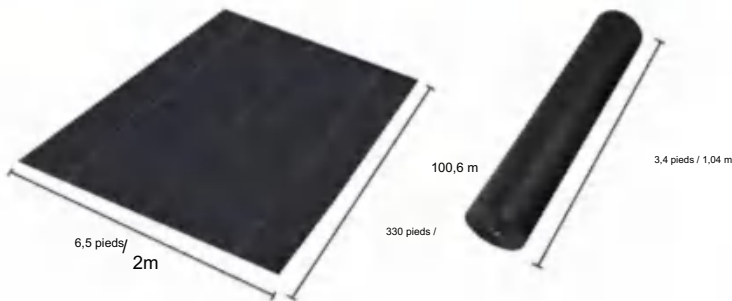

SPECIFICATIONS

Taille dépliée

Taille du colis plié
La largeur du produit est pliée en deux et roulée

Poids du produit	47,6 livres	21,6 kg
Taille du produit	6,5*330 pieds	2*100,6 m

Fabricant:Shanghaimuxinmuyeyouxiangongsi

Adresse : Shuangchenglu 803nong11hao1602A-1609shi, baoshanqu, shanghai 200000 CN.

Importé en Australie : SIHAO PTY LTD. 1 ROKEVA STRETEASTWOOD NSW 2122 Australie

Importé aux États-Unis : Sanven Technology Ltd. Suite 250, 9166 Anaheim Place, Rancho Cucamonga, CA 91730

E-CrossStu GmbH

Mainzer Landstr.69, 60329 Francfort-sur-le-Main.

YH CONSULTING LIMITÉE.

C/O YH Consulting Limited Bureau 147, Centurion House, Route de Londres, Staines-upon-Thames, Surrey, TW18 4AX