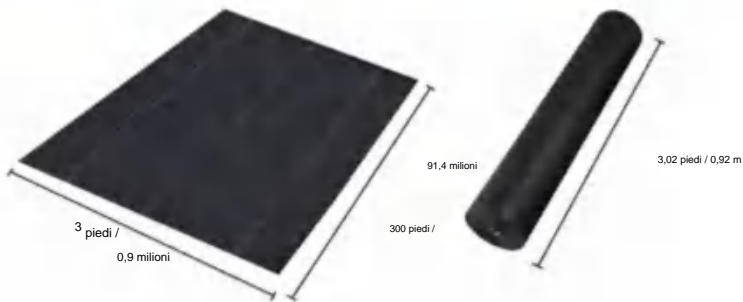

# SPECIFICATIONS

Dimensioni non piegate

Dimensioni del pacco piegato  
La larghezza del prodotto è piegata a metà e arrotolata

|                         |             |                |
|-------------------------|-------------|----------------|
| Peso del prodotto       | 20 libbre   | 9,1 kg         |
| Dimensioni del prodotto | 3*300 piedi | 0,9*91,4 metri |