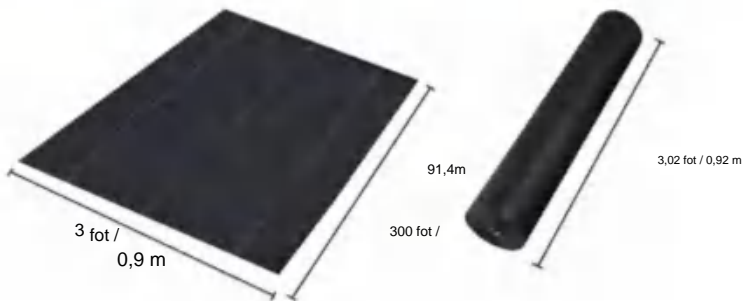

SPECIFICATIONS

Ovikt storlek

Paket vikt storlek
Produktbredden är vikt på hälften och rullad

Produktens vikt	20 lb	9,1 kg
Produktstorlek	3*300 fot	0,9*91,4 m

Tillverkare:Shanghaimuxinmuyeyouxiangongsi

Adress: Shuangchenglu 803nong11hao1602A-1609shi, baoshanqu, shanghai 200000 CN.

Importerad till AUS: SIHAO PTY LTD. 1 ROKEVA STREETEASTWOOD NSW 2122 Australien

Importerad till USA: Sanven Technology Ltd. Suite 250, 9166 Anaheim Place, Rancho Cucamonga, CA 91730

E-CrossStu GmbH
Mainzer Landstr.69, 60329 Frankfurt am Main.

YH CONSULTING LIMITED.
C/O YH Consulting Limited Office 147, Centurion House,
London Road, Staines-upon-Thames, Surrey, TW18 4AX