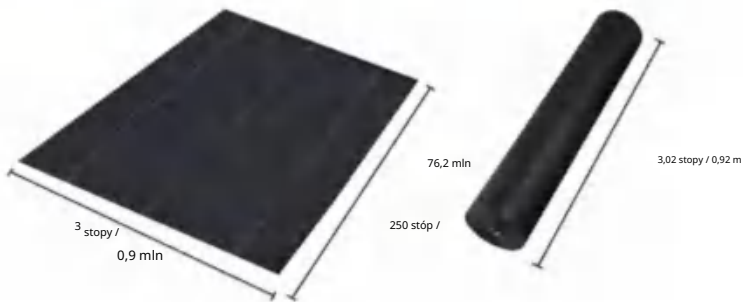

# SPECIFICATIONS

Rozmiar po rozłożeniu

Rozmiar złożonego opakowania  
Szerokość produktu jest złożona na pół i zrolowana

|                  |            |           |
|------------------|------------|-----------|
| Waga produktu    | 26 funtów  | 11,8 kg   |
| Rozmiar produktu | 3*250 stóp | 0,9*76,2m |