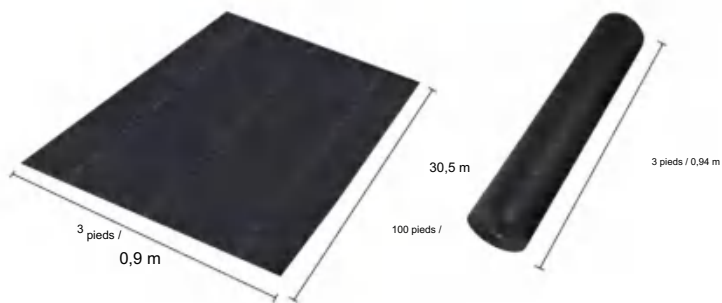

MODÈLE : 3*100FT136

SPECIFICATIONS

Taille dépliée

Taille du colis plié
La largeur du produit est pliée en deux et roulée

Emballer	Poids	8.4 kg	3,8 kg
Taille du produit		3*100 pieds	0,9*30,5 m

Fabricant:Shanghaimuxinmuyeyouxiangongsi

Adresse : Shuangchenglu 803nong11hao1602A-1609shi, baoshanqu, shanghai 200000 CN.

Importé en Australie : SIHAO PTY LTD. 1 ROKEVA STRETEASTWOOD NSW 2122 Australie

Importé aux États-Unis : Sanven Technology Ltd. Suite 250, 9166 Anaheim Place, Rancho Cucamonga, CA 91730

E-CrossStu GmbH
Mainzer Landstr.69, 60329 Francfort-sur-le-Main.

YH CONSULTING LIMITÉE.
C/O YH Consulting Limited Bureau 147, Centurion House,
Route de Londres, Staines-upon-Thames, Surrey, TW18 4AX