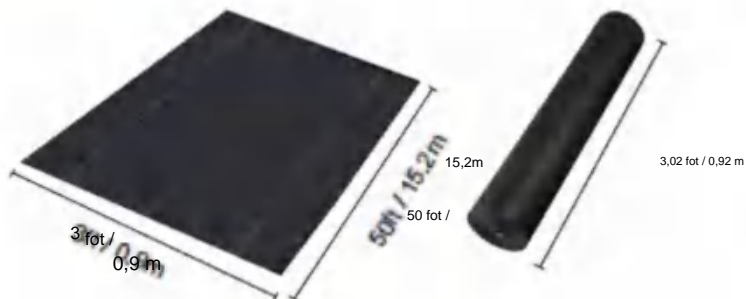

SPECIFICATIONS

Ovikt storlek

Paket vikt storlek
Produktbredden är vikt på hälften och rullad

Produktens vikt	3,3 lb	1,5 kg
Produktstorlek	3*50 fot	0,9*15,2 m

Tillverkare:Shanghaimuxinmuyeyouxiangongsi

Adress: Shuangchenglu 803nong11hao1602A-1609shi, baoshanqu, shanghai 200000 CN.

Importerad till AUS: SIHAO PTY LTD. 1 ROKEVA STRETEASTWOOD NSW 2122 Australien

Importerad till USA: Sanven Technology Ltd. Suite 250, 9166 Anaheim Place, Rancho Cucamonga, CA 91730

EC REP E-CrossStu GmbH
Mainzer Landstr.69, 60329 Frankfurt am Main.

UK REP YH CONSULTING LIMITED.
C/O YH Consulting Limited Office 147, Centurion House, London Road, Staines-upon-Thames, Surrey, TW18 4AX