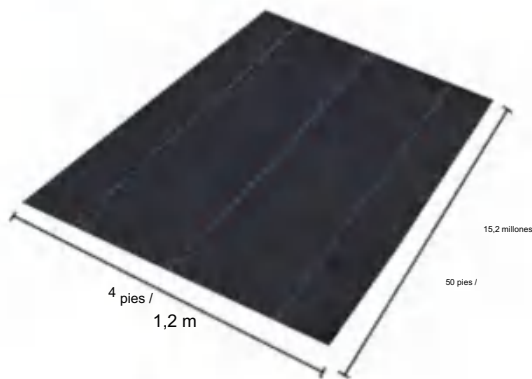

# SPECIFICATIONS

Tamaño desplegado

|                     |            |                |
|---------------------|------------|----------------|
| Peso del producto   | 4,4 libras | 2,0 kilogramos |
| Tamaño del producto | 4*50 pies  | 1,2 x 15,2 m   |