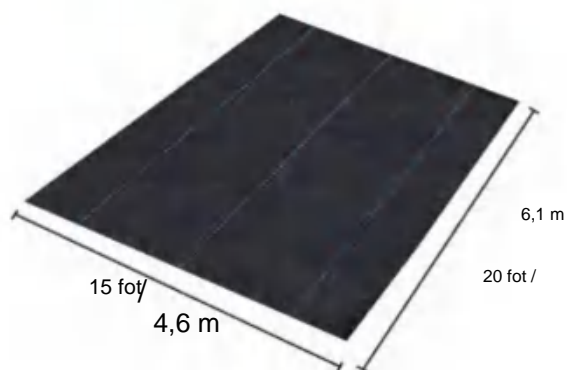

Ovikt storlek

Paketets vikt	8,4 lb	3,8 kg
Produktstorlek	15*20 fot	4,6*6,1 m

Tillverkare:Shanghaimuxinmuyeyouxiangongsi

Adress: Shuangchenglu 803nong11hao1602A-1609shi, baoshanqu, shanghai 200000 CN.

Importerad till AUS: SIHAO PTY LTD. 1 ROKEVA STRETEASTWOOD NSW 2122 Australien

Importerad till USA: Sanven Technology Ltd. Suite 250, 9166 Anaheim Place, Rancho Cucamonga, CA 91730

E-CrossStu GmbH

Mainzer Landstr.69, 60329 Frankfurt am Main.

YH CONSULTING LIMITED.

C/O YH Consulting Limited Office 147, Centurion House, London Road, Staines-upon-Thames, Surrey, TW18 4AX