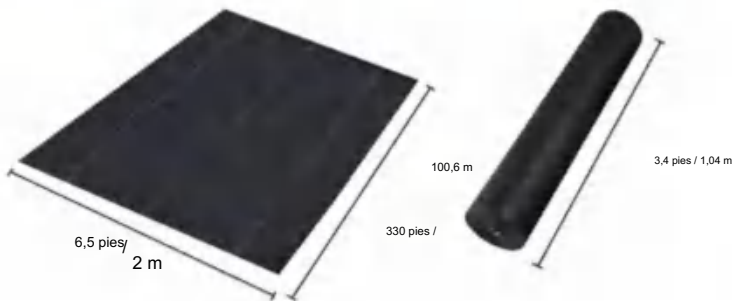

# SPECIFICATIONS

Tamaño desplegado

Tamaño del paquete plegado  
El ancho del producto se dobla a la mitad y se enrolla.

|                     |                |                 |
|---------------------|----------------|-----------------|
| Peso del producto   | 47,6 libras    | 21,6 kilogramos |
| Tamaño del producto | 6,5 x 330 pies | 2*100,6 metros  |