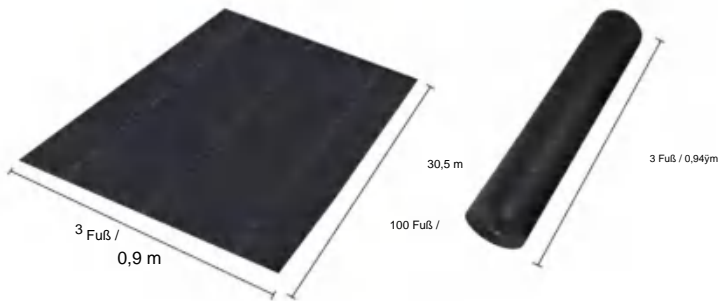

## SPECIFICATIONS

Größe ausgeklappt

Paket gefaltete Größe  
Die Produktbreite ist in der Mitte gefaltet und gerollt

|              |         |                          |            |
|--------------|---------|--------------------------|------------|
| Paket        | Gewicht | 8.4 <small>Pfund</small> | 3,8 kg     |
| Produktgröße |         | 3*100 Fuß                | 0,9*30,5 M |