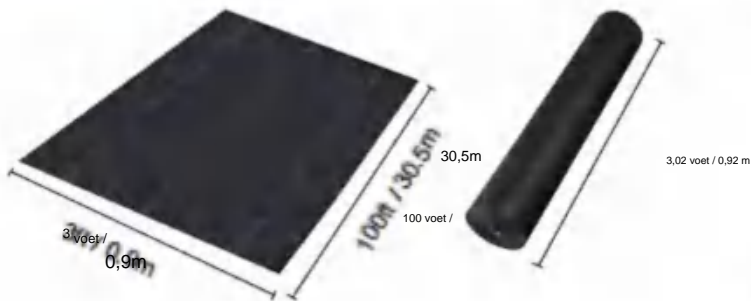

SPECIFICATIONS

Uitgevouwen formaat

Pakket gevouwen formaat
Productbreedte is dubbelgevouwen en opgerold

Productgewicht	6,6 pond	3,0kg
Productgrootte	3*100 voet	0,9*30,5 meter

Fabrikant: Shanghaiimuxinmuyeyouxiangongsi

Adres: Shuangchenglu 803nong11hao1602A-1609shi, baoshanqu, shanghai 200000 CN.

Geïmporteerd naar AUS: SIHAO PTY LTD. 1 ROKEVA STREETEASTWOOD NSW 2122 Australië

Geïmporteerd naar de VS: Sanven Technology Ltd. Suite 250, 9166 Anaheim Place, Rancho Cucamonga, CA 91730

E-CrossStu GmbH

Mainzer Landstr.69, 60329 Frankfurt am Main.

YH CONSULTING LIMITED.

C/O YH Consulting Limited Kantoor 147, Centurion House, Londen Road, Staines-upon-Thames, Surrey, TW18 4AX