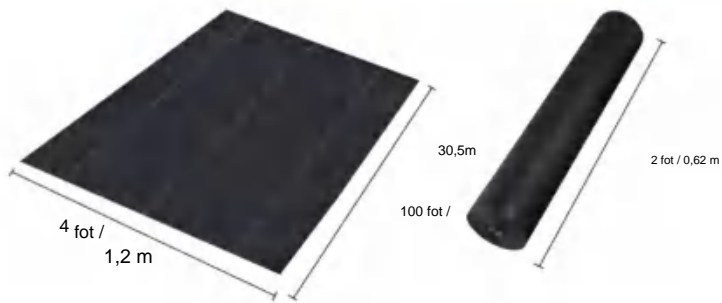

SPECIFICATIONS

Ovikt storlek

Paket vikt storlek
Produktbredden är vikt på hälften och rullad

Produktens vikt	8,8 lb	4,0 kg
Produktstorlek	4*100 fot	1,2*30,5 m

Tillverkare:Shanghaimuxinmuyeyouxiangongsi

Adress: Shuangchenglu 803nong11hao1602A-1609shi, baoshanqu, shanghai 200000 CN.

Importerad till AUS: SIHAO PTY LTD. 1 ROKEVA STREETEASTWOOD NSW 2122 Australien

Importerad till USA: Sanven Technology Ltd. Suite 250, 9166 Anaheim Place, Rancho Cucamonga, CA 91730

E-CrossStu GmbH

Mainzer Landstr.69, 60329 Frankfurt am Main.

YH CONSULTING LIMITED.

C/O YH Consulting Limited Office 147, Centurion House, London Road, Staines-upon-Thames, Surrey, TW18 4AX