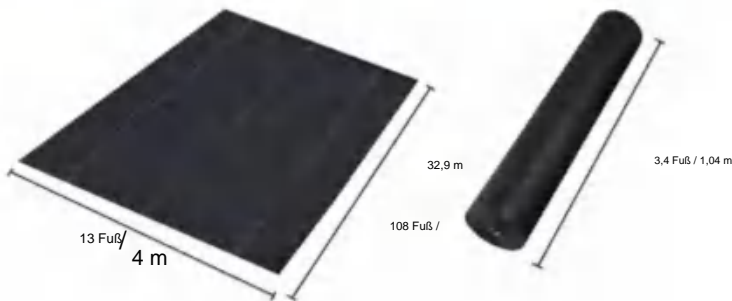

# SPECIFICATIONS

Größe ausgeklappt

Paket gefaltete Größe  
Die Produktbreite ist in der Mitte gefaltet und gerollt

|                |            |          |
|----------------|------------|----------|
| Produktgewicht | 48,7 Pfund | 22,1 kg  |
| Produktgröße   | 13*108 Fuß | 4*32,9 m |