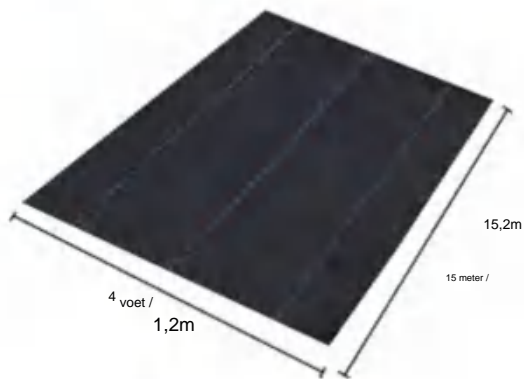

# SPECIFICATIONS

Uitgevouwen formaat

|                |           |                |
|----------------|-----------|----------------|
| Productgewicht | 4,4 pond  | 2,0kg          |
| Productgrootte | 4*50 voet | 1,2*15,2 meter |