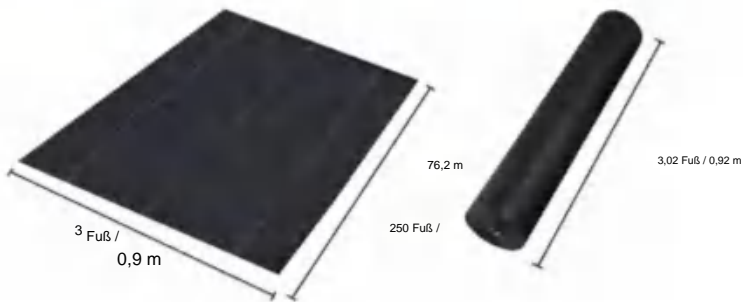

# SPECIFICATIONS

Größe ausgeklappt

Paket gefaltete Größe  
Die Produktbreite ist in der Mitte gefaltet und gerollt

|                |           |            |
|----------------|-----------|------------|
| Produktgewicht | 26 Pfund  | 11,8 kg    |
| Produktgröße   | 3*250 Fuß | 0,9*76,2 m |