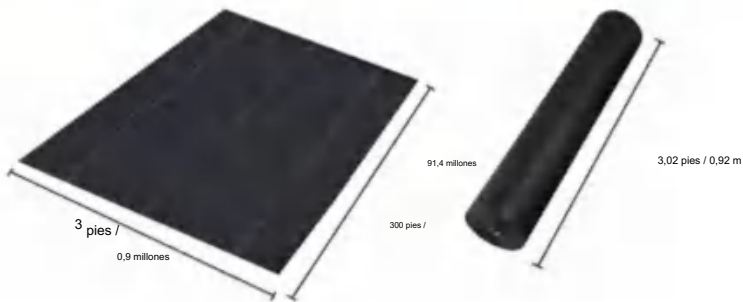

SPECIFICATIONS

Tamaño desplegado

Tamaño del paquete plegado
El ancho del producto se dobla a la mitad y se enrolla.

Peso del producto	20 libras	9,1 kilogramos
Tamaño del producto	3*300 pies	0,9 x 91,4 m

Fabricante: Shanghai muxinmuyeyouxiangongsi

Dirección: Shuangchenglu 803nong11hao1602A-1609shi, baoshanqu, shanghai 200000 CN.

Importado a AUS: SIHAO PTY LTD. 1 ROKEVA STREET EASTWOOD NSW 2122 Australia

Importado a EE. UU.: Sanven Technology Ltd. Suite 250, 9166 Anaheim Place, Rancho Cucamonga, CA 91730

E-CrossStu GmbH

Mainzer Landstr.69, 60329 Fráncfort del Meno.

YH CONSULTING LIMITADA.

C/O YH Consulting Limited Oficina 147, Centurion House, Carretera de Londres, Staines-upon-Thames, Surrey, TW18 4AX