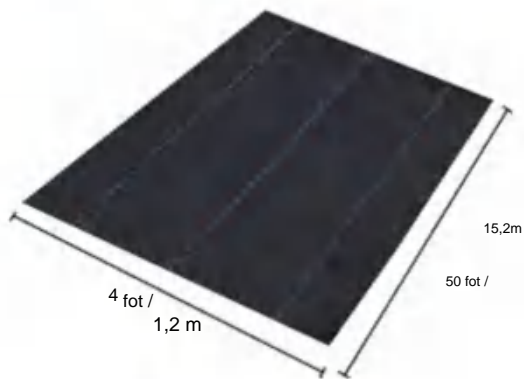

# SPECIFICATIONS

Ovikt storlek

|                 |          |            |
|-----------------|----------|------------|
| Produktens vikt | 4,4 lb   | 2,0 kg     |
| Produktstorlek  | 4*50 fot | 1,2*15,2 m |