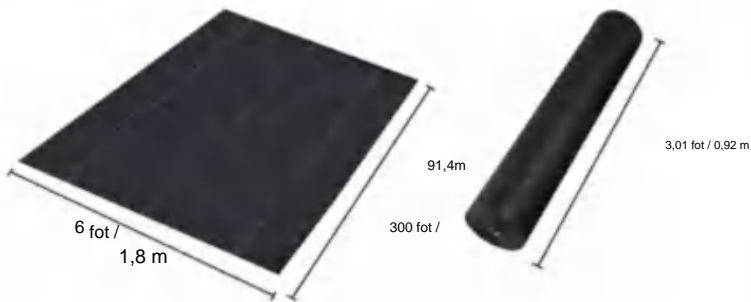

# SPECIFICATIONS

Ovikt storlek

Paket vikt storlek  
Produktbredden är vikt på hälften och rullad

|                 |           |            |
|-----------------|-----------|------------|
| Produktens vikt | 37,7 lb   | 17,1 kg    |
| Produktstorlek  | 6*300 fot | 1,8*91,4 m |