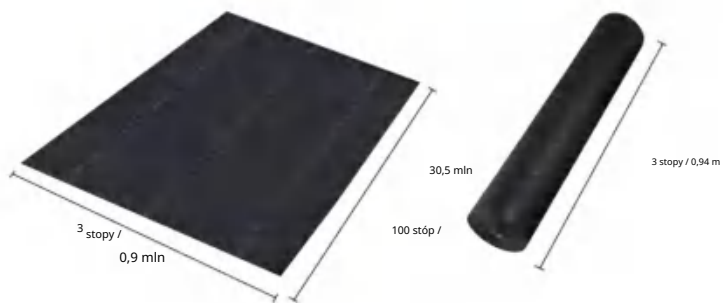

MODEL:3*100FT136

SPECIFICATIONS

Rozmiar po rozłożeniu

Rozmiar złożonego opakowania
Szerokość produktu jest złożona na pół i zrolowana

Pakiet	Waga	8.4 funt	3,8 kg
Rozmiar produktu		3*100 stóp	0,9*30,5 M

Producent:Shanghaimuxinmuyeyouxiangongsi

Adres: Shuangchenglu 803nong11hao1602A-1609shi, baoshanqu, szanghaj 200000 CN.

Importowane do AUS: SIHAO PTY LTD. 1 ROKEVA STREETEASTWOOD NSW 2122 Australia

Importowane do USA: Sanven Technology Ltd. Suite 250, 9166 Anaheim Place, Rancho Cucamonga, CA 91730

E-CrossStu GmbH

Mainzer Landstr.69, 60329 Frankfurt nad Menem.

YH CONSULTING LIMITED.

C/O YH Consulting Limited Biuro 147, Centurion House, London Road, Staines-upon-Thames, Surrey, TW18 4AX