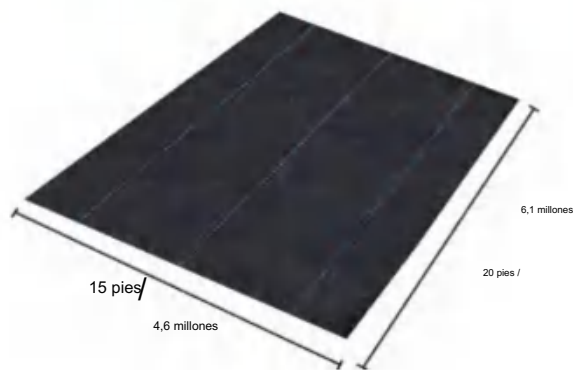

Tamaño desplegado

Peso del paquete	8,4 libras	3,8 kilos
Tamaño del producto	15*20 pies	4,6 x 6,1 m

Fabricante: Shanghaimuxinmuyeyouxiangongsi

Dirección: Shuangchenglu 803nong11hao1602A-1609shi, baoshanqu, shanghai 200000 CN.

Importado a AUS: SIHAO PTY LTD. 1 ROKEVA STREETEASTWOOD NSW 2122 Australia

Importado a EE. UU.: Sanven Technology Ltd. Suite 250, 9166 Anaheim Place, Rancho Cucamonga, CA 91730

E-CrossStu GmbH

Mainzer Landstr.69, 60329 Fráncfort del Meno.

YH CONSULTING LIMITADA.

C/O YH Consulting Limited Oficina 147, Centurion House, Carretera de Londres, Staines-upon-Thames, Surrey, TW18 4AX