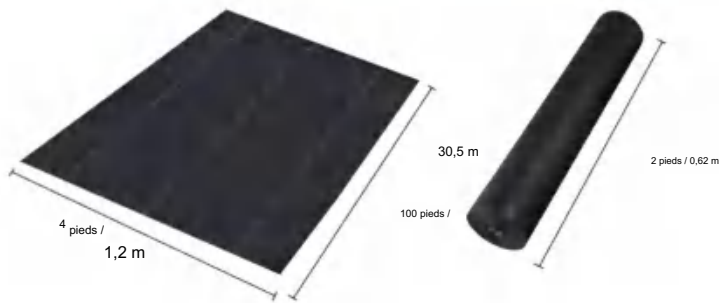

SPECIFICATIONS

Taille dépliée

Taille du colis plié
La largeur du produit est pliée en deux et roulée

Poids du produit	8,8 livres	4,0 kg
Taille du produit	4*100 pieds	1,2*30,5 m

Fabricant:Shanghaimuxinmuyeyouxiangongsi

Adresse : Shuangchenglu 803nong11hao1602A-1609shi, baoshanqu, shanghai 200000 CN.

Importé en Australie : SIHAO PTY LTD. 1 ROKEVA STREETEASTWOOD NSW 2122 Australie

Importé aux États-Unis : Sanven Technology Ltd. Suite 250, 9166 Anaheim Place, Rancho Cucamonga, CA 91730

E-CrossStu GmbH
Mainzer Landstr.69, 60329 Francfort-sur-le-Main.

YH CONSULTING LIMITÉE.
C/O YH Consulting Limited Bureau 147, Centurion House,
Route de Londres, Staines-upon-Thames, Surrey, TW18 4AX