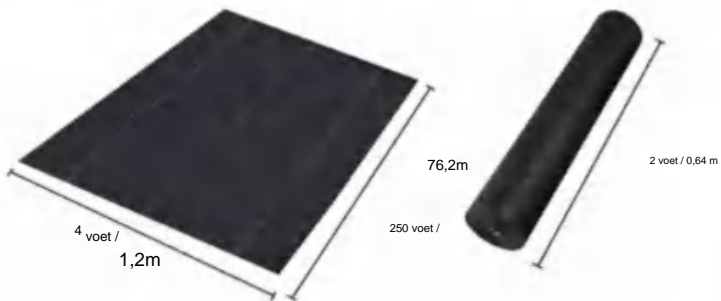

# SPECIFICATIONS

Uitgevouwen formaat

Pakket gevouwen formaat  
Productbreedte is dubbelgevouwen en opgerold

|                |            |                |
|----------------|------------|----------------|
| Productgewicht | 34,6 pond  | 15,7 kg        |
| Productgrootte | 4*250 voet | 1,2*76,2 meter |