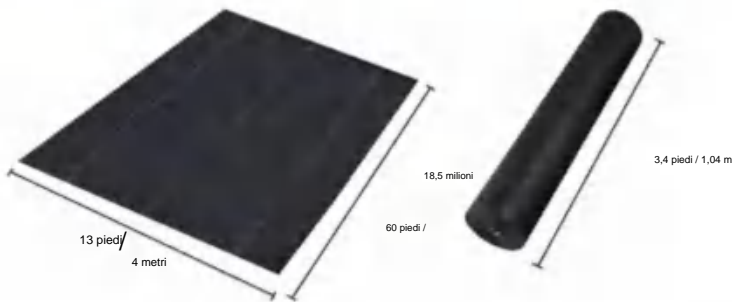

# SPECIFICATIONS

Dimensioni non piegate

Dimensioni del pacco piegato  
La larghezza del prodotto è piegata a metà e arrotolata

|                         |             |              |
|-------------------------|-------------|--------------|
| Peso del prodotto       | 27,1 libbre | 12,3 kg      |
| Dimensioni del prodotto | 13*60 piedi | 4*18,5 metri |