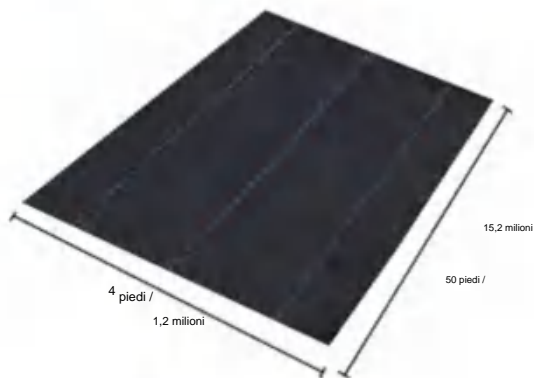

# SPECIFICATIONS

Dimensioni non piegate

|                         |            |                |
|-------------------------|------------|----------------|
| Peso del prodotto       | 4,4 libbre | 2,0 kg         |
| Dimensioni del prodotto | 4*50 piedi | 1,2*15,2 metri |