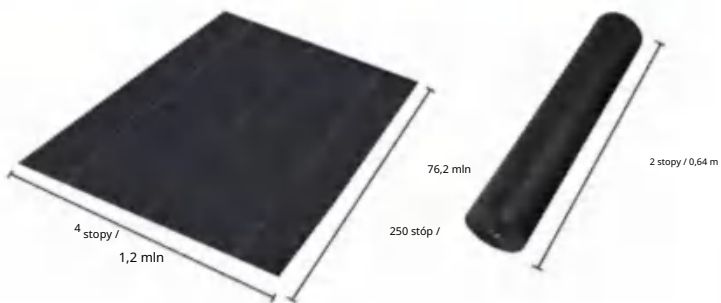

# SPECIFICATIONS

Rozmiar po rozłożeniu

Rozmiar złożonego opakowania  
Szerokość produktu jest złożona na pół i zrolowana

|                  |            |           |
|------------------|------------|-----------|
| Waga produktu    | 34,6 funta | 15,7 kg   |
| Rozmiar produktu | 4*250 stóp | 1,2*76,2m |