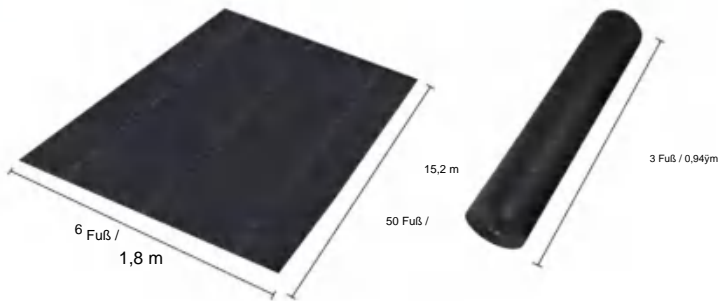

Größe ausgeklappt

Paket gefaltete Größe
Die Produktbreite ist in der Mitte gefaltet und gerollt

Paketgewicht	16,7 Pfund	7,56 kg
Produktgröße	6*50 Fuß	1,8*15,2 m

Hersteller: Shanghaimuxinmuyeyouxiangongsi

Adresse: Shuangchenglu 803nong11hao1602A-1609shi, baoshanqu, Shanghai 200000 CN.

Nach AUS importiert: SIHAO PTY LTD. 1 ROKEVA STRETEASTWOOD NSW 2122 Australien

Importiert in die USA: Sanven Technology Ltd. Suite 250, 9166 Anaheim Place, Rancho Cucamonga, CA 91730

E-CrossStu GmbH

Mainzer Landstr.69, 60329 Frankfurt am Main.

YH CONSULTING LIMITED.

C/O YH Consulting Limited Office 147, Centurion House, London Road, Staines-upon-Thames, Surrey, TW18 4AX