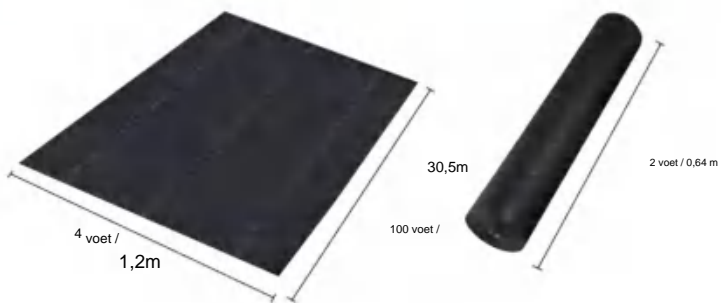

## SPECIFICATIONS

Uitgevouwen formaat

Pakket gevouwen formaat  
Productbreedte is dubbelgevouwen en opgerold

|                |            |                |
|----------------|------------|----------------|
| Pakket acht W  | 22,3 pond  | 10,1kg         |
| Productgrootte | 4*100 voet | 1,2*30,5 meter |