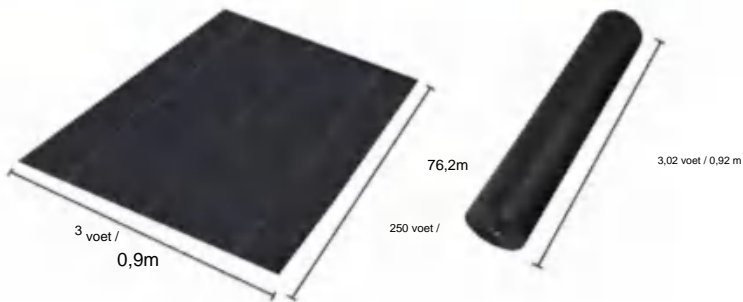

# SPECIFICATIONS

Uitgevouwen formaat

Pakket gevouwen formaat  
Productbreedte is dubbelgevouwen en opgerold

|                |            |                |
|----------------|------------|----------------|
| Productgewicht | 26 pond    | 11,8kg         |
| Productgrootte | 3*250 voet | 0,9*76,2 meter |