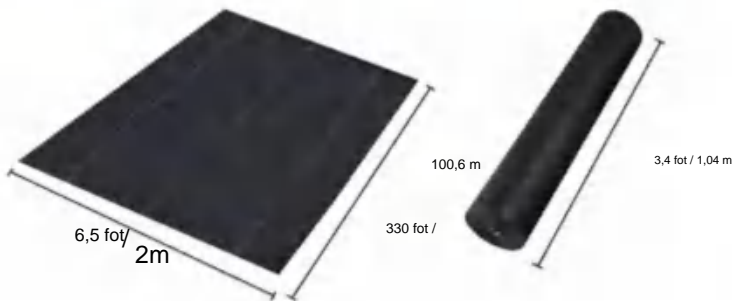

# SPECIFICATIONS

Ovikt storlek

Paket vikt storlek  
Produktbredden är vikt på hälften och rullad

|                 |             |           |
|-----------------|-------------|-----------|
| Produktens vikt | 47,6 lb     | 21,6 kg   |
| Produktstorlek  | 6,5*330 fot | 2*100,6 m |