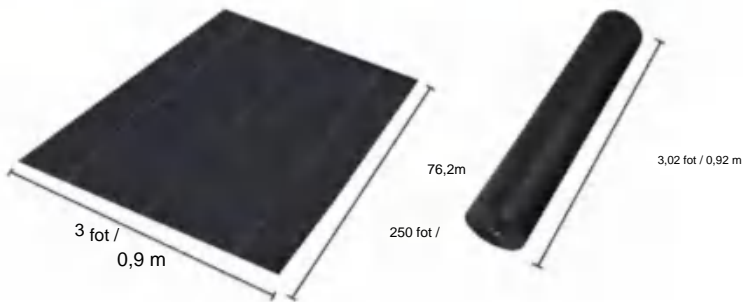

SPECIFICATIONS

Ovikt storlek

Paket vikt storlek
Produktbredden är vikt på hälften och rullad

Produktens vikt	26 lb	11,8 kg
Produktstorlek	3*250 fot	0,9*76,2 m

Tillverkare:Shanghaimuxinmuyeyouxiangongsi

Adress: Shuangchenglu 803nong11hao1602A-1609shi, baoshanqu, shanghai 200000 CN.

Importerad till AUS: SIHAO PTY LTD. 1 ROKEVA STRETEASTWOOD NSW 2122 Australien

Importerad till USA: Sanven Technology Ltd. Suite 250, 9166 Anaheim Place, Rancho Cucamonga, CA 91730

E-CrossStu GmbH

Mainzer Landstr.69, 60329 Frankfurt am Main.

YH CONSULTING LIMITED.

C/O YH Consulting Limited Office 147, Centurion House, London Road, Staines-upon-Thames, Surrey, TW18 4AX