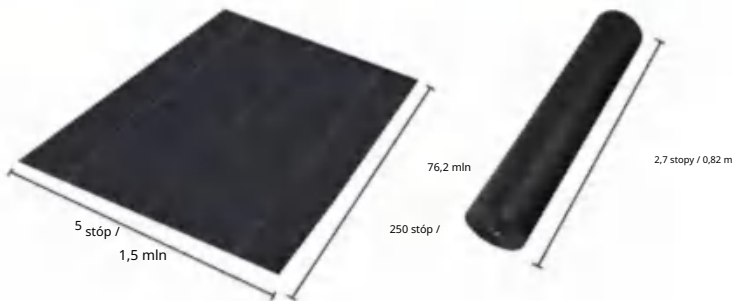

# SPECIFICATIONS

Rozmiar po rozłożeniu

Rozmiar złożonego opakowania  
Szerokość produktu jest złożona na pół i zrolowana

|                  |            |           |
|------------------|------------|-----------|
| Waga produktu    | 43,4 funta | 19,7 kg   |
| Rozmiar produktu | 5*250 stóp | 1,5*76,2m |