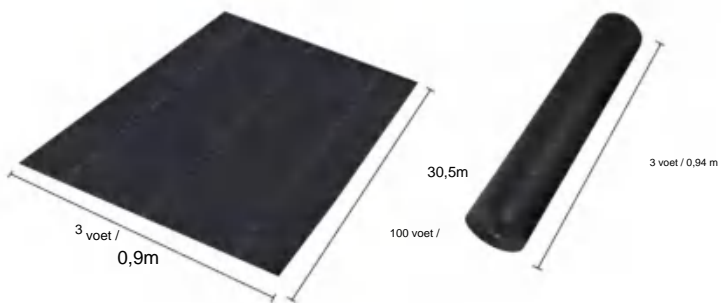

## SPECIFICATIONS

Uitgevouwen formaat

Pakket gevouwen formaat  
Productbreedte is dubbelgevouwen en opgerold

|                |         |                         |            |
|----------------|---------|-------------------------|------------|
| Pakket         | Gewicht | 8.4 <small>pond</small> | 3,8kg      |
| Productgrootte |         | 3*100 voet              | 0,9*30,5 M |