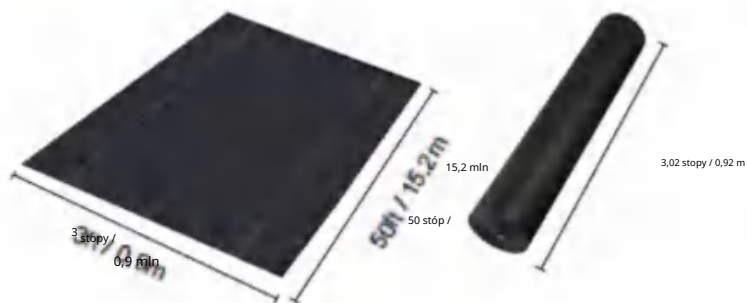

# SPECIFICATIONS

Rozmiar po rozłożeniu

Rozmiar złożonego opakowania  
Szerokość produktu jest złożona na pół i zrolowana

|                  |           |           |
|------------------|-----------|-----------|
| Waga produktu    | 3,3 funta | 1,5kg     |
| Rozmiar produktu | 3*50 stóp | 0,9*15,2m |