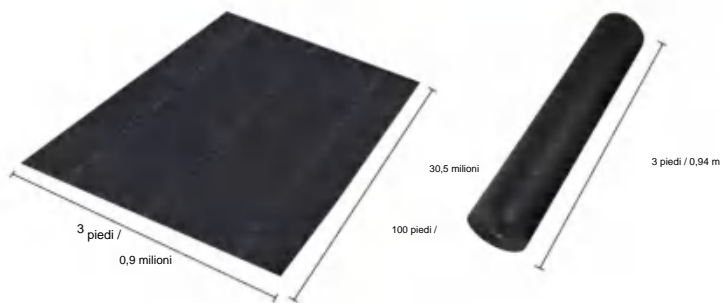

## SPECIFICATIONS

Dimensioni non piegate

Dimensioni del pacco piegato  
La larghezza del prodotto è piegata a metà e arrotolata

|                         |      |                           |            |
|-------------------------|------|---------------------------|------------|
| Pacchetto               | Peso | 8.4 <small>libbre</small> | 3,8 kg     |
| Dimensioni del prodotto |      | 3*100 piedi               | 0,9*30,5 M |