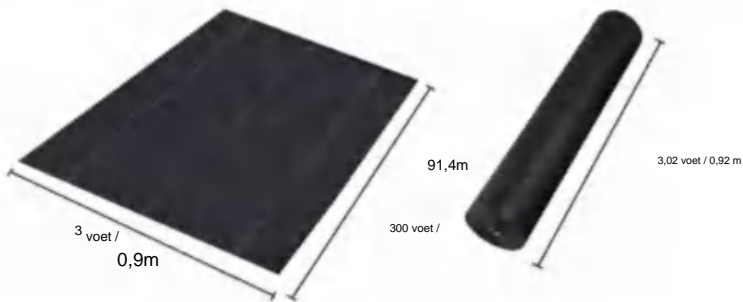

# SPECIFICATIONS

Uitgevouwen formaat

Pakket gevouwen formaat  
Productbreedte is dubbelgevouwen en opgerold

|                |            |                |
|----------------|------------|----------------|
| Productgewicht | 20 pond    | 9,1kg          |
| Productgrootte | 3*300 voet | 0,9*91,4 meter |