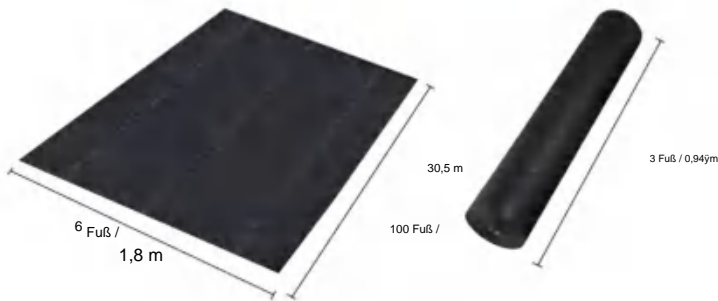

## SPECIFICATIONS

Größe ausgeklappt

Paket gefaltete Größe  
Die Produktbreite ist in der Mitte gefaltet und gerollt

|              |            |            |
|--------------|------------|------------|
| Paket acht B | 33,3 Pfund | 15,1 kg    |
| Produktgröße | 6*100 Fuß  | 1,8*30,5 m |