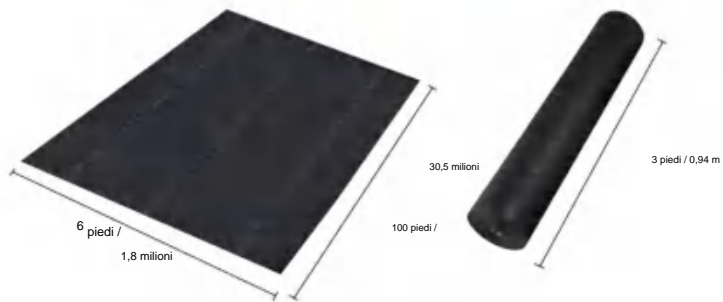

## SPECIFICATIONS

Dimensioni non piegate

Dimensioni del pacco piegato  
La larghezza del prodotto è piegata a metà e arrotolata

|                             |             |                |
|-----------------------------|-------------|----------------|
| Pacchetto otto <sup>L</sup> | 33,3 libbre | 15,1 kg        |
| Dimensioni del prodotto     | 6*100 piedi | 1,8*30,5 metri |