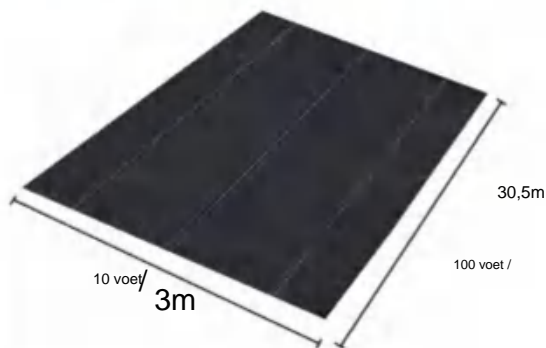

Uitgevouwen formaat

Pakketgewicht	25,6 kilo	25,2 kilo
Productgrootte	10*100 voet	3*30,5 meter

Fabrikant: Shanghaiimuxinmuyeyouxiangongsi

Adres: Shuangchenglu 803nong11hao1602A-1609shi, baoshanqu, shanghai 200000 CN.

Geïmporteerd naar AUS: SIHAO PTY LTD. 1 ROKEVA STRETEASTWOOD NSW 2122 Australië

Geïmporteerd naar de VS: Sanven Technology Ltd. Suite 250, 9166 Anaheim Place, Rancho Cucamonga, CA 91730

E-CrossStu GmbH

Mainzer Landstr.69, 60329 Frankfurt am Main.

YH CONSULTING LIMITED.

C/O YH Consulting Limited Kantoor 147, Centurion House, Londen Road, Staines-upon-Thames, Surrey, TW18 4AX