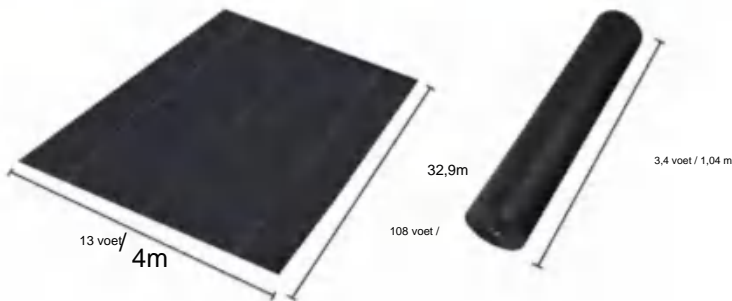

# SPECIFICATIONS

Uitgevouwen formaat

Pakket gevouwen formaat  
Productbreedte is dubbelgevouwen en opgerold

|                |             |              |
|----------------|-------------|--------------|
| Productgewicht | 48,7 pond   | 22,1kg       |
| Productgrootte | 13*108 voet | 4*32,9 meter |