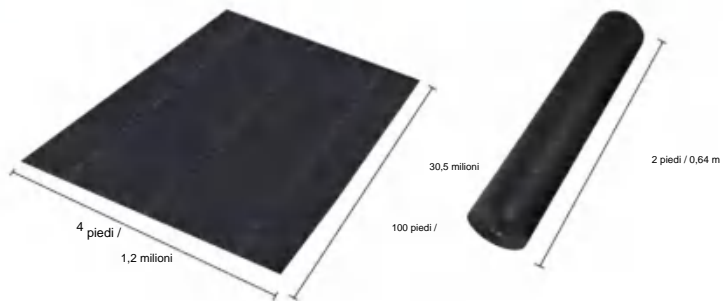

## SPECIFICATIONS

Dimensioni non piegate

Dimensioni del pacco piegato  
La larghezza del prodotto è piegata a metà e arrotolata

|                         |             |                |
|-------------------------|-------------|----------------|
| Pacchetto netto         | 22,3 libbre | 10,1 kg        |
| Dimensioni del prodotto | 4*100 piedi | 1,2*30,5 metri |