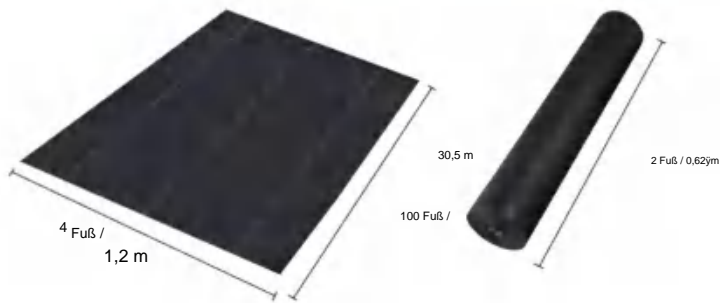

# SPECIFICATIONS

Größe ausgeklappt

Paket gefaltete Größe  
Die Produktbreite ist in der Mitte gefaltet und gerollt

|                |           |            |
|----------------|-----------|------------|
| Produktgewicht | 8,8 Pfund | 4,0 kg     |
| Produktgröße   | 4*100 Fuß | 1,2*30,5 m |