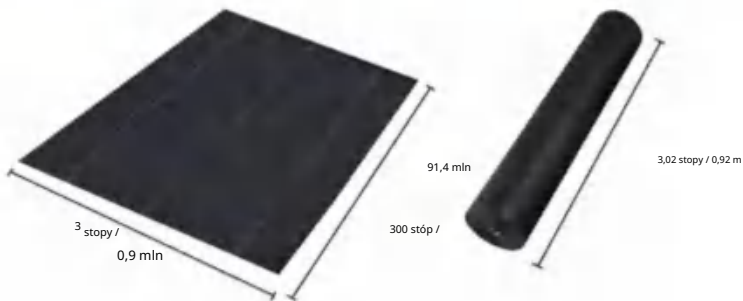

# SPECIFICATIONS

Rozmiar po rozłożeniu

Rozmiar złożonego opakowania  
Szerokość produktu jest złożona na pół i zrolowana

|                  |            |           |
|------------------|------------|-----------|
| Waga produktu    | 20 funtów  | 9,1 kg    |
| Rozmiar produktu | 3*300 stóp | 0,9*91,4m |