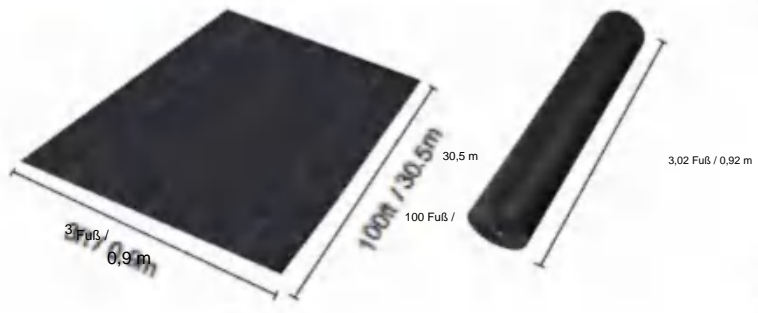

SPECIFICATIONS

Größe ausgeklappt

Paket gefaltete Größe
Die Produktbreite ist in der Mitte gefaltet und gerollt

Produktgewicht	6,6 Pfund	3,0 kg
Produktgröße	3*100 Fuß	0,9*30,5 m

Hersteller: Shanghaimuxinmuyeyouxiangongsi

Adresse: Shuangchenglu 803nong11hao1602A-1609shi, baoshanqu, Shanghai 200000 CN.

Nach AUS importiert: SIHAO PTY LTD. 1 ROKEVA STREETEASTWOOD NSW 2122 Australien

Importiert in die USA: Sanven Technology Ltd. Suite 250, 9166 Anaheim Place, Rancho Cucamonga, CA 91730

EC REP E-CrossStu GmbH
Mainzer Landstr.69, 60329 Frankfurt am Main.

UK REP YH CONSULTING LIMITED.
C/O YH Consulting Limited Office 147, Centurion House,
London Road, Staines-upon-Thames, Surrey, TW18 4AX