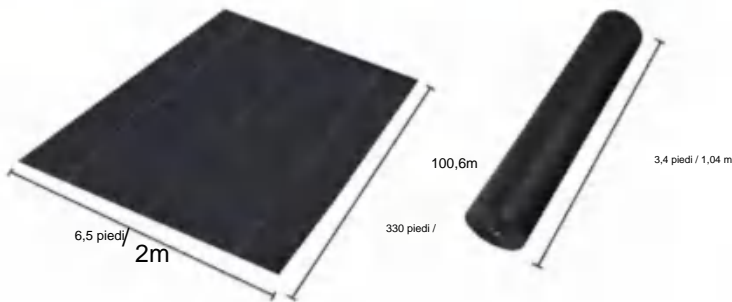

# SPECIFICATIONS

Dimensioni non piegate

Dimensioni del pacco piegato  
La larghezza del prodotto è piegata a metà e arrotolata

|                         |               |               |
|-------------------------|---------------|---------------|
| Peso del prodotto       | 47,6 libbre   | 21,6 kg       |
| Dimensioni del prodotto | 6,5*330 piedi | 2*100,6 metri |