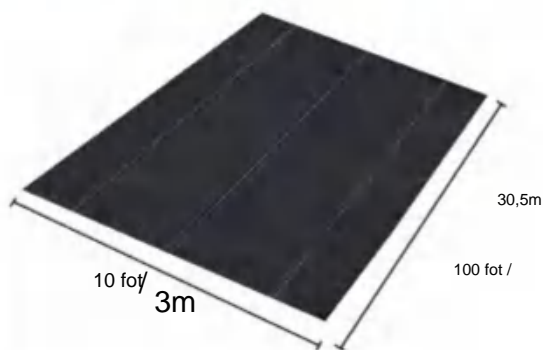

## SPECIFICATIONS

Ovikt storlek

|                |            |          |
|----------------|------------|----------|
| Paketets vikt  | 55,6 lb    | 25,2 kg  |
| Produktstorlek | 10*100 fot | 3*30,5 m |