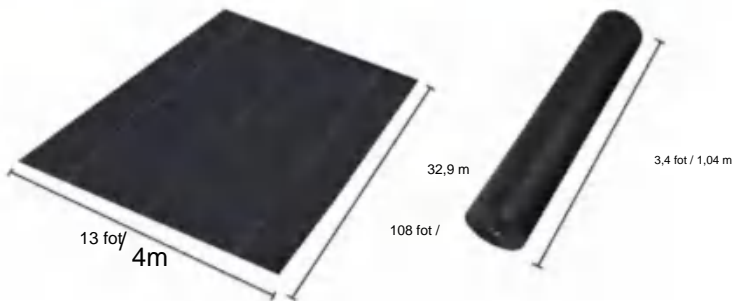

# SPECIFICATIONS

Ovikt storlek

Paket vikt storlek  
Produktbredden är vikt på hälften och rullad

|                 |            |          |
|-----------------|------------|----------|
| Produktens vikt | 48,7 lb    | 22,1 kg  |
| Produktstorlek  | 13*108 fot | 4*32,9 m |