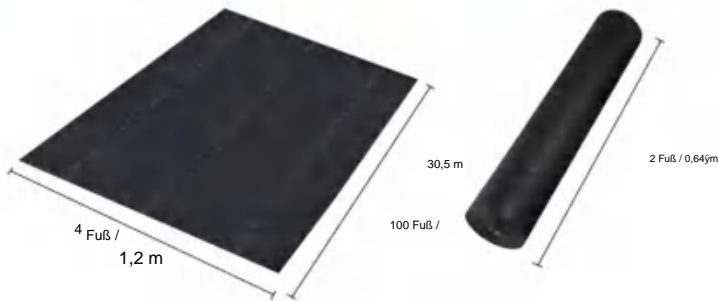

## SPECIFICATIONS

Größe ausgeklappt

Paket gefaltete Größe  
Die Produktbreite ist in der Mitte gefaltet und gerollt

|              |            |            |
|--------------|------------|------------|
| Paket acht B | 22,3 Pfund | 10,1 kg    |
| Produktgröße | 4*100 Fuß  | 1,2*30,5 m |