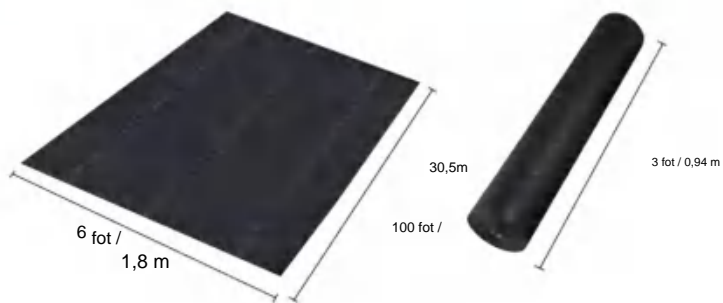

MODELL:6*100FT271

SPECIFICATIONS

Ovikt storlek

Paket vikt storlek
Produktbredden är vikt på hälften och rullad

Paket åtta W	33,3 lb	15,1 kg
Produktstorlek	6*100 ft	1,8*30,5 m

Tillverkare:Shanghai muxinmuyeyouxiangongsi

Adress: Shuangchenglu 803nong11hao1602A-1609shi, baoshanqu, shanghai 200000 CN.

Importerad till AUS: SIHAO PTY LTD. 1 ROKEVA STRETEASTWOOD NSW 2122 Australien

Importerad till USA: Sanven Technology Ltd. Suite 250, 9166 Anaheim Place, Rancho Cucamonga, CA 91730

E-CrossStu GmbH
Mainzer Landstr.69, 60329 Frankfurt am Main.

YH CONSULTING LIMITED.
C/O YH Consulting Limited Office 147, Centurion House,
London Road, Staines-upon-Thames, Surrey, TW18 4AX