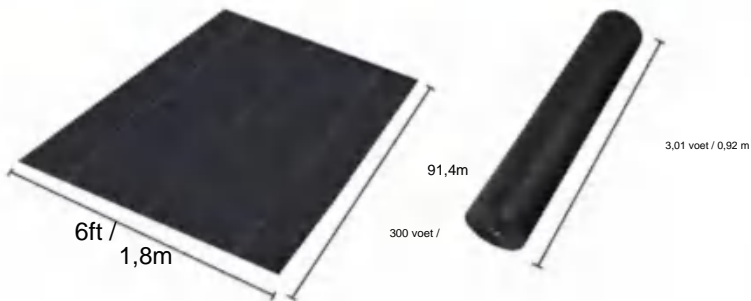

# SPECIFICATIONS

Uitgevouwen formaat

Pakket gevouwen formaat  
Productbreedte is dubbelgevouwen en opgerold

|                |            |                |
|----------------|------------|----------------|
| Productgewicht | 37,7 pond  | 17,1 kg        |
| Productgrootte | 6*300 voet | 1,8*91,4 meter |