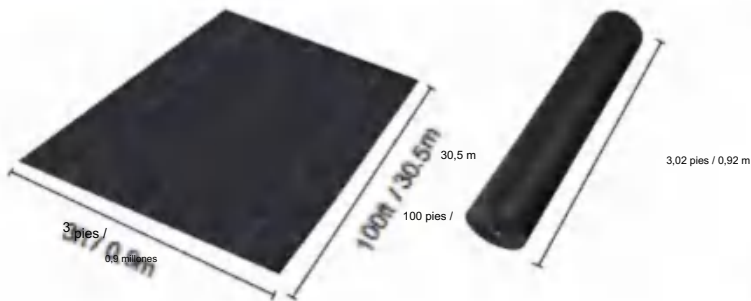

SPECIFICATIONS

Tamaño desplegado

Tamaño del paquete plegado
El ancho del producto se dobla a la mitad y se enrolla.

Peso del producto	6,6 libras	3,0 kilogramos
Tamaño del producto	3*100 pies	0,9 x 30,5 m

Fabricante: Shanghaimuxinmuyeyouxiangongsi

Dirección: Shuangchenglu 803nong11hao1602A-1609shi, baoshanqu, shanghai 200000 CN.

Importado a AUS: SIHAO PTY LTD. 1 ROKEVA STREETEASTWOOD NSW 2122 Australia

Importado a EE. UU.: Sanven Technology Ltd. Suite 250, 9166 Anaheim Place, Rancho Cucamonga, CA 91730

E-CrossStu GmbH
Mainzer Landstr.69, 60329 Fráncfort del Meno.

YH CONSULTING LIMITADA.
C/O YH Consulting Limited Oficina 147, Centurion House,
Carretera de Londres, Staines-upon-Thames, Surrey, TW18 4AX