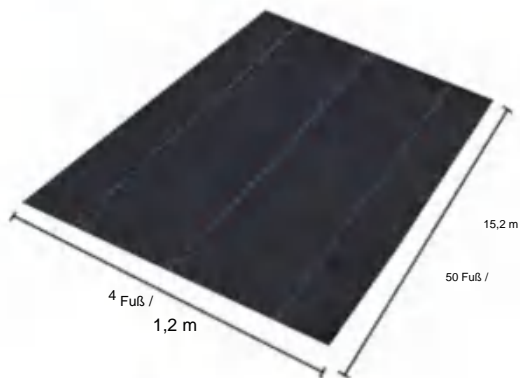

# SPECIFICATIONS

Größe ausgeklappt

|                |           |            |
|----------------|-----------|------------|
| Produktgewicht | 4,4 Pfund | 2,0 kg     |
| Produktgröße   | 4*50 Fuß  | 1,2*15,2 m |