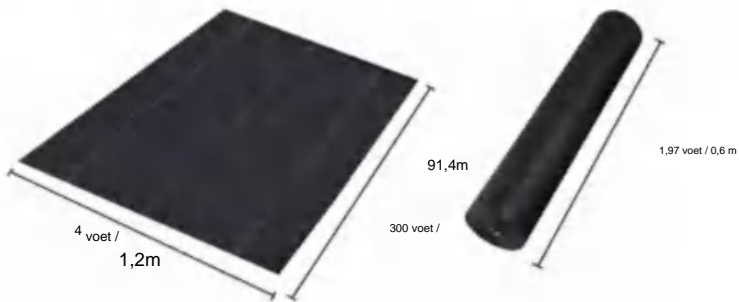

# SPECIFICATIONS

Uitgevouwen formaat

Pakket gevouwen formaat  
Productbreedte is dubbelgevouwen en opgerold

|                |            |                |
|----------------|------------|----------------|
| Productgewicht | 26,7 pond  | 12,1kg         |
| Productgrootte | 4*300 voet | 1,2*91,4 meter |