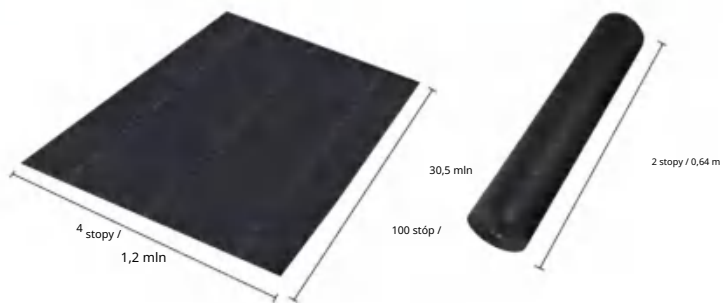

## SPECIFICATIONS

Rozmiar po rozłożeniu

Rozmiar złożonego opakowania  
Szerokość produktu jest złożona na pół i zrolowana

|                  |            |           |
|------------------|------------|-----------|
| Pakiet ósmy W    | 22,3 funta | 10,1 kg   |
| Rozmiar produktu | 4*100 stóp | 1,2*30,5m |