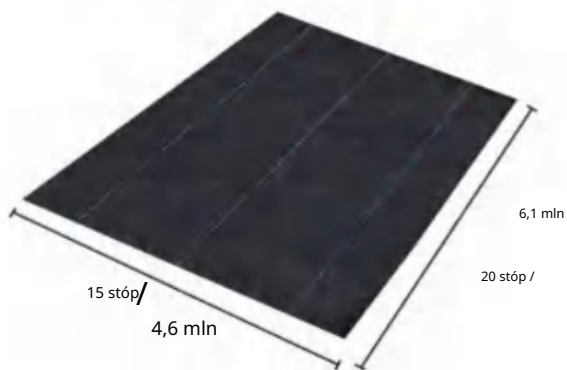

MODEL:15*20FT136

SPECIFICATIONS

Rozmiar po rozłożeniu

Waga paczki	8,4 funta	3,8 kg
Rozmiar produktu	15*20 stóp	4,6*6,1m

Producent:Shanghaimuxinmuyeyouxiangongsi

Adres: Shuangchenglu 803nong11hao1602A-1609shi, baoshanqu, szanghaj 200000 CN.

Importowane do AUS: SIHAO PTY LTD. 1 ROKEVA STRETEASTWOOD NSW 2122 Australia

Importowane do USA: Sanven Technology Ltd. Suite 250, 9166 Anaheim Place, Rancho Cucamonga, CA 91730

E-CrossStu GmbH

Mainzer Landstr.69, 60329 Frankfurt nad Menem.

YH CONSULTING LIMITED.

C/O YH Consulting Limited Biuro 147, Centurion House, London Road, Staines-upon-Thames, Surrey, TW18 4AX