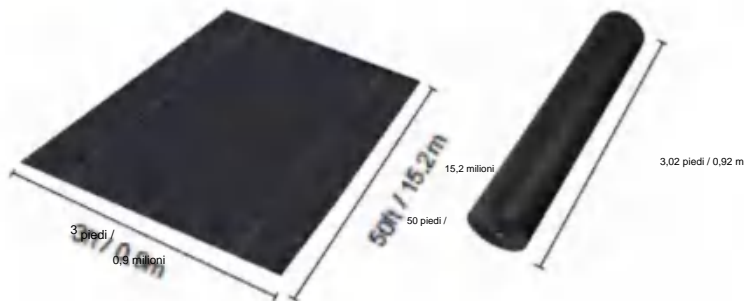

# SPECIFICATIONS

Dimensioni non piegate

Dimensioni del pacco piegato  
La larghezza del prodotto è piegata a metà e arrotolata

|                         |            |                |
|-------------------------|------------|----------------|
| Peso del prodotto       | 3,3 libbre | 1,5 kg         |
| Dimensioni del prodotto | 3*50 piedi | 0,9*15,2 metri |