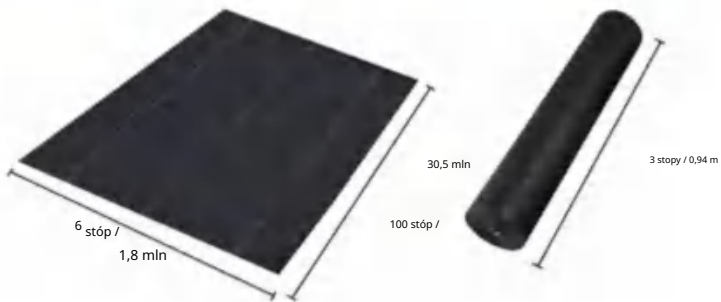

# SPECIFICATIONS

Rozmiar po rozłożeniu

Rozmiar złożonego opakowania  
Szerokość produktu jest złożona na pół i zrolowana

|                  |            |              |
|------------------|------------|--------------|
| Waga produktu    | 13,2 funta | 6 kilogramów |
| Rozmiar produktu | 6*100 stóp | 1,8*30,5m    |