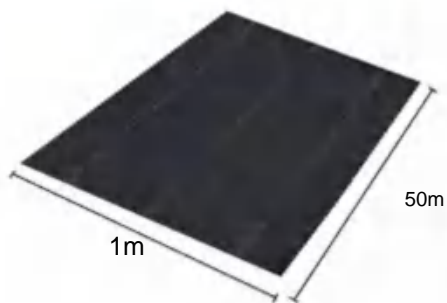

Pakket gevouwen formaat
Productbreedte is dubbelgevouwen en opgerold

SPECIFICATIONS

Uitgevouwen formaat