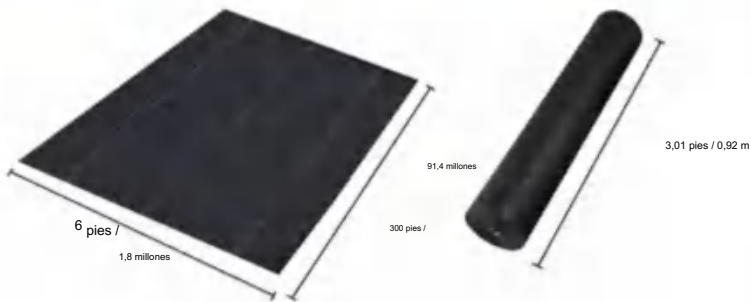

SPECIFICATIONS

Tamaño desplegado

Tamaño del paquete plegado
El ancho del producto se dobla a la mitad y se enrolla.

Peso del producto	37,7 libras	17,1 kilogramos
Tamaño del producto	6*300 pies	1,8 x 91,4 m

Fabricante: Shanghaimuxinmuyeyouxiangongsi

Dirección: Shuangchenglu 803nong11hao1602A-1609shi, baoshanqu, shanghai 200000 CN.

Importado a AUS: SIHAO PTY LTD. 1 ROKEVA STREETEASTWOOD NSW 2122 Australia

Importado a EE. UU.: Sanven Technology Ltd. Suite 250, 9166 Anaheim Place, Rancho Cucamonga, CA 91730

E-CrossStu GmbH

Mainzer Landstr.69, 60329 Fráncfort del Meno.

YH CONSULTING LIMITADA.

C/O YH Consulting Limited Oficina 147, Centurion House, Carretera de Londres, Staines-upon-Thames, Surrey, TW18 4AX