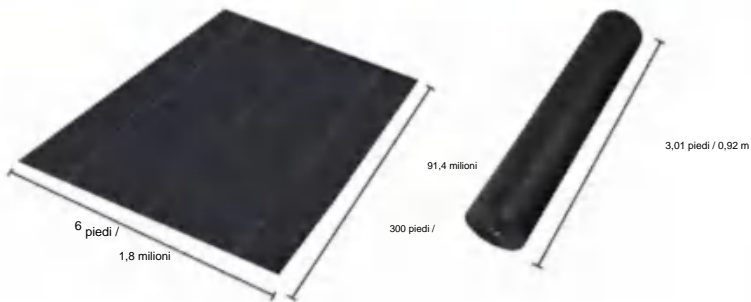

# SPECIFICATIONS

Dimensioni non piegate

Dimensioni del pacco piegato  
La larghezza del prodotto è piegata a metà e arrotolata

|                         |             |                |
|-------------------------|-------------|----------------|
| Peso del prodotto       | 37,7 libbre | 17,1 kg        |
| Dimensioni del prodotto | 6*300 piedi | 1,8*91,4 metri |