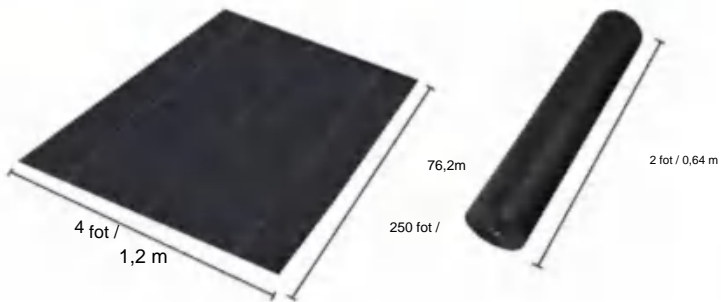

SPECIFICATIONS

Ovikt storlek

Paket vikt storlek
Produktbredden är vikt på hälften och rullad

Produktens vikt	34,6 lb	15,7 kg
Produktstorlek	4*250 fot	1,2*76,2 m

Tillverkare:Shanghaimuxinmuyeyouxiangongsi

Adress: Shuangchenglu 803nong11hao1602A-1609shi, baoshanqu, shanghai 200000 CN.

Importerad till AUS: SIHAO PTY LTD. 1 ROKEVA STREETEASTWOOD NSW 2122 Australien

Importerad till USA: Sanven Technology Ltd. Suite 250, 9166 Anaheim Place, Rancho Cucamonga, CA 91730

E-CrossStu GmbH
Mainzer Landstr.69, 60329 Frankfurt am Main.

YH CONSULTING LIMITED.
C/O YH Consulting Limited Office 147, Centurion House,
London Road, Staines-upon-Thames, Surrey, TW18 4AX