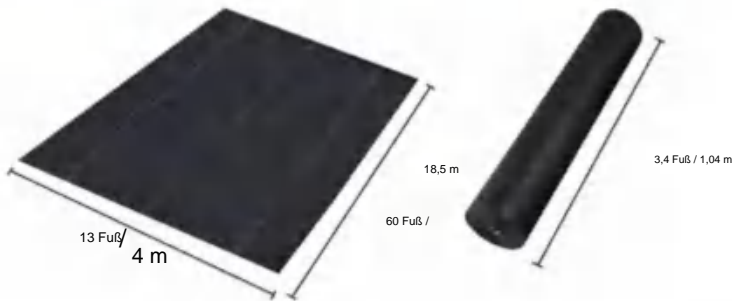

# SPECIFICATIONS

Größe ausgeklappt

Paket gefaltete Größe  
Die Produktbreite ist in der Mitte gefaltet und gerollt

|                |            |          |
|----------------|------------|----------|
| Produktgewicht | 27,1 Pfund | 12,3 kg  |
| Produktgröße   | 13*60 Fuß  | 4*18,5 m |