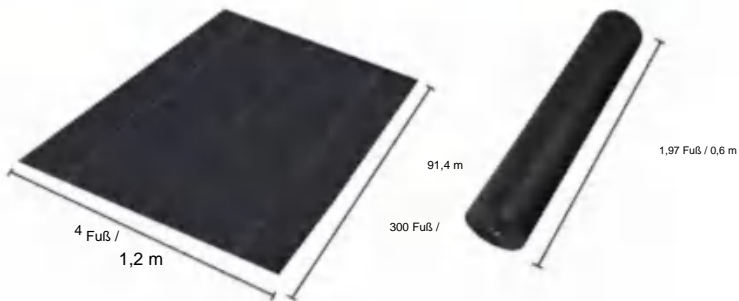

# SPECIFICATIONS

Größe ausgeklappt

Paket gefaltete Größe  
Die Produktbreite ist in der Mitte gefaltet und gerollt

|                |            |            |
|----------------|------------|------------|
| Produktgewicht | 26,7 Pfund | 12,1 kg    |
| Produktgröße   | 4*300 Fuß  | 1,2*91,4 m |