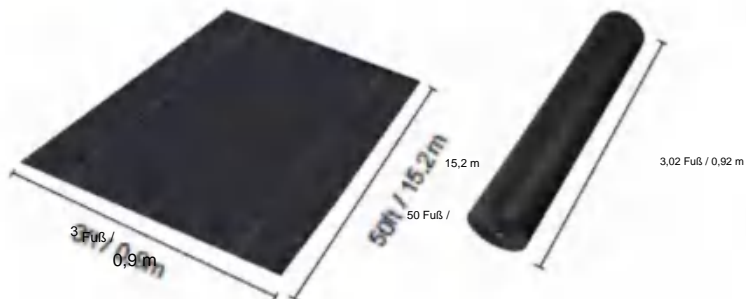

# SPECIFICATIONS

Größe ausgeklappt

Paket gefaltete Größe  
Die Produktbreite ist in der Mitte gefaltet und gerollt

|                |           |            |
|----------------|-----------|------------|
| Produktgewicht | 3,3 Pfund | 1,5 kg     |
| Produktgröße   | 3*50 Fuß  | 0,9*15,2 m |