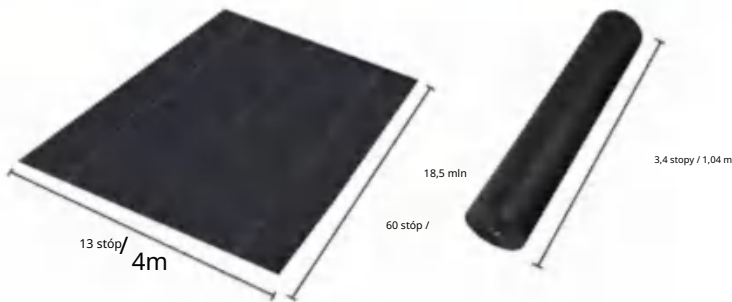

# SPECIFICATIONS

Rozmiar po rozłożeniu

Rozmiar złożonego opakowania  
Szerokość produktu jest złożona na pół i zrolowana

|                  |            |         |
|------------------|------------|---------|
| Waga produktu    | 27,1 funta | 12,3 kg |
| Rozmiar produktu | 13*60 stóp | 4*18,5m |