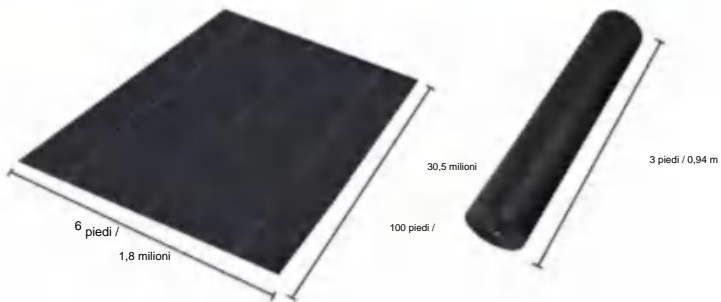

# SPECIFICATIONS

Dimensioni non piegate

Dimensioni del pacco piegato  
La larghezza del prodotto è piegata a metà e arrotolata

|                         |             |                |
|-------------------------|-------------|----------------|
| Peso del prodotto       | 13,2 libbre | 6kg            |
| Dimensioni del prodotto | 6*100 piedi | 1,8*30,5 metri |