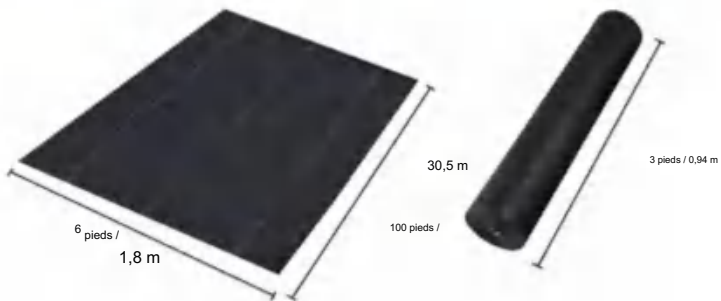

SPECIFICATIONS

Taille dépliée

Taille du colis plié
La largeur du produit est pliée en deux et roulée

Poids du produit	13,2 livres	6 kg
Taille du produit	6*100 pieds	1,8 x 30,5 m

Fabricant:Shanghaimuxinmuyeyouxiangongsi

Adresse : Shuangchenglu 803nong11hao1602A-1609shi, baoshanqu, shanghai 200000 CN.

Importé en Australie : SIHAO PTY LTD. 1 ROKEVA STREETEASTWOOD NSW 2122 Australie

Importé aux États-Unis : Sanven Technology Ltd. Suite 250, 9166 Anaheim Place, Rancho Cucamonga, CA 91730

E-CrossStu GmbH
Mainzer Landstr.69, 60329 Francfort-sur-le-Main.

YH CONSULTING LIMITEDÉE.
C/O YH Consulting Limited Bureau 147, Centurion House,
Route de Londres, Staines-upon-Thames, Surrey, TW18 4AX