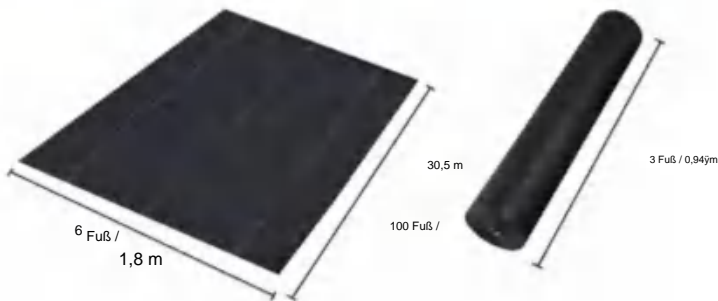

# SPECIFICATIONS

Größe ausgeklappt

Paket gefaltete Größe  
Die Produktbreite ist in der Mitte gefaltet und gerollt

|                |            |            |
|----------------|------------|------------|
| Produktgewicht | 13,2 Pfund | 6 kg       |
| Produktgröße   | 6*100 Fuß  | 1,8*30,5 m |