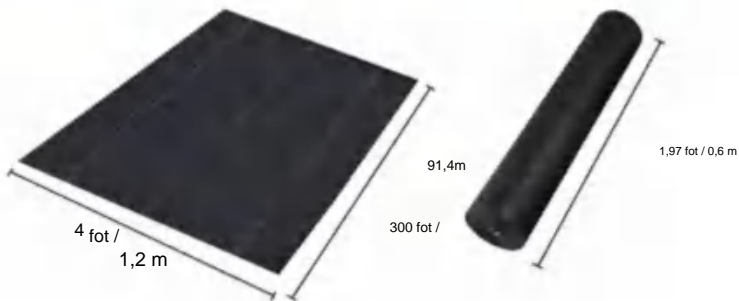

SPECIFICATIONS

Ovikt storlek

Paket vikt storlek
Produktbredden är vikt på hälften och rullad

Produktens vikt	26,7 lb	12,1 kg
Produktstorlek	4*300 fot	1,2*91,4 m

Tillverkare:Shanghaimuxinmuyeyouxiangongsi

Adress: Shuangchenglu 803nong11hao1602A-1609shi, baoshanqu, shanghai 200000 CN.

Importerad till AUS: SIHAO PTY LTD. 1 ROKEVA STREETEASTWOOD NSW 2122 Australien

Importerad till USA: Sanven Technology Ltd. Suite 250, 9166 Anaheim Place, Rancho Cucamonga, CA 91730

E-CrossStu GmbH
Mainzer Landstr.69, 60329 Frankfurt am Main.

YH CONSULTING LIMITED.
C/O YH Consulting Limited Office 147, Centurion House,
London Road, Staines-upon-Thames, Surrey, TW18 4AX