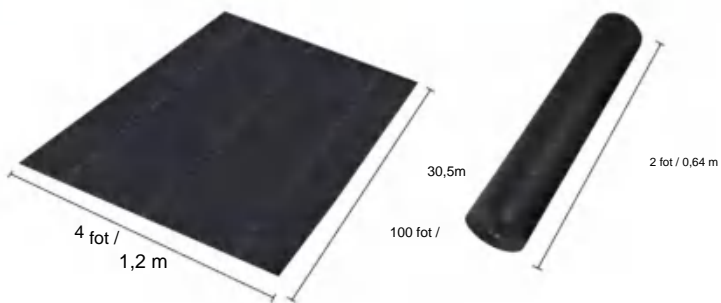

## SPECIFICATIONS

Ovikt storlek

Paket vikt storlek  
Produktbredden är vikt på hälften och rullad

|                |           |            |
|----------------|-----------|------------|
| Paket åtta W   | 22,3 lb   | 10,1 kg    |
| Produktstorlek | 4*100 fot | 1,2*30,5 m |