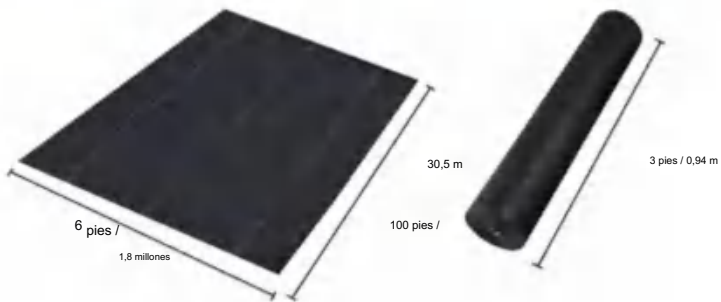

SPECIFICATIONS

Tamaño desplegado

Tamaño del paquete plegado
El ancho del producto se dobla a la mitad y se enrolla.

Peso del producto	13,2 libras	6 kilos
Tamaño del producto	6*100 pies	1,8 x 30,5 m

Fabricante: Shanghaimuxinmuyeyouxiangongsi

Dirección: Shuangchenglu 803nong11hao1602A-1609shi, baoshanqu, shanghai 200000 CN.

Importado a AUS: SIHAO PTY LTD. 1 ROKEVA STREETEASTWOOD NSW 2122 Australia

Importado a EE. UU.: Sanven Technology Ltd. Suite 250, 9166 Anaheim Place, Rancho Cucamonga, CA 91730

E-CrossStu GmbH
Mainzer Landstr.69, 60329 Fráncfort del Meno.

YH CONSULTING LIMITADA.
C/O YH Consulting Limited Oficina 147, Centurion House,
Carretera de Londres, Staines-upon-Thames, Surrey, TW18 4AX