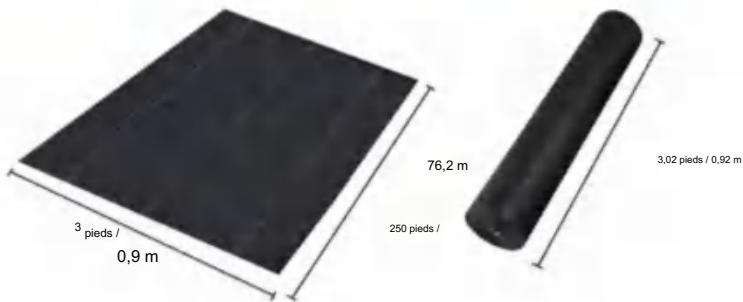

SPECIFICATIONS

Taille dépliée

Taille du colis plié
La largeur du produit est pliée en deux et roulée

Poids du produit	26 livres	11,8 kg
Taille du produit	3*250 pieds	0,9*76,2 m

Fabricant:Shanghaimuxinmuyeyouxiangongsi

Adresse : Shuangchenglu 803nong11hao1602A-1609shi, baoshanqu, shanghai 200000 CN.

Importé en Australie : SIHAO PTY LTD. 1 ROKEVA STREEEASTWOOD NSW 2122 Australie

Importé aux États-Unis : Sanven Technology Ltd. Suite 250, 9166 Anaheim Place, Rancho Cucamonga, CA 91730

E-CrossStu GmbH

Mainzer Landstr.69, 60329 Francfort-sur-le-Main.

YH CONSULTING LIMITÉE.

C/O YH Consulting Limited Bureau 147, Centurion House, Route de Londres, Staines-upon-Thames, Surrey, TW18 4AX