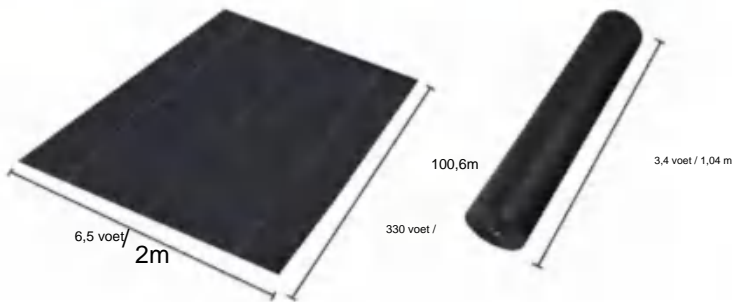

# SPECIFICATIONS

Uitgevouwen formaat

Pakket gevouwen formaat  
Productbreedte is dubbelgevouwen en opgerold

|                |              |               |
|----------------|--------------|---------------|
| Productgewicht | 47,6 pond    | 21,6 kg       |
| Productgrootte | 6,5*330 voet | 2*100,6 meter |