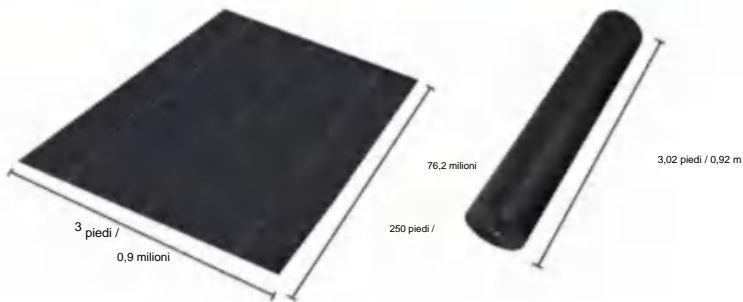

# SPECIFICATIONS

Dimensioni non piegate

Dimensioni del pacco piegato  
La larghezza del prodotto è piegata a metà e arrotolata

|                         |             |                |
|-------------------------|-------------|----------------|
| Peso del prodotto       | 26 libbre   | 11,8 kg        |
| Dimensioni del prodotto | 3*250 piedi | 0,9*76,2 metri |