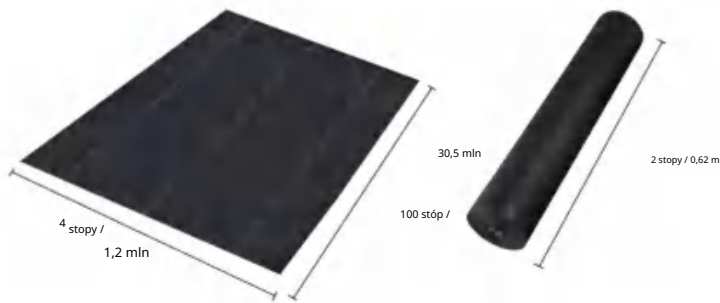

# SPECIFICATIONS

Rozmiar po rozłożeniu

Rozmiar złożonego opakowania  
Szerokość produktu jest złożona na pół i zrolowana

|                  |            |           |
|------------------|------------|-----------|
| Waga produktu    | 8,8 funta  | 4,0kg     |
| Rozmiar produktu | 4*100 stóp | 1,2*30,5m |