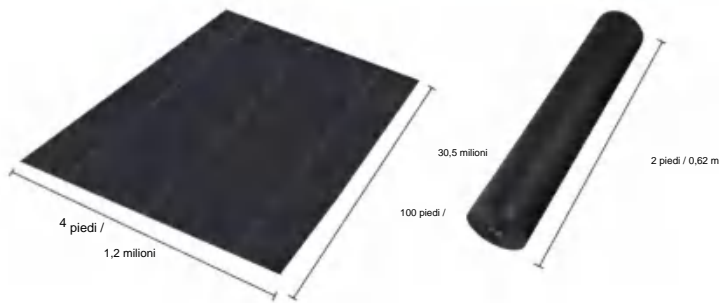

# SPECIFICATIONS

Dimensioni non piegate

Dimensioni del pacco piegato  
La larghezza del prodotto è piegata a metà e arrotolata

|                         |             |                |
|-------------------------|-------------|----------------|
| Peso del prodotto       | 8,8 libbre  | 4,0 kg         |
| Dimensioni del prodotto | 4*100 piedi | 1,2*30,5 metri |