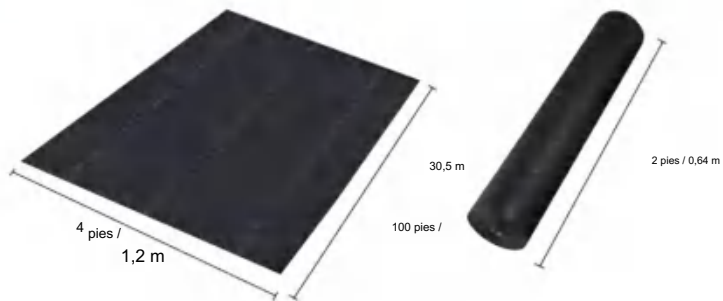

MODELO: 4*100FT271

SPECIFICATIONS

Tamaño desplegado

Tamaño del paquete plegado
El ancho del producto se dobla a la mitad y se enrolla.

Paquete ocho Yo	22,3 libras	10,1 kilogramos
Tamaño del producto	4*100 pies	1,2 x 30,5 m

Fabricante: Shanghaimuxinmuyeyouxiangongsi

Dirección: Shuangchenglu 803nong11hao1602A-1609shi, baoshanqu, shanghai 200000 CN.

Importado a AUS: SIHAO PTY LTD. 1 ROKEVA STREETEASTWOOD NSW 2122 Australia

Importado a EE. UU.: Sanven Technology Ltd. Suite 250, 9166 Anaheim Place, Rancho Cucamonga, CA 91730

E-CrossStu GmbH

Mainzer Landstr.69, 60329 Fráncfort del Meno.

YH CONSULTING LIMITADA.

C/O YH Consulting Limited Oficina 147, Centurion House, Carretera de Londres, Staines-upon-Thames, Surrey, TW18 4AX