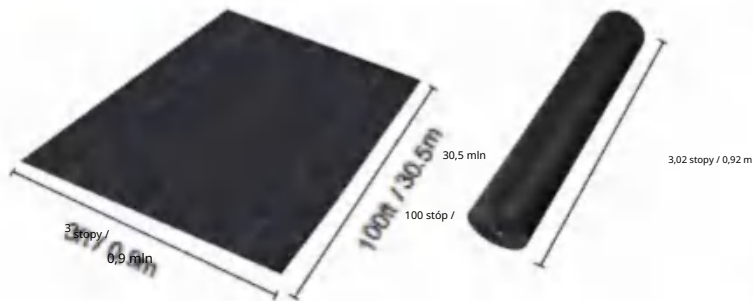

# SPECIFICATIONS

Rozmiar po rozłożeniu

Rozmiar złożonego opakowania  
Szerokość produktu jest złożona na pół i zrolowana

|                  |            |           |
|------------------|------------|-----------|
| Waga produktu    | 6,6 funta  | 3,0kg     |
| Rozmiar produktu | 3*100 stóp | 0,9*30,5m |