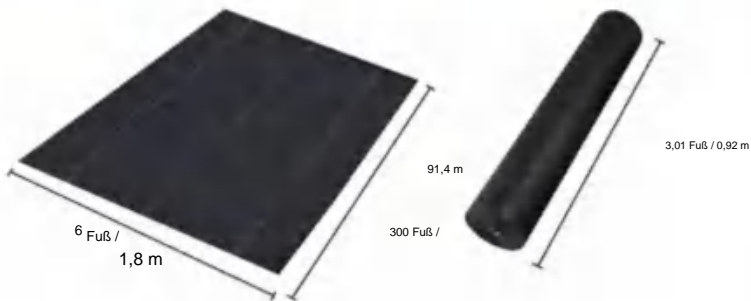

# SPECIFICATIONS

Größe ausgeklappt

Paket gefaltete Größe  
Die Produktbreite ist in der Mitte gefaltet und gerollt

|                |            |            |
|----------------|------------|------------|
| Produktgewicht | 37,7 Pfund | 17,1 kg    |
| Produktgröße   | 6*300 Fuß  | 1,8*91,4 m |