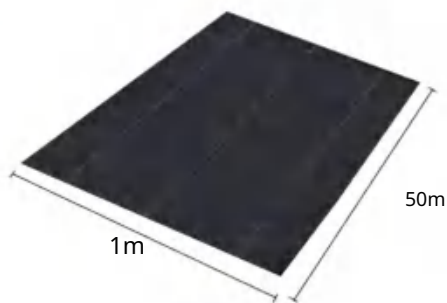

# SPECIFICATIONS

Rozmiar po rozłożeniu

Rozmiar złożonego opakowania  
Szerokość produktu jest złożona na pół i zrolowana

|                  |                    |
|------------------|--------------------|
| Waga paczki      | 7,5 kg             |
| Rozmiar produktu | 1*50m <sup>2</sup> |