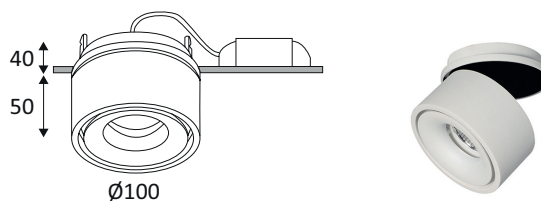

DO224SW30

CLIC RDX 13W 1120Lm 2700K 38° DIM

Spot semi-encastré rond orientable.

Fixation par ressorts.

Convertisseur dimmable déporté fourni.

Compatible avec variateur fin de phase.

En option, convertisseur dimmable DALI-PUSH CD124 à commander séparément.

WEB

GÉNÉRAL

Classe ETIM	EC001744
Garantie	3 ans
Durée de vie	L70B50 - 50.000h
Matière corps	Aluminium
Couleur	Blanc mat
Diamètre	100 mm
Hauteur	90 mm
Poids net	0,59 kg

PHYSIQUE

Technologie	LED intégrée
Source(s) incluse(s)	Oui
Angle d'inclinaison	90°
Angle de rotation	355°
Anti-vandalisme	Non
Test au fil incandescent	650°
Détecteur de mouvement	Non
Détecteur crépusculaire	Non
Eclairage de secours	Non

DO224SW30

CLIC RDX 13W 1120Lm 2700K 38° DIM

OPTIQUE

Emission lumineuse	
Distribution lumineuse	
Angle de rayonnement	38 °
Température de couleur	2700K
Température de couleur réglable	
Flux lumineux source	1120 lm
Flux lumineux luminaire	800 lm lm
Efficacité lumineuse luminaire	61,54 lm/W
UGR (Unified Glare Ratio)	UGR inférieur à 19