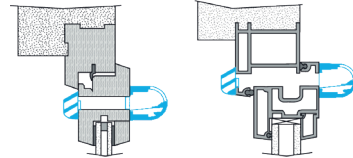

EA45; Entraxe = 370 mm

Données aérauliques

Références	Débit nominal (m ³ /h)
11011539	30

Entrée d'air autoréglable

11011539

Kit EA 30 m³/h - 36 dB - Blanc

Données acoustiques

Références	Dnew (Ctr) avec auvent standard (dB)	Dnew (Ctr) avec auvent standard et entretoise acoustique (dB)	Dnew (Ctr) avec auvent acoustique et entretoise acoustique (dB)	Dnew (Ctr) avec auvent acoustique (dB)
11011539	37	37	39	38

Installation

Mise en œuvre entrée d'air EA

Coupe entrée d'air EA

Courbes