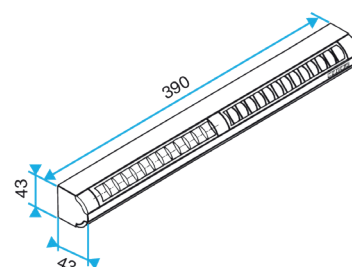

Données générales

Références	Matériau principal	Couleur
11011539	Plastique	Blanc

Données dimensionnelles

Références	H (mm)	I (mm)	L (mm)	Fente (mm)
11011539	39	39	390	2 x (172 x 12);(250 x 15)

EA22, EA30; Entraxe = 370 mm