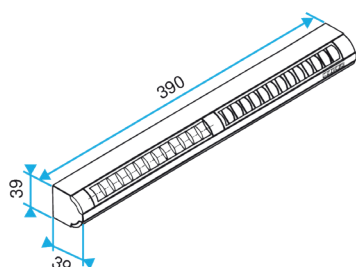

Données générales

Références	Matériau principal	Couleur
11011539	Plastique	Blanc

Données dimensionnelles

Références	H (mm)	I (mm)	L (mm)	Fente (mm)
11011539	39	39	390	2 x (172 x 12);(250 x 15)

EA22, EA30; Entraxe = 370 mm