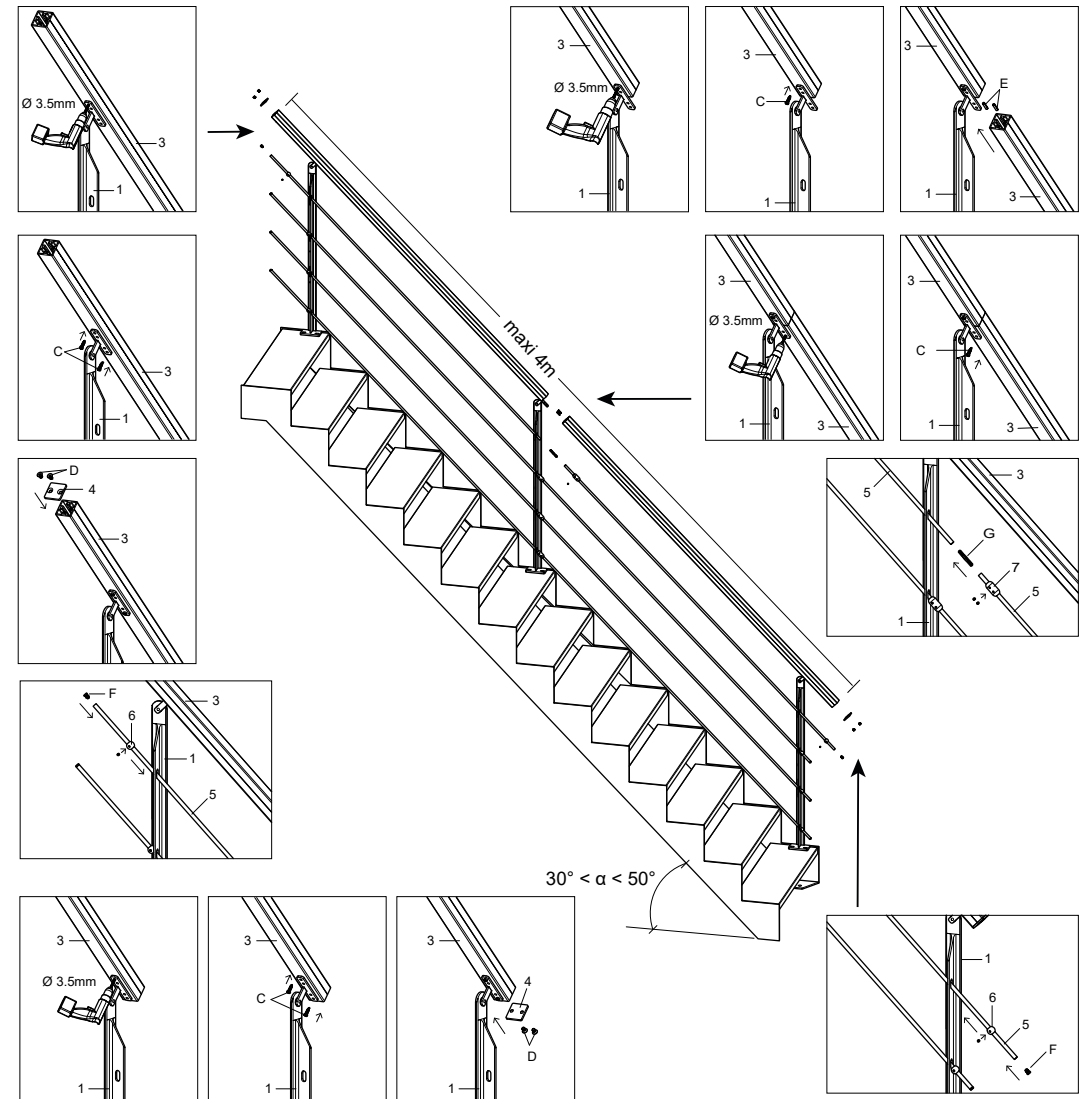

1	 55 x 100 x 929 mm	x 3
2	 90 x 48 x 17 mm	x 3
3	 40 x 40 x 2000 mm	x 2
4	 Ø10 x 2000 mm	x 8
5	 Ø20 x 17 mm	x 8
6	 Ø20 x 40 mm	x 4

A		M8 x 10 mm	x 3
B		Ø 8.25 mm	x 3
C		Ø 4.5 x 30 mm	x 12
D		Ø 10 x 14 mm	x 8
E		Ø 8 x 50 mm	x 4

Accessoires de fixation à choisir selon le matériau constituant la marche.

Ø 10 mm

1740021 + 1740090

1740090

7	 60 x 80 x 115 mm	x 1
F	 M10 x 20 mm	x 2
G	 Ø 10.5 mm	x 2

Accessoires de fixation à choisir selon le matériau constituant le limon.

Ø 10 mm

1		x 3
2		x 3
3		x 2
4		x 2
5		x 8
6		x 8
7		x 4

A		M8 x 10 mm	x 3
B		Ø8.25 mm	x 3
C		Ø4.2 x 19 mm	x 6
D		M6 x 10 mm	x 4
E		Ø5 x 20 mm	x 2
F		Ø10 x 14 mm	x 8
G		Ø8 x 50 mm	x 4

Accessoires de fixation à choisir selon le matériau constituant le sol

Ø 10 mm

1740113 + 1740090

1740090

8		x 1
H		x 2
I		x 2

Accessoires de fixation à choisir selon le matériau constituant le limon

Ø 10 mm

IMPORTANT, A CONSERVER POUR CONSULTATION ULTERIEURE  
Référence à communiquer  
pour toute demande