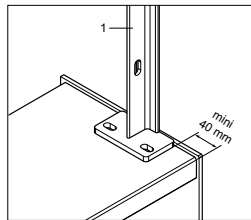

1	 55 x 100 x 929 mm	x 3
2	 90 x 48 x 17 mm	x 3
3	 40 x 40 x 2000 mm	x 2
4	 Ø10 x 2000 mm	x 8
5	 Ø20 x 17 mm	x 8
6	 Ø20 x 40 mm	x 4

A		M8 x 10 mm	x 3
B		Ø 8.25 mm	x 3
C		Ø 4.5 x 30 mm	x 12
D		Ø 10 x 14 mm	x 8
E		Ø 8 x 50 mm	x 4