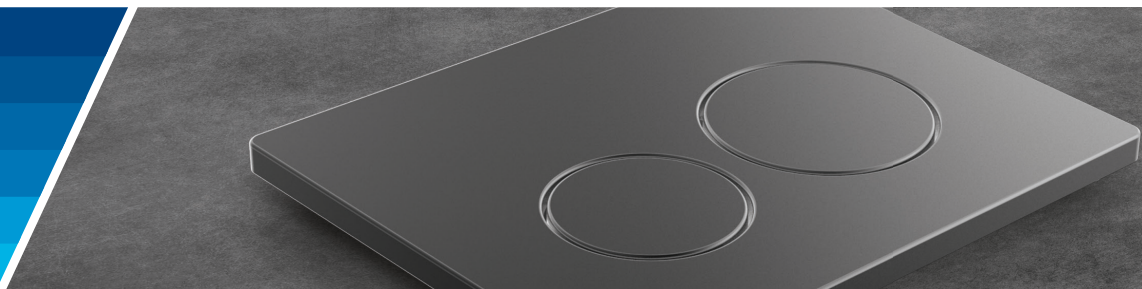

SPHÈRE INGENIO

S'installe sur bâti-support WC INGENIO