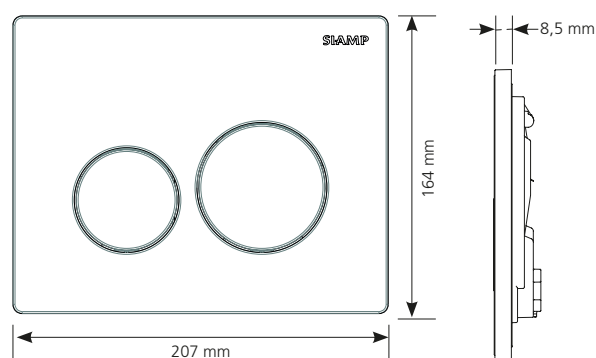

#### SPHÈRE INGENIO

Réf. : XX XXXX XX

Plaque de commande double volume en ABS avec un cadre rectangulaire et des palettes rondes de finition ..... Largeur 207 mm, hauteur 164 mm et profondeur 8,5 mm.

Livré avec : châssis, 2 vis de fixation, 2 vis d'actionnement verrouillables en 1/4 de tour.