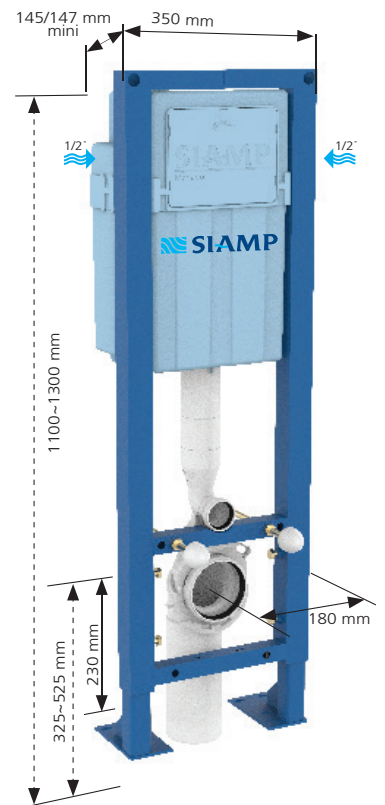

- 1 = 145/147 mini ~ 240 mm maxi
- 2 = 13/20** ~ 80 mm
- 4 = 0 ~ 200 mm
- si 3 = 400 => 4 = 200 mm max*
- si 3 = 480 => 4 = 120 mm max*

* Dans le cas où la distance entre l'axe de fixation cuvette et l'assise de la cuvette est de 75 mm.

** Selon commande