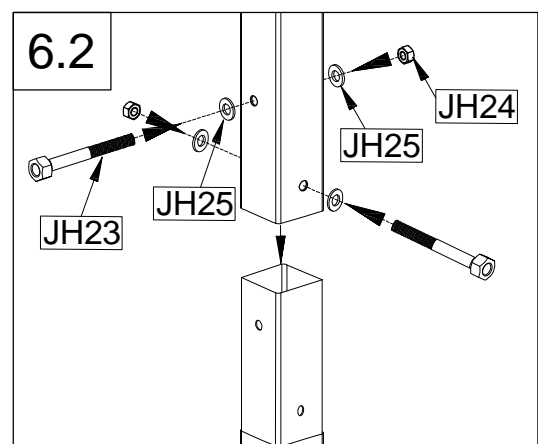

JH23	10×80mm	4
	JH24	20×7mm	4
	JH25	20×1mm	8

Sold separately / vendu séparément / separat verkauft / se vende por separado / vendido separadamente / venduto separatamente / apart verkrijgbaar / sprzedawany oddzielnie / myydään erikseen / säljs separat / sælges separat