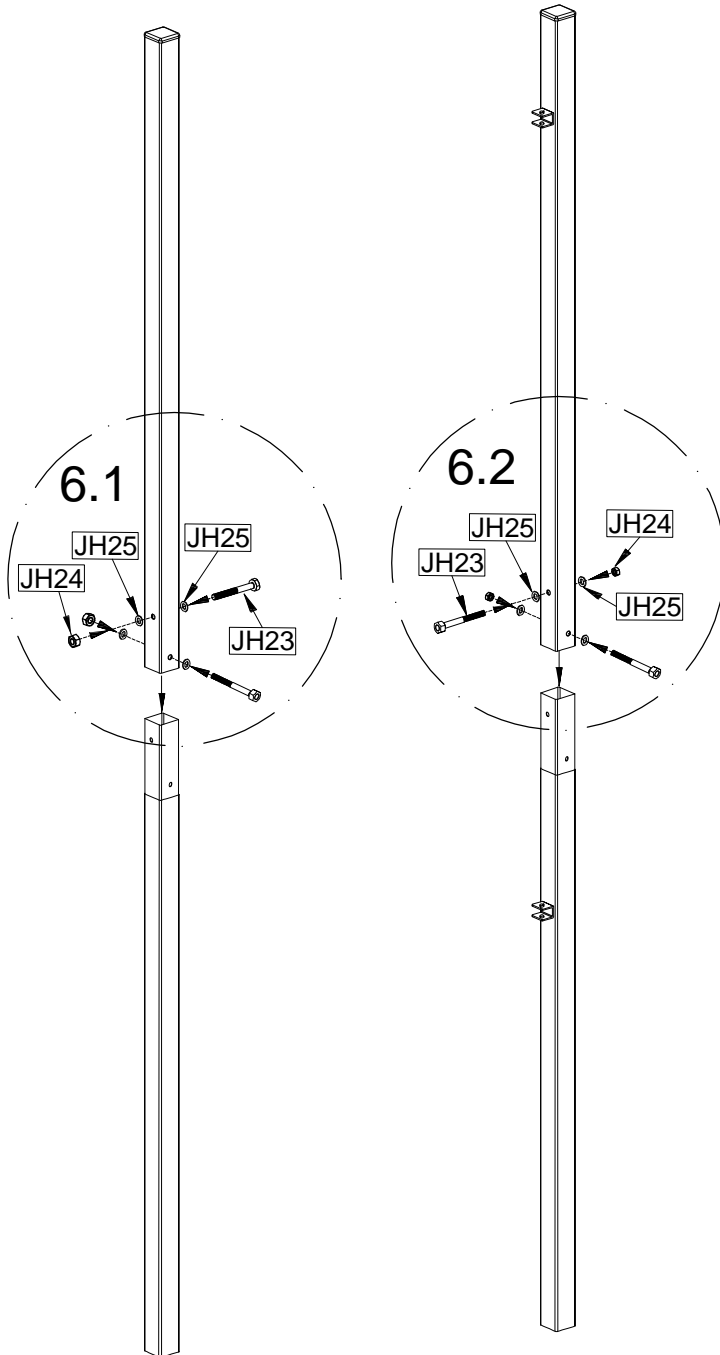

CASANOVO

	JH19-BD1	40×40×606mm	1
	JH19-BD2	40×40×588mm	1
	JH19-BD3	40×40×606mm	1
	JH29	6×20mm	6

	JH02	23×10mm	4
	JH03	30×1mm	10
	JH04	16×120mm	2

	JH18	30×210mm	1
	JH22	6×55mm	2

	JH20	40×5×200mm	2
	JH21	10×100mm	4

	JH05	15×35mm	2
	JH06	22×2mm	2
	JH07	7×20mm	2

5. 5.2A

Sold separately / vendu séparément / separat verkauft / se vende por separado / vendido separadamente / venduto separatamente / apart verkrijgbaar / sprzedawany oddzielnie / myydään erikseen / säljs separat / sælges separat

	JH23	10×80mm	4
	JH24	20×7mm	4
	JH25	20×1mm	8

Sold separately / vendu séparément / separat verkauft / se vende por separado / vendido separadamente / venduto separatamente / apart verkrijgbaar / sprzedawany oddzielnie / myydään erikseen / säljs separat / sælges separat

	JH05	15×35mm	2
	JH06	22×2mm	2
	JH07	7×20mm	2

Sold separately / vendu séparément / separat verkauft / se vende por separado / vendido separadamente / venduto separatamente / apart verkrijgbaar / sprzedawany oddzielnie / myydään erikseen / säljs separat / sælges separat