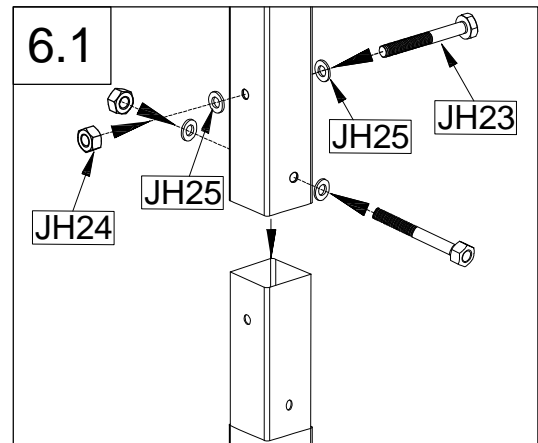

JH23	10×80mm	4
	JH24	20×7mm	4
	JH25	20×1mm	8

Sold separately / vendu séparément / separat verkauft / se vende por separado / vendido separadamente / venduto separatamente / apart verkrijgbaar / sprzedawany oddzielnie / myydään erikseen / säljs separat / sælges separat