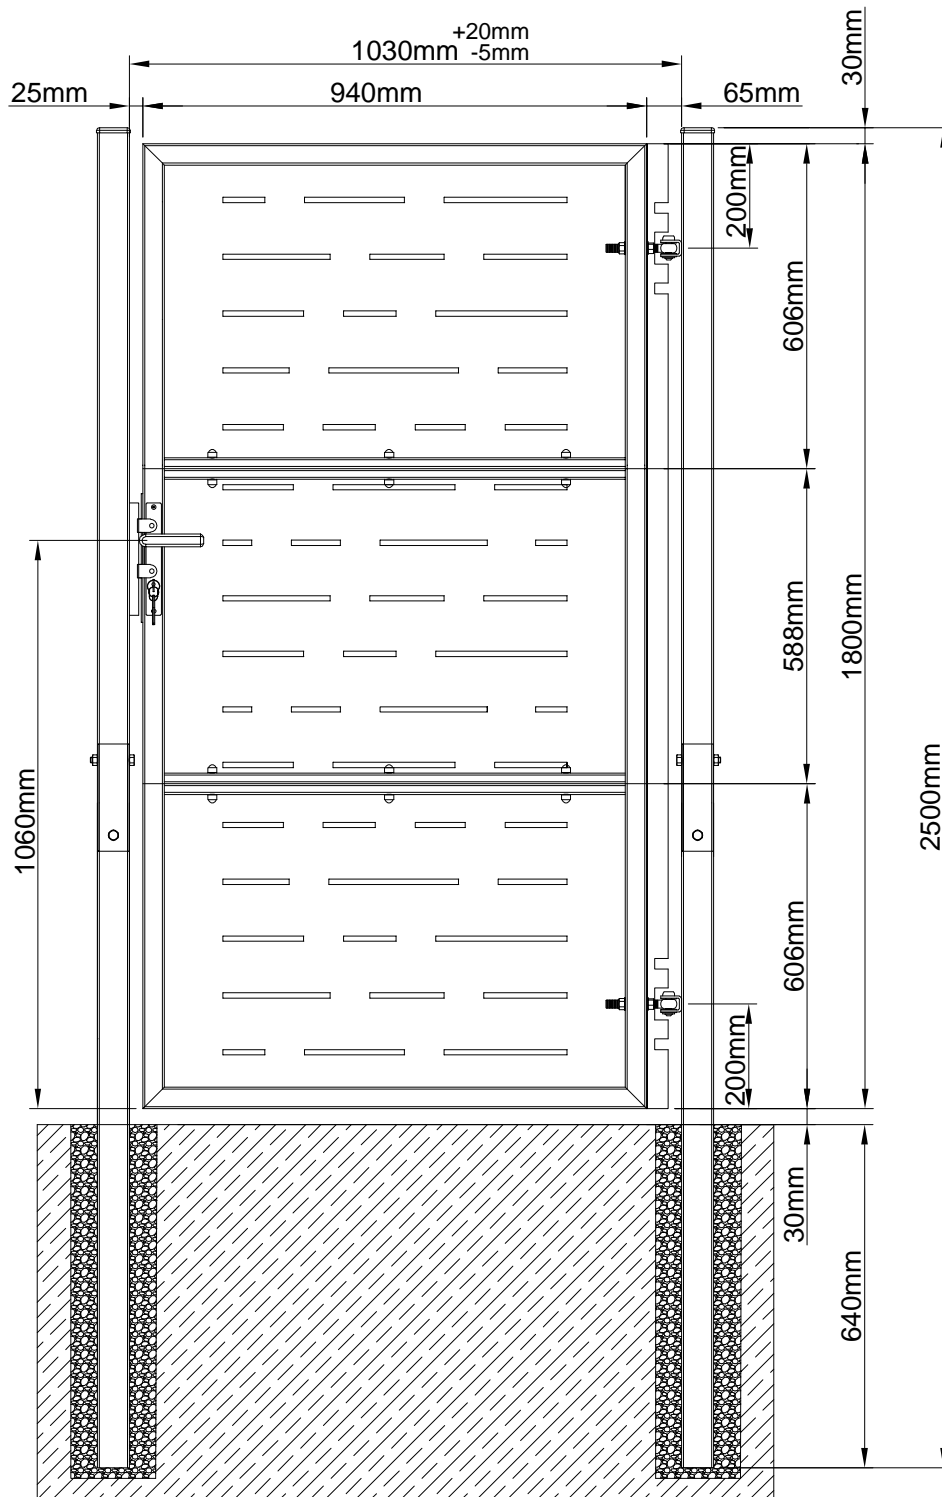

	JH01-BD1	940×606mm	1
	JH01-BD2	940×588mm	1
	JH01-BD3	940×606mm	1

	JH08	8×55mm	6
	JH09	17×1mm	12
	JH10	15×5mm	6
	JH31	17×15mm	12

	JH11	8×8×110mm	1
	JH12	33×60mm	1
	JH13	5×30mm	1

	JH14	30×210mm	2
	JH15	4×40mm	2
	JH16	22×45mm	3

CASANOVO

	JH19-BD1	40×40×606mm	1
	JH19-BD2	40×40×588mm	1
	JH19-BD3	40×40×606mm	1
	JH29	6×20mm	6

	JH02	23×10mm	4
	JH03	30×1mm	10
	JH04	16×120mm	2

	JH18	30×210mm	1
	JH22	6×55mm	2

	JH20	40×5×200mm	2
	JH21	10×100mm	4

	JH05	15×35mm	2
	JH06	22×2mm	2
	JH07	7×20mm	2

5. 5.2A

Sold separately / vendu séparément / separat verkauft / se vende por separado / vendido separadamente / venduto separatamente / apart verkrijgbaar / sprzedawany oddzielnie / myydään erikseen / säljs separat / sælges separat

	JH23	10×80mm	4
	JH24	20×7mm	4
	JH25	20×1mm	8

Sold separately / vendu séparément / separat verkauft / se vende por separado / vendido separadamente / venduto separatamente / apart verkrijgbaar / sprzedawany oddzielnie / myydään erikseen / säljs separat / sælges separat