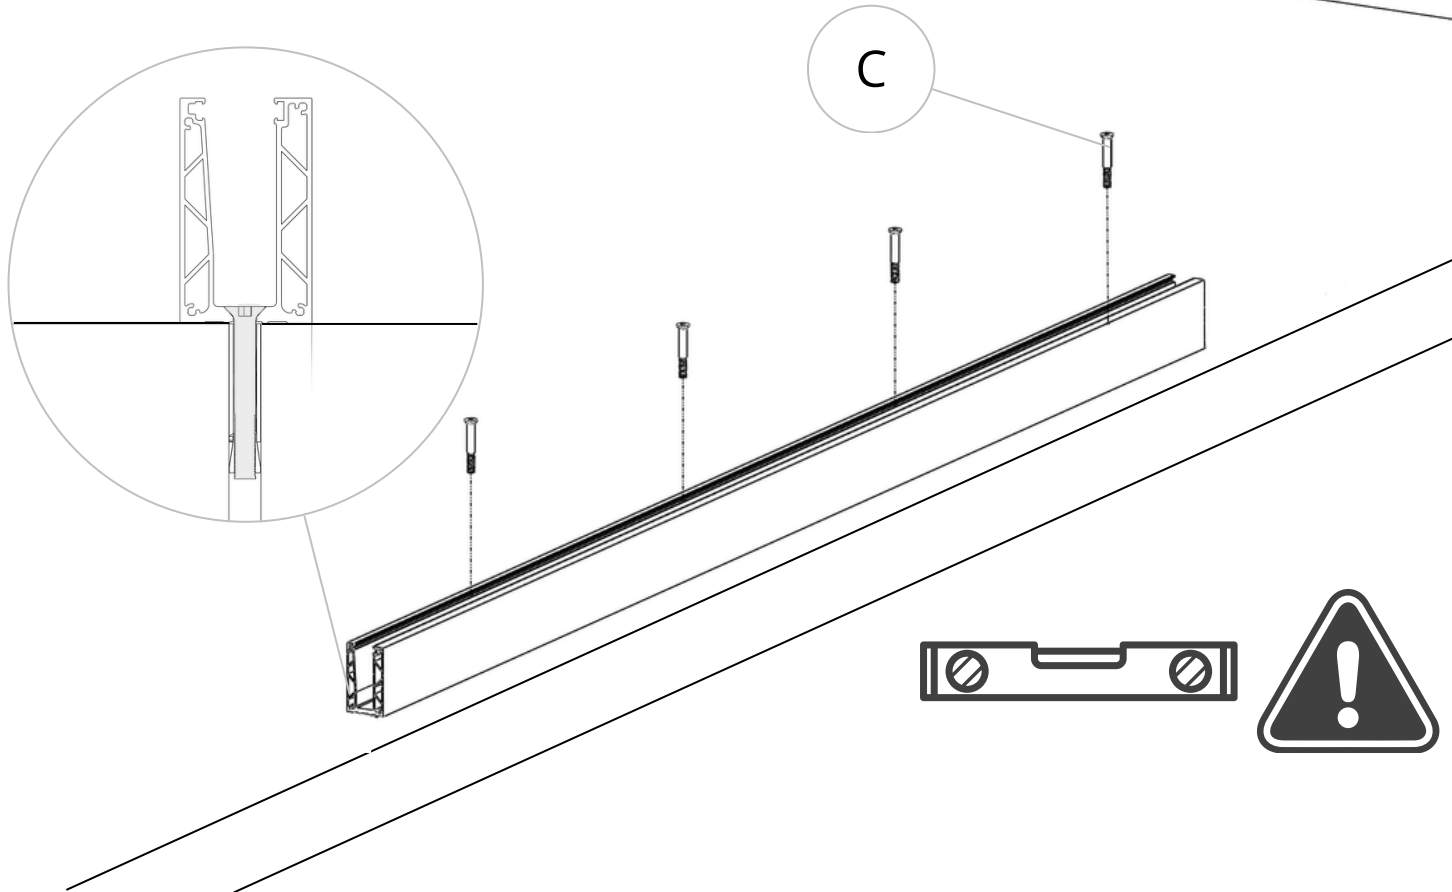

## INSTALLATION INSTRUCTIONS

Repère <i>Reference</i>	Désignation <i>Description</i>
A	Cheville <i>Wall plug</i>
B	Profilé Aluminium <i>Aluminum profil</i>
C	Vis <i>Screw</i>
D	Profilé PVC <i>PVC profile</i>
E	Joint de vitrage à clipser <i>Clip-on glazing seal</i>
F	Vitrage <i>Glass</i>
G	Cale de serrage du vitrage <i>Glazing wedge</i>
H	Joint de vitrage à bourrer <i>Compression glazing seal</i>
I	Main courante* <i>Handrail</i>
J	Capot d'extrémité* <i>Terminal cap</i>
K	Vis du capot* <i>Cap's screw</i>

\*En option  
*Optional*

1

2

3

4

5

6

**7** Enfoncez les cales **G** à l'aide d'une cale de frappe  
Use a tapping block to press in the **G** wedge