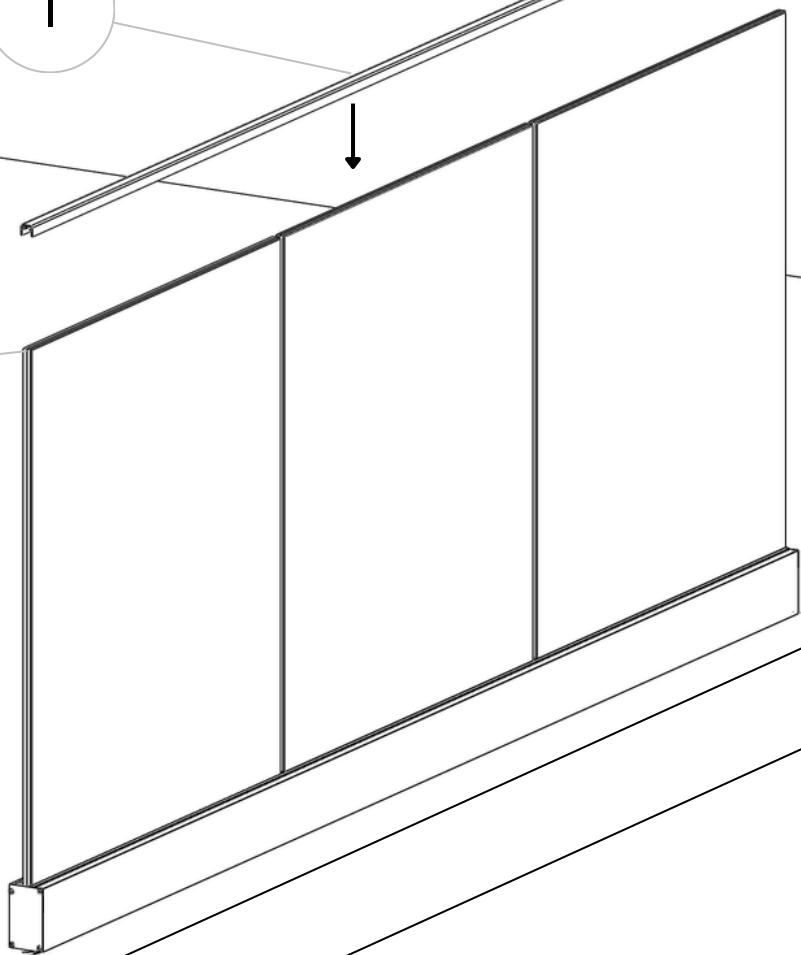

Colle ou adhésif non fourni
Glue or adhesive not included