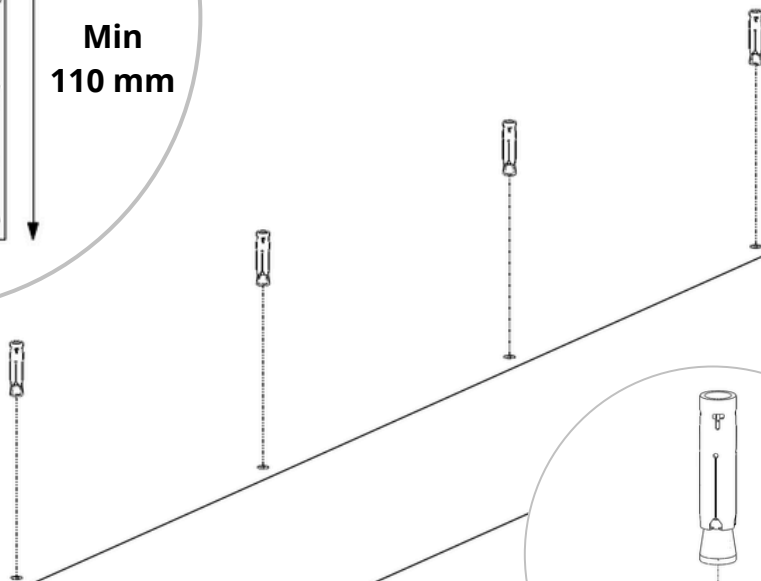

## INSTALLATION INSTRUCTIONS

Repère <i>Reference</i>	Désignation <i>Description</i>
A	Cheville <i>Wall plug</i>
B	Profilé Aluminium <i>Aluminum profil</i>
C	Vis <i>Screw</i>
D	Profilé PVC <i>PVC profile</i>
E	Joint de vitrage à clipser <i>Clip-on glazing seal</i>
F	Vitrage <i>Glass</i>
G	Cale de serrage du vitrage <i>Glazing wedge</i>
H	Joint de vitrage à bourrer <i>Compression glazing seal</i>
I	Main courante* <i>Handrail</i>
J	Capot d'extrémité* <i>Terminal cap</i>
K	Vis du capot* <i>Cap's screw</i>

\*En option  
*Optional*

1

2

3

4

5

6

**7** Enfoncez les cales **G** à l'aide d'une cale de frappe  
Use a tapping block to press in the **G** wedge