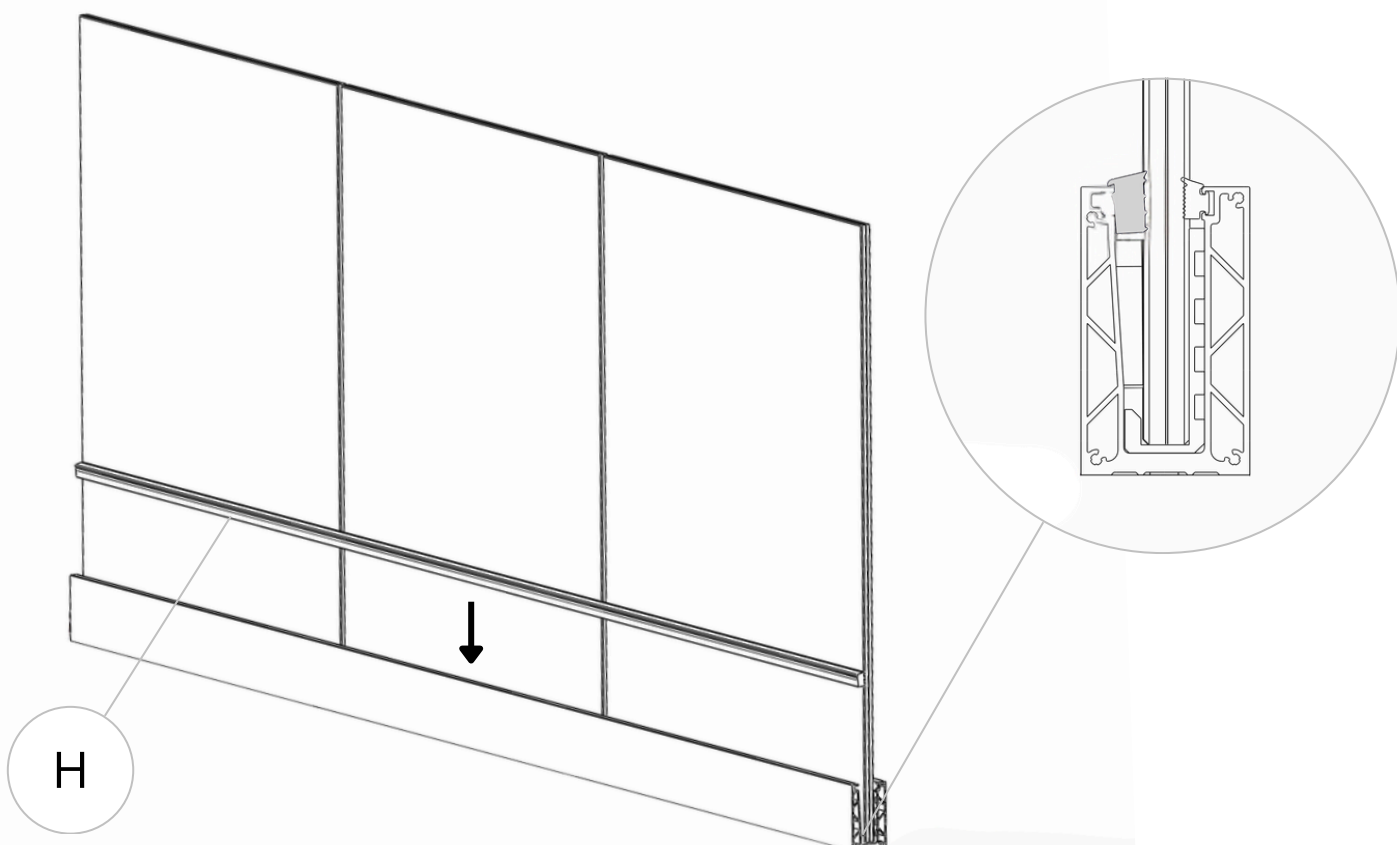

7 Enfoncez les cales **G** à l'aide d'une cale de frappe
Use a tapping block to press in the **G** wedge

8