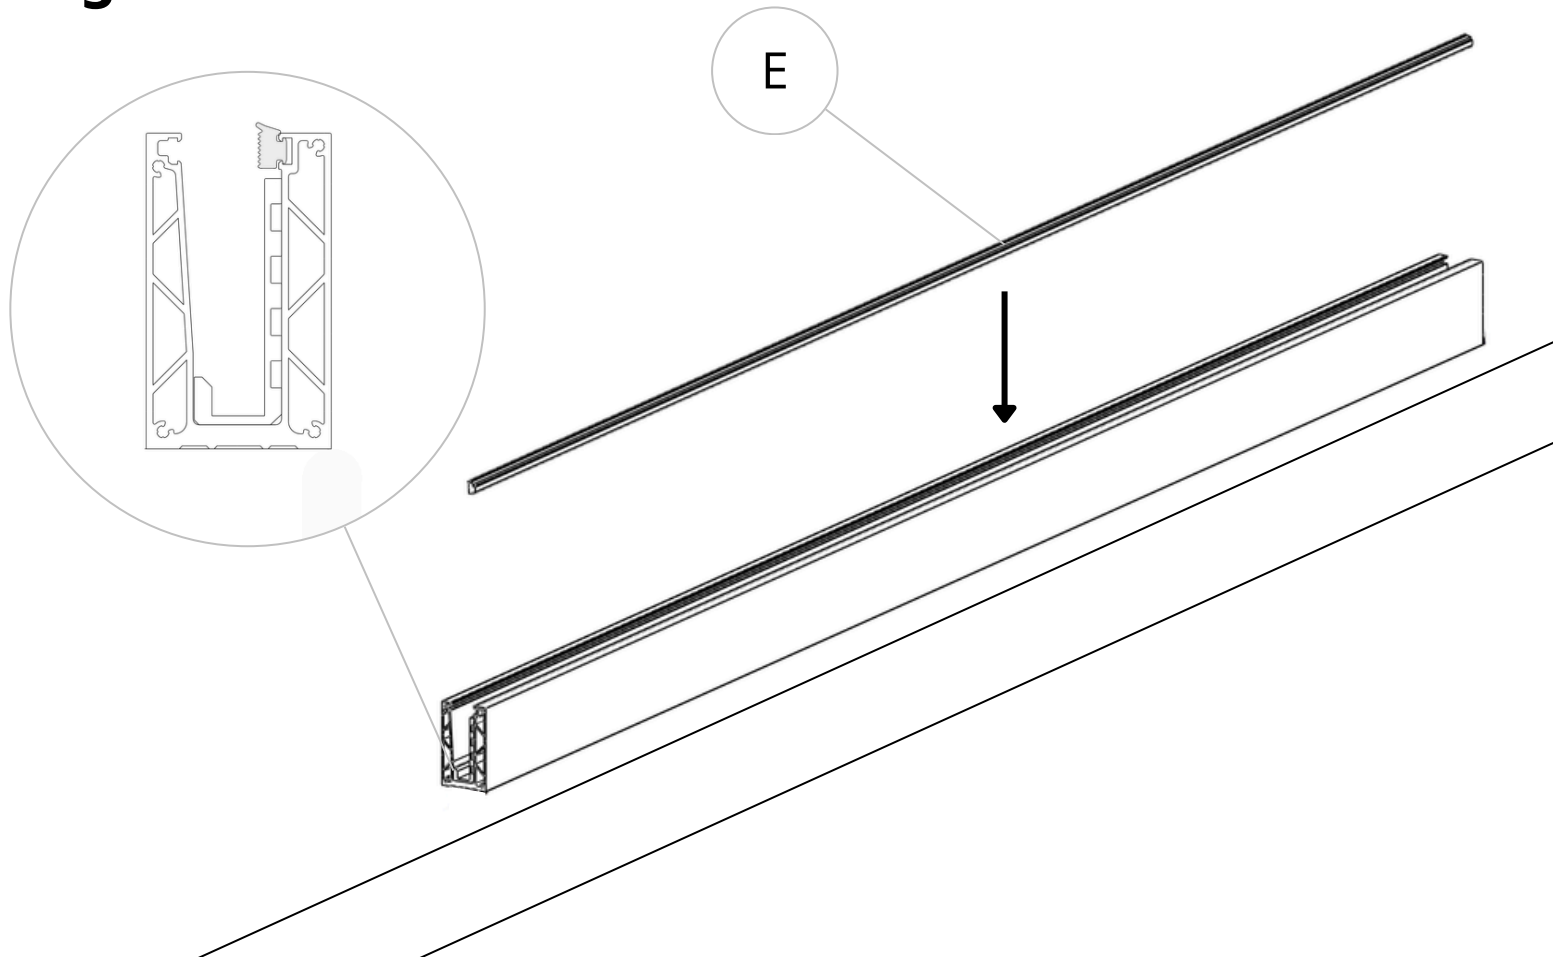

## INSTALLATION INSTRUCTIONS

Repère <i>Reference</i>	Désignation <i>Description</i>
A	Cheville <i>Wall plug</i>
B	Profilé Aluminium <i>Aluminum profil</i>
C	Vis <i>Screw</i>
D	Profilé PVC <i>PVC profile</i>
E	Joint de vitrage à clipser <i>Clip-on glazing seal</i>
F	Vitrage <i>Glass</i>
G	Cale de serrage du vitrage <i>Glazing wedge</i>
H	Joint de vitrage à bourrer <i>Compression glazing seal</i>
I	Main courante* <i>Handrail</i>
J	Capot d'extrémité* <i>Terminal cap</i>
K	Vis du capot* <i>Cap's screw</i>

\*En option  
*Optional*

1

2

3

4

5

6

**7** Enfoncez les cales **G** à l'aide d'une cale de frappe  
Use a tapping block to press in the **G** wedge