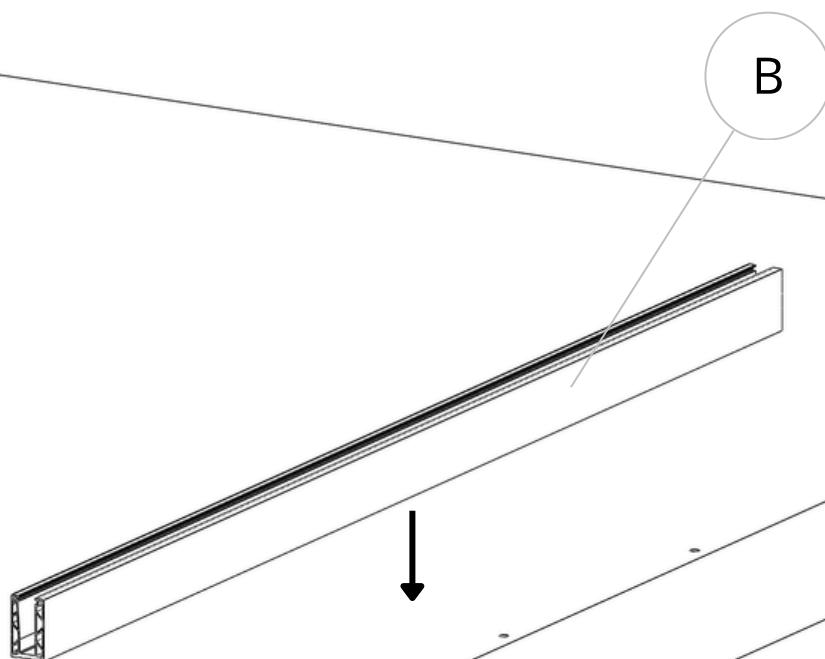

## INSTALLATION INSTRUCTIONS

Repère <i>Reference</i>	Désignation <i>Description</i>
A	Cheville <i>Wall plug</i>
B	Profilé Aluminium <i>Aluminum profil</i>
C	Vis <i>Screw</i>
D	Profilé PVC <i>PVC profile</i>
E	Joint de vitrage à clipser <i>Clip-on glazing seal</i>
F	Vitrage <i>Glass</i>
G	Cale de serrage du vitrage <i>Glazing wedge</i>
H	Joint de vitrage à bourrer <i>Compression glazing seal</i>
I	Main courante* <i>Handrail</i>
J	Capot d'extrémité* <i>Terminal cap</i>
K	Vis du capot* <i>Cap's screw</i>

\*En option  
*Optional*

1

2

3

4

5

6

**7** Enfoncez les cales **G** à l'aide d'une cale de frappe  
Use a tapping block to press in the **G** wedge