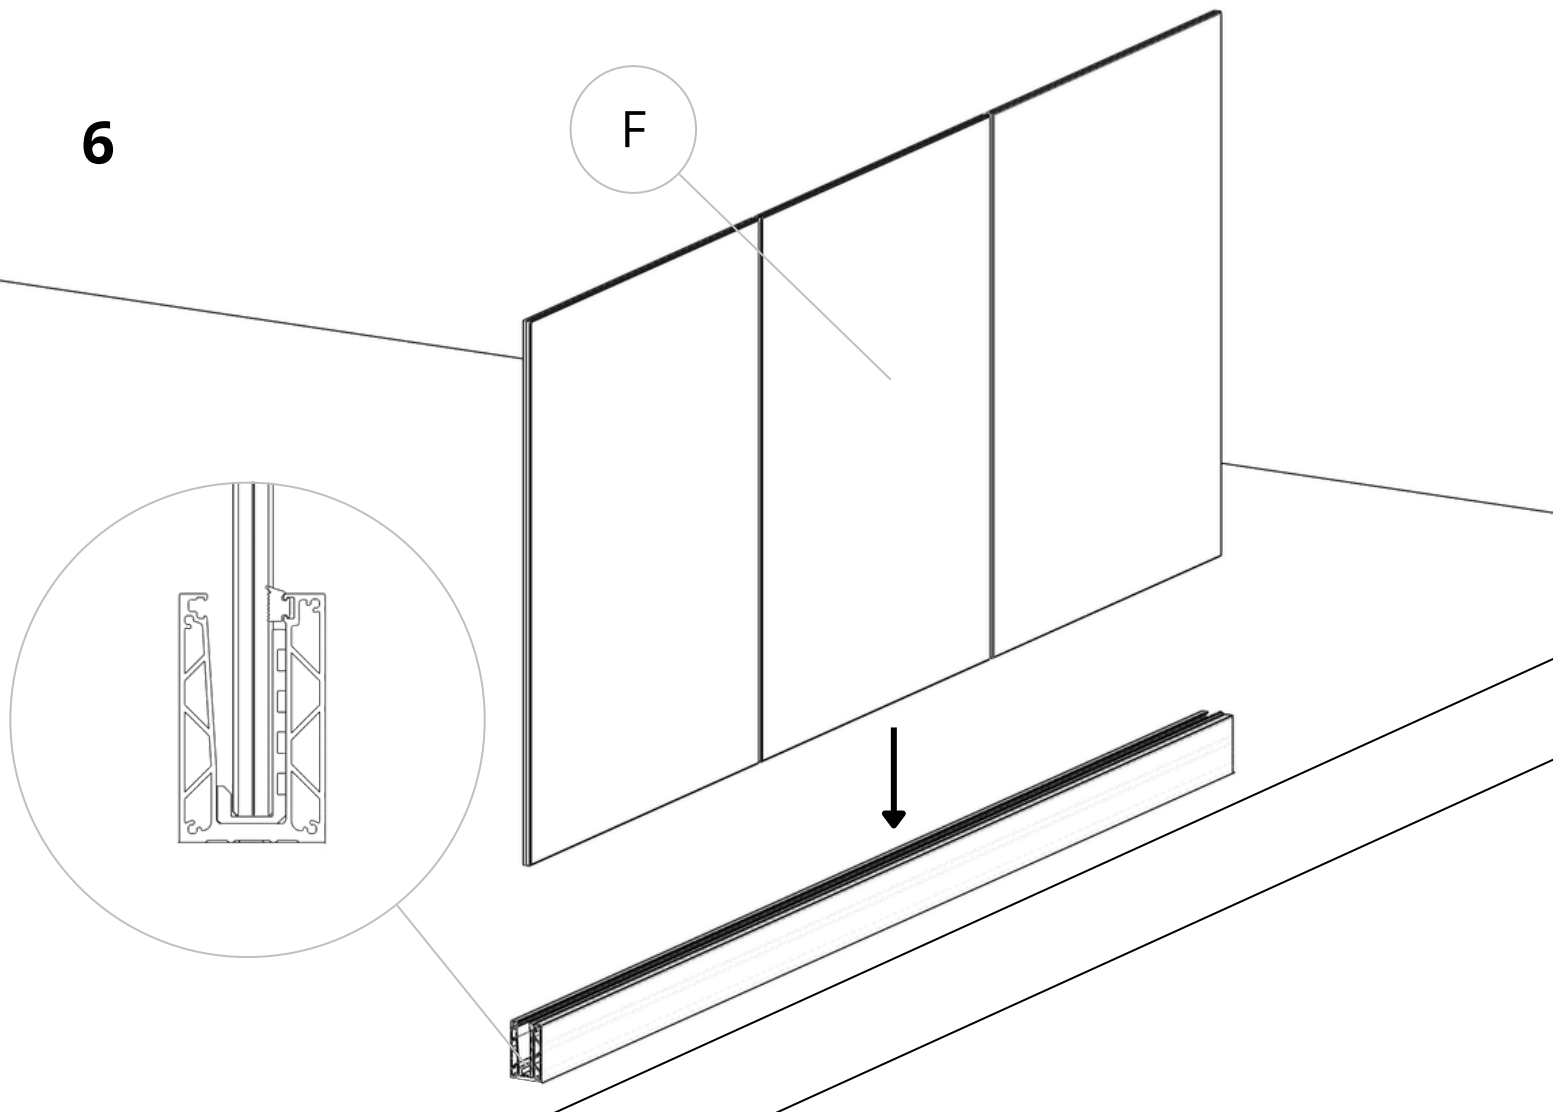

## INSTALLATION INSTRUCTIONS

Repère <i>Reference</i>	Désignation <i>Description</i>
A	Cheville <i>Wall plug</i>
B	Profilé Aluminium <i>Aluminum profil</i>
C	Vis <i>Screw</i>
D	Profilé PVC <i>PVC profile</i>
E	Joint de vitrage à clipser <i>Clip-on glazing seal</i>
F	Vitrage <i>Glass</i>
G	Cale de serrage du vitrage <i>Glazing wedge</i>
H	Joint de vitrage à bourrer <i>Compression glazing seal</i>
I	Main courante* <i>Handrail</i>
J	Capot d'extrémité* <i>Terminal cap</i>
K	Vis du capot* <i>Cap's screw</i>

\*En option  
*Optional*

1

2

3

4

5

6

**7** Enfoncez les cales **G** à l'aide d'une cale de frappe  
Use a tapping block to press in the **G** wedge