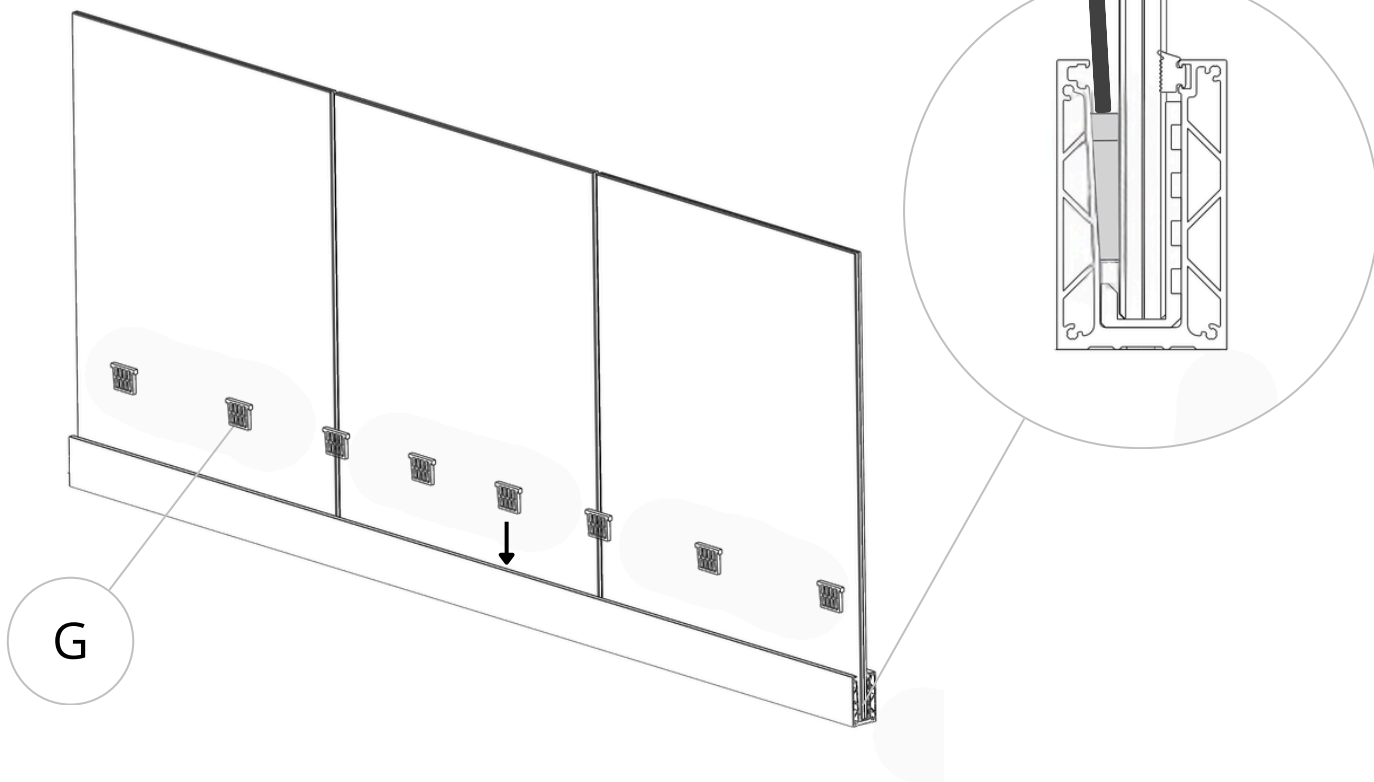

## INSTALLATION INSTRUCTIONS

Repère <i>Reference</i>	Désignation <i>Description</i>
A	Cheville <i>Wall plug</i>
B	Profilé Aluminium <i>Aluminum profil</i>
C	Vis <i>Screw</i>
D	Profilé PVC <i>PVC profile</i>
E	Joint de vitrage à clipser <i>Clip-on glazing seal</i>
F	Vitrage <i>Glass</i>
G	Cale de serrage du vitrage <i>Glazing wedge</i>
H	Joint de vitrage à bourrer <i>Compression glazing seal</i>
I	Main courante* <i>Handrail</i>
J	Capot d'extrémité* <i>Terminal cap</i>
K	Vis du capot* <i>Cap's screw</i>

\*En option  
*Optional*

1

2

3

4

5

6

**7** Enfoncez les cales **G** à l'aide d'une cale de frappe  
Use a tapping block to press in the **G** wedge