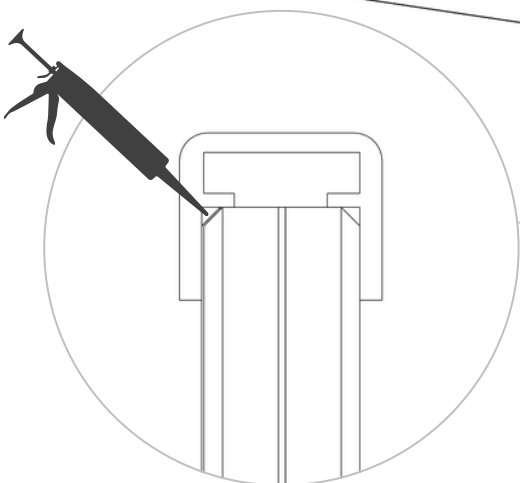

## INSTALLATION INSTRUCTIONS

Repère <i>Reference</i>	Désignation <i>Description</i>
A	Cheville <i>Wall plug</i>
B	Profilé Aluminium <i>Aluminum profil</i>
C	Vis <i>Screw</i>
D	Profilé PVC <i>PVC profile</i>
E	Joint de vitrage à clipser <i>Clip-on glazing seal</i>
F	Vitrage <i>Glass</i>
G	Cale de serrage du vitrage <i>Glazing wedge</i>
H	Joint de vitrage à bourrer <i>Compression glazing seal</i>
I	Main courante* <i>Handrail</i>
J	Capot d'extrémité* <i>Terminal cap</i>
K	Vis du capot* <i>Cap's screw</i>

\*En option  
*Optional*

1

2

3

4

5

6

**7** Enfoncez les cales **G** à l'aide d'une cale de frappe  
Use a tapping block to press in the **G** wedge

**8**

9

Colle ou adhésif non fourni  
*Glue or adhesive not included*

10