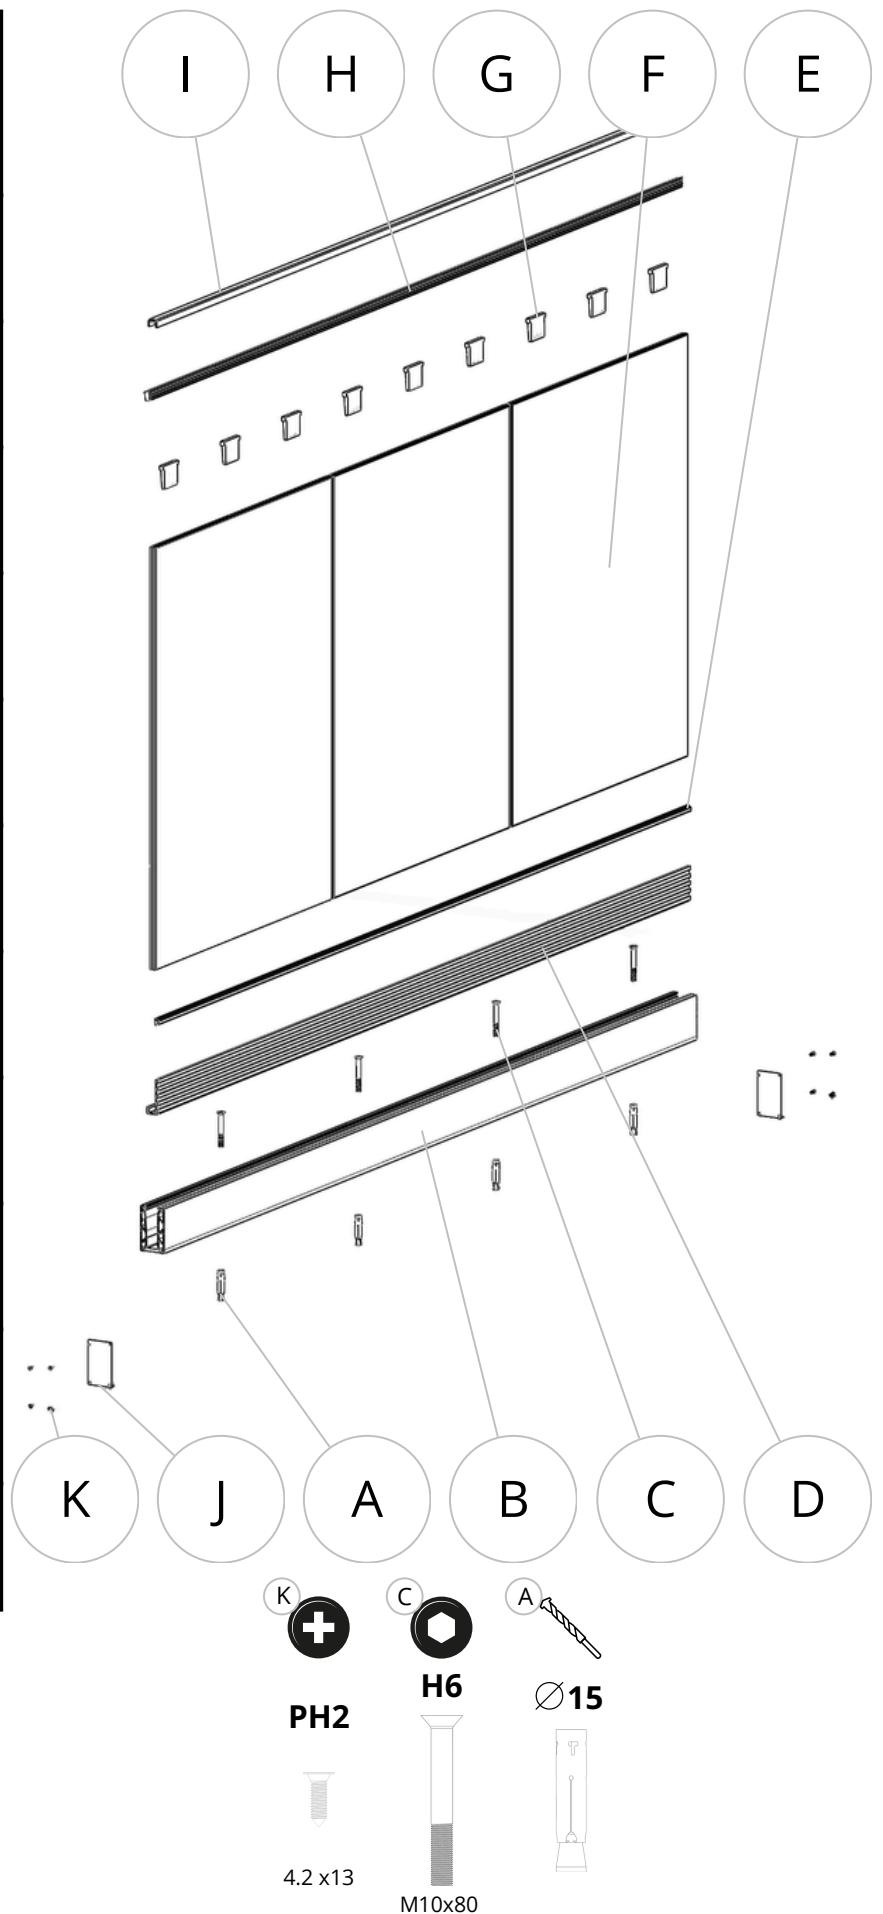

## INSTALLATION INSTRUCTIONS

Repère <i>Reference</i>	Désignation <i>Description</i>
A	Cheville <i>Wall plug</i>
B	Profilé Aluminium <i>Aluminum profil</i>
C	Vis <i>Screw</i>
D	Profilé PVC <i>PVC profile</i>
E	Joint de vitrage à clipser <i>Clip-on glazing seal</i>
F	Vitrage <i>Glass</i>
G	Cale de serrage du vitrage <i>Glazing wedge</i>
H	Joint de vitrage à bourrer <i>Compression glazing seal</i>
I	Main courante* <i>Handrail</i>
J	Capot d'extrémité* <i>Terminal cap</i>
K	Vis du capot* <i>Cap's screw</i>

\*En option  
*Optional*

1

2

3

4

5

6

**7** Enfoncez les cales **G** à l'aide d'une cale de frappe  
Use a tapping block to press in the **G** wedge

**8**

9

Colle ou adhésif non fourni  
*Glue or adhesive not included*

10