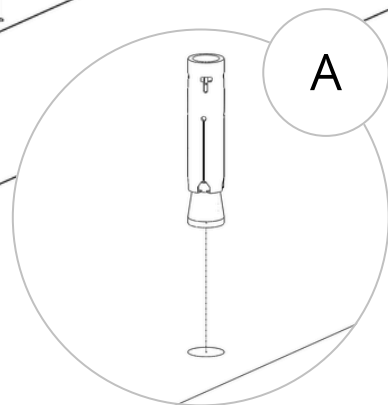

## INSTALLATION INSTRUCTIONS

Repère <i>Reference</i>	Désignation <i>Description</i>
A	Cheville <i>Wall plug</i>
B	Profilé Aluminium <i>Aluminum profil</i>
C	Vis <i>Screw</i>
D	Profilé PVC <i>PVC profile</i>
E	Joint de vitrage à clipser <i>Clip-on glazing seal</i>
F	Vitrage <i>Glass</i>
G	Cale de serrage du vitrage <i>Glazing wedge</i>
H	Joint de vitrage à bourrer <i>Compression glazing seal</i>
I	Main courante* <i>Handrail</i>
J	Capot d'extrémité* <i>Terminal cap</i>
K	Vis du capot* <i>Cap's screw</i>

\*En option  
*Optional*

1

2

3

4

5

6

**7** Enfoncez les cales **G** à l'aide d'une cale de frappe  
Use a tapping block to press in the **G** wedge