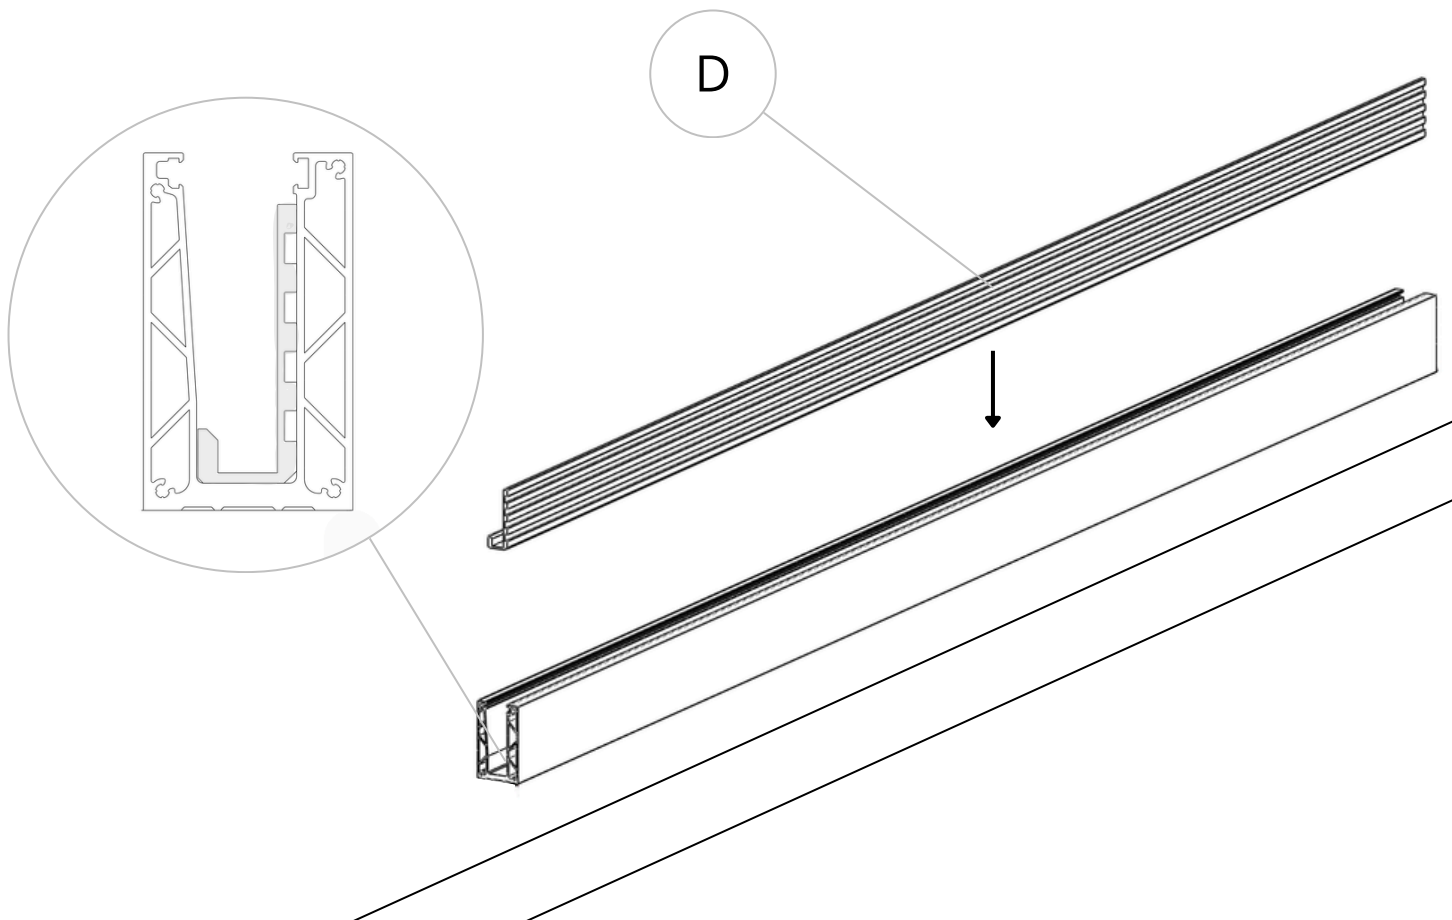

## INSTALLATION INSTRUCTIONS

Repère <i>Reference</i>	Désignation <i>Description</i>
A	Cheville <i>Wall plug</i>
B	Profilé Aluminium <i>Aluminum profil</i>
C	Vis <i>Screw</i>
D	Profilé PVC <i>PVC profile</i>
E	Joint de vitrage à clipser <i>Clip-on glazing seal</i>
F	Vitrage <i>Glass</i>
G	Cale de serrage du vitrage <i>Glazing wedge</i>
H	Joint de vitrage à bourrer <i>Compression glazing seal</i>
I	Main courante* <i>Handrail</i>
J	Capot d'extrémité* <i>Terminal cap</i>
K	Vis du capot* <i>Cap's screw</i>

\*En option  
*Optional*

1

2

3

4

5

6

**7** Enfoncez les cales **G** à l'aide d'une cale de frappe  
Use a tapping block to press in the **G** wedge