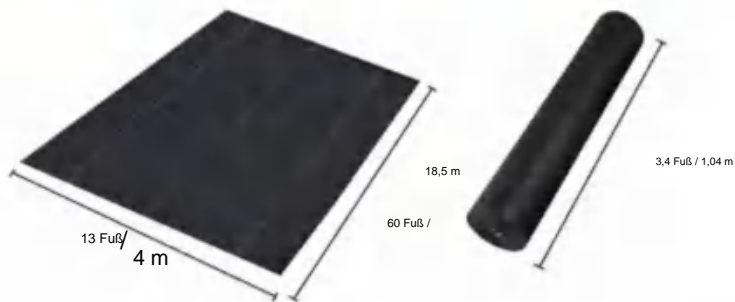

Größe ausgeklappt

Paket gefaltete Größe
Die Produktbreite ist in der Mitte gefaltet und gerollt

Produktgewicht	27,1 Pfund	12,3 kg
Produktgröße	13*60 Fuß	4*18,5 m

Hersteller: Shanghai muxinmuyeyouxiangongsi

Adresse: Shuangchenglu 803nong11hao1602A-1609shi, baoshanqu, Shanghai 200000 CN.

Nach AUS importiert: SIHAO PTY LTD. 1 ROKEVA STREETEASTWOOD NSW 2122 Australien

Importiert in die USA: Sanven Technology Ltd. Suite 250, 9166 Anaheim Place, Rancho Cucamonga, CA 91730

E-CrossStu GmbH

Mainzer Landstr.69, 60329 Frankfurt am Main.

YH CONSULTING LIMITED.

C/O YH Consulting Limited Office 147, Centurion House, London Road, Staines-upon-Thames, Surrey, TW18 4AX