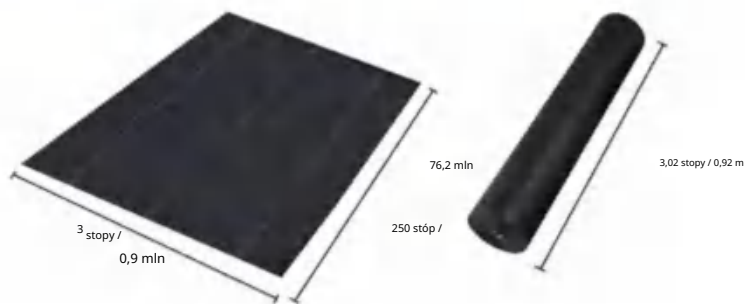

MODEL:3*250FT170

SPECIFICATIONS

Rozmiar po rozłożeniu

Rozmiar złożonego opakowania
Szerokość produktu jest złożona na pół i zrolowana

Waga produktu	26 funtów	11,8 kg
Rozmiar produktu	3*250 stóp	0,9*76,2m

Producent:Shanghai muxinmuyeyouxiangongsi
Adres: Shuangchenglu 803nong11hao1602A-1609shi, baoshanqu, szanghaj
200000 CN.