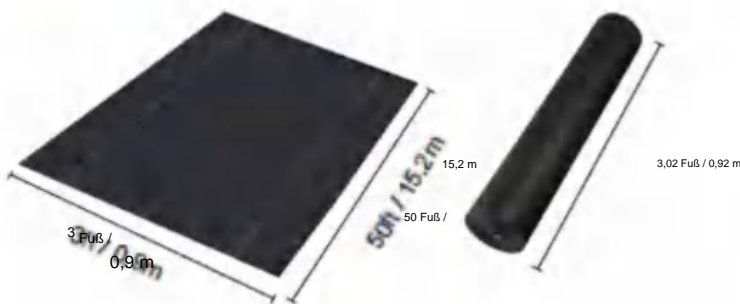

YH CONSULTING LIMITED.

C/O YH Consulting Limited Biuro 147, Centurion House, London Road, Staines-upon-Thames, Surrey, TW18 4AX

POLYPROPYLENE WOVEN FABRIC

MODELL: 3*50FT90

SPECIFICATIONS

Größe ausgeklappt

Paket gefaltete Größe
Die Produktbreite ist in der Mitte gefaltet und gerollt