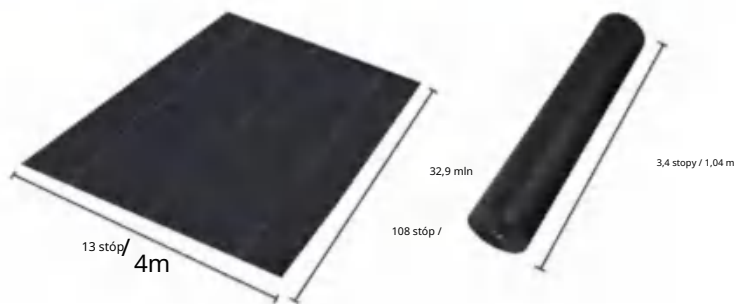

Rozmiar po rozłożeniu

Rozmiar złożonego opakowania
Szerokość produktu jest złożona na pół i zrolowana

Waga produktu	48,7 funta	22,1 kg
Rozmiar produktu	13*108 stóp	4*32,9m

Producent:Shanghai muxinmuyeyouxiangongsi

Adres: Shuangchenglu 803nong11hao1602A-1609shi, baoshanqu, szanghaj 200000 CN.

Importowane do AUS: SIHAO PTY LTD. 1 ROKEVA STREESTEASTWOOD NSW 2122 Australia

Importowane do USA: Sanven Technology Ltd. Suite 250, 9166 Anaheim Place, Rancho Cucamonga, CA 91730

E-CrossStu GmbH
Mainzer Landstr.69, 60329 Frankfurt nad Menem.

YH CONSULTING LIMITED.
C/O YH Consulting Limited Biuro 147, Centurion House,
London Road, Staines-upon-Thames, Surrey, TW18 4AX