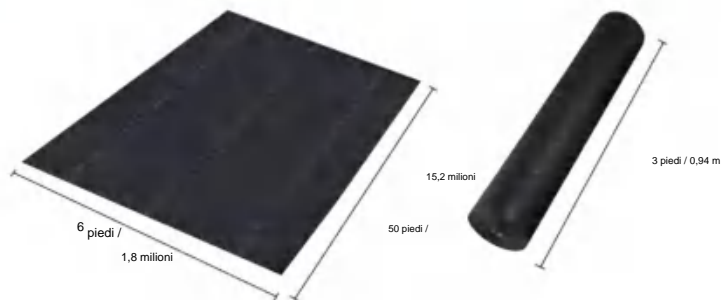

Nonwovens

MODELLO:6*50FT271

SPECIFICATIONS

Dimensioni non piegate

Dimensioni del pacco piegato
La larghezza del prodotto è piegata a metà e arrotolata

Peso del pacco	16,7 libbre	7,56 kg
Dimensioni del prodotto	6*50 piedi	1,8*15,2 metri

Produttore: Shanghaimuxinmuyeyouxiangongsi
Indirizzo: Shuangchenglu 803nong11hao1602A-1609shi, baoshanqu, shanghai 200000 CN.
Importato in AUS: SIHAO PTY LTD. 1 ROKEVA STREETEASTWOOD NSW 2122 Australia

Importato negli USA: Sanven Technology Ltd. Suite 250, 9166 Anaheim Place, Rancho Cucamonga, CA 91730

E-CrossStu GmbH
Mainzer Landstr.69, 60329 Francoforte sul Meno.

CONSULENZA YH LIMITATA.
C/O YH Consulting Limited Ufficio 147, Centurion House,
Via Roma, 101, 00186 Roma, Italia