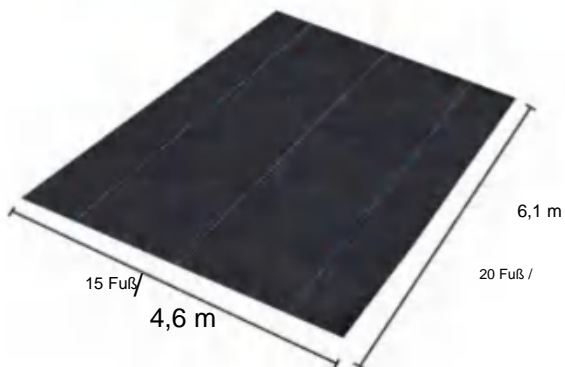

Nonwovens

MODELL: 15*20FT136

SPECIFICATIONS

Größe ausgeklappt

Paketgewicht	8,4 Pfund	3,8 kg
Produktgröße	15*20 Fuß	4,6*6,1 m

Hersteller: Shanghaimuxinmuyeyouxiangongsi

Adresse: Shuangchenglu 803nong11hao1602A-1609shi, baoshanqu, Shanghai 200000 CN.

Nach AUS importiert: SIHAO PTY LTD. 1 ROKEVA STREETEASTWOOD NSW 2122 Australien

Importiert in die USA: Sanven Technology Ltd. Suite 250, 9166 Anaheim Place, Rancho Cucamonga, CA 91730

E-CrossStu GmbH

Mainzer Landstr.69, 60329 Frankfurt am Main.

YH CONSULTING LIMITED.

C/O YH Consulting Limited Office 147, Centurion House, London Road, Staines-upon-Thames, Surrey, TW18 4AX