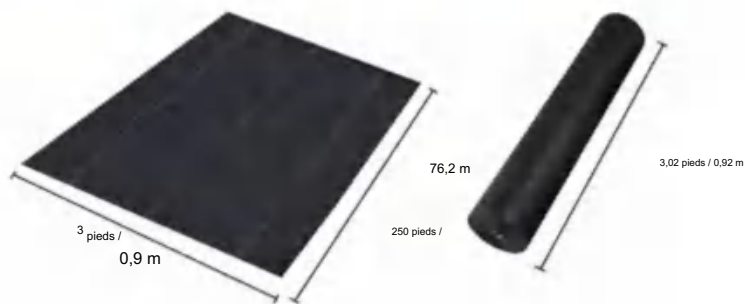

POLYPROPYLENE WOVEN FABRIC

MODÈLE : 3*250FT170

SPECIFICATIONS

Taille dépliée

Taille du colis plié
La largeur du produit est pliée en deux et roulée

Poids du produit	26 livres	11,8 kg
Taille du produit	3*250 pieds	0,9*76,2 m