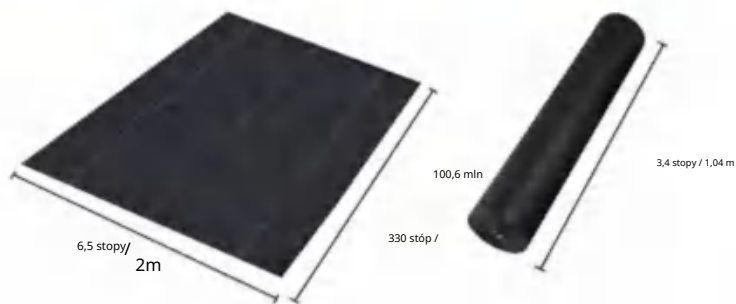

Rozmiar po rozłożeniu

Rozmiar złożonego opakowania
Szerokość produktu jest złożona na pół i zrolowana

Waga produktu	47,6 funta	21,6 kg
Rozmiar produktu	6,5*330 stóp	2*100,6m

Producent:Shanghaimuxinmuyeyouxiangongsi
Adres: Shuangchenglu 803nong11hao1602A-1609shi, baoshanqu, szanghaj
200000 CN.

Importowane do AUS: SIHAO PTY LTD. 1 ROKEVA STRETEASTWOOD NSW
2122 Australia

Importowane do USA: Sanven Technology Ltd. Suite 250, 9166 Anaheim
Place, Rancho Cucamonga, CA 91730

E-CrossStu GmbH
Mainzer Landstr.69, 60329 Frankfurt nad Menem.

YH CONSULTING LIMITED.
C/O YH Consulting Limited Biuro 147, Centurion House,
London Road, Staines-upon-Thames, Surrey, TW18 4AX