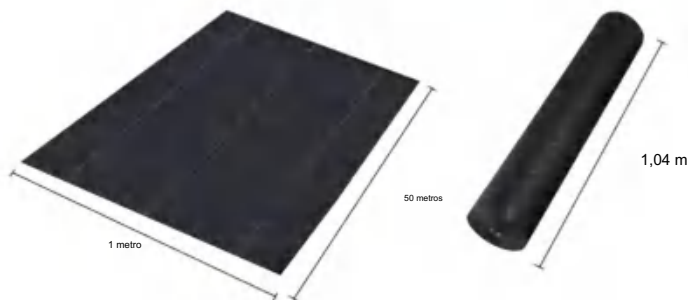

Nonwovens

MODELO: 1*50M150

SPECIFICATIONS

Tamaño desplegado

Tamaño del paquete plegado
El ancho del producto se dobla a la mitad y se enrolla.

Peso del paquete	7,5 kilos
Tamaño del producto	1*50 metros ²

Fabricante: Shanghaimuxinmuyeyouxiangongsi