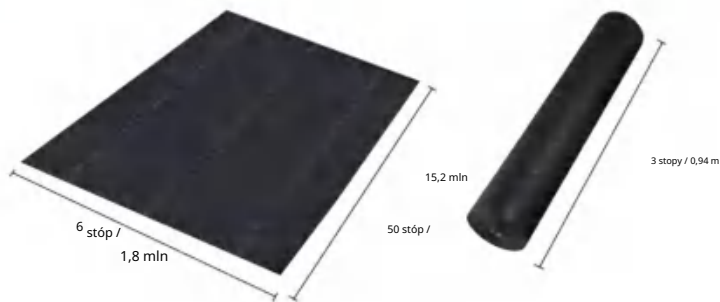

SPECIFICATIONS

Rozmiar po rozłożeniu

Rozmiar złożonego opakowania
Szerokość produktu jest złożona na pół i zrolowana

Waga paczki	16,7 funta	7,56 kg
Rozmiar produktu	6*50 stóp	1,8*15,2m

Producent:Shanghai muxinmuyeyouxiangongsi