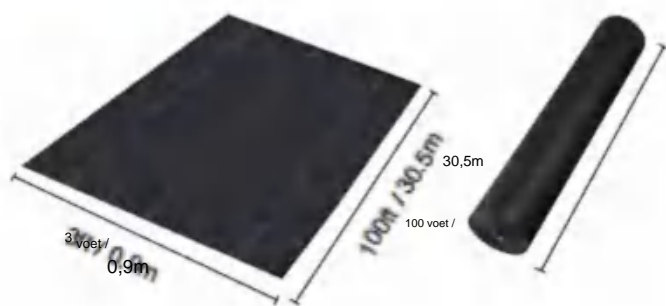

POLYPROPYLENE WOVEN FABRIC

MODEL: 3*100FT90

SPECIFICATIONS

Uitgevouwen formaat

Pakket gevouwen formaat
Productbreedte is dubbelgevouwen en opgerold

Productgewicht	6,6 pond	3,0kg
Productgrootte	3*100 voet	0,9*30,5 meter