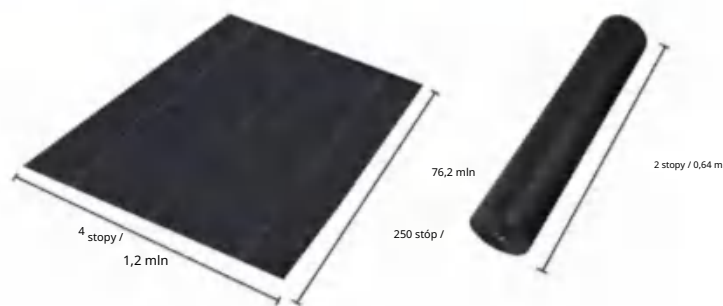

MODEL:4*250FT170

SPECIFICATIONS

Rozmiar po rozłożeniu

Rozmiar złożonego opakowania
Szerokość produktu jest złożona na pół i zrolowana

Waga produktu	34,6 funta	15,7 kg
Rozmiar produktu	4*250 stóp	1,2*76,2m