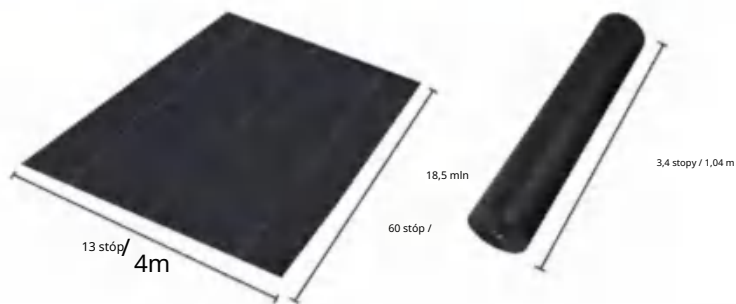

Rozmiar po rozłożeniu

Rozmiar złożonego opakowania
Szerokość produktu jest złożona na pół i zrolowana

Waga produktu	27,1 funta	12,3 kg
Rozmiar produktu	13*60 stóp	4*18,5m

Producent:Shanghaimuxinmuyeyouxiangongsi
Adres: Shuangchenglu 803nong11hao1602A-1609shi, baoshanqu, szanghaj
200000 CN.

Importowane do AUS: SIHAO PTY LTD. 1 ROKEVA STRETEASTWOOD NSW
2122 Australia

Importowane do USA: Sanven Technology Ltd. Suite 250, 9166 Anaheim
Place, Rancho Cucamonga, CA 91730

E-CrossStu GmbH
Mainzer Landstr.69, 60329 Frankfurt nad Menem.

YH CONSULTING LIMITED.
C/O YH Consulting Limited Biuro 147, Centurion House,
London Road, Staines-upon-Thames, Surrey, TW18 4AX