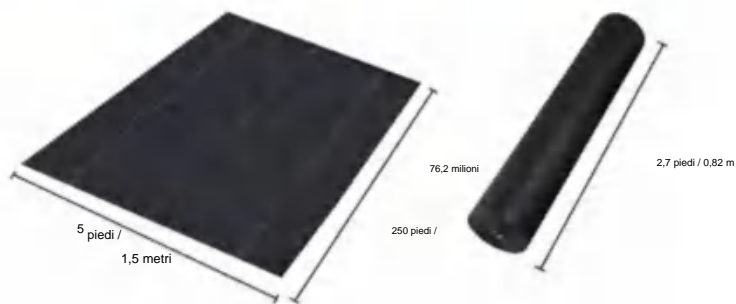

MODELLO:5*250FT170

SPECIFICATIONS

Dimensioni non piegate

Dimensioni del pacco piegato
La larghezza del prodotto è piegata a metà e arrotolata

Peso del prodotto	43,4 libbre	19,7 kg
Dimensioni del prodotto	5*250 piedi	1,5*76,2 metri