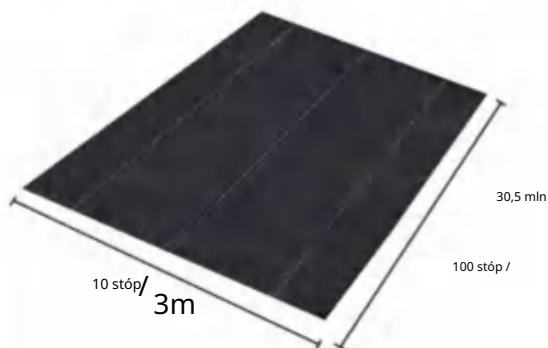

Nonwovens

MODEL:10*100FT271

SPECIFICATIONS

Rozmiar po rozłożeniu

Waga paczki	55,6 funta	25,2 kg
Rozmiar produktu	10*100 stóp	3*30,5m

Producent:Shanghai muxinmuyeyouxiangongsi

Adres: Shuangchenglu 803nong11hao1602A-1609shi, baoshanqu, szanghaj 200000 CN.

Importowane do AUS: SIHAO PTY LTD. 1 ROKEVA STRETEASTWOOD NSW 2122 Australia

Importowane do USA: Sanven Technology Ltd. Suite 250, 9166 Anaheim Place, Rancho Cucamonga, CA 91730

EC REP E-CrossStu GmbH
Mainzer Landstr.69, 60329 Frankfurt nad Menem.

UK REP YH CONSULTING LIMITED.
C/O YH Consulting Limited Biuro 147, Centurion House,
London Road, Staines-upon-Thames, Surrey, TW18 4AX