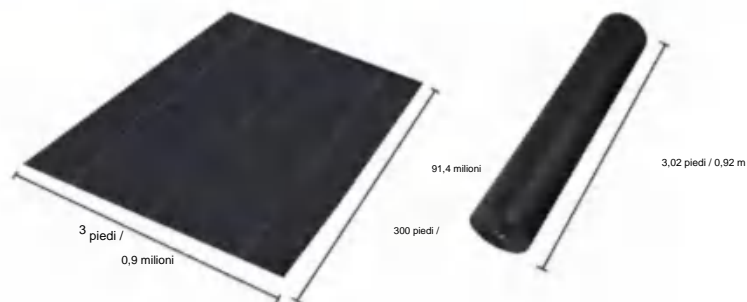

CONSULENZA YH LIMITATA.

C/O YH Consulting Limited Ufficio 147, Centurion House, Via Roma, 101, 00186 Roma, Italia

POLYPROPYLENE WOVEN FABRIC

MODELLO:3*300FT90

SPECIFICATIONS

Dimensioni non piegate

Dimensioni del pacco piegato
La larghezza del prodotto è piegata a metà e arrotolata