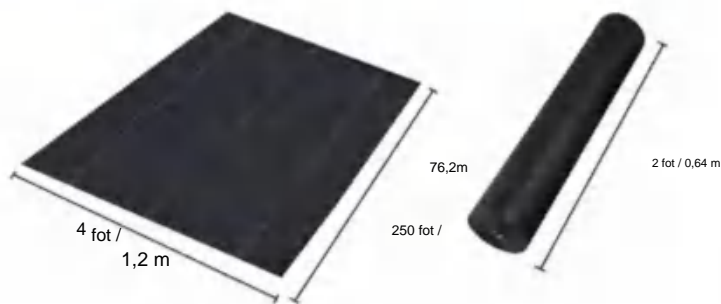

Ovikt storlek

Paket vikt storlek
Produktbredden är vikt på hälften och rullad

Produktens vikt	34,6 lb	15,7 kg
Produktstorlek	4*250 fot	1,2*76,2 m

Tillverkare:Shanghaimuxinmuyeyouxiangongsi

Adress: Shuangchenglu 803nong11hao1602A-1609shi, baoshanqu, shanghai 200000 CN.

Importerad till AUS: SIHAO PTY LTD. 1 ROKEVA STREETEASTWOOD NSW 2122 Australien

Importerad till USA: Sanven Technology Ltd. Suite 250, 9166 Anaheim Place, Rancho Cucamonga, CA 91730

E-CrossStu GmbH
Mainzer Landstr.69, 60329 Frankfurt am Main.

YH CONSULTING LIMITED.
C/O YH Consulting Limited Office 147, Centurion House,
London Road, Staines-upon-Thames, Surrey, TW18 4AX