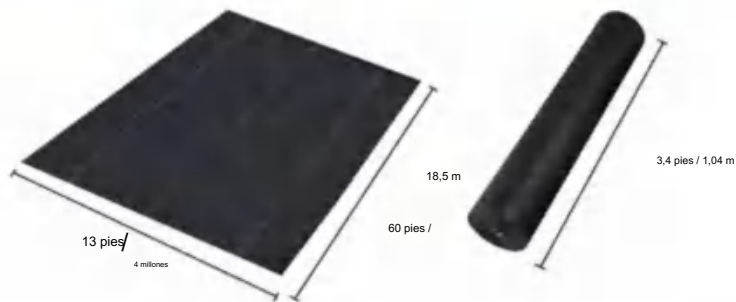

POLYPROPYLENE WOVEN FABRIC

MODELO: 13*60FT170

SPECIFICATIONS

13 pies /
4 milones

60 pies /

18,5 m

3,4 pies / 1,04 m

Tamaño desplegado