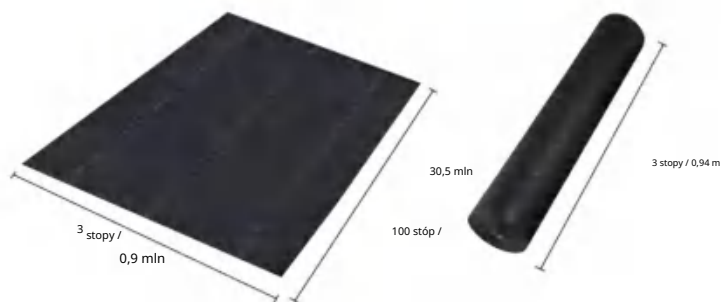

Nonwovens

MODEL:3*100FT136

SPECIFICATIONS

Rozmiar po rozłożeniu

Rozmiar złożonego opakowania
Szerokość produktu jest złożona na pół i zrolowana

Pakiet	Waga	8.4 funt	3,8 kg
Rozmiar produktu		3*100 stóp	0,9*30,5 M

Producent:Shanghai muxinmuyeyouxiangongsi

Adres: Shuangchenglu 803nong11hao1602A-1609shi, baoshanqu, szanghaj 200000 CN.

Importowane do AUS: SIHAO PTY LTD. 1 ROKEVA STRETEASTWOOD NSW 2122 Australia

Importowane do USA: Sanven Technology Ltd. Suite 250, 9166 Anaheim Place, Rancho Cucamonga, CA 91730

E-CrossStu GmbH

Mainzer Landstr.69, 60329 Frankfurt nad Menem.

YH CONSULTING LIMITED.

C/O YH Consulting Limited Biuro 147, Centurion House, London Road, Staines-upon-Thames, Surrey, TW18 4AX