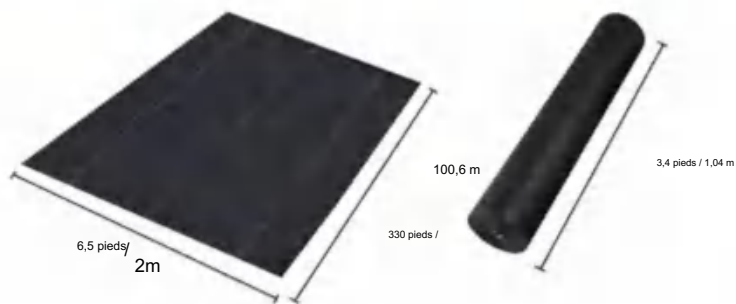

POLYPROPYLENE WOVEN FABRIC

MODÈLE : 6,5*330FT108

SPECIFICATIONS

Taille dépliée

Taille du colis plié
La largeur du produit est pliée en deux et roulée

Poids du produit	47,6 livres	21,6 kg
Taille du produit	6,5*330 pieds	2*100,6 m