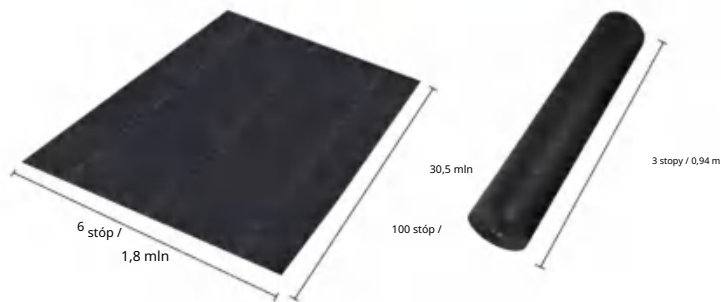

SPECIFICATIONS

Rozmiar po rozłożeniu

Rozmiar złożonego opakowania
Szerokość produktu jest złożona na pół i zrolowana

Pakiet ósmy W	33,3 funta	15,1 kg
Rozmiar produktu	6*100	1,8*30,5m

Producent:Shanghai muxinmuyeyouxiangongsi