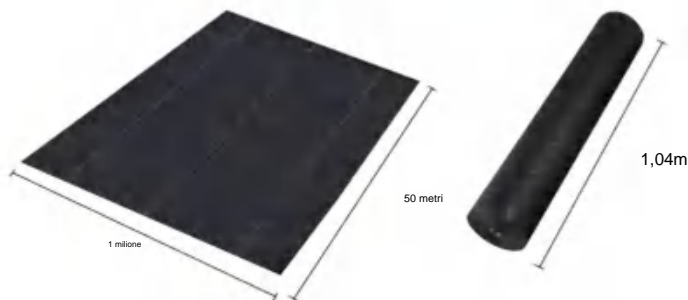

Nonwovens

MODELLO:1*50M150

SPECIFICATIONS

Dimensioni non piegate

Dimensioni del pacco piegato
La larghezza del prodotto è piegata a metà e arrotolata

Peso del pacco	7,5 kg
Dimensioni del prodotto	1*50 metri²

Produttore: Shanghaimuxinmuyeyouxiangongsi
Indirizzo: Shuangchenglu 803nong11hao1602A-1609shi, baoshanqu, shanghai 200000 CN.
Importato in AUS: SIHAO PTY LTD. 1 ROKEVA STREETEASTWOOD NSW 2122 Australia
Importato negli USA: Sanven Technology Ltd. Suite 250, 9166 Anaheim Place, Rancho Cucamonga, CA 91730

E-CrossStu GmbH
Mainzer Landstr.69, 60329 Francoforte sul Meno.

CONSULENZA YH LIMITATA.
C/O YH Consulting Limited Ufficio 147, Centurion House,
Via Roma, 101, 00186 Roma, Italia