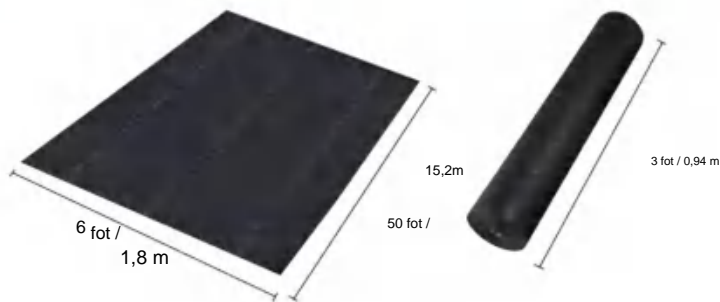

Nonwovens

MODELL:6*50FT271

SPECIFICATIONS

Ovikt storlek

Paket vikt storlek
Produktbredden är vikt på hälften och rullad

Paketets vikt	16,7 lb	7,56 kg
Produktstorlek	6*50 fot	1,8*15,2 m

Tillverkare:Shanghaimuxinmuyeyouxiangongsi