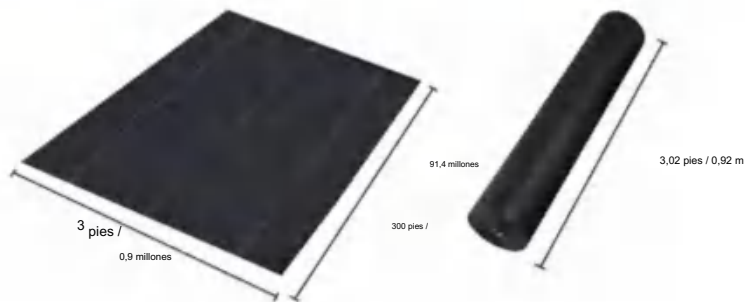

Carretera de Londres, Staines-upon-Thames, Surrey, TW18 4AX

POLYPROPYLENE WOVEN FABRIC

MODELO: 3*300FT90

SPECIFICATIONS

Tamaño desplegado

Tamaño del paquete plegado
El ancho del producto se dobla a la mitad y se enrolla.