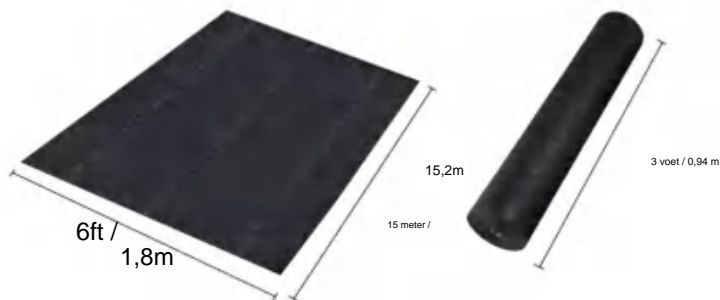

Nonwovens

MODEL: 6*50FT271

SPECIFICATIONS

Uitgevouwen formaat

Pakket gevouwen formaat
Productbreedte is dubbelgevouwen en opgerold

Pakketgewicht	16,7 pond	7,56kg
Productgrootte	6*50 voet	1,8*15,2 meter

Fabrikant: Shanghaiimuxinmuyeyouxiangongsi

Adres: Shuangchenglu 803nong11hao1602A-1609shi, baoshanqu, shanghai 200000 CN.

Geïmporteerd naar AUS: SIHAO PTY LTD. 1 ROKEVA STRETEASTWOOD NSW 2122 Australië

Geïmporteerd naar de VS: Sanven Technology Ltd. Suite 250, 9166 Anaheim Place, Rancho Cucamonga, CA 91730

E-CrossStu GmbH
Mainzer Landstr.69, 60329 Frankfurt am Main.

YH CONSULTING LIMITED.
C/O YH Consulting Limited Kantoor 147, Centurion House,
Londen Road, Staines-upon-Thames, Surrey, TW18 4AX