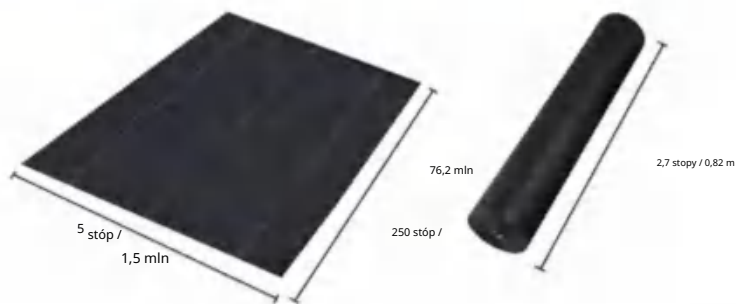

Rozmiar po rozłożeniu

Rozmiar złożonego opakowania
Szerokość produktu jest złożona na pół i zrolowana

Waga produktu	43,4 funta	19,7 kg
Rozmiar produktu	5*250 stóp	1,5*76,2m

Producent:Shanghaimuxinmuyeyouxiangongsi
Adres: Shuangchenglu 803nong11hao1602A-1609shi, baoshanqu, szanghaj
200000 CN.

Importowane do AUS: SIHAO PTY LTD. 1 ROKEVA STRETEASTWOOD NSW
2122 Australia

Importowane do USA: Sanven Technology Ltd. Suite 250, 9166 Anaheim
Place, Rancho Cucamonga, CA 91730

E-CrossStu GmbH
Mainzer Landstr.69, 60329 Frankfurt nad Menem.

YH CONSULTING LIMITED.
C/O YH Consulting Limited Biuro 147, Centurion House,
London Road, Staines-upon-Thames, Surrey, TW18 4AX