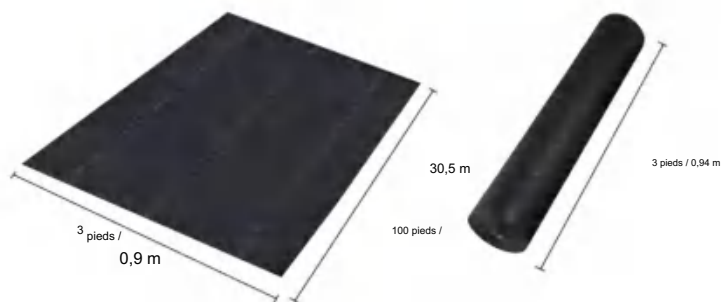

Nonwovens

MODÈLE : 3*100FT136

SPECIFICATIONS

Taille dépliée

Taille du colis plié
La largeur du produit est pliée en deux et roulée

Emballer	Poids	8,4 kg	3,8 kg
Taille du produit		3*100 pieds	0,9*30,5 m

Fabricant:Shanghaimuxinmuyeyouxiangongsi

Adresse : Shuangchenglu 803nong11hao1602A-1609shi, baoshanqu, shanghai 200000 CN.

Importé en Australie : SIHAO PTY LTD. 1 ROKEVA STREETEASTWOOD NSW 2122 Australie

Importé aux États-Unis : Sanven Technology Ltd. Suite 250, 9166 Anaheim Place, Rancho Cucamonga, CA 91730

EC REP E-CrossStu GmbH
Mainzer Landstr.69, 60329 Francfort-sur-le-Main.

UK REP YH CONSULTING LIMITÉE.
C/O YH Consulting Limited Bureau 147, Centurion House,
Route de Londres, Staines-upon-Thames, Surrey, TW18 4AX