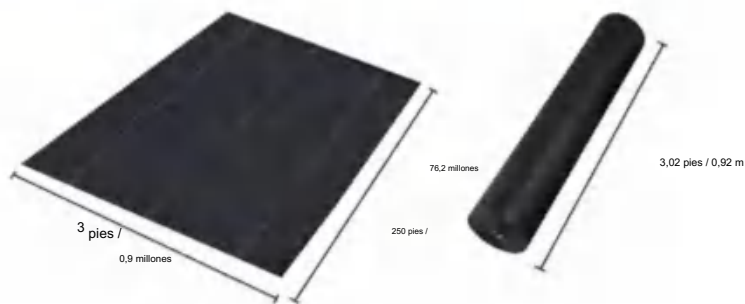

Tamaño desplegado

Tamaño del paquete plegado
El ancho del producto se dobla a la mitad y se enrolla.

Peso del producto	26 libras	11,8 kilogramos
Tamaño del producto	3*250 pies	0,9 x 76,2 metros

Fabricante: Shanghaimuxinmuyeyouxiangongsi
Dirección: Shuangchenglu 803nong11hao1602A-1609shi, baoshanqu, shanghai 200000 CN.
Importado a AUS: SIHAO PTY LTD. 1 ROKEVA STREETEASTWOOD NSW 2122 Australia

Importado a EE. UU.: Sanven Technology Ltd. Suite 250, 9166 Anaheim Place, Rancho Cucamonga, CA 91730

E-CrossStu GmbH
Mainzer Landstr.69, 60329 Fráncfort del Meno.

YH CONSULTING LIMITADA.
C/O YH Consulting Limited Oficina 147, Centurion House,
Carretera de Londres, Staines-upon-Thames, Surrey, TW18 4AX