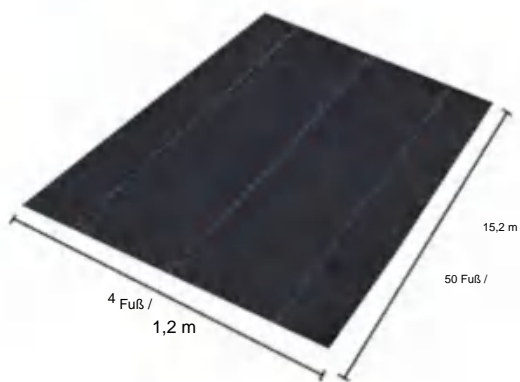

POLYPROPYLENE WOVEN FABRIC

MODELL: 4*50FT90

SPECIFICATIONS

Größe ausgeklappt

Produktgewicht	4,4 Pfund	2,0 kg
Produktgröße	4*50 Fuß	1,2*15,2 m

Hersteller: Shanghai muxinmuyeyouxiangongsi

Adresse: Shuangchenglu 803nong11hao1602A-1609shi, baoshanqu, Shanghai 200000 CN.