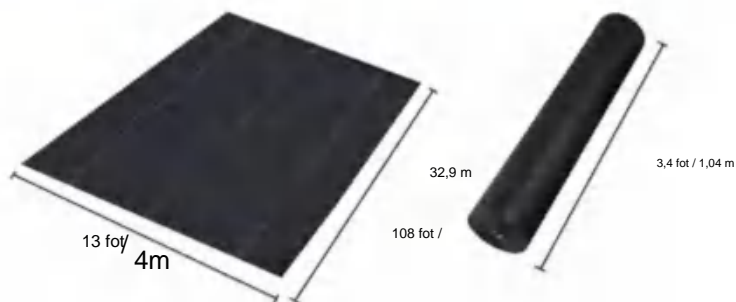

MODELL:13*108FT170

SPECIFICATIONS

Ovikt storlek

Paket vikt storlek
Produktbredden är vikt på hälften och rullad

Produktens vikt	48,7 lb	22,1 kg
Produktstorlek	13*108 fot	4*32,9 m

Tillverkare:Shanghaimuxinmuyeyouxiangongsi