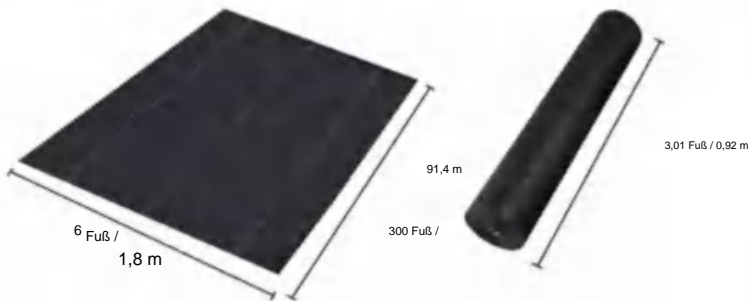

Größe ausgeklappt

Paket gefaltete Größe
Die Produktbreite ist in der Mitte gefaltet und gerollt

Produktgewicht	37,7 Pfund	17,1 kg
Produktgröße	6*300 Fuß	1,8*91,4 m

Hersteller: Shanghai muxinmuyeyouxiangongsi
Adresse: Shuangchenglu 803nong11hao1602A-1609shi, baoshanqu,
Shanghai 200000 CN.

Nach AUS importiert: SIHAO PTY LTD. 1 ROKEVA STRETEASTWOOD
NSW 2122 Australien

Importiert in die USA: Sanven Technology Ltd. Suite 250, 9166 Anaheim
Place, Rancho Cucamonga, CA 91730

E-CrossStu GmbH
Mainzer Landstr.69, 60329 Frankfurt am Main.

YH CONSULTING LIMITED.
C/O YH Consulting Limited Office 147, Centurion House,
London Road, Staines-upon-Thames, Surrey, TW18 4AX