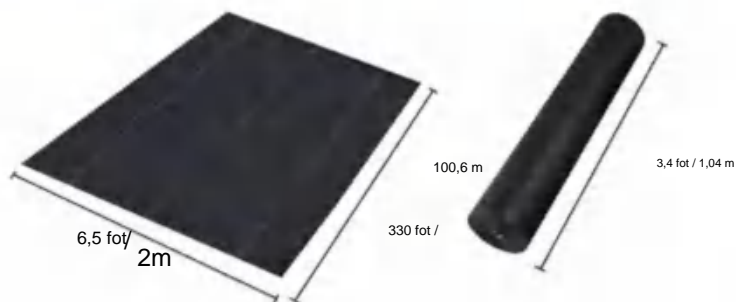

MODELL:6,5*330FT108

SPECIFICATIONS

Ovikt storlek

Paket vikt storlek
Produktbredden är vikt på hälften och rullad

Produktens vikt	47,6 lb	21,6 kg
Produktstorlek	6,5*330 fot	2*100,6 m

Tillverkare:Shanghaimuxinmuyeyouxiangongsi