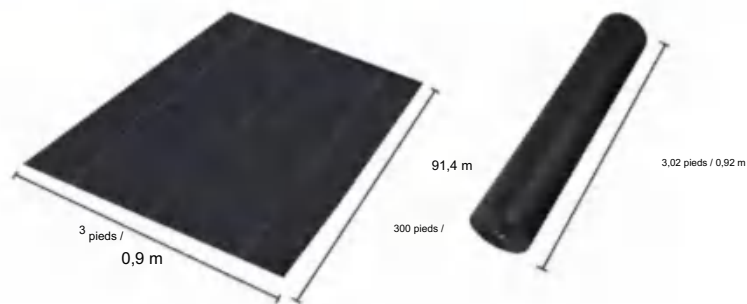

MODÈLE : 3*300FT90

SPECIFICATIONS

Taille dépliée

Taille du colis plié
La largeur du produit est pliée en deux et roulée

Poids du produit	20 livres	9,1 kg
Taille du produit	3*300 pieds	0,9*91,4 m

Fabricant:Shanghaimuxinmuyeyouxiangongsi