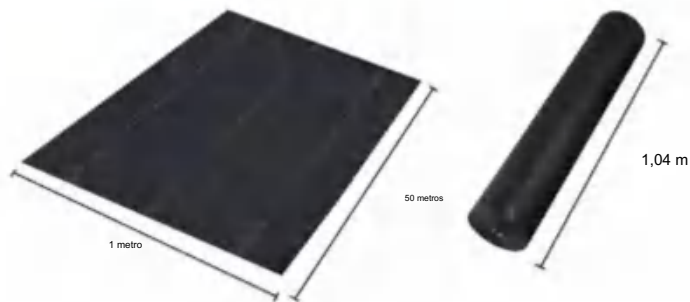

YH CONSULTING LIMITADA.

C/O YH Consulting Limited Oficina 147, Centurion House,

Carretera de Londres, Staines-upon-Thames, Surrey, TW18 4AX

POLYPROPYLENE WOVEN FABRIC

MODELO: 1*50M85

SPECIFICATIONS

Tamaño desplegado