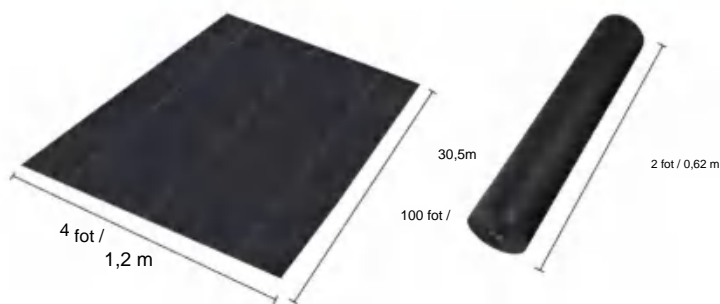

Ovikt storlek

Paket vikt storlek
Produktbredden är vikt på hälften och rullad

Produktens vikt	8,8 lb	4,0 kg
Produktstorlek	4*100 fot	1,2*30,5 m

Tillverkare:Shanghaimuxinmuyeyouxiangongsi

Adress: Shuangchenglu 803nong11hao1602A-1609shi, baoshanqu, shanghai 200000 CN.

Importerad till AUS: SIHAO PTY LTD. 1 ROKEVA STRETEASTWOOD NSW 2122 Australien

Importerad till USA: Sanven Technology Ltd. Suite 250, 9166 Anaheim Place, Rancho Cucamonga, CA 91730

E-CrossStu GmbH
Mainzer Landstr.69, 60329 Frankfurt am Main.

YH CONSULTING LIMITED.
C/O YH Consulting Limited Office 147, Centurion House,
London Road, Staines-upon-Thames, Surrey, TW18 4AX