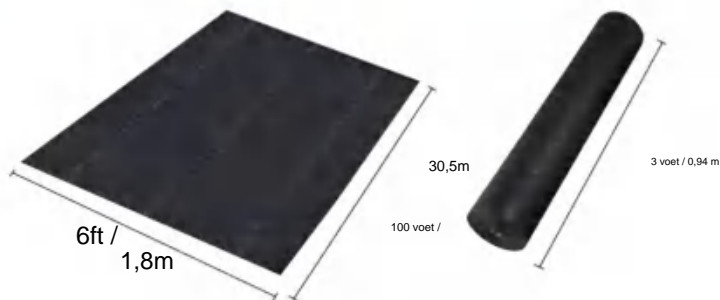

SPECIFICATIONS

Uitgevouwen formaat

Pakket gevouwen formaat
Productbreedte is dubbelgevouwen en opgerold

Pakket acht W	33,3 pond	15,1 kg
Productgrootte	6*100 voet	1,8*30,5 meter

Fabrikant: Shanghaiimuxinmuyeyouxiangongsi