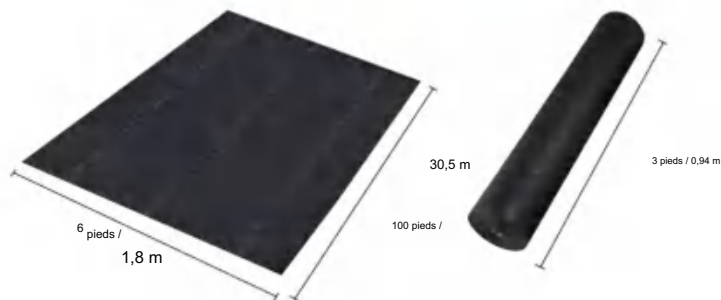

Nonwovens

MODÈLE : 6*100FT271

SPECIFICATIONS

Taille dépliée

Taille du colis plié
La largeur du produit est pliée en deux et roulée

Paquet huitL	33,3 livres	15,1 kg
Taille du produit	6*100 <small>pieds</small>	1,8 x 30,5 m