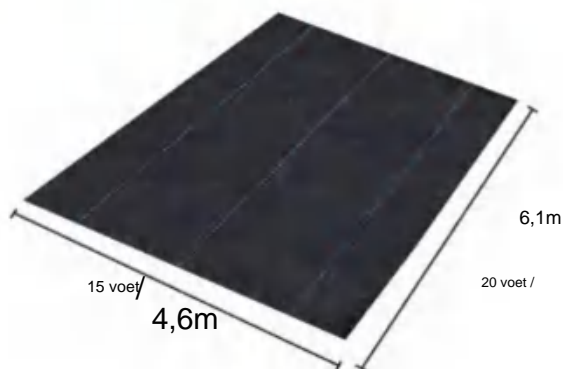

Nonwovens

MODEL: 15*20FT136

SPECIFICATIONS

Uitgevouwen formaat

Pakketgewicht	8,4 pond	3,8kg
Productgrootte	15*20 voet	4,6*6,1 meter

Fabrikant: Shanghaiimuxinmuyeyouxiangongsi

Adres: Shuangchenglu 803nong11hao1602A-1609shi, baoshanqu, shanghai 200000 CN.

Geïmporteerd naar AUS: SIHAO PTY LTD. 1 ROKEVA STRETEASTWOOD NSW 2122 Australië

Geïmporteerd naar de VS: Sanven Technology Ltd. Suite 250, 9166 Anaheim Place, Rancho Cucamonga, CA 91730

EC REP E-CrossStu GmbH
Mainzer Landstr.69, 60329 Frankfurt am Main.

UK REP YH CONSULTING LIMITED.
C/O YH Consulting Limited Kantoor 147, Centurion House,
Londen Road, Staines-upon-Thames, Surrey, TW18 4AX