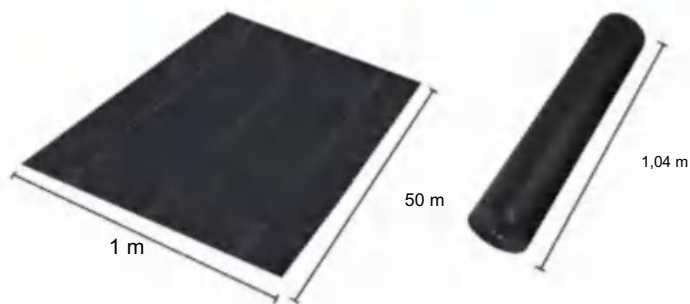

POLYPROPYLENE WOVEN FABRIC

MODÈLE : 1*50M85

SPECIFICATIONS

Taille dépliée

Taille du colis plié
La largeur du produit est pliée en deux et roulée

Poids du produit	5 kg
Taille du produit	1*50 m

Fabricant:Shanghaimuxinmuyeyouxiangongsi