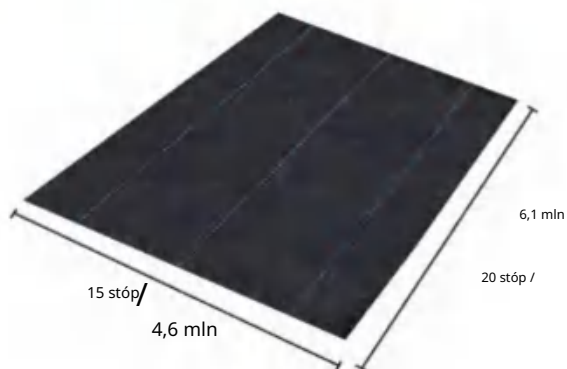

Nonwovens

MODEL:15*20FT136

SPECIFICATIONS

Rozmiar po rozłożeniu

Waga paczki	8,4 funta	3,8 kg
Rozmiar produktu	15*20 stóp	4,6*6,1m

Producent:Shanghaimuxinmuyeyouxiangongsi

Adres: Shuangchenglu 803nong11hao1602A-1609shi, baoshanqu, szanghaj 200000 CN.

Importowane do AUS: SIHAO PTY LTD. 1 ROKEVA STREEEASTWOOD NSW 2122 Australia

Importowane do USA: Sanven Technology Ltd. Suite 250, 9166 Anaheim Place, Rancho Cucamonga, CA 91730

E-CrossStu GmbH

Mainzer Landstr.69, 60329 Frankfurt nad Menem.

YH CONSULTING LIMITED.

C/O YH Consulting Limited Biuro 147, Centurion House, London Road, Staines-upon-Thames, Surrey, TW18 4AX