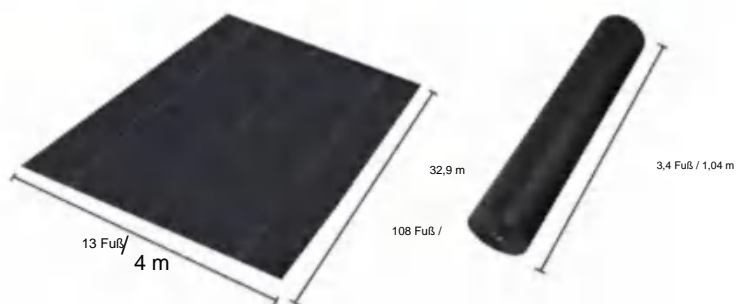

Größe ausgeklappt

Paket gefaltete Größe
Die Produktbreite ist in der Mitte gefaltet und gerollt

Produktgewicht	48,7 Pfund	22,1 kg
Produktgröße	13*108 Fuß	4*32,9 m

Hersteller: Shanghai muxinmuyeyouxiangongsi

Adresse: Shuangchenglu 803nong11hao1602A-1609shi, baoshanqu, Shanghai 200000 CN.

Nach AUS importiert: SIHAO PTY LTD. 1 ROKEVA STREET EASTWOOD NSW 2122 Australien

Importiert in die USA: Sanven Technology Ltd. Suite 250, 9166 Anaheim Place, Rancho Cucamonga, CA 91730

E-CrossStu GmbH
Mainzer Landstr.69, 60329 Frankfurt am Main.

YH CONSULTING LIMITED.
C/O YH Consulting Limited Office 147, Centurion House,
London Road, Staines-upon-Thames, Surrey, TW18 4AX