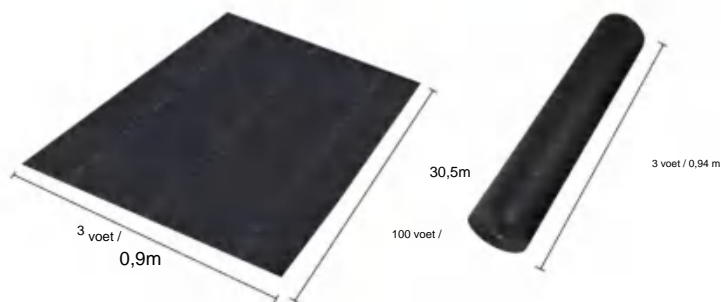

Nonwovens

MODEL: 3*100FT136

SPECIFICATIONS

Uitgevouwen formaat

Pakket gevouwen formaat
Productbreedte is dubbelgevouwen en opgerold

Pakket	Gewicht	8.4 pond	3,8kg
Productgrootte		3*100 voet	0,9*30,5 M

Fabrikant: Shanghaiimuxinmuyeyouxiangongsi

Adres: Shuangchenglu 803nong11hao1602A-1609shi, baoshanqu, shanghai 200000 CN.

Geïmporteerd naar AUS: SIHAO PTY LTD. 1 ROKEVA STRETEASTWOOD NSW 2122 Australië

Geïmporteerd naar de VS: Sanven Technology Ltd. Suite 250, 9166 Anaheim Place, Rancho Cucamonga, CA 91730

E-CrossStu GmbH
Mainzer Landstr.69, 60329 Frankfurt am Main.

YH CONSULTING LIMITED.
C/O YH Consulting Limited Kantoor 147, Centurion House,
Londen Road, Staines-upon-Thames, Surrey, TW18 4AX