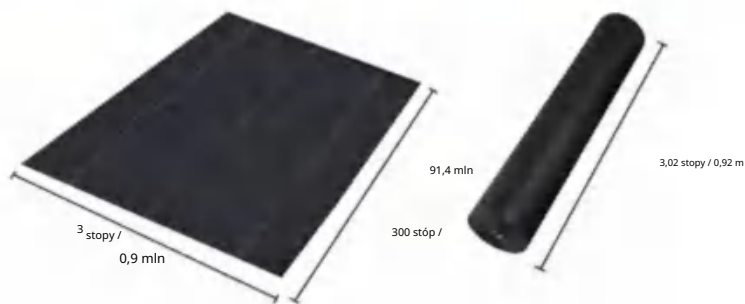

Rozmiar po rozłożeniu

Rozmiar złożonego opakowania
Szerokość produktu jest złożona na pół i zrolowana

Waga produktu	20 funtów	9,1 kg
Rozmiar produktu	3*300 stóp	0,9*91,4m

Producent:Shanghaimuxinmuyeyouxiangongsi

Adres: Shuangchenglu 803nong11hao1602A-1609shi, baoshanqu, szanghaj 200000 CN.

Importowane do AUS: SIHAO PTY LTD. 1 ROKEVA STREEASTWOOD NSW 2122 Australia

Importowane do USA: Sanven Technology Ltd. Suite 250, 9166 Anaheim Place, Rancho Cucamonga, CA 91730

E-CrossStu GmbH
Mainzer Landstr.69, 60329 Frankfurt nad Menem.

YH CONSULTING LIMITED.
C/O YH Consulting Limited Biuro 147, Centurion House,
London Road, Staines-upon-Thames, Surrey, TW18 4AX