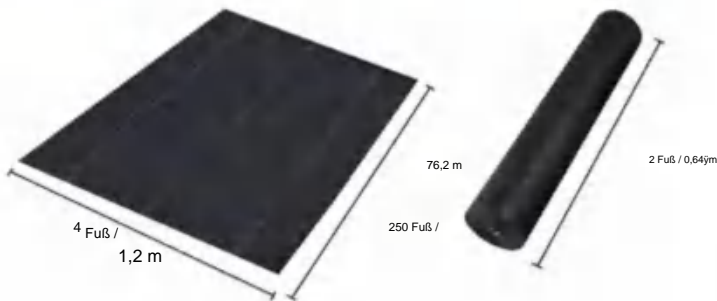

Größe ausgeklappt

Paket gefaltete Größe
Die Produktbreite ist in der Mitte gefaltet und gerollt

Produktgewicht	34,6 Pfund	15,7 kg
Produktgröße	4*250 Fuß	1,2*76,2 m

Hersteller: Shanghai muxinmuyeyouxiangongsi

Adresse: Shuangchenglu 803nong11hao1602A-1609shi, baoshanqu, Shanghai 200000 CN.

Nach AUS importiert: SIHAO PTY LTD. 1 ROKEVA STREET EASTWOOD NSW 2122 Australien

Importiert in die USA: Sanven Technology Ltd. Suite 250, 9166 Anaheim Place, Rancho Cucamonga, CA 91730

E-CrossStu GmbH
Mainzer Landstr.69, 60329 Frankfurt am Main.

YH CONSULTING LIMITED.
C/O YH Consulting Limited Office 147, Centurion House,
London Road, Staines-upon-Thames, Surrey, TW18 4AX