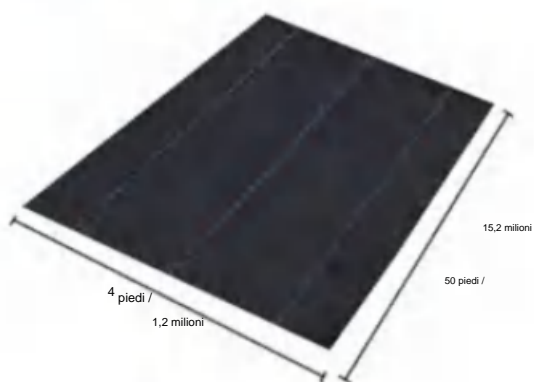

POLYPROPYLENE WOVEN FABRIC

MODELLO:4*50FT90

SPECIFICATIONS

Dimensioni non piegate

Peso del prodotto	4,4 libbre	2,0 kg
Dimensioni del prodotto	4*50 piedi	1,2*15,2 metri

Produttore: Shanghai muxinmuyeyouxiangongsi