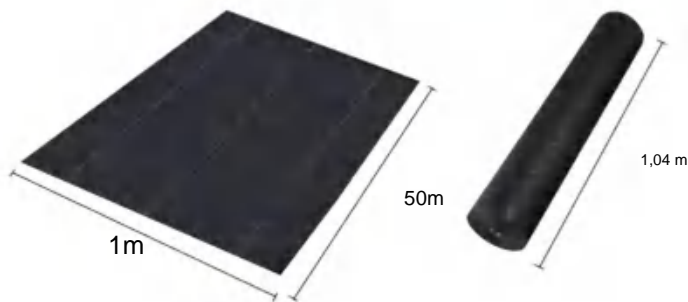

Nonwovens

MODELL:1*50M150

SPECIFICATIONS

Ovikt storlek

Paket vikt storlek
Produktbredden är vikt på hälften och rullad

Paketets vikt	7,5 kg
Produktstorlek	1*50 m²

Tillverkare:Shanghaimuxinmuyeyouxiangongsi

Adress: Shuangchenglu 803nong11hao1602A-1609shi, baoshanqu, shanghai 200000 CN.

Importerad till AUS: SIHAO PTY LTD. 1 ROKEVA STREETEASTWOOD NSW 2122 Australien

Importerad till USA: Sanven Technology Ltd. Suite 250, 9166 Anaheim Place, Rancho Cucamonga, CA 91730

E-CrossStu GmbH
Mainzer Landstr.69, 60329 Frankfurt am Main.

YH CONSULTING LIMITED.
C/O YH Consulting Limited Office 147, Centurion House,
London Road, Staines-upon-Thames, Surrey, TW18 4AX