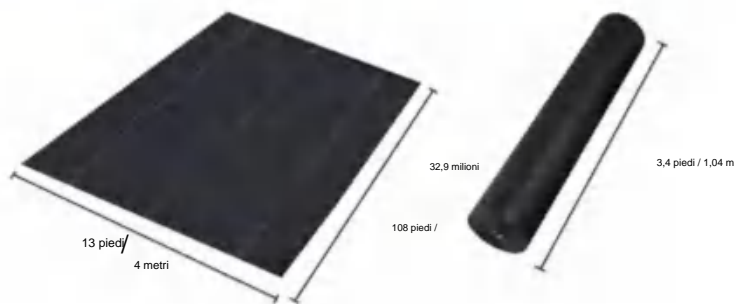

POLYPROPYLENE WOVEN FABRIC

MODELLO:13*108FT170

SPECIFICATIONS

Dimensioni non piegate

Dimensioni del pacco piegato
La larghezza del prodotto è piegata a metà e arrotolata

Peso del prodotto	48,7 libbre	22,1 kg
Dimensioni del prodotto	13*108 piedi	4*32,9 metri