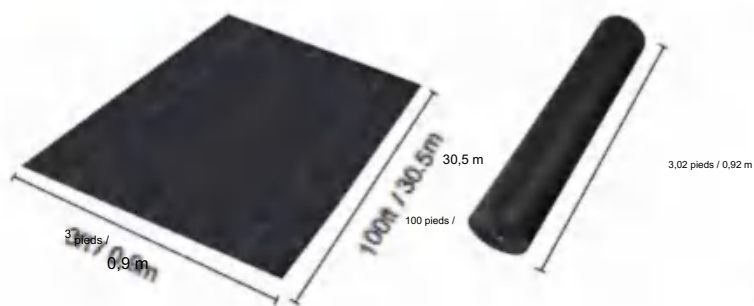

MODÈLE : 3*100FT90

SPECIFICATIONS

Taille dépliée

Taille du colis plié
La largeur du produit est pliée en deux et roulée

Poids du produit	6,6 livres	3,0 kg
Taille du produit	3*100 pieds	0,9*30,5 m

Fabricant:Shanghaimuxinmuyeyouxiangongsi