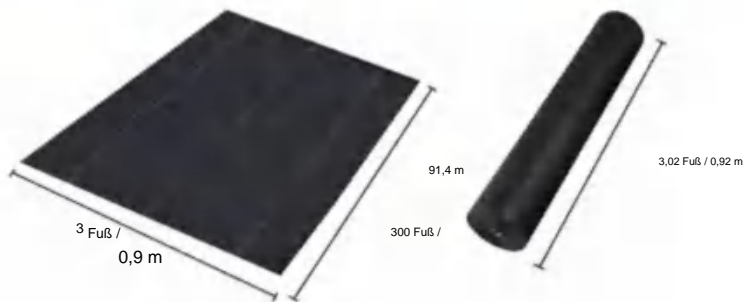

POLYPROPYLENE WOVEN FABRIC

MODELL: 3*300FT90

SPECIFICATIONS

Größe ausgeklappt

Paket gefaltete Größe
Die Produktbreite ist in der Mitte gefaltet und gerollt

Produktgewicht	20 Pfund	9,1 kg
Produktgröße	3*300 Fuß	0,9*91,4 m