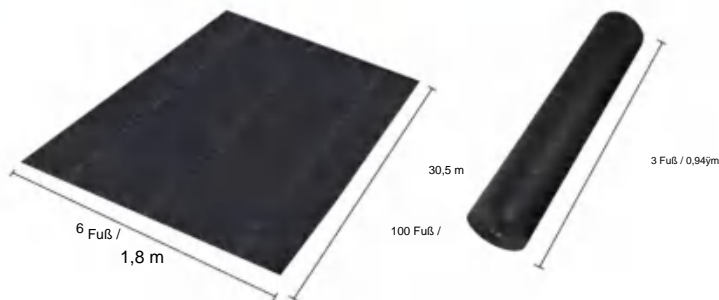

SPECIFICATIONS

Größe ausgeklappt

Paket gefaltete Größe
Die Produktbreite ist in der Mitte gefaltet und gerollt

Paket acht B	33,3 Pfund	15,1 kg
Produktgröße	6*100 Fuß	1,8*30,5 m

Hersteller: Shanghaimuxinmuyeyouxiangongsi
Adresse: Shuangchenglu 803nong11hao1602A-1609shi, baoshanqu,
Shanghai 200000 CN.