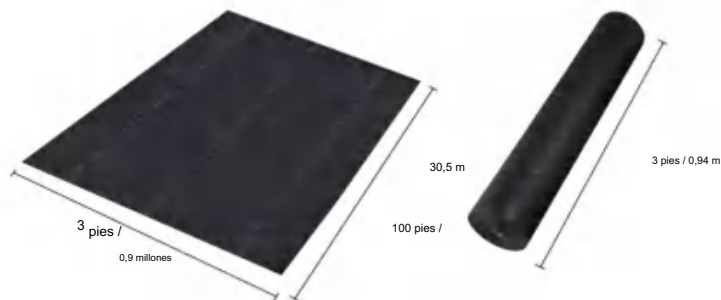

Nonwovens

MODELO: 3*100FT136

SPECIFICATIONS

Tamaño desplegado

Tamaño del paquete plegado
El ancho del producto se dobla a la mitad y se enrolla.

Paquete	Peso	8.4 libra	3,8 kilos
Tamaño del producto		3*100 pies	0,9*30,5 metro

Fabricante: Shanghai muxinmuyeyouxiangongsi

Dirección: Shuangchenglu 803nong11hao1602A-1609shi, baoshanqu, shanghai 200000 CN.

Importado a AUS: SIHAO PTY LTD. 1 ROKEVA STREET EASTWOOD NSW 2122 Australia

Importado a EE. UU.: Sanven Technology Ltd. Suite 250, 9166 Anaheim Place, Rancho Cucamonga, CA 91730

E-CrossStu GmbH

Mainzer Landstr.69, 60329 Fráncfort del Meno.

YH CONSULTING LIMITADA.

C/O YH Consulting Limited Oficina 147, Centurion House, Carretera de Londres, Staines-upon-Thames, Surrey, TW18 4AX