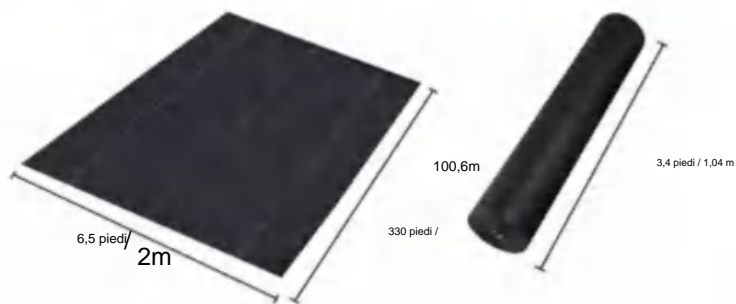

MODELLO:6.5*330FT108

SPECIFICATIONS

Dimensioni non piegate

Dimensioni del pacco piegato
La larghezza del prodotto è piegata a metà e arrotolata

Peso del prodotto	47,6 libbre	21,6 kg
Dimensioni del prodotto	6,5*330 piedi	2*100,6 metri