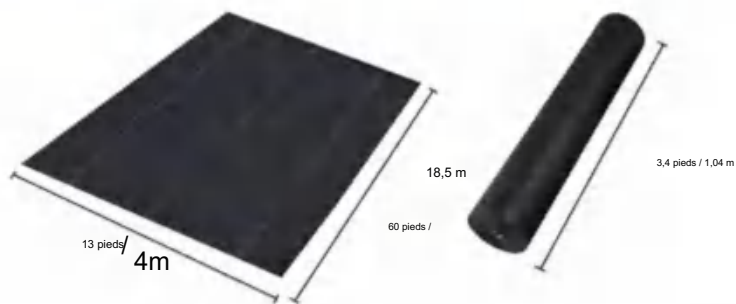

Taille dépliée

Taille du colis plié
La largeur du produit est pliée en deux et roulée

Poids du produit	27,1 livres	12,3 kg
Taille du produit	13*60 pieds	4*18,5 m

Fabricant:Shanghaimuxinmuyeyouxiangongsi

Adresse : Shuangchenglu 803nong11hao1602A-1609shi, baoshanqu, shanghai 200000 CN.

Importé en Australie : SIHAO PTY LTD. 1 ROKEVA STRETEASTWOOD NSW 2122 Australie

Importé aux États-Unis : Sanven Technology Ltd. Suite 250, 9166 Anaheim Place, Rancho Cucamonga, CA 91730

EC REP E-CrossStu GmbH
Mainzer Landstr.69, 60329 Francfort-sur-le-Main.

UK REP YH CONSULTING LIMITÉE.
C/O YH Consulting Limited Bureau 147, Centurion House,
Route de Londres, Staines-upon-Thames, Surrey, TW18 4AX