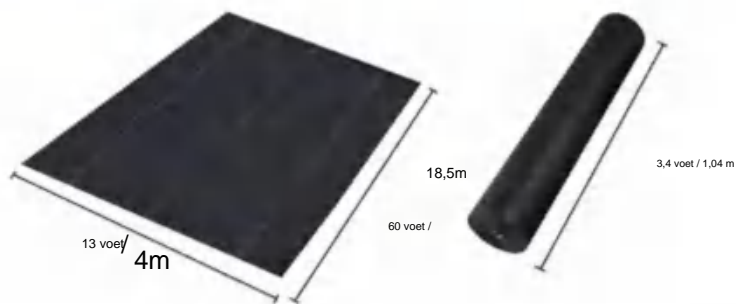

Uitgevouwen formaat

Pakket gevouwen formaat
Productbreedte is dubbelgevouwen en opgerold

Productgewicht	27,1 pond	12,3kg
Productgrootte	13*60 voet	4*18,5 meter

Fabrikant: Shanghaiimuxinmuyeyouxiangongsi

Adres: Shuangchenglu 803nong11hao1602A-1609shi, baoshanqu, shanghai 200000 CN.

Geïmporteerd naar AUS: SIHAO PTY LTD. 1 ROKEVA STREETEASTWOOD NSW 2122 Australië

Geïmporteerd naar de VS: Sanven Technology Ltd. Suite 250, 9166 Anaheim Place, Rancho Cucamonga, CA 91730

E-CrossStu GmbH

Mainzer Landstr.69, 60329 Frankfurt am Main.

YH CONSULTING LIMITED.

C/O YH Consulting Limited Kantoor 147, Centurion House, Londen Road, Staines-upon-Thames, Surrey, TW18 4AX