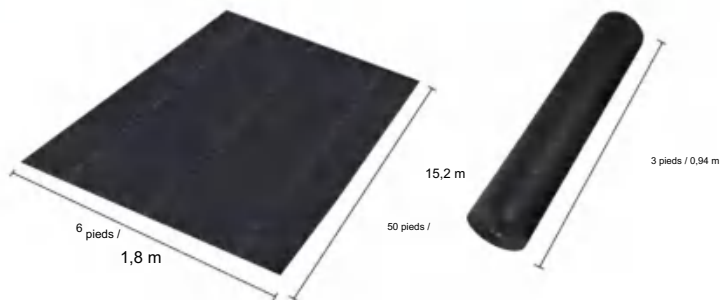

Nonwovens

MODÈLE : 6*50FT271

SPECIFICATIONS

Taille dépliée

Taille du colis plié
La largeur du produit est pliée en deux et roulée

Poids du colis	16,7 livres	7,56 kg
Taille du produit	6*50 pieds	1,8 x 15,2 m