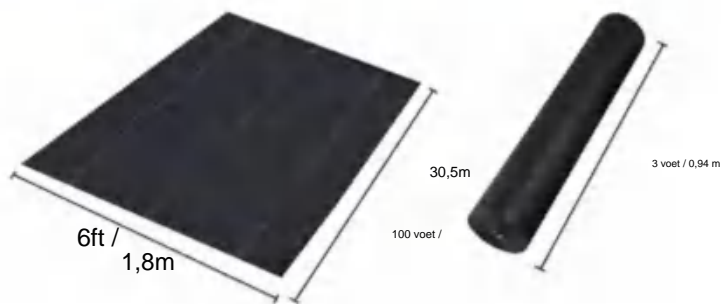

Uitgevouwen formaat

Pakket gevouwen formaat
Productbreedte is dubbelgevouwen en opgerold

Productgewicht	13,2 pond	6 kilo
Productgrootte	6*100 voet	1,8*30,5 meter

Fabrikant: Shanghaiimuxinmuyeyouxiangongsi

Adres: Shuangchenglu 803nong11hao1602A-1609shi, baoshanqu, shanghai 200000 CN.

Geïmporteerd naar AUS: SIHAO PTY LTD. 1 ROKEVA STRETEASTWOOD NSW 2122 Australië

Geïmporteerd naar de VS: Sanven Technology Ltd. Suite 250, 9166 Anaheim Place, Rancho Cucamonga, CA 91730

E-CrossStu GmbH
Mainzer Landstr.69, 60329 Frankfurt am Main.

YH CONSULTING LIMITED.
C/O YH Consulting Limited Kantoor 147, Centurion House,
Londen Road, Staines-upon-Thames, Surrey, TW18 4AX