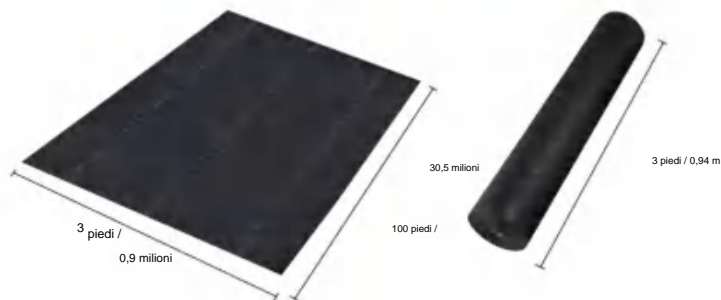

Nonwovens

MODELLO:3*100FT136

SPECIFICATIONS

Dimensioni non piegate

Dimensioni del pacco piegato
La larghezza del prodotto è piegata a metà e arrotolata

Pacchetto	Peso	8.4 libbre	3,8 kg
Dimensioni del prodotto		3*100 piedi	0,9*30,5 M