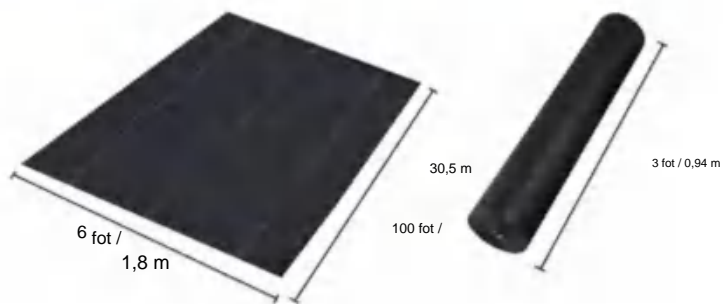

POLYPROPYLENE WOVEN FABRIC

MODELL:6*100FT90

SPECIFICATIONS

Ovikt storlek

Paket vikt storlek
Produktbredden är vikt på hälften och rullad

Produktens vikt	13,2 lb	6 kg
Produktstorlek	6*100 fot	1,8*30,5 m

Tillverkare:Shanghaimuxinmuyeyouxiangongsi