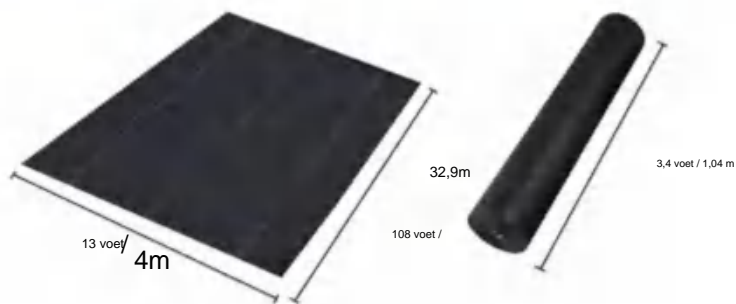

MODEL: 13*108FT170

SPECIFICATIONS

Uitgevouwen formaat

Pakket gevouwen formaat
Productbreedte is dubbelgevouwen en opgerold

Productgewicht	48,7 pond	22,1kg
Productgrootte	13*108 voet	4*32,9 meter

Fabrikant: Shanghaiimuxinmuyeyouxiangongsi
Adres: Shuangchenglu 803nong11hao1602A-1609shi, baoshanqu, shanghai
200000 CN.