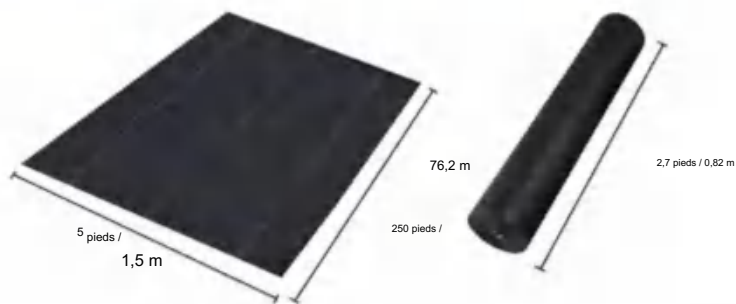

POLYPROPYLENE WOVEN FABRIC

MODÈLE : 5*250FT170

SPECIFICATIONS

Taille dépliée

Taille du colis plié
La largeur du produit est pliée en deux et roulée

Poids du produit	43,4 livres	19,7 kg
Taille du produit	5*250 pieds	1,5*76,2 m