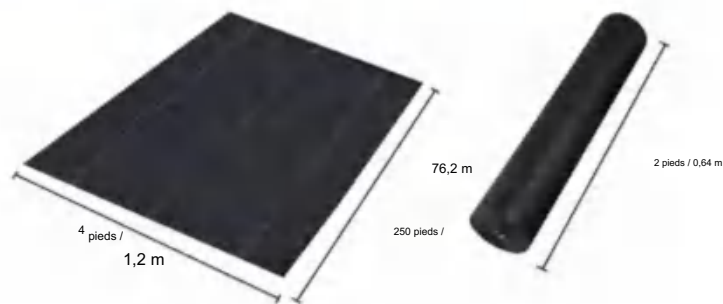

Taille dépliée

Taille du colis plié
La largeur du produit est pliée en deux et roulée

Poids du produit	34,6 livres	15,7 kg
Taille du produit	4*250 pieds	1,2*76,2 m

Fabricant:Shanghaimuxinmuyeyouxiangongsi

Adresse : Shuangchenglu 803nong11hao1602A-1609shi, baoshanqu, shanghai 200000 CN.

Importé en Australie : SIHAO PTY LTD. 1 ROKEVA STREETEASTWOOD NSW 2122 Australie

Importé aux États-Unis : Sanven Technology Ltd. Suite 250, 9166 Anaheim Place, Rancho Cucamonga, CA 91730

E-CrossStu GmbH

Mainzer Landstr.69, 60329 Francfort-sur-le-Main.

YH CONSULTING LIMITÉE.

C/O YH Consulting Limited Bureau 147, Centurion House,
Route de Londres, Staines-upon-Thames, Surrey, TW18 4AX