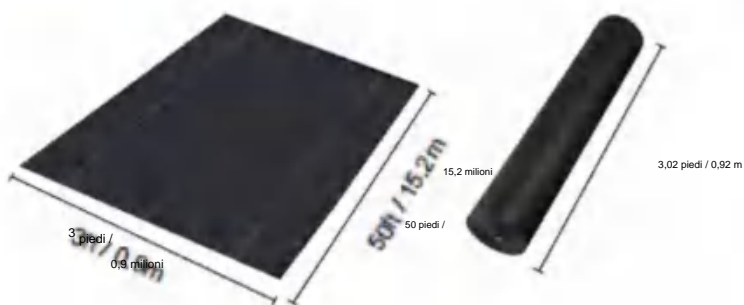

Dimensioni non piegate

Dimensioni del pacco piegato
La larghezza del prodotto è piegata a metà e arrotolata

Peso del prodotto	3,3 libbre	1,5 kg
Dimensioni del prodotto	3*50 piedi	0,9*15,2 metri

Produttore: Shanghai muxinmuyeyouxiangongsi
Indirizzo: Shuangchenglu 803nong11hao1602A-1609shi, baoshanqu, shanghai 200000 CN.