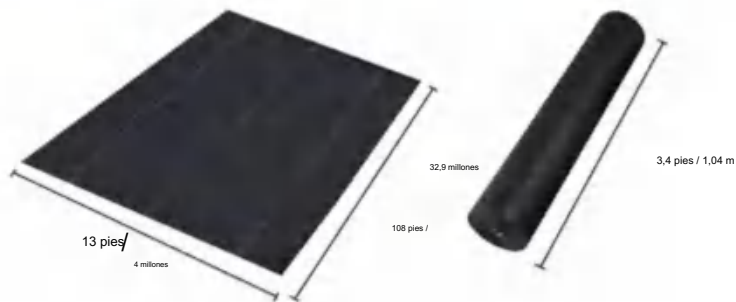

POLYPROPYLENE WOVEN FABRIC

MODELO: 13*108FT170

SPECIFICATIONS

Tamaño desplegado

Tamaño del paquete plegado
El ancho del producto se dobla a la mitad y se enrolla.

Peso del producto	48,7 libras	22,1 kilogramos
Tamaño del producto	13*108 pies	4*32,9 metros