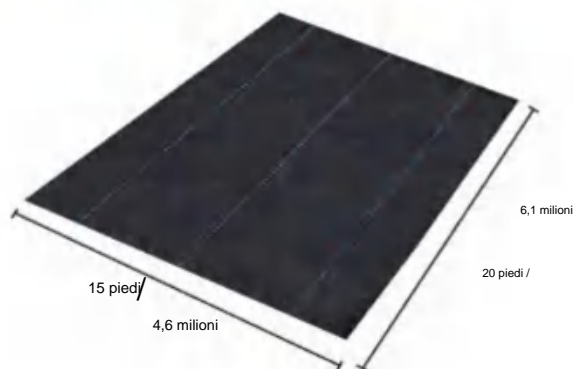

Nonwovens

MODELLO:15*20FT136

SPECIFICATIONS

Dimensioni non piegate

Peso del pacco	8,4 libbre	3,8 kg
Dimensioni del prodotto	15*20 piedi	4,6*6,1 metri

Produttore: Shanghai muxinmuyeyouxiangongsi

Indirizzo: Shuangchenglu 803nong11hao1602A-1609shi, baoshanqu, shanghai 200000 CN.

Importato in AUS: SIHAO PTY LTD. 1 ROKEVA STREETEASTWOOD NSW 2122 Australia

Importato negli USA: Sanven Technology Ltd. Suite 250, 9166 Anaheim Place, Rancho Cucamonga, CA 91730

EC REP E-CrossStu GmbH
Mainzer Landstr.69, 60329 Francoforte sul Meno.

UK REP CONSULENZA YH LIMITATA.
C/O YH Consulting Limited Ufficio 147, Centurion House,
Via Roma, 101, 00186 Roma, Italia