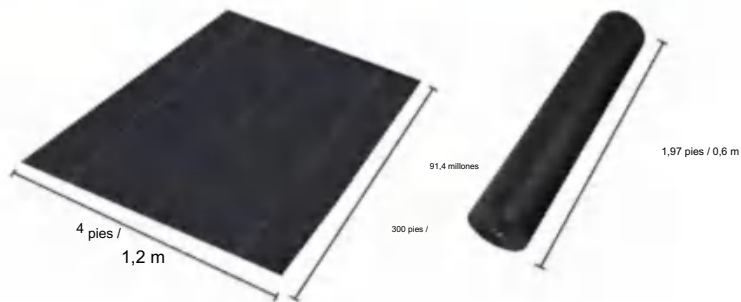

POLYPROPYLENE WOVEN FABRIC

MODELO: 4*300FT90

SPECIFICATIONS

Tamaño desplegado

Tamaño del paquete plegado
El ancho del producto se dobla a la mitad y se enrolla.

Peso del producto	26,7 libras	12,1 kilogramos
Tamaño del producto	4*300 pies	1,2 x 91,4 m