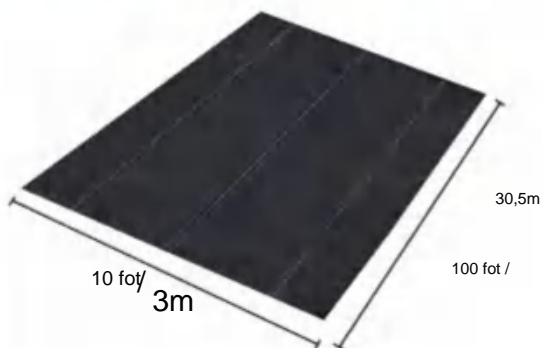

Nonwovens

MODELL:10*100FT271

SPECIFICATIONS

Ovikt storlek

Paketets vikt	55,6 lb	25,2 kg
Produktstorlek	10*100 fot	3*30,5 m

Tillverkare:Shanghaimuxinmuyeyouxiangongsi

Adress: Shuangchenglu 803nong11hao1602A-1609shi, baoshanqu, shanghai 200000 CN.

Importerad till AUS: SIHAO PTY LTD. 1 ROKEVA STRETEASTWOOD NSW 2122 Australien

Importerad till USA: Sanven Technology Ltd. Suite 250, 9166 Anaheim Place, Rancho Cucamonga, CA 91730

EC REP E-CrossStu GmbH
Mainzer Landstr.69, 60329 Frankfurt am Main.

UK REP YH CONSULTING LIMITED.
C/O YH Consulting Limited Office 147, Centurion House,
London Road, Staines-upon-Thames, Surrey, TW18 4AX