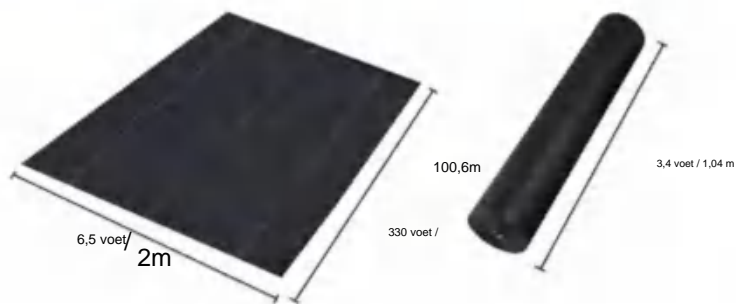

SPECIFICATIONS

Uitgevouwen formaat

Pakket gevouwen formaat
Productbreedte is dubbelgevouwen en opgerold

Productgewicht	47,6 pond	21,6 kg
Productgrootte	6,5*330 voet	2*100,6 meter

Fabrikant: Shanghaiimuxinmuyeyouxiangongsi