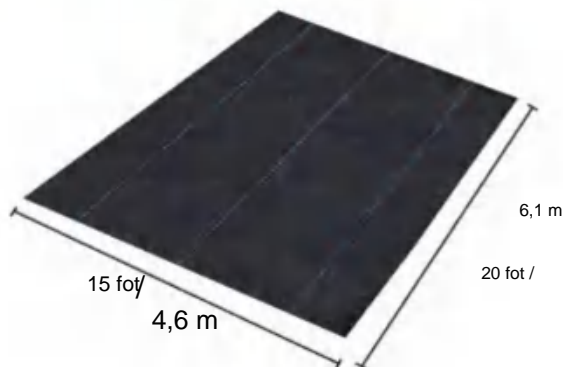

Nonwovens

MODELL:15*20FT136

SPECIFICATIONS

Ovikt storlek

Paketets vikt	8,4 lb	3,8 kg
Produktstorlek	15*20 fot	4,6*6,1 m

Tillverkare:Shanghaimuxinmuyeyouxiangongsi

Adress: Shuangchenglu 803nong11hao1602A-1609shi, baoshanqu, shanghai 200000 CN.

Importerad till AUS: SIHAO PTY LTD. 1 ROKEVA STREETEASTWOOD NSW 2122 Australien

Importerad till USA: Sanven Technology Ltd. Suite 250, 9166 Anaheim Place, Rancho Cucamonga, CA 91730

EC REP E-CrossStu GmbH
Mainzer Landstr.69, 60329 Frankfurt am Main.

UK REP YH CONSULTING LIMITED.
C/O YH Consulting Limited Office 147, Centurion House,
London Road, Staines-upon-Thames, Surrey, TW18 4AX