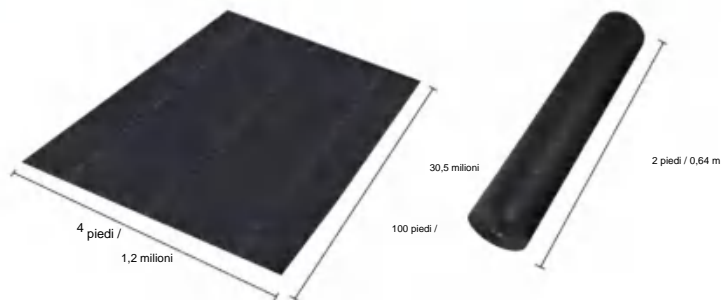

Nonwovens

MODELLO:4*100FT271

SPECIFICATIONS

Dimensioni non piegate

Dimensioni del pacco piegato
La larghezza del prodotto è piegata a metà e arrotolata

Pacchetto ottè'	22,3 libbre	10,1 kg
Dimensioni del prodotto	4*100 piedi	1,2*30,5 metri