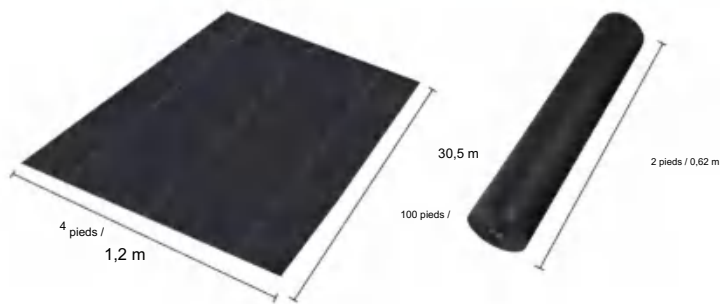

Taille dépliée

Taille du colis plié

La largeur du produit est pliée en deux et roulée

Poids du produit	8,8 livres	4,0 kg
Taille du produit	4*100 pieds	1,2*30,5 m

Fabricant:Shanghaimuxinmuyeyouxiangongsi

Adresse : Shuangchenglu 803nong11hao1602A-1609shi, baoshanqu, shanghai 200000 CN.

Importé en Australie : SIHAO PTY LTD. 1 ROKEVA STREETEASTWOOD NSW 2122 Australie

Importé aux États-Unis : Sanven Technology Ltd. Suite 250, 9166 Anaheim Place, Rancho Cucamonga, CA 91730

E-CrossStu GmbH
Mainzer Landstr.69, 60329 Francfort-sur-le-Main.

YH CONSULTING LIMITÉE.
C/O YH Consulting Limited Bureau 147, Centurion House,
Route de Londres, Staines-upon-Thames, Surrey, TW18 4AX