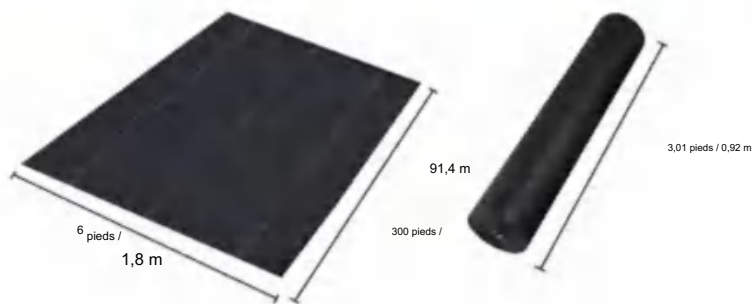

POLYPROPYLENE WOVEN FABRIC

MODÈLE : 6*300FT85

SPECIFICATIONS

Taille dépliée

Taille du colis plié
La largeur du produit est pliée en deux et roulée

Poids du produit	37,7 livres	17,1 kg
Taille du produit	6*300 pieds	1,8*91,4 m