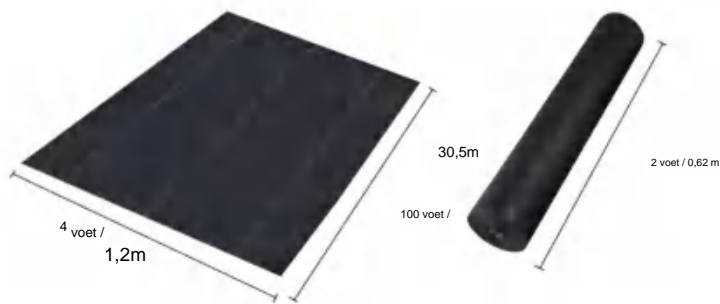

Uitgevouwen formaat

Pakket gevouwen formaat
Productbreedte is dubbelgevouwen en opgerold

Productgewicht	8,8 pond	4,0kg
Productgrootte	4*100 voet	1,2*30,5 meter

Fabrikant: Shanghaiimuxinmuyeyouxiangongsi

Adres: Shuangchenglu 803nong11hao1602A-1609shi, baoshanqu, shanghai 200000 CN.

Geïmporteerd naar AUS: SIHAO PTY LTD. 1 ROKEVA STRETEASTWOOD NSW 2122 Australië

Geïmporteerd naar de VS: Sanven Technology Ltd. Suite 250, 9166 Anaheim Place, Rancho Cucamonga, CA 91730

E-CrossStu GmbH
Mainzer Landstr.69, 60329 Frankfurt am Main.

YH CONSULTING LIMITED.
C/O YH Consulting Limited Kantoor 147, Centurion House,
Londen Road, Staines-upon-Thames, Surrey, TW18 4AX