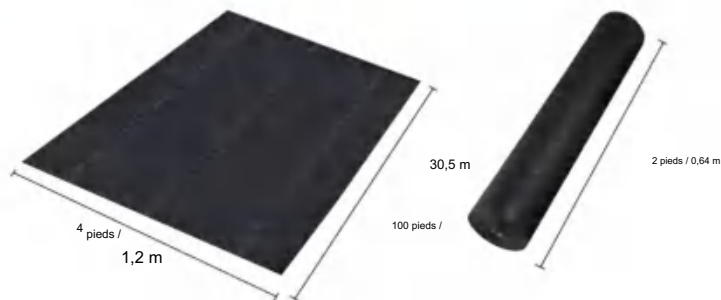

Nonwovens

MODÈLE : 4*100FT271

SPECIFICATIONS

Taille dépliée

Taille du colis plié
La largeur du produit est pliée en deux et roulée

Paquet huit ^L	22,3 livres	10,1 kg
Taille du produit	4*100 pieds	1,2*30,5 m