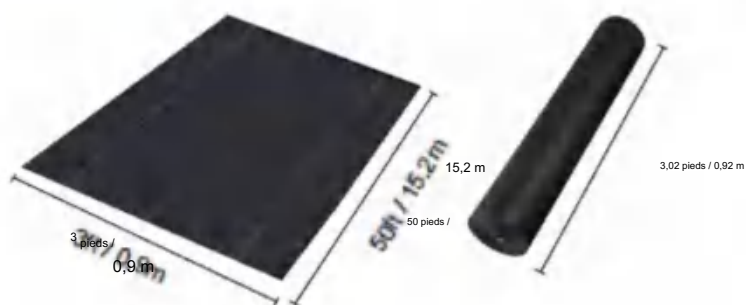

Taille dépliée

Taille du colis plié
La largeur du produit est pliée en deux et roulée

Poids du produit	3,3 livres	1,5 kg
Taille du produit	3*50 pieds	0,9*15,2 m

Fabricant:Shanghaimuxinmuyeyouxiangongsi

Adresse : Shuangchenglu 803nong11hao1602A-1609shi, baoshanqu, shanghai 200000 CN.

Importé en Australie : SIHAO PTY LTD. 1 ROKEVA STREETEASTWOOD NSW 2122 Australie

Importé aux États-Unis : Sanven Technology Ltd. Suite 250, 9166 Anaheim Place, Rancho Cucamonga, CA 91730

E-CrossStu GmbH
Mainzer Landstr.69, 60329 Francfort-sur-le-Main.

YH CONSULTING LIMITÉE.

C/O YH Consulting Limited Bureau 147, Centurion House,
Route de Londres, Staines-upon-Thames, Surrey, TW18 4AX