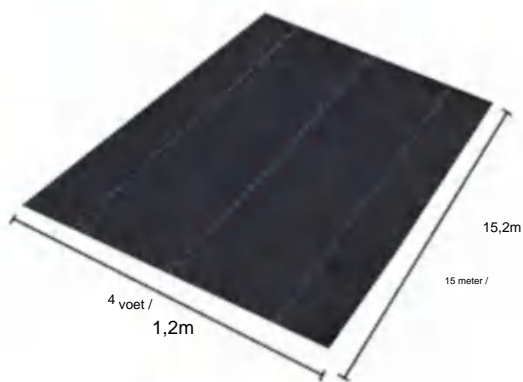

MODEL: 4*50FT90

SPECIFICATIONS

Uitgevouwen formaat

Productgewicht	4,4 pond	2,0kg
Productgrootte	4*50 voet	1,2*15,2 meter

Fabrikant: Shanghaiimuxinmuyeyouxiangongsi

Adres: Shuangchenglu 803nong11hao1602A-1609shi, baoshanqu, shanghai 200000 CN.