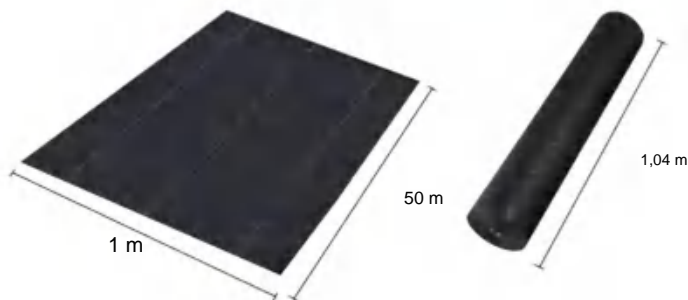

Nonwovens

MODELL: 1 * 50M150

SPECIFICATIONS

Größe ausgeklappt

Paket gefaltete Größe
Die Produktbreite ist in der Mitte gefaltet und gerollt

Paketgewicht	7,5 kg
Produktgröße	1*50 m ²

Hersteller: Shanghaimuxinmuyeyouxiangongsi