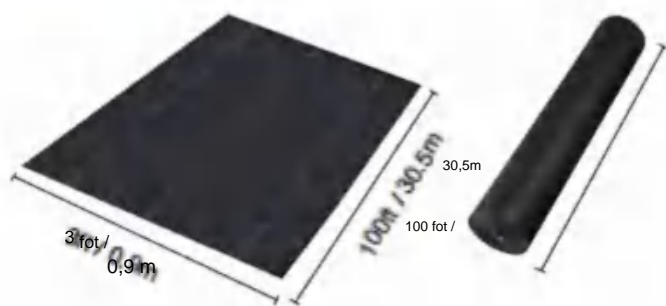

Ovikt storlek

Paket vikt storlek
Produktbredden är vikt på hälften och rullad

Produktens vikt	6,6 lb	3,0 kg
Produktstorlek	3*100 fot	0,9*30,5 m

Tillverkare:Shanghaimuxinmuyeyouxiangongsi

Adress: Shuangchenglu 803nong11hao1602A-1609shi, baoshanqu, shanghai 200000 CN.

Importerad till AUS: SIHAO PTY LTD. 1 ROKEVA STREETEASTWOOD NSW 2122 Australien

Importerad till USA: Sanven Technology Ltd. Suite 250, 9166 Anaheim Place, Rancho Cucamonga, CA 91730

E-CrossStu GmbH

Mainzer Landstr.69, 60329 Frankfurt am Main.

YH CONSULTING LIMITED.

C/O YH Consulting Limited Office 147, Centurion House, London Road, Staines-upon-Thames, Surrey, TW18 4AX