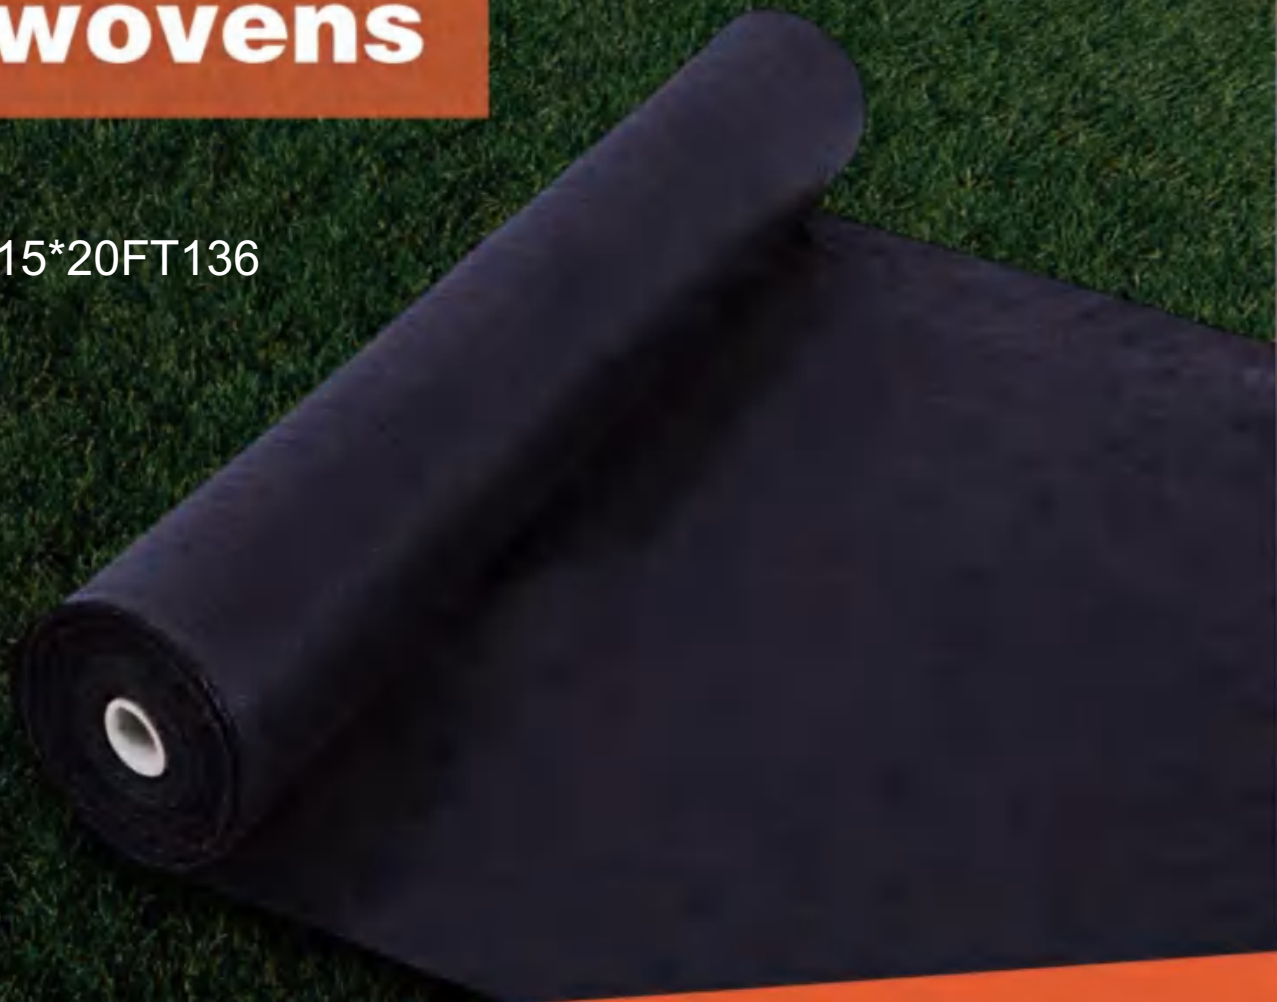

Nonwovens

MODELO: 15*20FT136

SPECIFICATIONS