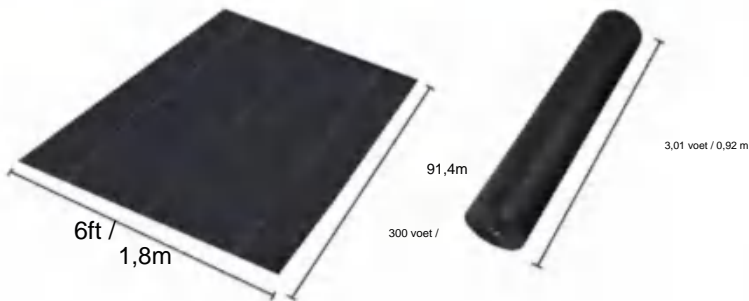

Uitgevouwen formaat

Pakket gevouwen formaat
Productbreedte is dubbelgevouwen en opgerold

Productgewicht	37,7 pond	17,1 kg
Productgrootte	6*300 voet	1,8*91,4 meter

Fabrikant: Shanghaiimuxinmuyeyouxiangongsi

Adres: Shuangchenglu 803nong11hao1602A-1609shi, baoshanqu, shanghai 200000 CN.

Geïmporteerd naar AUS: SIHAO PTY LTD. 1 ROKEVA STREETEASTWOOD NSW 2122 Australië

Geïmporteerd naar de VS: Sanven Technology Ltd. Suite 250, 9166 Anaheim Place, Rancho Cucamonga, CA 91730

E-CrossStu GmbH

Mainzer Landstr.69, 60329 Frankfurt am Main.

YH CONSULTING LIMITED.

C/O YH Consulting Limited Kantoor 147, Centurion House, Londen Road, Staines-upon-Thames, Surrey, TW18 4AX