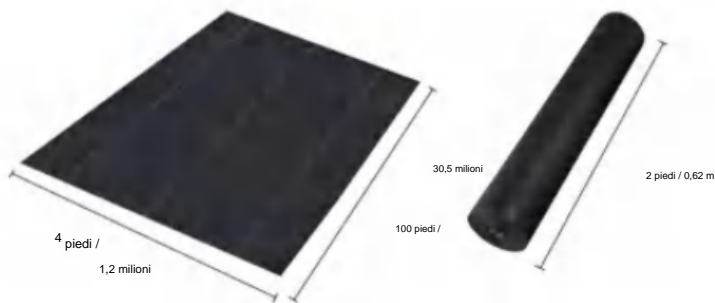

MODELLO:4*100FT90

SPECIFICATIONS

Dimensioni non piegate

Dimensioni del pacco piegato
La larghezza del prodotto è piegata a metà e arrotolata

Peso del prodotto	8,8 libbre	4,0 kg
Dimensioni del prodotto	4*100 piedi	1,2*30,5 metri