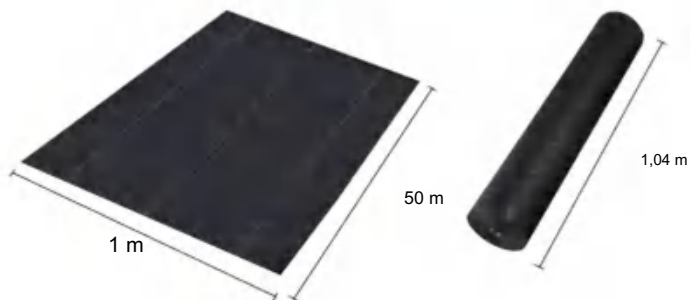

Nonwovens

MODÈLE : 1*50M150

SPECIFICATIONS

Taille dépliée

Taille du colis plié

La largeur du produit est pliée en deux et roulée

Poids du colis	7,5 kg
Taille du produit	1*50 m²

Fabricant:Shanghaimuxinmuyeyouxiangongsi

Adresse : Shuangchenglu 803nong11hao1602A-1609shi, baoshanqu, shanghai 200000 CN.

Importé en Australie : SIHAO PTY LTD. 1 ROKEVA STREETEASTWOOD NSW 2122 Australie

Importé aux États-Unis : Sanven Technology Ltd. Suite 250, 9166 Anaheim Place, Rancho Cucamonga, CA 91730

E-CrossStu GmbH

Mainzer Landstr.69, 60329 Francfort-sur-le-Main.

YH CONSULTING LIMITÉE.

C/O YH Consulting Limited Bureau 147, Centurion House, Route de Londres, Staines-upon-Thames, Surrey, TW18 4AX