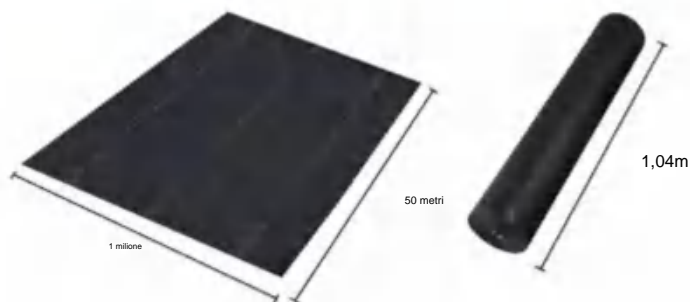

1 milione

50 metri

1,04m

Dimensioni non piegate

Dimensioni del pacco piegato
La larghezza del prodotto è piegata a metà e arrotolata

Peso del prodotto	5 kg
Dimensioni del prodotto	1*50 metri

Produttore: Shanghaimuxinmuyeyouxiangongsi
Indirizzo: Shuangchenglu 803nong11hao1602A-1609shi, baoshanqu, shanghai 200000 CN.
Importato in AUS: SIHAO PTY LTD. 1 ROKEVA STREETEASTWOOD NSW 2122 Australia

Importato negli USA: Sanven Technology Ltd. Suite 250, 9166 Anaheim Place, Rancho Cucamonga, CA 91730

E-CrossStu GmbH
Mainzer Landstr.69, 60329 Francoforte sul Meno.

CONSULENZA YH LIMITATA.
C/O YH Consulting Limited Ufficio 147, Centurion House,
Via Roma, 101, 00186 Roma, Italia