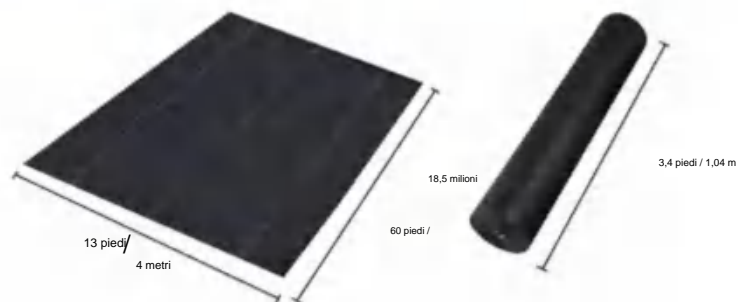

MODELLO:13*60FT170

SPECIFICATIONS

Dimensioni non piegate

Dimensioni del pacco piegato
La larghezza del prodotto è piegata a metà e arrotolata

Peso del prodotto	27,1 libbre	12,3 kg
Dimensioni del prodotto	13*60 piedi	4*18,5 metri