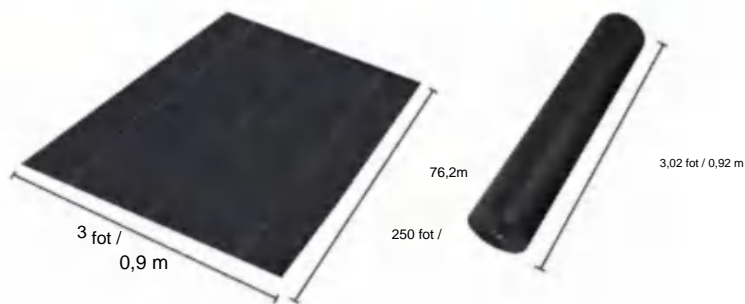

POLYPROPYLENE WOVEN FABRIC

MODELL:3*250FT170

SPECIFICATIONS

Ovikt storlek

Paket vikt storlek
Produktbredden är vikt på hälften och rullad

Produktens vikt	26 lb	11,8 kg
Produktstorlek	3*250 fot	0,9*76,2 m

Tillverkare:Shanghaimuxinmuyeyouxiangongsi