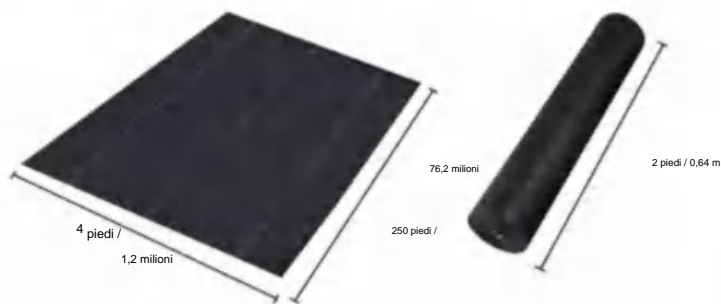

POLYPROPYLENE WOVEN FABRIC

MODELLO:4*250FT170

SPECIFICATIONS

Dimensioni non piegate

Dimensioni del pacco piegato
La larghezza del prodotto è piegata a metà e arrotolata

Peso del prodotto	34,6 libbre	15,7 kg
Dimensioni del prodotto	4*250 piedi	1,2*76,2 metri