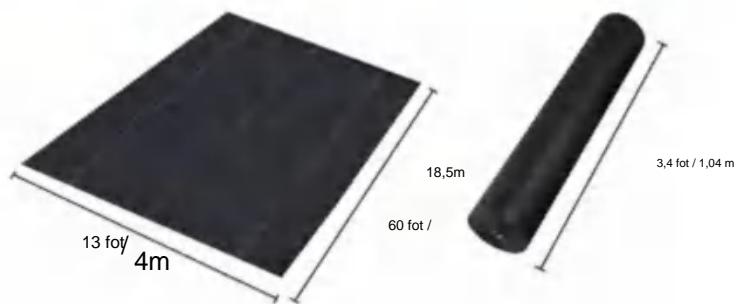

Ovikt storlek

Paket vikt storlek
Produktbredden är vikt på hälften och rullad

Produktens vikt	27,1 lb	12,3 kg
Produktstorlek	13*60 fot	4*18,5 m

Tillverkare:Shanghaimuxinmuyeyouxiangongsi

Adress: Shuangchenglu 803nong11hao1602A-1609shi, baoshanqu, shanghai 200000 CN.

Importerad till AUS: SIHAO PTY LTD. 1 ROKEVA STREETEASTWOOD NSW 2122 Australien

Importerad till USA: Sanven Technology Ltd. Suite 250, 9166 Anaheim Place, Rancho Cucamonga, CA 91730

E-CrossStu GmbH
Mainzer Landstr.69, 60329 Frankfurt am Main.

YH CONSULTING LIMITED.
C/O YH Consulting Limited Office 147, Centurion House,
London Road, Staines-upon-Thames, Surrey, TW18 4AX