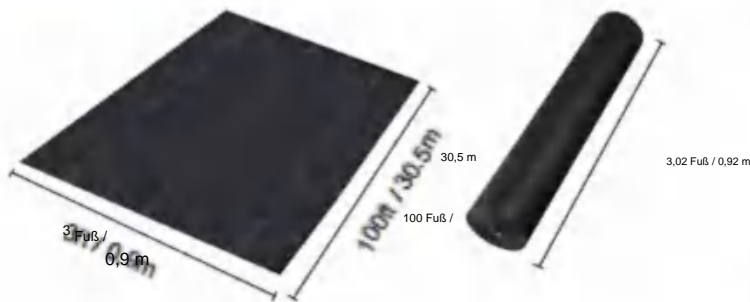

POLYPROPYLENE WOVEN FABRIC

MODELL: 3*100FT90

SPECIFICATIONS

Größe ausgeklappt

Paket gefaltete Größe
Die Produktbreite ist in der Mitte gefaltet und gerollt

Produktgewicht	6,6 Pfund	3,0 kg
Produktgröße	3*100 Fuß	0,9*30,5 m