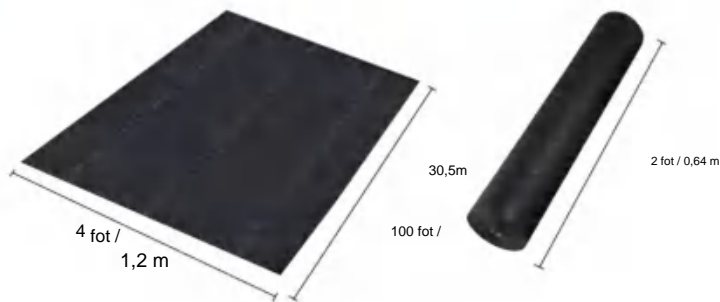

Nonwovens

MODELL:4*100FT271

SPECIFICATIONS

Ovikt storlek

Paket vikt storlek
Produktbredden är vikt på hälften och rullad

Paket åtta W	22,3 lb	10,1 kg
Produktstorlek	4*100 fot	1,2*30,5 m

Tillverkare:Shanghaimuxinmuyeyouxiangongsi

Adress: Shuangchenglu 803nong11hao1602A-1609shi, baoshanqu, shanghai 200000 CN.

Importerad till AUS: SIHAO PTY LTD. 1 ROKEVA STRETEASTWOOD NSW 2122 Australien

Importerad till USA: Sanven Technology Ltd. Suite 250, 9166 Anaheim Place, Rancho Cucamonga, CA 91730

E-CrossStu GmbH
Mainzer Landstr.69, 60329 Frankfurt am Main.

YH CONSULTING LIMITED.
C/O YH Consulting Limited Office 147, Centurion House,
London Road, Staines-upon-Thames, Surrey, TW18 4AX