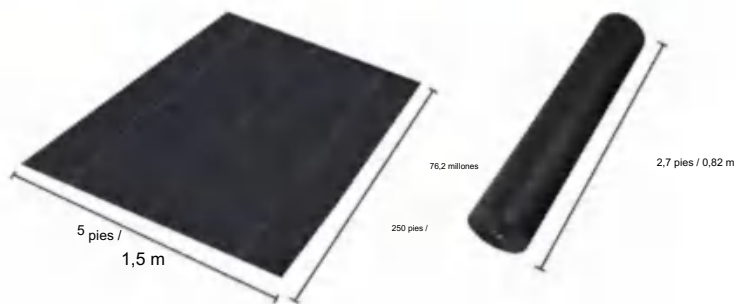

POLYPROPYLENE WOVEN FABRIC

MODELO: 5*250FT170

SPECIFICATIONS

Tamaño desplegado

Tamaño del paquete plegado
El ancho del producto se dobla a la mitad y se enrolla.

Peso del producto	43,4 libras	19,7 kilogramos
Tamaño del producto	5*250 pies	1,5 x 76,2 m