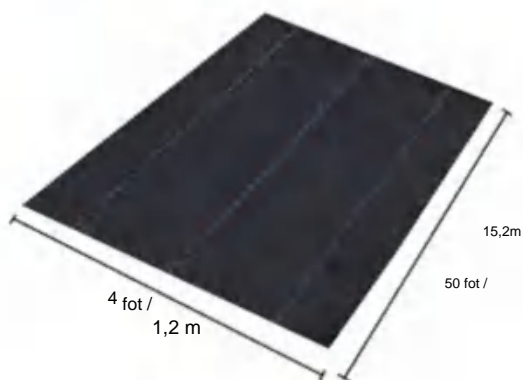

POLYPROPYLENE WOVEN FABRIC

MODELL:4*50FT90

SPECIFICATIONS

Ovikt storlek

Produktens vikt	4,4 lb	2,0 kg
Produktstorlek	4*50 fot	1,2*15,2 m

Tillverkare:Shanghaimuxinmuyeyouxiangongsi

Adress: Shuangchenglu 803nong11hao1602A-1609shi, baoshanqu, shanghai 200000 CN.