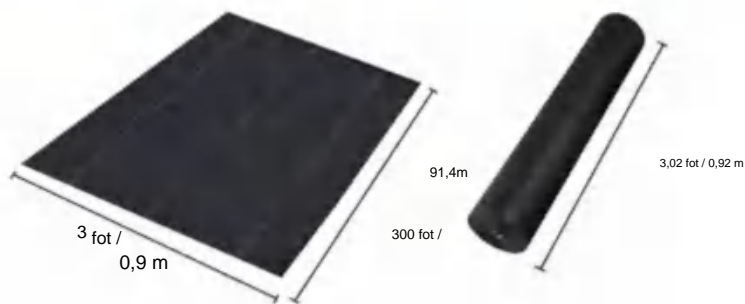

Ovikt storlek

Paket vikt storlek
Produktbredden är vikt på hälften och rullad

Produktens vikt	20 lb	9,1 kg
Produktstorlek	3*300 fot	0,9*91,4 m

Tillverkare:Shanghaimuxinmuyeyouxiangongsi

Adress: Shuangchenglu 803nong11hao1602A-1609shi, baoshanqu, shanghai 200000 CN.

Importerad till AUS: SIHAO PTY LTD. 1 ROKEVA STREETEASTWOOD NSW 2122 Australien

Importerad till USA: Sanven Technology Ltd. Suite 250, 9166 Anaheim Place, Rancho Cucamonga, CA 91730

E-CrossStu GmbH
Mainzer Landstr.69, 60329 Frankfurt am Main.

YH CONSULTING LIMITED.
C/O YH Consulting Limited Office 147, Centurion House,
London Road, Staines-upon-Thames, Surrey, TW18 4AX