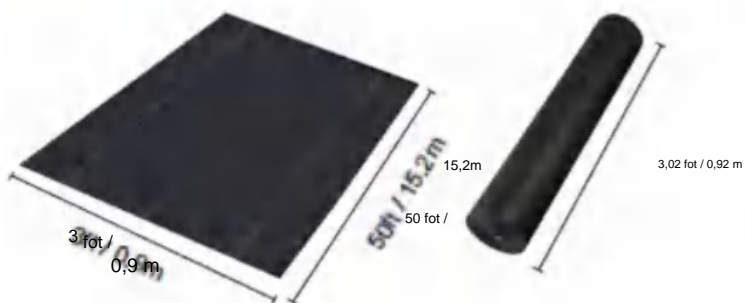

SPECIFICATIONS

Ovikt storlek

Paket vikt storlek
Produktbredden är vikt på hälften och rullad

Produktens vikt	3,3 lb	1,5 kg
Produktstorlek	3*50 fot	0,9*15,2 m

Tillverkare:Shanghaimuxinmuyeyouxiangongsi

Adress: Shuangchenglu 803nong11hao1602A-1609shi, baoshanqu, shanghai 200000 CN.