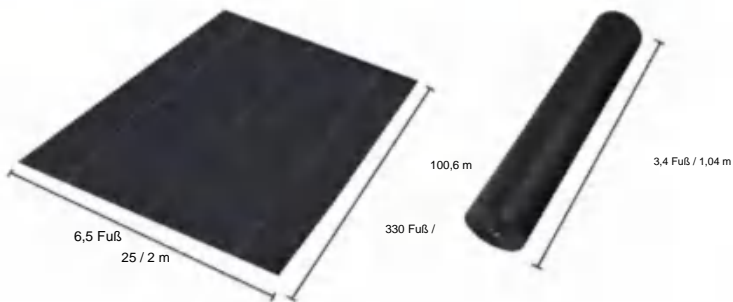

Größe ausgeklappt

Paket gefaltete Größe
Die Produktbreite ist in der Mitte gefaltet und gerollt

Produktgewicht	47,6 Pfund	21,6 kg
Produktgröße	6,5*330 Fuß	2*100,6 m

Hersteller: Shanghai muxin muyeyouxiangongsi

Adresse: Shuangchenglu 803nong11hao1602A-1609shi, baoshanqu, Shanghai 200000 CN.

Nach AUS importiert: SIHAO PTY LTD. 1 ROKEVA STREET EASTWOOD NSW 2122 Australien

Importiert in die USA: Sanven Technology Ltd. Suite 250, 9166 Anaheim Place, Rancho Cucamonga, CA 91730

E-CrossStu GmbH
Mainzer Landstr.69, 60329 Frankfurt am Main.

YH CONSULTING LIMITED.
C/O YH Consulting Limited Office 147, Centurion House,
London Road, Staines-upon-Thames, Surrey, TW18 4AX