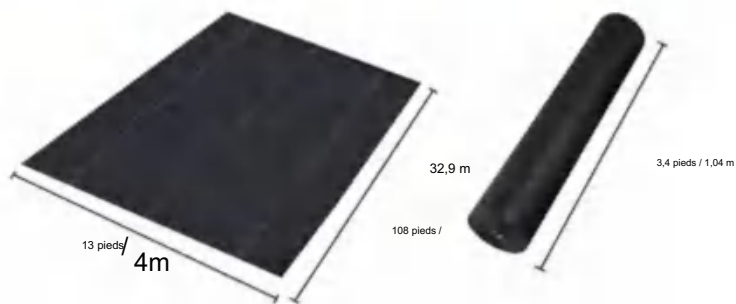

POLYPROPYLENE WOVEN FABRIC

MODÈLE : 13*108FT170

SPECIFICATIONS

Taille dépliée

Taille du colis plié
La largeur du produit est pliée en deux et roulée

Poids du produit	48,7 livres	22,1 kg
Taille du produit	13*108 pieds	4*32,9 m