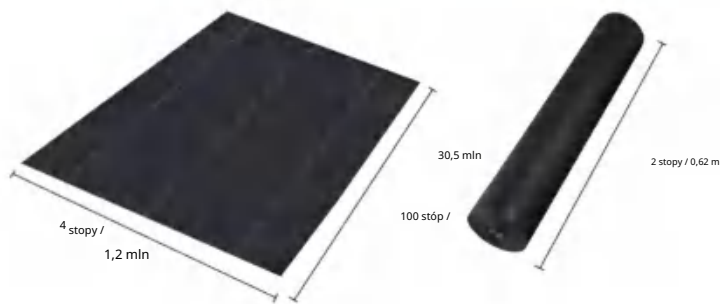

Rozmiar po rozłożeniu

Rozmiar złożonego opakowania
Szerokość produktu jest złożona na pół i zrolowana

Waga produktu	8,8 funta	4,0kg
Rozmiar produktu	4*100 stóp	1,2*30,5m

Producent:Shanghai muxinmuyeyouxiangongsi

Adres: Shuangchenglu 803nong11hao1602A-1609shi, baoshanqu, szanghaj 200000 CN.

Importowane do AUS: SIHAO PTY LTD. 1 ROKEVA STREETEASTWOOD NSW 2122 Australia

Importowane do USA: Sanven Technology Ltd. Suite 250, 9166 Anaheim Place, Rancho Cucamonga, CA 91730

E-CrossStu GmbH

Mainzer Landstr.69, 60329 Frankfurt nad Menem.

YH CONSULTING LIMITED.

C/O YH Consulting Limited Biuro 147, Centurion House, London Road, Staines-upon-Thames, Surrey, TW18 4AX