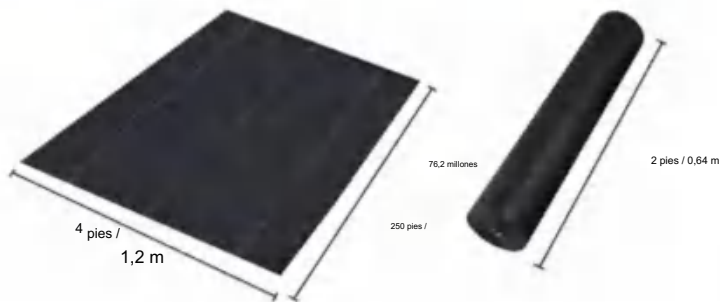

POLYPROPYLENE WOVEN FABRIC

MODELO: 4*250FT170

SPECIFICATIONS

Tamaño desplegado

Tamaño del paquete plegado
El ancho del producto se dobla a la mitad y se enrolla.

Peso del producto	34,6 libras	15,7 kilogramos
Tamaño del producto	4*250 pies	1,2 x 76,2 metros