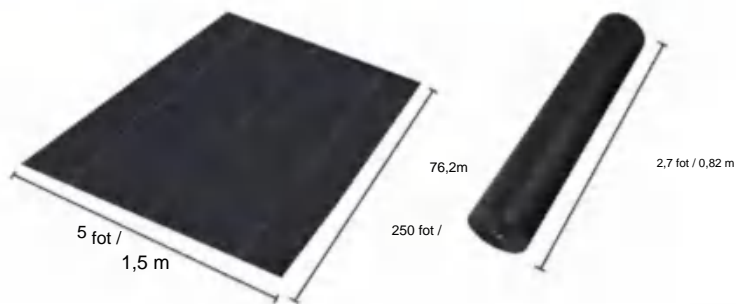

POLYPROPYLENE WOVEN FABRIC

MODELL:5*250FT170

SPECIFICATIONS

Ovikt storlek

Paket vikt storlek
Produktbredden är vikt på hälften och rullad

Produktens vikt	43,4 lb	19,7 kg
Produktstorlek	5*250 fot	1,5*76,2 m