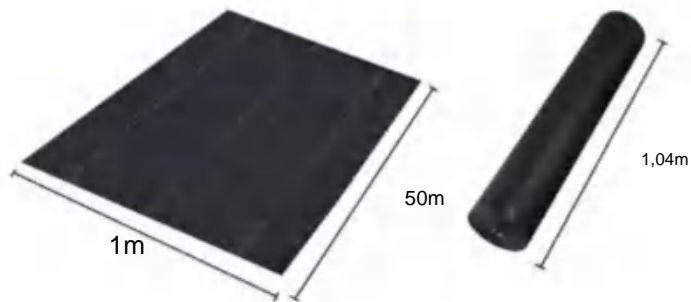

POLYPROPYLENE WOVEN FABRIC

MODEL: 1*50M85

SPECIFICATIONS

Uitgevouwen formaat

Pakket gevouwen formaat
Productbreedte is dubbelgevouwen en opgerold

Productgewicht	5 kilo
Productgrootte	1*50 meter

Fabrikant: Shanghaiimuxinmuyeyouxiangongsi