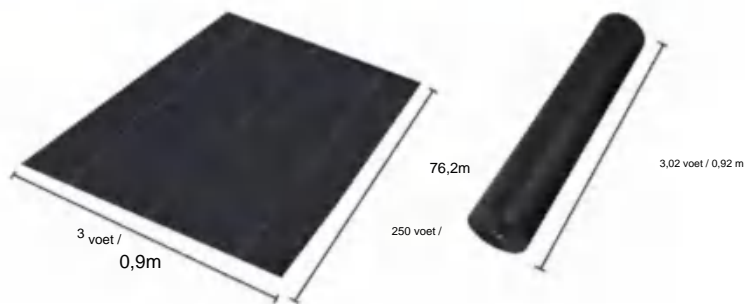

MODEL: 3*250FT170

SPECIFICATIONS

Uitgevouwen formaat

Pakket gevouwen formaat
Productbreedte is dubbelgevouwen en opgerold

Productgewicht	26 pond	11,8kg
Productgrootte	3*250 voet	0,9*76,2 meter

Fabrikant: Shanghaiimuxinmuyeyouxiangongsi