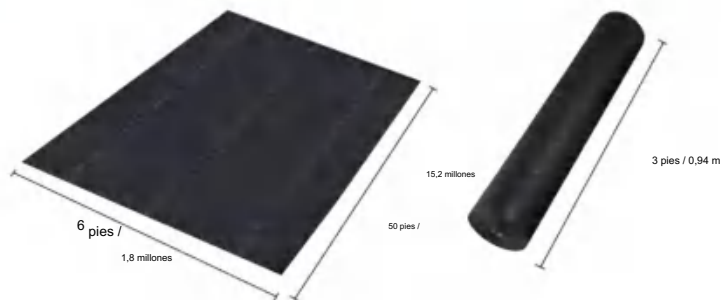

Nonwovens

MODELO: 6*50FT271

SPECIFICATIONS

Tamaño desplegado

Tamaño del paquete plegado
El ancho del producto se dobla a la mitad y se enrolla.

Peso del paquete	16,7 libras	7,56 kilogramos
Tamaño del producto	6*50 pies	1,8 x 15,2 m

Fabricante: Shanghaimuxinmuyeyouxiangongsi

Dirección: Shuangchenglu 803nong11hao1602A-1609shi, baoshanqu, shanghai 200000 CN.

Importado a AUS: SIHAO PTY LTD. 1 ROKEVA STRETEASTWOOD NSW 2122 Australia

Importado a EE. UU.: Sarven Technology Ltd. Suite 250, 9166 Anaheim Place, Rancho Cucamonga, CA 91730

E-CrossStu GmbH

Mainzer Landstr.69, 60329 Fráncfort del Meno.

YH CONSULTING LIMITADA.

C/O YH Consulting Limited Oficina 147, Centurion House, Carretera de Londres, Staines-upon-Thames, Surrey, TW18 4AX