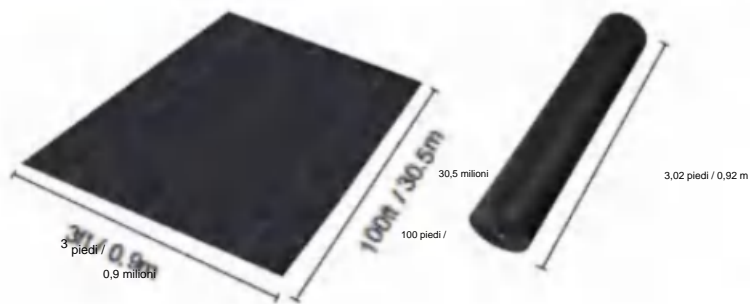

Dimensioni non piegate

Dimensioni del pacco piegato
La larghezza del prodotto è piegata a metà e arrotolata

Peso del prodotto	6,6 libbre	3,0 kg
Dimensioni del prodotto	3*100 piedi	0,9*30,5 metri

Produttore: Shanghai muxinmuyeyouxiangongsi

Indirizzo: Shuangchenglu 803nong11hao1602A-1609shi, baoshanqu, shanghai 200000 CN.

Importato in AUS: SIHAO PTY LTD. 1 ROKEVA STREET EASTWOOD NSW 2122 Australia

Importato negli USA: Sanven Technology Ltd. Suite 250, 9166 Anaheim Place, Rancho Cucamonga, CA 91730

E-CrossStu GmbH

Mainzer Landstr.69, 60329 Francoforte sul Meno.

CONSULENZA YH LIMITATA.

C/O YH Consulting Limited Ufficio 147, Centurion House, Via Roma, 101, 00186 Roma, Italia