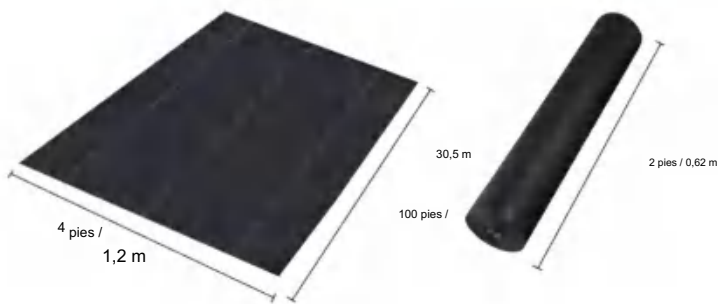

Tamaño desplegado

Tamaño del paquete plegado
El ancho del producto se dobla a la mitad y se enrolla.

Peso del producto	8,8 libras	4,0 kilogramos
Tamaño del producto	4*100 pies	1,2 x 30,5 m

Fabricante: Shanghaimuxinmuyeyouxiangongsi

Dirección: Shuangchenglu 803nong11hao1602A-1609shi, baoshanqu, shanghai 200000 CN.

Importado a AUS: SIHAO PTY LTD. 1 ROKEVA STREETEASTWOOD NSW 2122 Australia

Importado a EE. UU.: Sanven Technology Ltd. Suite 250, 9166 Anaheim Place, Rancho Cucamonga, CA 91730

E-CrossStu GmbH
Mainzer Landstr.69, 60329 Fráncfort del Meno.

YH CONSULTING LIMITADA.
C/O YH Consulting Limited Oficina 147, Centurion House,
Carretera de Londres, Staines-upon-Thames, Surrey, TW18 4AX