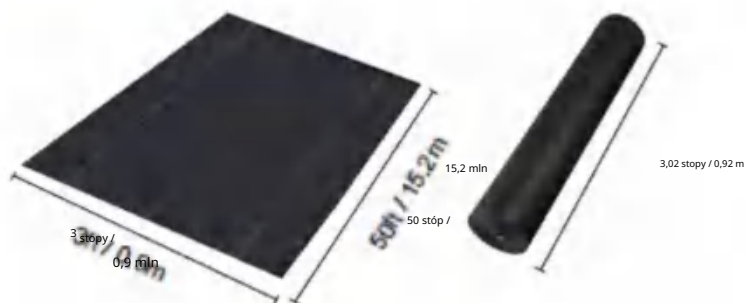

MODEL:3*50FT90

SPECIFICATIONS

Rozmiar po rozłożeniu

Rozmiar złożonego opakowania
Szerokość produktu jest złożona na pół i zrolowana

Waga produktu	3,3 funta	1,5kg
Rozmiar produktu	3*50 stóp	0,9*15,2m

Producent:Shanghaimuxinmuyeyouxiangongsi
Adres: Shuangchenglu 803nong11hao1602A-1609shi, baoshanqu, szanghaj
200000 CN.