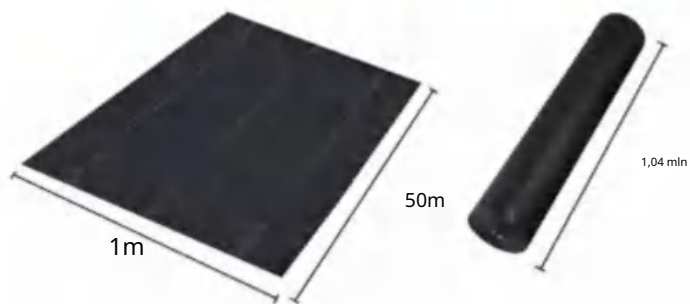

MODEL:1*50M85

SPECIFICATIONS

Rozmiar po rozłożeniu

Rozmiar złożonego opakowania
Szerokość produktu jest złożona na pół i zrolowana

Waga produktu	5 kilogramów
Rozmiar produktu	1*50m

Producent:Shanghaimuxinmuyeyouxiangongsi
Adres: Shuangchenglu 803nong11hao1602A-1609shi, baoshanqu, szanghaj
200000 CN.
Importowane do AUS: SIHAO PTY LTD. 1 ROKEVA STREESTEASTWOOD NSW
2122 Australia
Importowane do USA: Sanven Technology Ltd. Suite 250, 9166 Anaheim
Place, Rancho Cucamonga, CA 91730