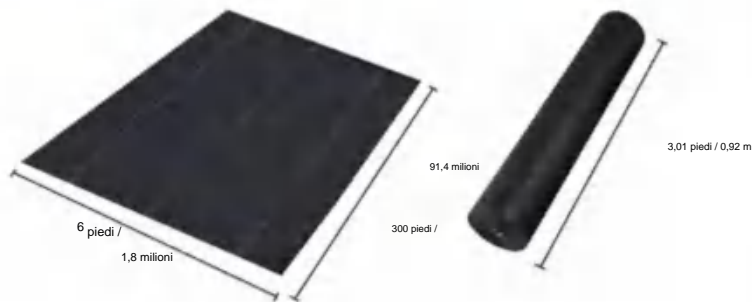

MODELLO:6*300FT85

SPECIFICATIONS

Dimensioni non piegate

Dimensioni del pacco piegato
La larghezza del prodotto è piegata a metà e arrotolata

Peso del prodotto	37,7 libbre	17,1 kg
Dimensioni del prodotto	6*300 piedi	1,8*91,4 metri