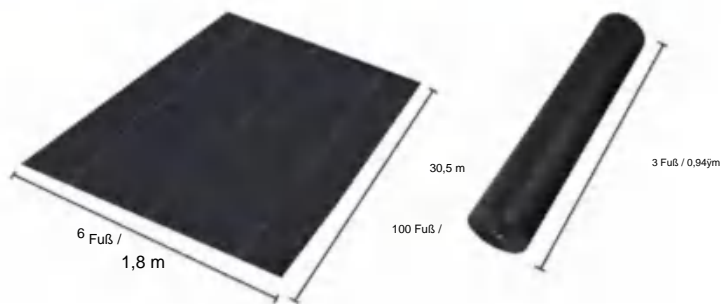

Größe ausgeklappt

Paket gefaltete Größe
Die Produktbreite ist in der Mitte gefaltet und gerollt

Produktgewicht	13,2 Pfund	6 kg
Produktgröße	6*100 Fuß	1,8*30,5 m

Hersteller: Shanghai muxin muyeyouxiangongsi

Adresse: Shuangchenglu 803nong11hao1602A-1609shi, baoshanqu, Shanghai 200000 CN.

Nach AUS importiert: SIHAO PTY LTD. 1 ROKEVA STREET EASTWOOD NSW 2122 Australien

Importiert in die USA: Sanven Technology Ltd. Suite 250, 9166 Anaheim Place, Rancho Cucamonga, CA 91730

E-CrossStu GmbH

Mainzer Landstr.69, 60329 Frankfurt am Main.

YH CONSULTING LIMITED.

C/O YH CONSULTING Limited Office 147, Centurion House, London Road, Staines-upon-Thames, Surrey, TW18 4AX