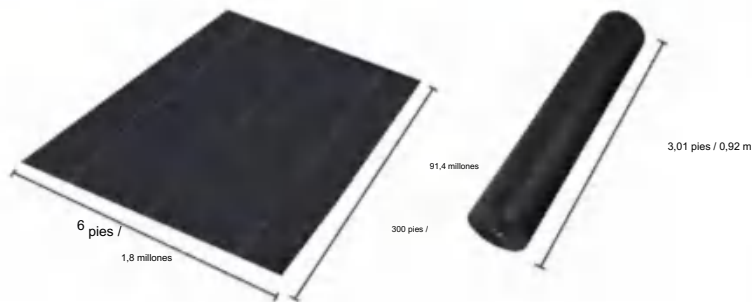

POLYPROPYLENE WOVEN FABRIC

MODELO: 6*300FT85

SPECIFICATIONS

Tamaño desplegado

Tamaño del paquete plegado
El ancho del producto se dobla a la mitad y se enrolla.

Peso del producto	37,7 libras	17,1 kilogramos
Tamaño del producto	6*300 pies	1,8 x 91,4 m