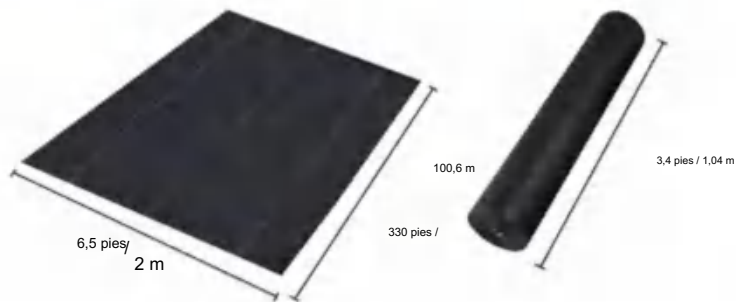

POLYPROPYLENE WOVEN FABRIC

MODELO: 6.5*330FT108

SPECIFICATIONS

Tamaño desplegado

Tamaño del paquete plegado
El ancho del producto se dobla a la mitad y se enrolla.

Peso del producto	47,6 libras	21,6 kilogramos
Tamaño del producto	6,5 x 330 pies	2*100,6 metros