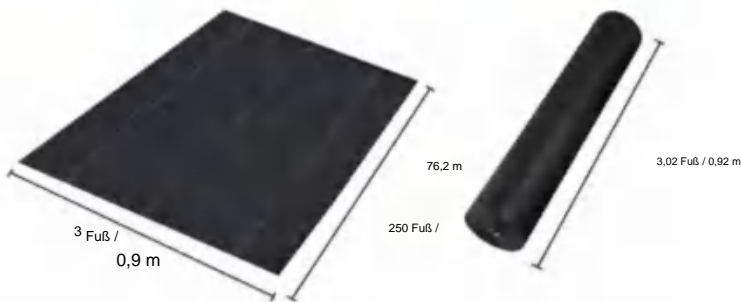

POLYPROPYLENE WOVEN FABRIC

MODELL: 3*250FT170

SPECIFICATIONS

Größe ausgeklappt

Paket gefaltete Größe
Die Produktbreite ist in der Mitte gefaltet und gerollt

Produktgewicht	26 Pfund	11,8 kg
Produktgröße	3*250 Fuß	0,9*76,2 m