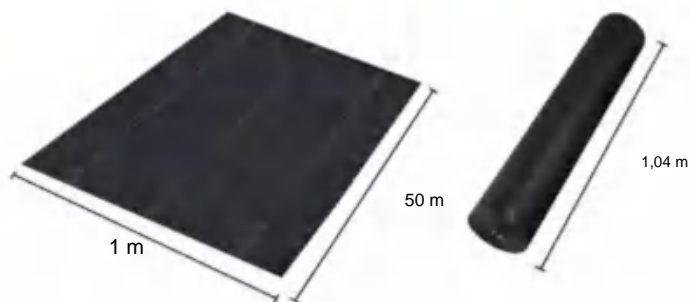

YH CONSULTING LIMITED.

C/O YH Consulting Limited Office 147, Centurion House, London Road, Staines-upon-Thames, Surrey, TW18 4AX

POLYPROPYLENE WOVEN FABRIC

MODELL: 1*50M85

SPECIFICATIONS

Größe ausgeklappt

Paket gefaltete Größe
Die Produktbreite ist in der Mitte gefaltet und gerollt