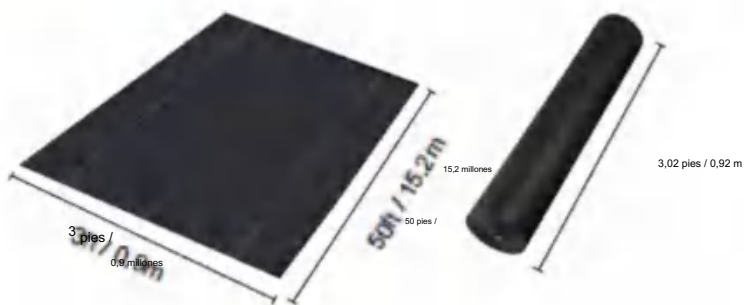

Tamaño desplegado

Tamaño del paquete plegado
El ancho del producto se dobla a la mitad y se enrolla.

Peso del producto	3,3 libras	1,5 kilos
Tamaño del producto	3*50 pies	0,9 x 15,2 m

Fabricante: Shanghai muxinmuyeyouxiangongsi
Dirección: Shuangchenglu 803nong11hao1602A-1609shi, baoshanqu, shanghai 200000 CN.
Importado a AUS: SIHAO PTY LTD. 1 ROKEVA STREET EASTWOOD NSW 2122 Australia

Importado a EE. UU.: Sanven Technology Ltd. Suite 250, 9166 Anaheim Place, Rancho Cucamonga, CA 91730

E-CrossStu GmbH
Mainzer Landstr.69, 60329 Fráncfort del Meno.

YH CONSULTING LIMITADA.

C/O YH Consulting Limited Oficina 147, Centurion House,
Carretera de Londres, Staines-upon-Thames, Surrey, TW18 4AX