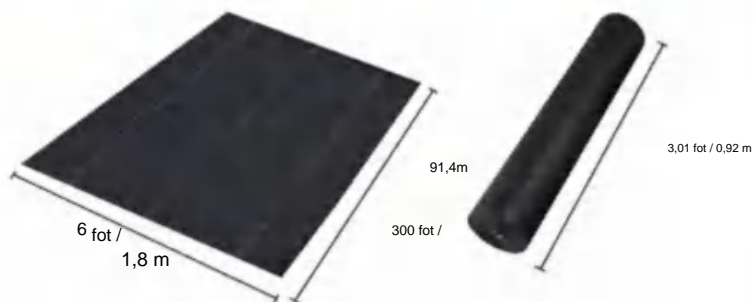

Ovikt storlek

Paket vikt storlek
Produktbredden är vikt på hälften och rullad

Produktens vikt	37,7 lb	17,1 kg
Produktstorlek	6*300 fot	1,8*91,4 m

Tillverkare:Shanghaimuxinmuyeyouxiangongsi

Adress: Shuangchenglu 803nong11hao1602A-1609shi, baoshanqu, shanghai 200000 CN.

Importerad till AUS: SIHAO PTY LTD. 1 ROKEVA STREETEASTWOOD NSW 2122 Australien

Importerad till USA: Sanven Technology Ltd. Suite 250, 9166 Anaheim Place, Rancho Cucamonga, CA 91730

E-CrossStu GmbH
Mainzer Landstr.69, 60329 Frankfurt am Main.

YH CONSULTING LIMITED.
C/O YH Consulting Limited Office 147, Centurion House,
London Road, Staines-upon-Thames, Surrey, TW18 4AX