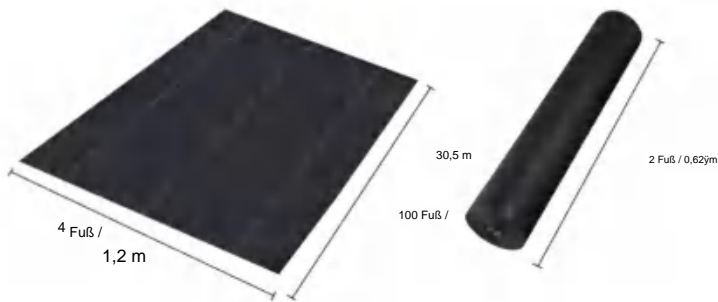

Größe ausgeklappt

Paket gefaltete Größe
Die Produktbreite ist in der Mitte gefaltet und gerollt

Produktgewicht	8,8 Pfund	4,0 kg
Produktgröße	4*100 Fuß	1,2*30,5 m

Hersteller: Shanghai muxinmuyeyouxiangongsi

Adresse: Shuangchenglu 803nong11hao1602A-1609shi, baoshanqu, Shanghai 200000 CN.

Nach AUS importiert: SIHAO PTY LTD. 1 ROKEVA STRETEASTWOOD NSW 2122 Australien

Importiert in die USA: Sanven Technology Ltd. Suite 250, 9166 Anaheim Place, Rancho Cucamonga, CA 91730

E-CrossStu GmbH
Mainzer Landstr.69, 60329 Frankfurt am Main.

YH CONSULTING LIMITED.
C/O YH Consulting Limited Office 147, Centurion House,
London Road, Staines-upon-Thames, Surrey, TW18 4AX