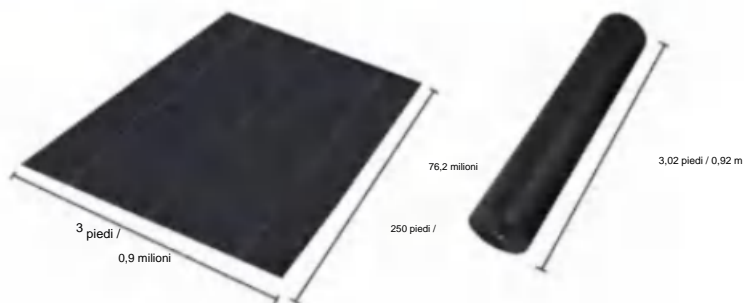

POLYPROPYLENE WOVEN FABRIC

MODELLO:3*250FT170

SPECIFICATIONS

Dimensioni non piegate

Dimensioni del pacco piegato
La larghezza del prodotto è piegata a metà e arrotolata

Peso del prodotto	26 libbre	11,8 kg
Dimensioni del prodotto	3*250 piedi	0,9*76,2 metri