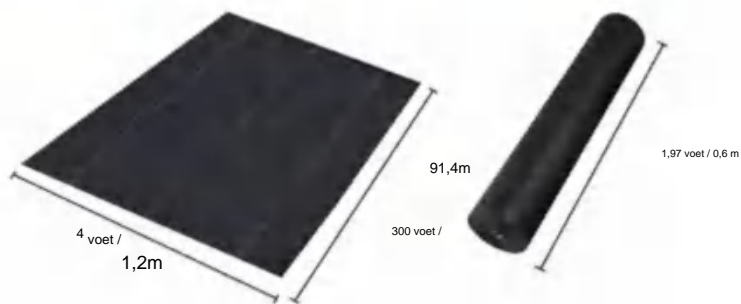

Uitgevouwen formaat

Pakket gevouwen formaat
Productbreedte is dubbelgevouwen en opgerold

Productgewicht	26,7 pond	12,1kg
Productgrootte	4*300 voet	1,2*91,4 meter

Fabrikant: Shanghaiimuxinmuyeyouxiangongsi
Adres: Shuangchenglu 803nong11hao1602A-1609shi, baoshanqu, shanghai
200000 CN.

Geïmporteerd naar AUS: SIHAO PTY LTD. 1 ROKEVA STREETEASTWOOD
NSW 2122 Australië

Geïmporteerd naar de VS: Sanven Technology Ltd. Suite 250, 9166
Anaheim Place, Rancho Cucamonga, CA 91730

E-CrossStu GmbH
Mainzer Landstr.69, 60329 Frankfurt am Main.

YH CONSULTING LIMITED.
C/O YH Consulting Limited Kantoor 147, Centurion House,
Londen Road, Staines-upon-Thames, Surrey, TW18 4AX