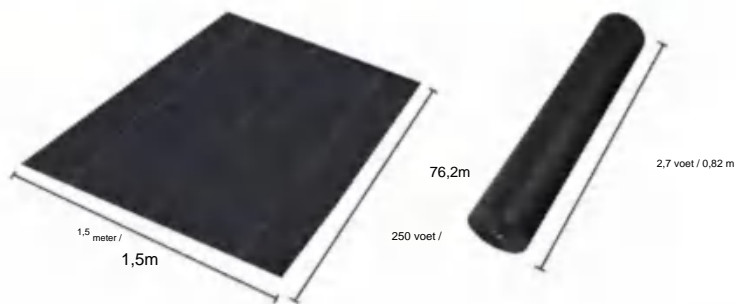

Uitgevouwen formaat

Pakket gevouwen formaat
Productbreedte is dubbelgevouwen en opgerold

Productgewicht	43,4 pond	19,7kg
Productgrootte	5*250 voet	1,5*76,2 meter

Fabrikant: Shanghaiimuxinmuyeyouxiangongsi

Adres: Shuangchenglu 803nong11hao1602A-1609shi, baoshanqu, shanghai 200000 CN.

Geïmporteerd naar AUS: SIHAO PTY LTD. 1 ROKEVA STRETEASTWOOD NSW 2122 Australië

Geïmporteerd naar de VS: Sanven Technology Ltd. Suite 250, 9166 Anaheim Place, Rancho Cucamonga, CA 91730

E-CrossStu GmbH
Mainzer Landstr.69, 60329 Frankfurt am Main.

YH CONSULTING LIMITED.
C/O YH Consulting Limited Kantoor 147, Centurion House,
Londen Road, Staines-upon-Thames, Surrey, TW18 4AX