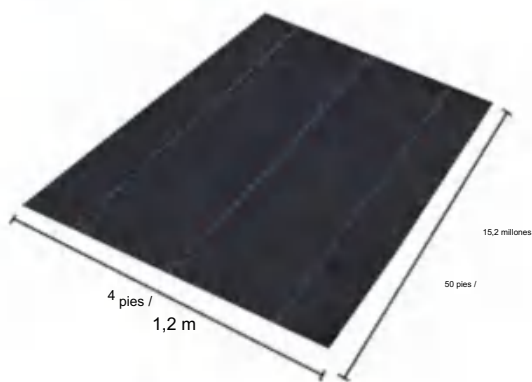

POLYPROPYLENE WOVEN FABRIC

MODELO: 4*50FT90

SPECIFICATIONS

Tamaño desplegado

Peso del producto	4,4 libras	2,0 kilogramos
Tamaño del producto	4*50 pies	1,2 x 15,2 m

Fabricante: Shanghai muxinmuyeyouxiangongsi