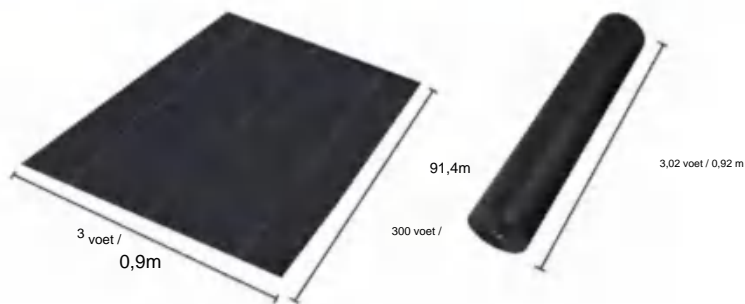

POLYPROPYLENE WOVEN FABRIC

MODEL: 3*300FT90

SPECIFICATIONS

Uitgevouwen formaat

Pakket gevouwen formaat
Productbreedte is dubbelgevouwen en opgerold

Productgewicht	20 pond	9,1kg
Productgrootte	3*300 voet	0,9*91,4 meter