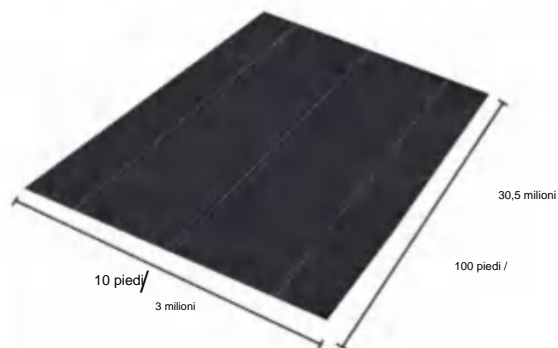

Nonwovens

MODELLO:10*100FT271

SPECIFICATIONS

Dimensioni non piegate

Peso del pacco	55,6 libbre	25,2 kg
Dimensioni del prodotto	10*100 piedi	3*30,5 metri

Produttore: Shanghai muxinmuyeyouxiangongsi
Indirizzo: Shuangchenglu 803nong11hao1602A-1609shi, baoshanqu, shanghai 200000 CN.
Importato in AUS: SIHAO PTY LTD. 1 ROKEVA STREET EASTWOOD NSW 2122 Australia