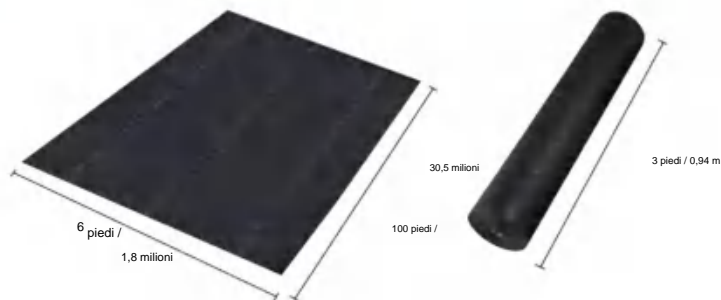

Nonwovens

MODELLO:6*100FT271

SPECIFICATIONS

Dimensioni non piegate

Dimensioni del pacco piegato
La larghezza del prodotto è piegata a metà e arrotolata

Pacchetto ott-	33,3 libbre	15,1 kg
Dimensioni del prodotto	6*100 piedi	1,8*30,5 metri