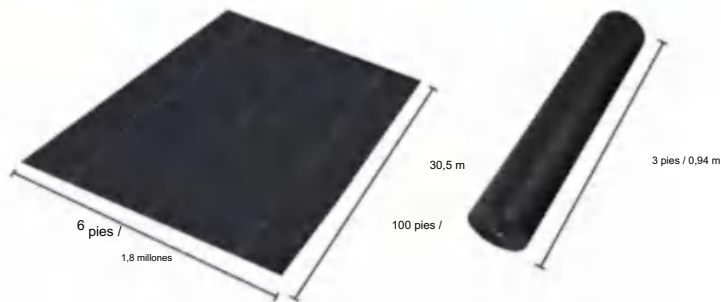

POLYPROPYLENE WOVEN FABRIC

MODELO: 6*100FT90

SPECIFICATIONS

Tamaño desplegado

Tamaño del paquete plegado
El ancho del producto se dobla a la mitad y se enrolla.

Peso del producto	13,2 libras	6 kilos
Tamaño del producto	6*100 pies	1,8 x 30,5 m