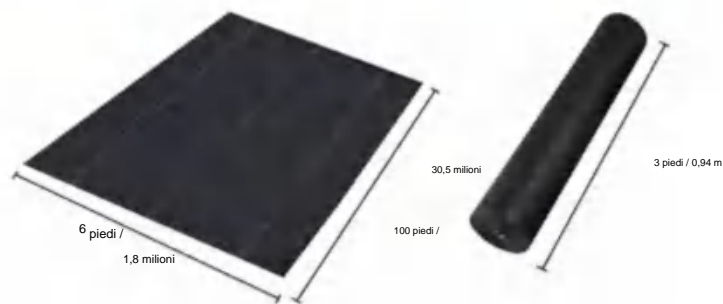

MODELLO:6*100FT90

SPECIFICATIONS

Dimensioni non piegate

Dimensioni del pacco piegato
La larghezza del prodotto è piegata a metà e arrotolata

Peso del prodotto	13,2 libbre	6kg
Dimensioni del prodotto	6*100 piedi	1,8*30,5 metri