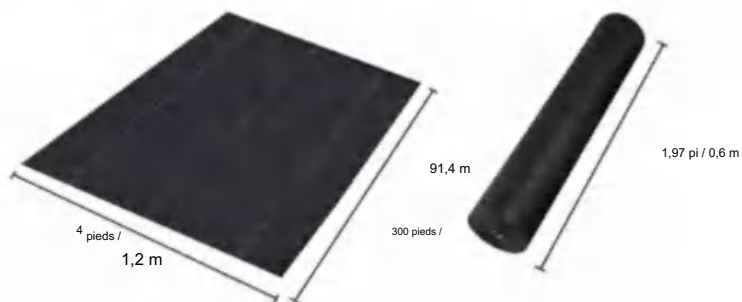

MODÈLE : 4*300FT90

SPECIFICATIONS

Taille dépliée

Taille du colis plié
La largeur du produit est pliée en deux et roulée

Poids du produit	26,7 livres	12,1 kg
Taille du produit	4*300 pieds	1,2*91,4 m

Fabricant:Shanghaimuxinmuyeyouxiangongsi