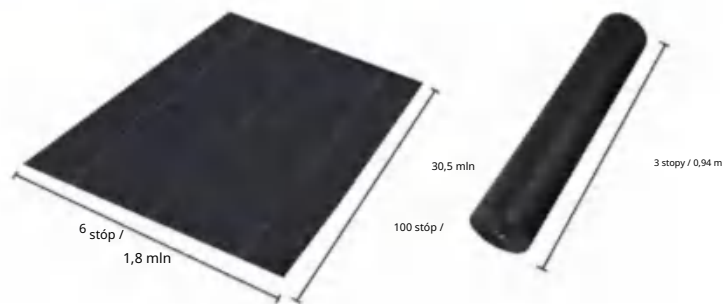

Rozmiar po rozłożeniu

Rozmiar złożonego opakowania
Szerokość produktu jest złożona na pół i zrolowana

Waga produktu	13,2 funta	6 kilogramów
Rozmiar produktu	6*100 stóp	1,8*30,5m

Producent:Shanghaimuxinmuyeyouxiangongsi
Adres: Shuangchenglu 803nong11hao1602A-1609shi, baoshanqu, szanghaj
200000 CN.

Importowane do AUS: SIHAO PTY LTD. 1 ROKEVA STRETEASTWOOD NSW
2122 Australia

Importowane do USA: Sanven Technology Ltd. Suite 250, 9166 Anaheim
Place, Rancho Cucamonga, CA 91730

E-CrossStu GmbH
Mainzer Landstr.69, 60329 Frankfurt nad Menem.

YH CONSULTING LIMITED.
C/O YH Consulting Limited Biuro 147, Centurion House,
London Road, Staines-upon-Thames, Surrey, TW18 4AX