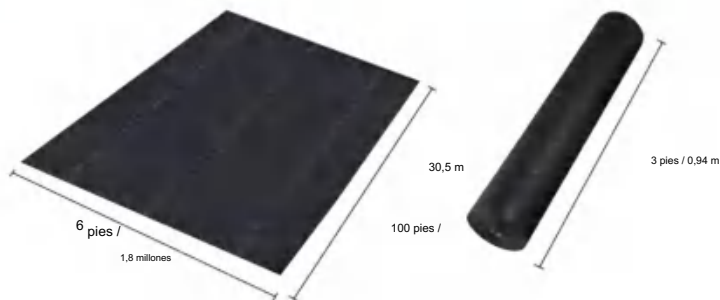

MODELO: 6*100FT271

SPECIFICATIONS

Tamaño desplegado

Tamaño del paquete plegado
El ancho del producto se dobla a la mitad y se enrolla.

Paquete ocho Yo	33,3 libras	15,1 kilogramos
Tamaño del producto	6*100 pie	1,8 x 30,5 m