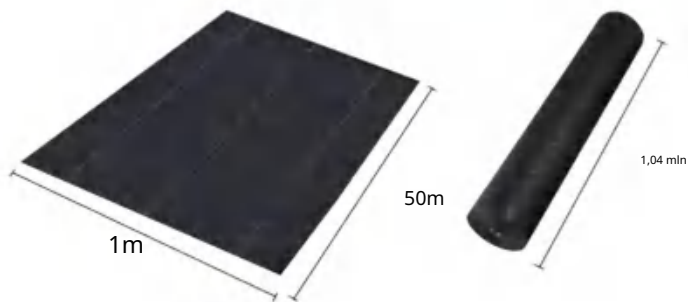

Nonwovens

MODEL:1*50M150

SPECIFICATIONS

Rozmiar po rozłożeniu

Rozmiar złożonego opakowania
Szerokość produktu jest złożona na pół i zrolowana

Waga paczki	7,5 kg
Rozmiar produktu	1*50m²

Producent:Shanghaimuxinmuyeyouxiangongsi

Adres: Shuangchenglu 803nong11hao1602A-1609shi, baoshanqu, szanghaj 200000 CN.

Importowane do AUS: SIHAO PTY LTD. 1 ROKEVA STRETEASTWOOD NSW 2122 Australia

Importowane do USA: Sanven Technology Ltd. Suite 250, 9166 Anaheim Place, Rancho Cucamonga, CA 91730

E-CrossStu GmbH

Mainzer Landstr.69, 60329 Frankfurt nad Menem.

YH CONSULTING LIMITED.

C/O YH Consulting Limited Biuro 147, Centurion House, London Road, Staines-upon-Thames, Surrey, TW18 4AX