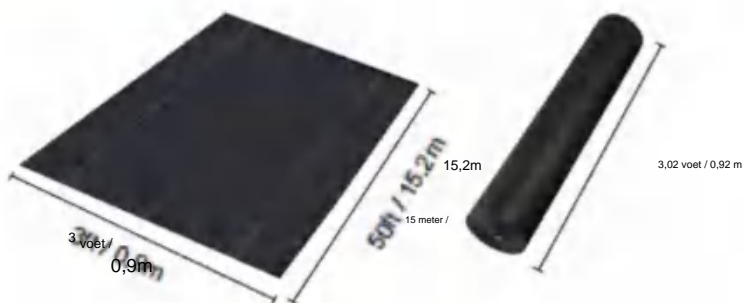

MODEL: 3*50FT90

SPECIFICATIONS

Uitgevouwen formaat

Pakket gevouwen formaat
Productbreedte is dubbelgevouwen en opgerold

Productgewicht	3,3 pond	1,5 kilo
Productgrootte	3*50 voet	0,9*15,2 meter

Fabrikant: Shanghaiimuxinmuyeyouxiangongsi