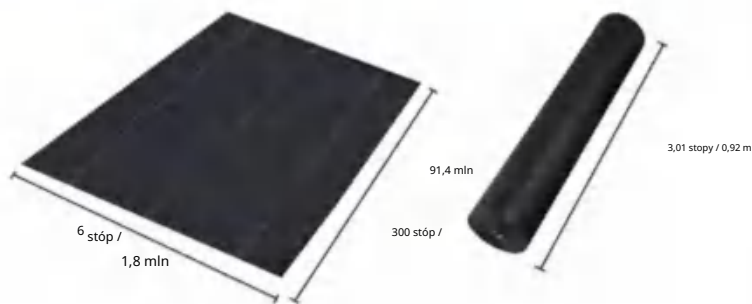

Rozmiar po rozłożeniu

Rozmiar złożonego opakowania
Szerokość produktu jest złożona na pół i zrolowana

Waga produktu	37,7 funta	17,1 kg
Rozmiar produktu	6*300 stóp	1,8*91,4m

Producent:Shanghaimuxinmuyeyouxiangongsi
Adres: Shuangchenglu 803nong11hao1602A-1609shi, baoshanqu, szanghaj
200000 CN.

Importowane do AUS: SIHAO PTY LTD. 1 ROKEVA STRETEASTWOOD NSW
2122 Australia

Importowane do USA: Sanven Technology Ltd. Suite 250, 9166 Anaheim
Place, Rancho Cucamonga, CA 91730

E-CrossStu GmbH
Mainzer Landstr.69, 60329 Frankfurt nad Menem.

YH CONSULTING LIMITED.
C/O YH Consulting Limited Biuro 147, Centurion House,
London Road, Staines-upon-Thames, Surrey, TW18 4AX