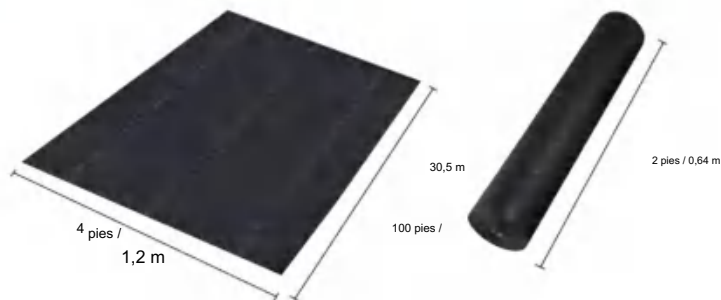

Nonwovens

MODELO: 4*100FT271

SPECIFICATIONS

Tamaño desplegado

Tamaño del paquete plegado
El ancho del producto se dobla a la mitad y se enrolla.

Paquete ocho Yo	22,3 libras	10,1 kilogramos
Tamaño del producto	4*100 pies	1,2 x 30,5 m