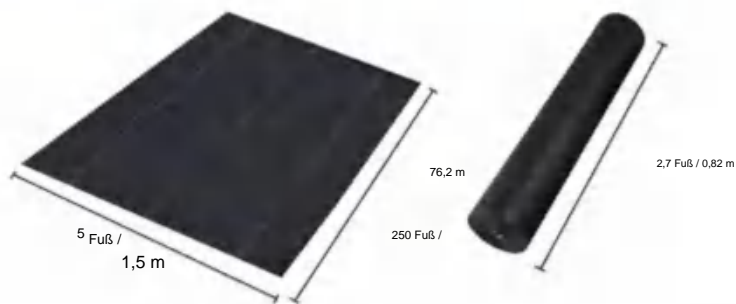

Größe ausgeklappt

Paket gefaltete Größe
Die Produktbreite ist in der Mitte gefaltet und gerollt

Produktgewicht	43,4 Pfund	19,7 kg
Produktgröße	5*250 Fuß	1,5*76,2 m

Hersteller: Shanghai muxinmuyeyouxiangongsi

Adresse: Shuangchenglu 803nong11hao1602A-1609shi, baoshanqu, Shanghai 200000 CN.

Nach AUS importiert: SIHAO PTY LTD. 1 ROKEVA STREESTEASTWOOD NSW 2122 Australien

Importiert in die USA: Sanven Technology Ltd. Suite 250, 9166 Anaheim Place, Rancho Cucamonga, CA 91730

E-CrossStu GmbH
Mainzer Landstr.69, 60329 Frankfurt am Main.

YH CONSULTING LIMITED.
C/O YH Consulting Limited Office 147, Centurion House,
London Road, Staines-upon-Thames, Surrey, TW18 4AX