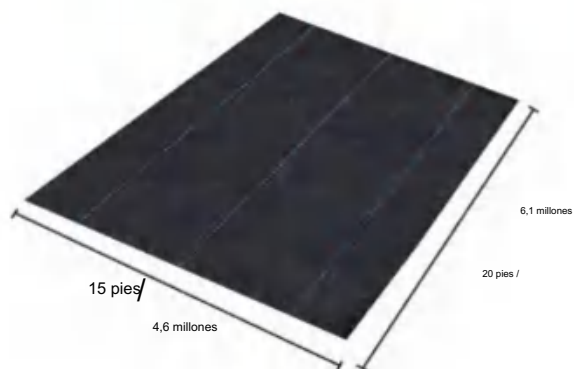

Tamaño desplegado

Peso del paquete	8,4 libras	3,8 kilos
Tamaño del producto	15*20 pies	4,6 x 6,1 m

Fabricante: Shanghai muxinmuyeyouxiangongsi

Dirección: Shuangchenglu 803nong11hao1602A-1609shi, baoshanqu, shanghai 200000 CN.

Importado a AUS: SIHAO PTY LTD. 1 ROKEVA STREET EASTWOOD NSW 2122 Australia

Importado a EE. UU.: Sanven Technology Ltd. Suite 250, 9166 Anaheim Place, Rancho Cucamonga, CA 91730

E-CrossStu GmbH

Mainzer Landstr.69, 60329 Fráncfort del Meno.

YH CONSULTING LIMITADA.

C/O YH Consulting Limited Oficina 147, Centurion House,

Carretera de Londres, Staines-upon-Thames, Surrey, TW18 4AX