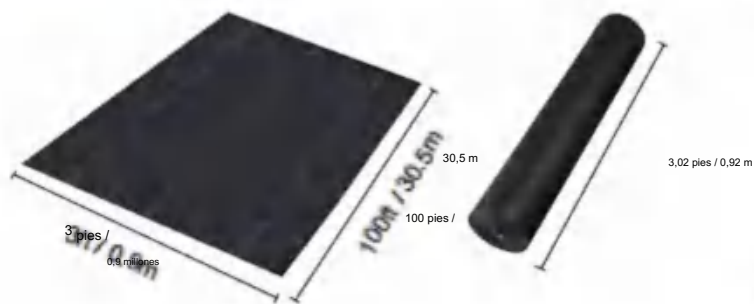

POLYPROPYLENE WOVEN FABRIC

MODELO: 3*100FT90

SPECIFICATIONS

Tamaño desplegado

Tamaño del paquete plegado
El ancho del producto se dobla a la mitad y se enrolla.

Peso del producto	6,6 libras	3,0 kilogramos
Tamaño del producto	3*100 pies	0,9 x 30,5 m