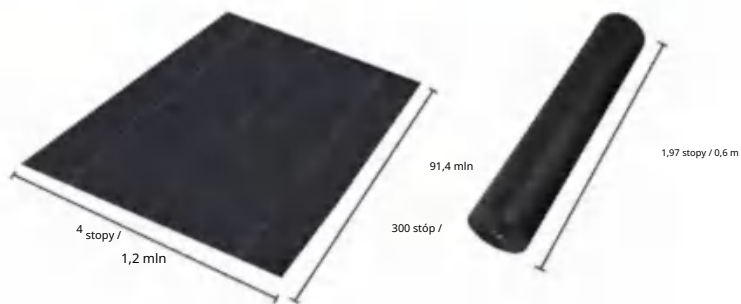

MODEL:4*300FT90

SPECIFICATIONS

Rozmiar po rozłożeniu

Rozmiar złożonego opakowania
Szerokość produktu jest złożona na pół i zrolowana

Waga produktu	26,7 funta	12,1 kg
Rozmiar produktu	4*300 stóp	1,2*91,4m

Producent:Shanghaimuxinmuyeyouxiangongsi
Adres: Shuangchenglu 803nong11hao1602A-1609shi, baoshanqu, szanghaj
200000 CN.