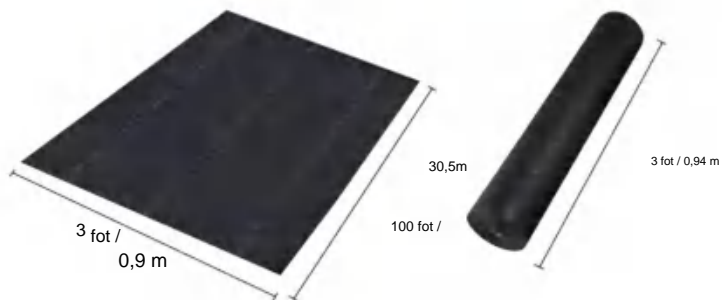

Nonwovens

MODELL:3*100FT136

SPECIFICATIONS

Ovikt storlek

Paket vikt storlek
Produktbredden är vikt på hälften och rullad

Paket	Vikt	8.4 lb	3,8 kg
Produktstorlek		3*100 fot	0,9*30,5 m

Tillverkare:Shanghaimuxinmuyeyouxiangongsi

Adress: Shuangchenglu 803nong11hao1602A-1609shi, baoshanqu, shanghai 200000 CN.

Importerad till AUS: SIHAO PTY LTD. 1 ROKEVA STREETEASTWOOD NSW 2122 Australien

Importerad till USA: Sanven Technology Ltd. Suite 250, 9166 Anaheim Place, Rancho Cucamonga, CA 91730

EC REP E-CrossStu GmbH
Mainzer Landstr.69, 60329 Frankfurt am Main.

UK REP YH CONSULTING LIMITED.
C/O YH Consulting Limited Office 147, Centurion House,
London Road, Staines-upon-Thames, Surrey, TW18 4AX