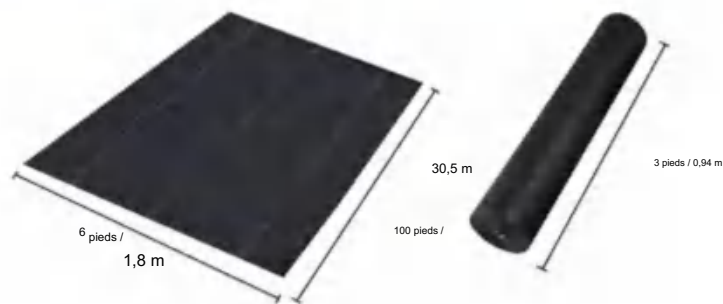

POLYPROPYLENE WOVEN FABRIC

MODÈLE : 6*100FT90

SPECIFICATIONS

Taille dépliée

Taille du colis plié
La largeur du produit est pliée en deux et roulée

Poids du produit	13,2 livres	6 kg
Taille du produit	6*100 pieds	1,8 x 30,5 m