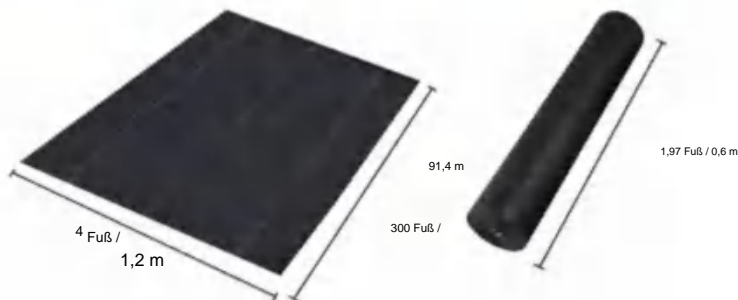

Größe ausgeklappt

Paket gefaltete Größe
Die Produktbreite ist in der Mitte gefaltet und gerollt

Produktgewicht	26,7 Pfund	12,1 kg
Produktgröße	4*300 Fuß	1,2*91,4 m

Hersteller: Shanghai muxinmuyeyouxiangongsi

Adresse: Shuangchenglu 803nong11hao1602A-1609shi, baoshanqu, Shanghai 200000 CN.

Nach AUS importiert: SIHAO PTY LTD. 1 ROKEVA STRETEASTWOOD NSW 2122 Australien

Importiert in die USA: Sanven Technology Ltd. Suite 250, 9166 Anaheim Place, Rancho Cucamonga, CA 91730

E-CrossStu GmbH

Mainzer Landstr.69, 60329 Frankfurt am Main.

YH CONSULTING LIMITED.

C/O YH Consulting Limited Office 147, Centurion House, London Road, Staines-upon-Thames, Surrey, TW18 4AX