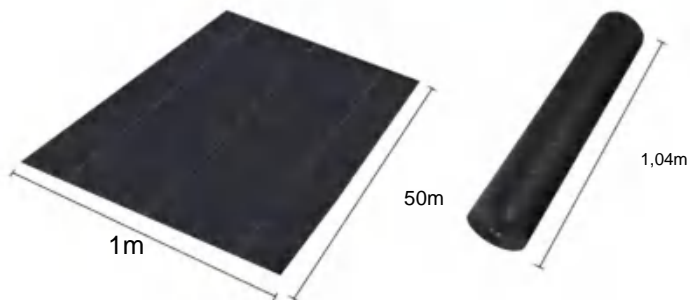

Nonwovens

MODEL: 1*50M150

SPECIFICATIONS

Uitgevouwen formaat

Pakket gevouwen formaat
Productbreedte is dubbelgevouwen en opgerold

Pakketgewicht	7,5 kilo
Productgrootte	1*50 meter²

Fabrikant: Shanghaiimuxinmuyeyouxiangongsi

Adres: Shuangchenglu 803nong11hao1602A-1609shi, baoshanqu, shanghai 200000 CN.

Geïmporteerd naar AUS: SIHAO PTY LTD. 1 ROKEVA STREETEASTWOOD NSW 2122 Australië

Geïmporteerd naar de VS: Sanven Technology Ltd. Suite 250, 9166 Anaheim Place, Rancho Cucamonga, CA 91730

E-CrossStu GmbH

Mainzer Landstr.69, 60329 Frankfurt am Main.

YH CONSULTING LIMITED.

C/O YH Consulting Limited Kantoor 147, Centurion House, Londen Road, Staines-upon-Thames, Surrey, TW18 4AX