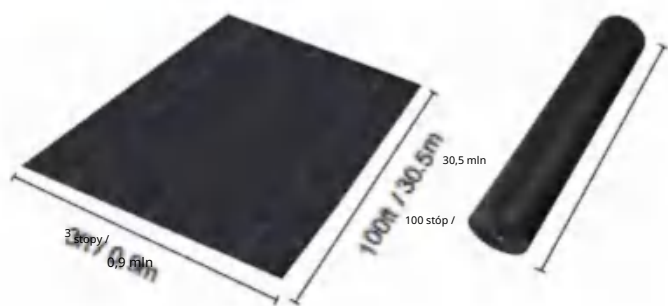

Rozmiar po rozłożeniu

Rozmiar złożonego opakowania
Szerokość produktu jest złożona na pół i zrolowana

Waga produktu	6,6 funta	3,0kg
Rozmiar produktu	3*100 stóp	0,9*30,5m

Producent:Shanghaimuxinmuyeyouxiangongsi

Adres: Shuangchenglu 803nong11hao1602A-1609shi, baoshanqu, szanghaj 200000 CN.

Importowane do AUS: SIHAO PTY LTD. 1 ROKEVA STREETEASTWOOD NSW 2122 Australia

Importowane do USA: Sanven Technology Ltd. Suite 250, 9166 Anaheim Place, Rancho Cucamonga, CA 91730

E-CrossStu GmbH
Mainzer Landstr.69, 60329 Frankfurt nad Menem.
YH CONSULTING LIMITED.

C/O YH Consulting Limited Biuro 147, Centurion House,
London Road, Staines-upon-Thames, Surrey, TW18 4AX