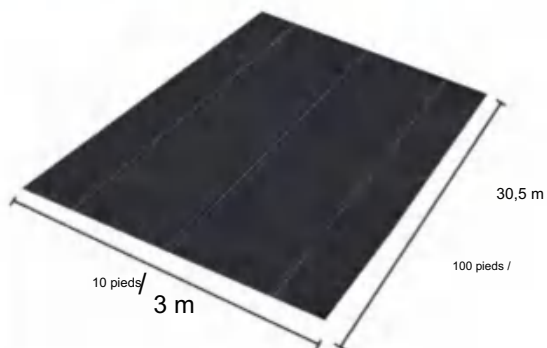

Nonwovens

MODÈLE : 10*100FT271

SPECIFICATIONS

Taille dépliée

Poids du colis	55,6 livres	25,2 kg
Taille du produit	10*100 pieds	3*30,5 m

Fabricant:Shanghaimuxinmuyeyouxiangongsi

Adresse : Shuangchenglu 803nong11hao1602A-1609shi, baoshanqu, shanghai 200000 CN.