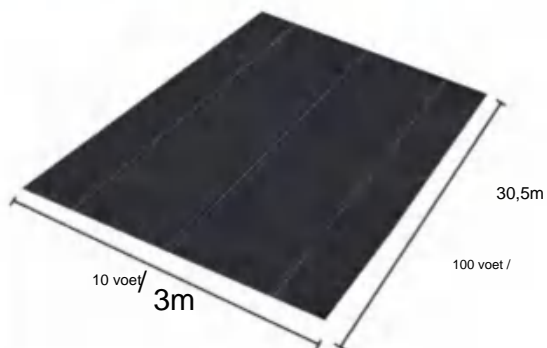

Nonwovens

MODEL: 10*100FT271

SPECIFICATIONS

Uitgevouwen formaat

Pakketgewicht	25,6 kilo	25,2 kilo
Productgrootte	10*100 voet	3*30,5 meter

Fabrikant: Shanghaiimuxinmuyeyouxiangongsi

Adres: Shuangchenglu 803nong11hao1602A-1609shi, baoshanqu, shanghai 200000 CN.

Geïmporteerd naar AUS: SIHAO PTY LTD. 1 ROKEVA STREETEASTWOOD NSW 2122 Australië

Geïmporteerd naar de VS: Sanven Technology Ltd. Suite 250, 9166 Anaheim Place, Rancho Cucamonga, CA 91730

EC REP E-CrossStu GmbH
Mainzer Landstr.69, 60329 Frankfurt am Main.

UK REP YH CONSULTING LIMITED.
C/O YH Consulting Limited Kantoor 147, Centurion House,
Londen Road, Staines-upon-Thames, Surrey, TW18 4AX