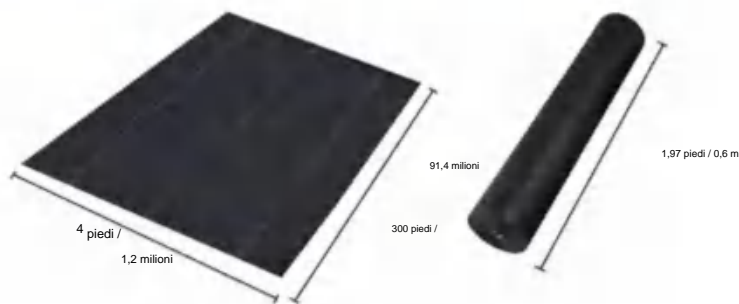

POLYPROPYLENE WOVEN FABRIC

MODELLO:4*300FT90

SPECIFICATIONS

Dimensioni non piegate

Dimensioni del pacco piegato
La larghezza del prodotto è piegata a metà e arrotolata

Peso del prodotto	26,7 libbre	12,1 kg
Dimensioni del prodotto	4*300 piedi	1,2*91,4 metri