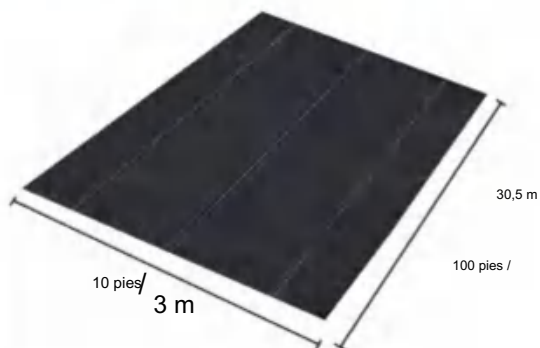

Nonwovens

MODELO: 10*100FT271

SPECIFICATIONS

Tamaño desplegado

Peso del paquete	55,6 libras	25,2 kilos
Tamaño del producto	10*100 pies	3*30,5 metros

Fabricante: Shanghaimuxinmuyeyouxiangongsi
Dirección: Shuangchenglu 803nong11hao1602A-1609shi, baoshanqu, shanghai 200000 CN.
Importado a AUS: SIHAO PTY LTD. 1 ROKEVA STREETEASTWOOD NSW 2122 Australia