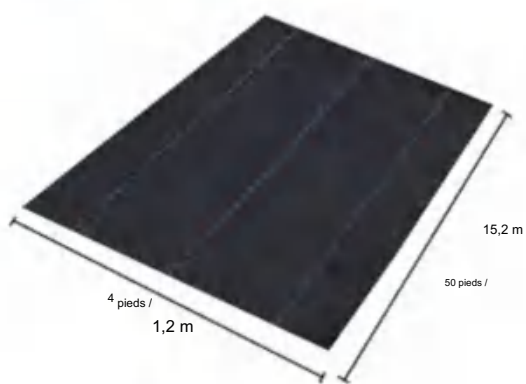

POLYPROPYLENE WOVEN FABRIC

MODÈLE : 4*50FT90

SPECIFICATIONS

Taille dépliée

Poids du produit	4,4 livres	2,0 kg
Taille du produit	4*50 pieds	1,2*15,2 m

Fabricant:Shanghaimuxinmuyeyouxiangongsi

Adresse : Shuangchenglu 803nong11hao1602A-1609shi, baoshanqu, shanghai 200000 CN.