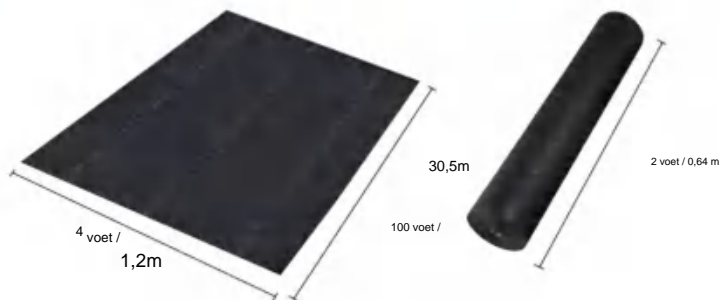

Nonwovens

MODEL:4*100FT271

SPECIFICATIONS

Uitgevouwen formaat

Pakket gevouwen formaat
Productbreedte is dubbelgevouwen en opgerold

Pakket acht W	22,3 pond	10,1kg
Productgrootte	4*100 voet	1,2*30,5 meter

Fabrikant: Shanghaiimuxinmuyeyouxiangongsi