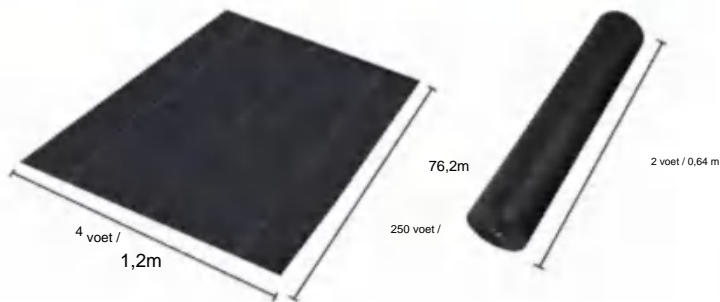

Uitgevouwen formaat

Pakket gevouwen formaat
Productbreedte is dubbelgevouwen en opgerold

Productgewicht	34,6 pond	15,7 kg
Productgrootte	4*250 voet	1,2*76,2 meter

Fabrikant: Shanghaiimuxinmuyeyouxiangongsi

Adres: Shuangchenglu 803nong11hao1602A-1609shi, baoshanqu, shanghai
200000 CN.

Geïmporteerd naar AUS: SIHAO PTY LTD. 1 ROKEVA STREEEASTWOOD
NSW 2122 Australië

Geïmporteerd naar de VS: Sanven Technology Ltd. Suite 250, 9166
Anaheim Place, Rancho Cucamonga, CA 91730

E-CrossStu GmbH
Mainzer Landstr.69, 60329 Frankfurt am Main.

YH CONSULTING LIMITED.
C/O YH Consulting Limited Kantoor 147, Centurion House,
Londen Road, Staines-upon-Thames, Surrey, TW18 4AX