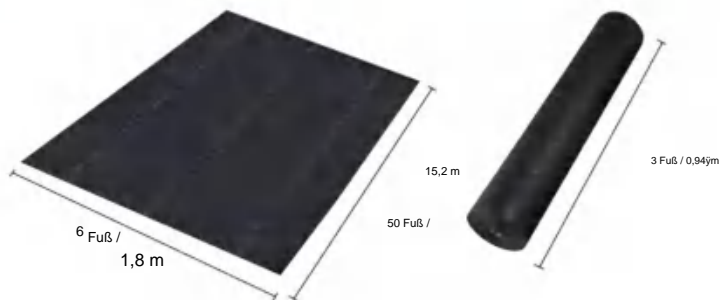

Nonwovens

MODELL:6*50FT271

SPECIFICATIONS

Größe ausgeklappt

Paket gefaltete Größe
Die Produktbreite ist in der Mitte gefaltet und gerollt

Paketgewicht	16,7 Pfund	7,56 kg
Produktgröße	6*50 Fuß	1,8*15,2 m

Hersteller: Shanghai muxinmuyeyouxiangongsi