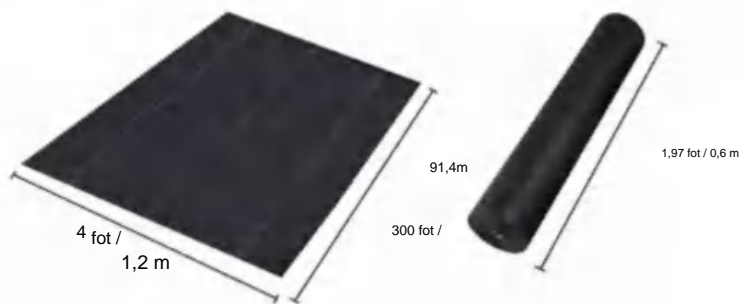

POLYPROPYLENE WOVEN FABRIC

MODELL:4*300FT90

SPECIFICATIONS

Ovikt storlek

Paket vikt storlek
Produktbredden är vikt på hälften och rullad

Produktens vikt	26,7 lb	12,1 kg
Produktstorlek	4*300 fot	1,2*91,4 m

Tillverkare:Shanghaimuxinmuyeyouxiangongsi