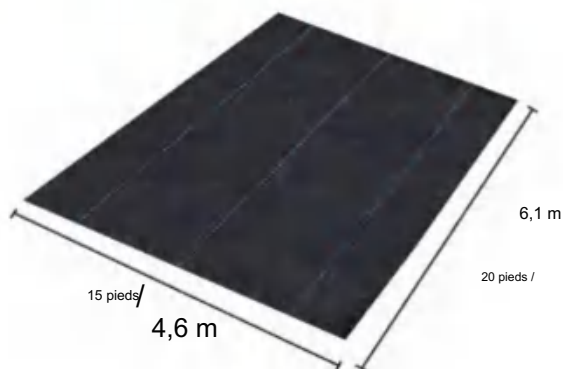

Nonwovens

MODÈLE : 15*20FT136

SPECIFICATIONS

Taille dépliée

Poids du colis	8,4 livres	3,8 kg
Taille du produit	15*20 pieds	4,6 x 6,1 m

Fabricant:Shanghaimuxinmuyeyouxiangongsi

Adresse : Shuangchenglu 803nong11hao1602A-1609shi, baoshanqu, shanghai 200000 CN.

Importé en Australie : SIHAO PTY LTD. 1 ROKEVA STREETEASTWOOD NSW 2122 Australie

Importé aux États-Unis : Sanven Technology Ltd. Suite 250, 9166 Anaheim Place, Rancho Cucamonga, CA 91730

EC REP E-CrossStu GmbH
Mainzer Landstr.69, 60329 Francfort-sur-le-Main.

UK REP YH CONSULTING LIMITÉE.
C/O YH Consulting Limited Bureau 147, Centurion House,
Route de Londres, Staines-upon-Thames, Surrey, TW18 4AX