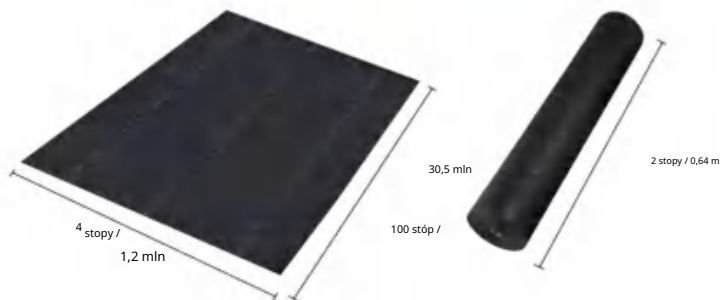

Nonwovens

MODEL:4*100FT271

SPECIFICATIONS

Rozmiar po rozłożeniu

Rozmiar złożonego opakowania
Szerokość produktu jest złożona na pół i zrolowana

Pakiet ósmy W	22,3 funta	10,1 kg
Rozmiar produktu	4*100 stóp	1,2*30,5m