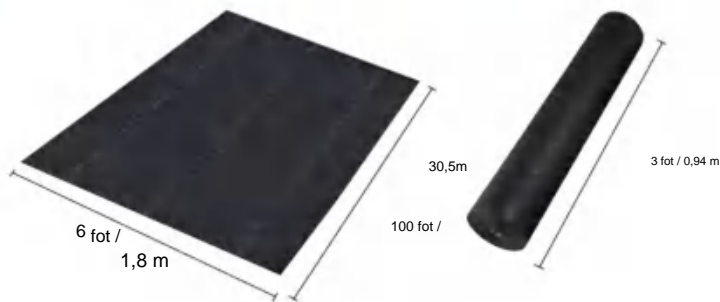

Nonwovens

MODELL:6*100FT271

SPECIFICATIONS

Ovikt storlek

Paket vikt storlek
Produktbredden är vikt på hälften och rullad

Paket åtta W	33,3 lb	15,1 kg
Produktstorlek	6*100 ft	1,8*30,5 m

Tillverkare:Shanghaimuxinmuyeyouxiangongsi

Adress: Shuangchenglu 803nong11hao1602A-1609shi, baoshanqu, shanghai 200000 CN.

Importerad till AUS: SIHAO PTY LTD. 1 ROKEVA STRETEASTWOOD NSW 2122 Australien

Importerad till USA: Sanven Technology Ltd. Suite 250, 9166 Anaheim Place, Rancho Cucamonga, CA 91730

E-CrossStu GmbH
Mainzer Landstr.69, 60329 Frankfurt am Main.

YH CONSULTING LIMITED.
C/O YH Consulting Limited Office 147, Centurion House,
London Road, Staines-upon-Thames, Surrey, TW18 4AX