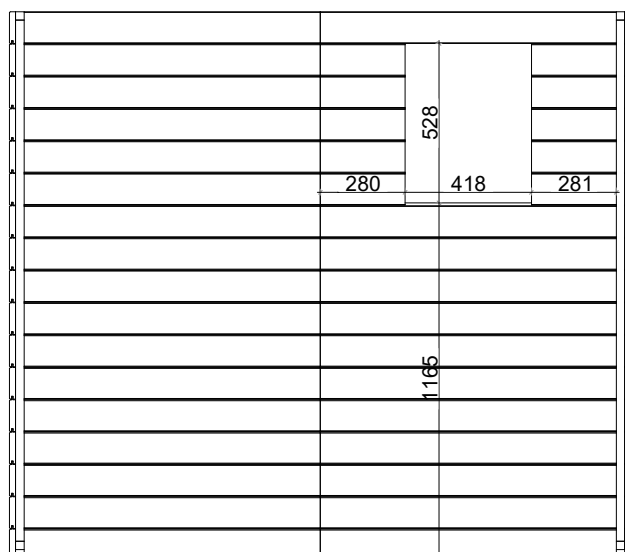

ISTRUZIONE DI MONTAGGIO ASSEMBLY INSTRUCTIONS MONTAGEANLEITUNG INSTRUCTIONS DE MONTAGE

cod. 83030 kit finestra
per casetta:
cod. 62675
cod. 62676
cod. 62677
cod. 62678
cod. 62679

1 fase

decidere la parete su cui praticare il foro
parete vista esterna

2 fase

fissaggio listelli a corredo dal
lato interno con viti TSP Ø 4x40

3 fase

procedere praticando il foro parete
delle dimensioni 418x528 h mm
dal lato esterno

4 fase

vista interna a foro ultimato prima del
posizionamento del telaietto