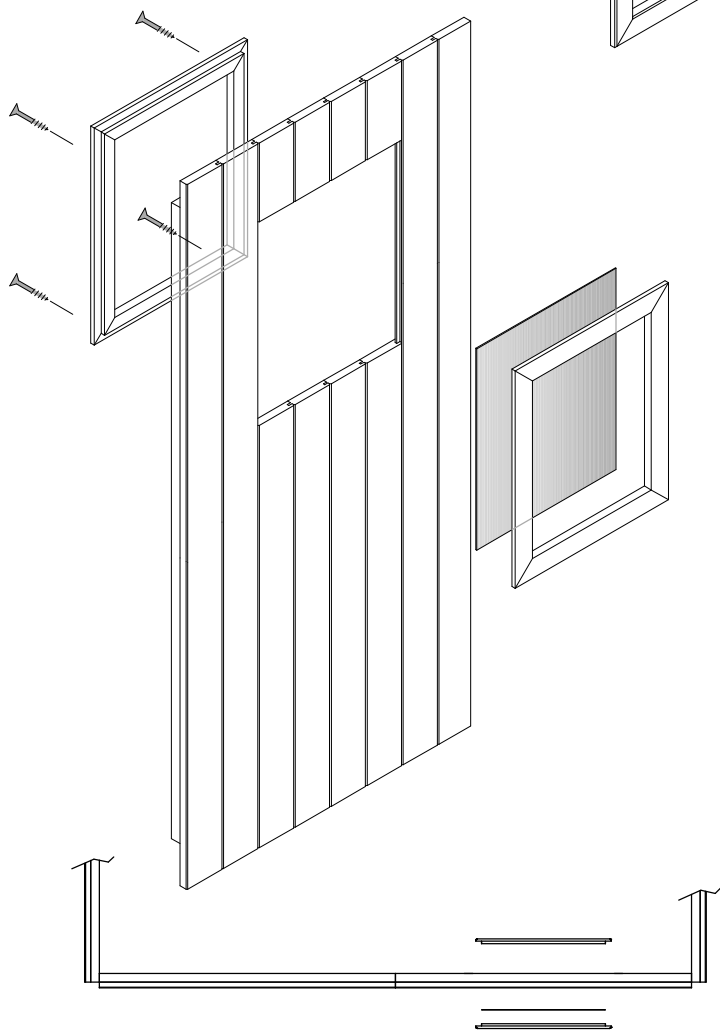

ISTRUZIONE DI MONTAGGIO ASSEMBLY INSTRUCTIONS MONTAGEANLEITUNG INSTRUCTIONS DE MONTAGE

cod. 83030 kit finestra
per casetta:
cod. 62675
cod. 62676
cod. 62677
cod. 62678
cod. 62679

1 fase

decidere la parete su cui praticare il foro
parete vista esterna

2 fase

fissaggio listelli a corredo dal
lato interno con viti TSP Ø 4x40

3 fase

procedere praticando il foro parete
delle dimensioni 418x528 h mm
dal lato esterno

4 fase

vista interna a foro ultimato prima del
posizionamento del telaietto

5 fase

posizionamento del telaio

1x

cod.
82537

1x

cod.
81917

vista ultimata

cod.
81917