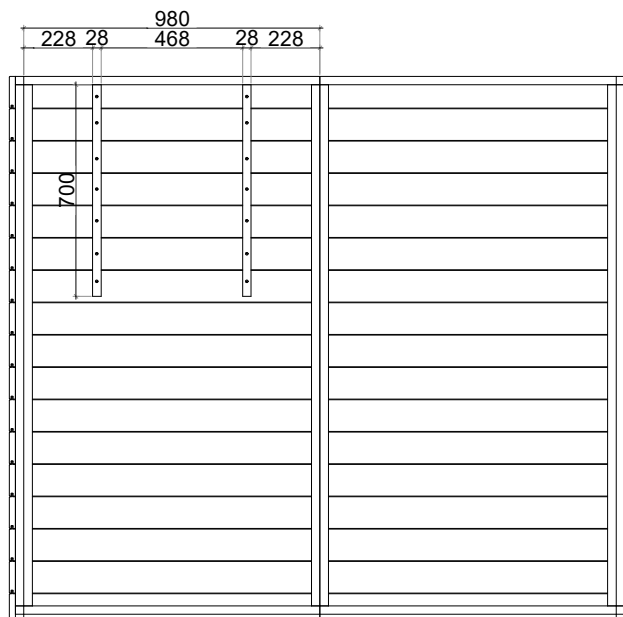

ISTRUZIONE DI MONTAGGIO ASSEMBLY INSTRUCTIONS MONTAGEANLEITUNG INSTRUCTIONS DE MONTAGE

cod. 83030 kit finestra
per casetta:
cod. 62675
cod. 62676
cod. 62677
cod. 62678
cod. 62679

1 fase

decidere la parete su cui praticare il foro
parete vista esterna

2 fase

fissaggio listelli a corredo dal
lato interno con viti TSP Ø 4x40

3 fase

procedere praticando il foro parete
delle dimensioni 418x528 h mm
dal lato esterno

4 fase

vista interna a foro ultimato prima del
posizionamento del telaietto