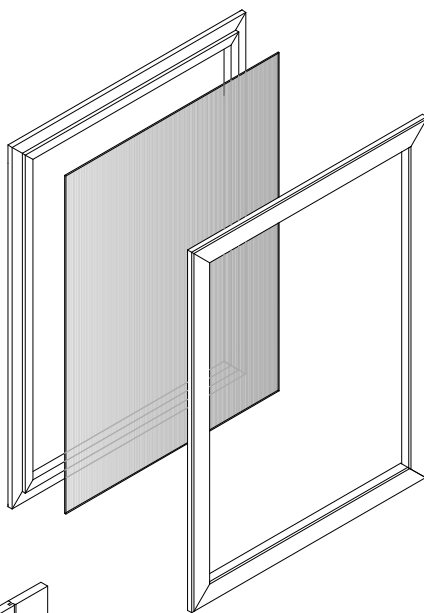

2 fase

fissaggio listelli a corredo dal
lato interno con viti TSP Ø 4x40

3 fase

procedere praticando il foro parete
delle dimensioni 418x528 h mm
dal lato esterno

4 fase

vista interna a foro ultimato prima del
posizionamento del telaietto

5 fase

posizionamento del telaio

1x

cod.
82537

1x

cod.
81917

vista ultimata

cod.
81917