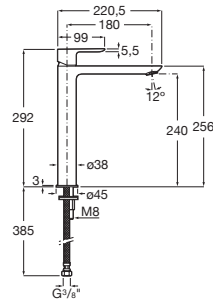

CALA

Mitigeur lavabo "XL" haut corps lisse cold start

DESSINS TECHNIQUES

CARACTÉRISTIQUES

Economie d'eau et d'énergie

Finition: Chromé

Flexible d'alimentation: 3/8"

Flexible d'alimentation inclus

Lieux d'installation: Lavabo

Poids net / kg: 2,16

Type d'installation: Sur plan

Type de robinetterie: Mitigeur

Evershine

SoftTurn®

COMPATIBLE AVEC

Vidage clic-clac universel.
Bonde chromée Ø40

505400900

Vidage click clack universel
chromé ø 65

505401000

Cala

Un corps cylindrique mince de seulement 38 mm et une poignée rectangulaire plate, en parfaite harmonie avec la forme du bec, sont l'essence du design de Cala. Le mélange ultime d'éléments visuels pour créer la meilleure proportion et le meilleur style.