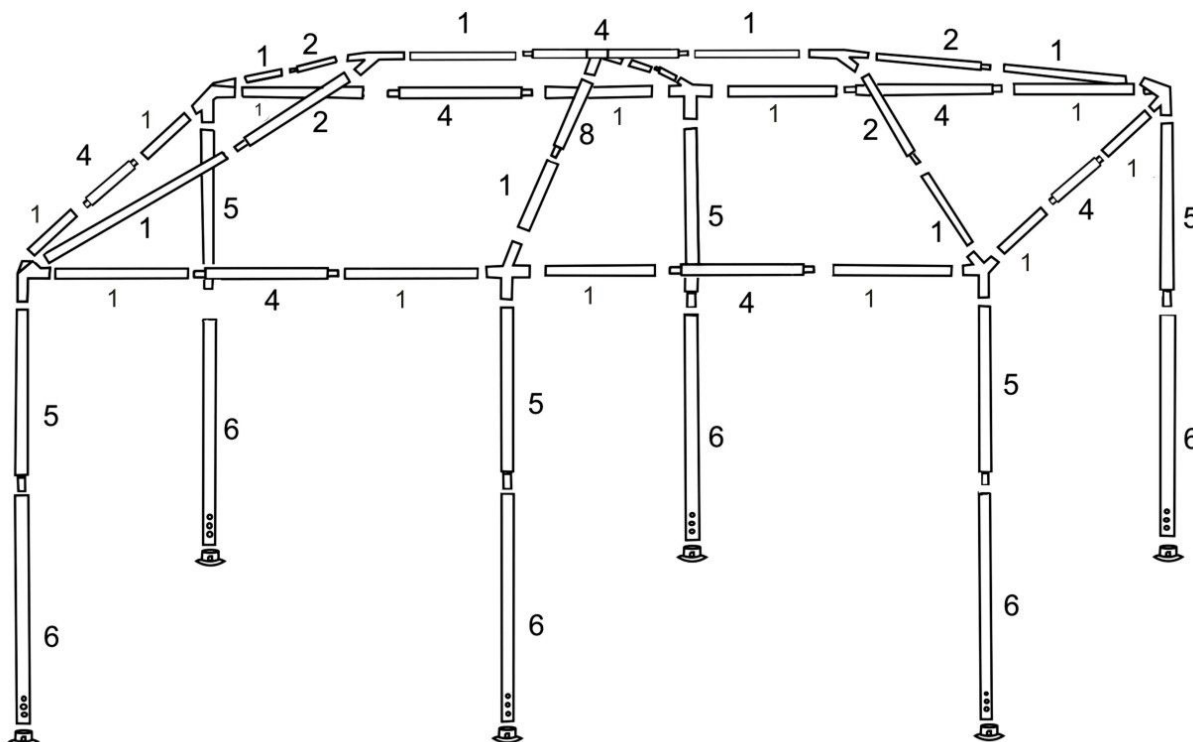

63365, 63366 – Pabellón 3 × 6 m

Nº	Figura	Uds.	Figura	Uds.
1		20		4
2		4		2
4		7		2
5		6		1
6		6		6
8		2		12
				6

Aviso importante:

La reimpresión de este manual, también parcial, así como cualquier uso comercial, incluso de algunas de sus partes, solo con autorización por escrito de la empresa WilTec Wildanger Technik GmbH.