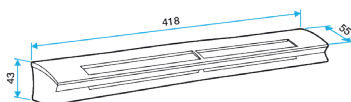

Entrée d'air hygroréglable

11014084

Kit EHL S 6-44 m³/h - 37 dB - Blanc

Données acoustiques

Références	Dnew (Ctr) avec auvent standard (dB)	Dnew (Ctr) avec auvent acoustique (dB)
11014084	37	40

Installation

Mise en œuvre entrée d'air EHL

EHL S

EHL L