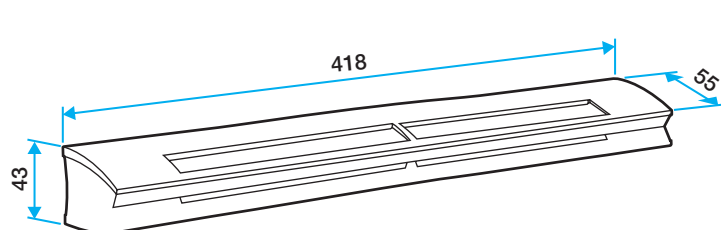

Argumentaire référence

Application :

- Entrée d'air fixe acoustique avec les débits 22, 30 et 45 m³/h,
- Livré en kit avec auvent standard.

Description :

- Fixation sur mortaise fente double : 2 x (172 x 12) mm,
- Entrée d'air hygroréglable avec le socle standard,
- Isolement acoustique 39 dB,
- Dimensions : 44x418x56 mm,
- Couleur blanche,
- Design innovant et intégration discrète,
- Facilité de mise en oeuvre.

Données générales

Références	Matériau principal	Taille	Couleur
11014084	Plastique	S	Blanc

Données dimensionnelles

Références	H (mm)	l (mm)	L (mm)	Fente (mm)	Section (cm ²)
11014084	43	55	418	2 x (172 x 12)	04-31

EHL S entraxe : 370 mm

EHL L entraxe : 370 mm

Données aérauliques

Références	Plage de débit d'air (m ³ /h)
11014084	6-44

Entrée d'air hygroréglable

11014084

Kit EHL S 6-44 m³/h - 37 dB - Blanc

Données acoustiques