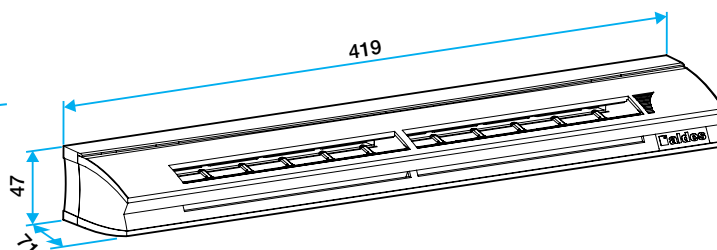

Données générales

Références	Matériau principal	Taille	Couleur
11014084	Plastique	S	Blanc

Données dimensionnelles

Références	H (mm)	l (mm)	L (mm)	Fente (mm)	Section (cm ²)
11014084	43	55	418	2 x (172 x 12)	04-31

EHL S entraxe : 370 mm

EHL L entraxe : 370 mm

Données aérauliques

Références	Plage de débit d'air (m ³ /h)
11014084	6-44

Entrée d'air hygroréglable

11014084

Kit EHL S 6-44 m³/h - 37 dB - Blanc

Données acoustiques