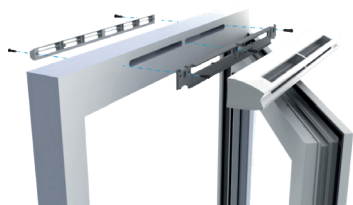

Entrée d'air hygroréglable

11014084

Kit EHL S 6-44 m³/h - 37 dB - Blanc

Données acoustiques

Références	Dnew (Ctr) avec auvent standard (dB)	Dnew (Ctr) avec auvent acoustique (dB)
11014084	37	40

Installation

Mise en œuvre entrée d'air EHL