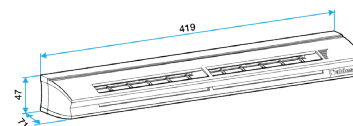

EHL S entraxe : 370 mm

EHL L entraxe : 370 mm

Données aérauliques

Références	Plage de débit d'air (m ³ /h)
11014084	6-44

Entrée d'air hygroréglable

11014084

Kit EHL S 6-44 m³/h - 37 dB - Blanc

Données acoustiques

Références	Dnew (Ctr) avec auvent standard (dB)	Dnew (Ctr) avec auvent acoustique (dB)
11014084	37	40

Installation

Mise en œuvre entrée d'air EHL

EHL S

EHL L