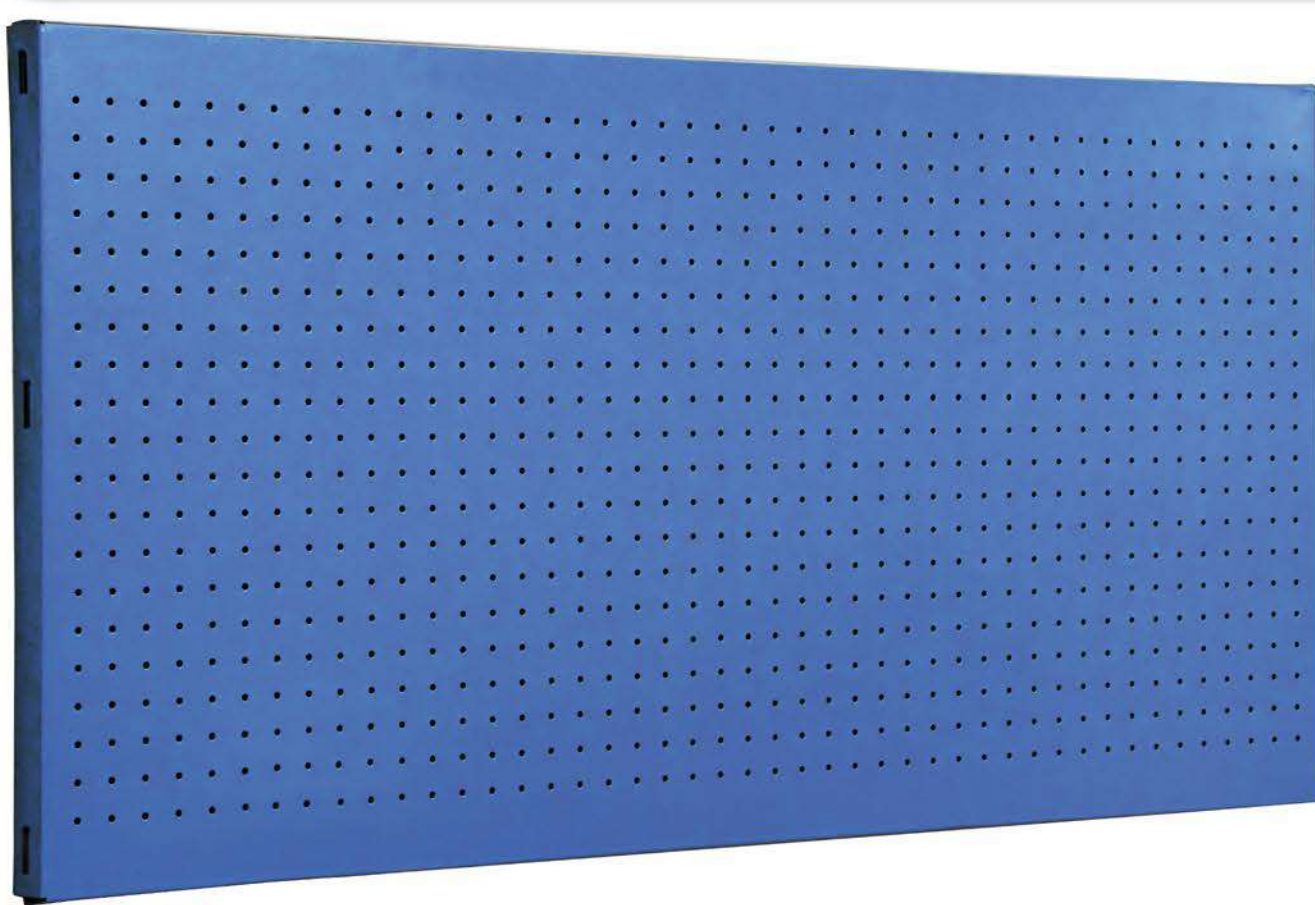

SIMONWORK PANELCLICK 1200

1 Panel perforado • Perforated shelf • Lochblech • Panneau perforé • Painel perfurado

2 KIT PANELCLICK + 8 HOOKS

3 KIT PANELCLICK + 14 HOOKS + 3 ACCESOR.

4 KIT PANELCLICK + 22 HOOKS + 3 ACCESOR.

5 KIT PANELCLICK + 22 HOOKS + 8 ACCESOR.

ACCESOR.