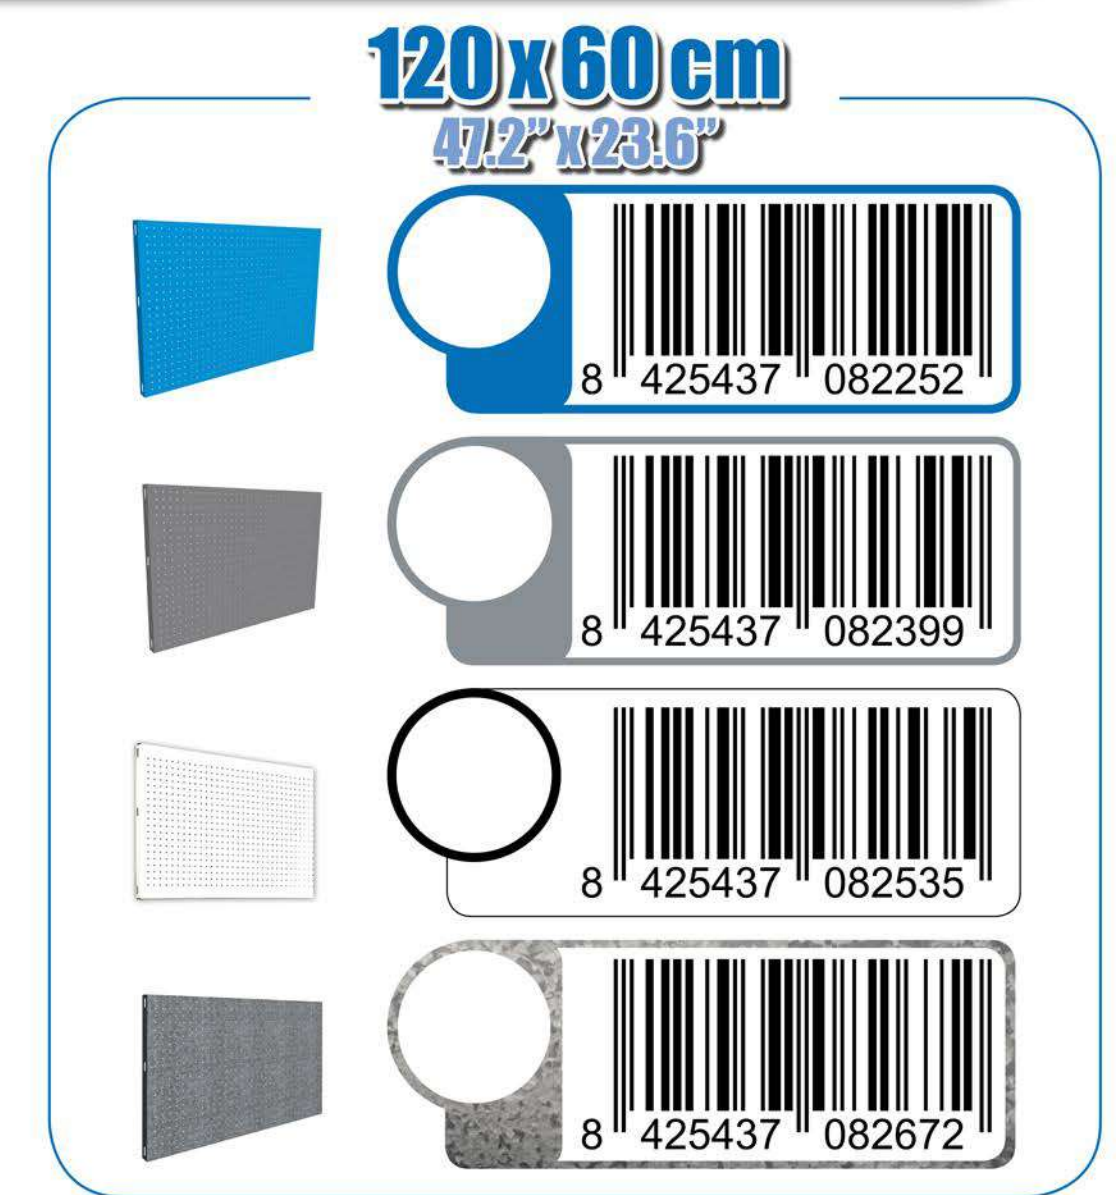

SIMONWORK PANELCLICK 1200

1 Panel perforado • Perforated shelf • Lochblech • Panneau perforé • Painel perfurado

2 KIT PANELCLICK + 8 HOOKS

3 KIT PANELCLICK + 14 HOOKS + 3 ACCESOR.

4 KIT PANELCLICK + 22 HOOKS + 3 ACCESOR.

5 KIT PANELCLICK + 22 HOOKS + 8 ACCESOR.

ACCESOR.