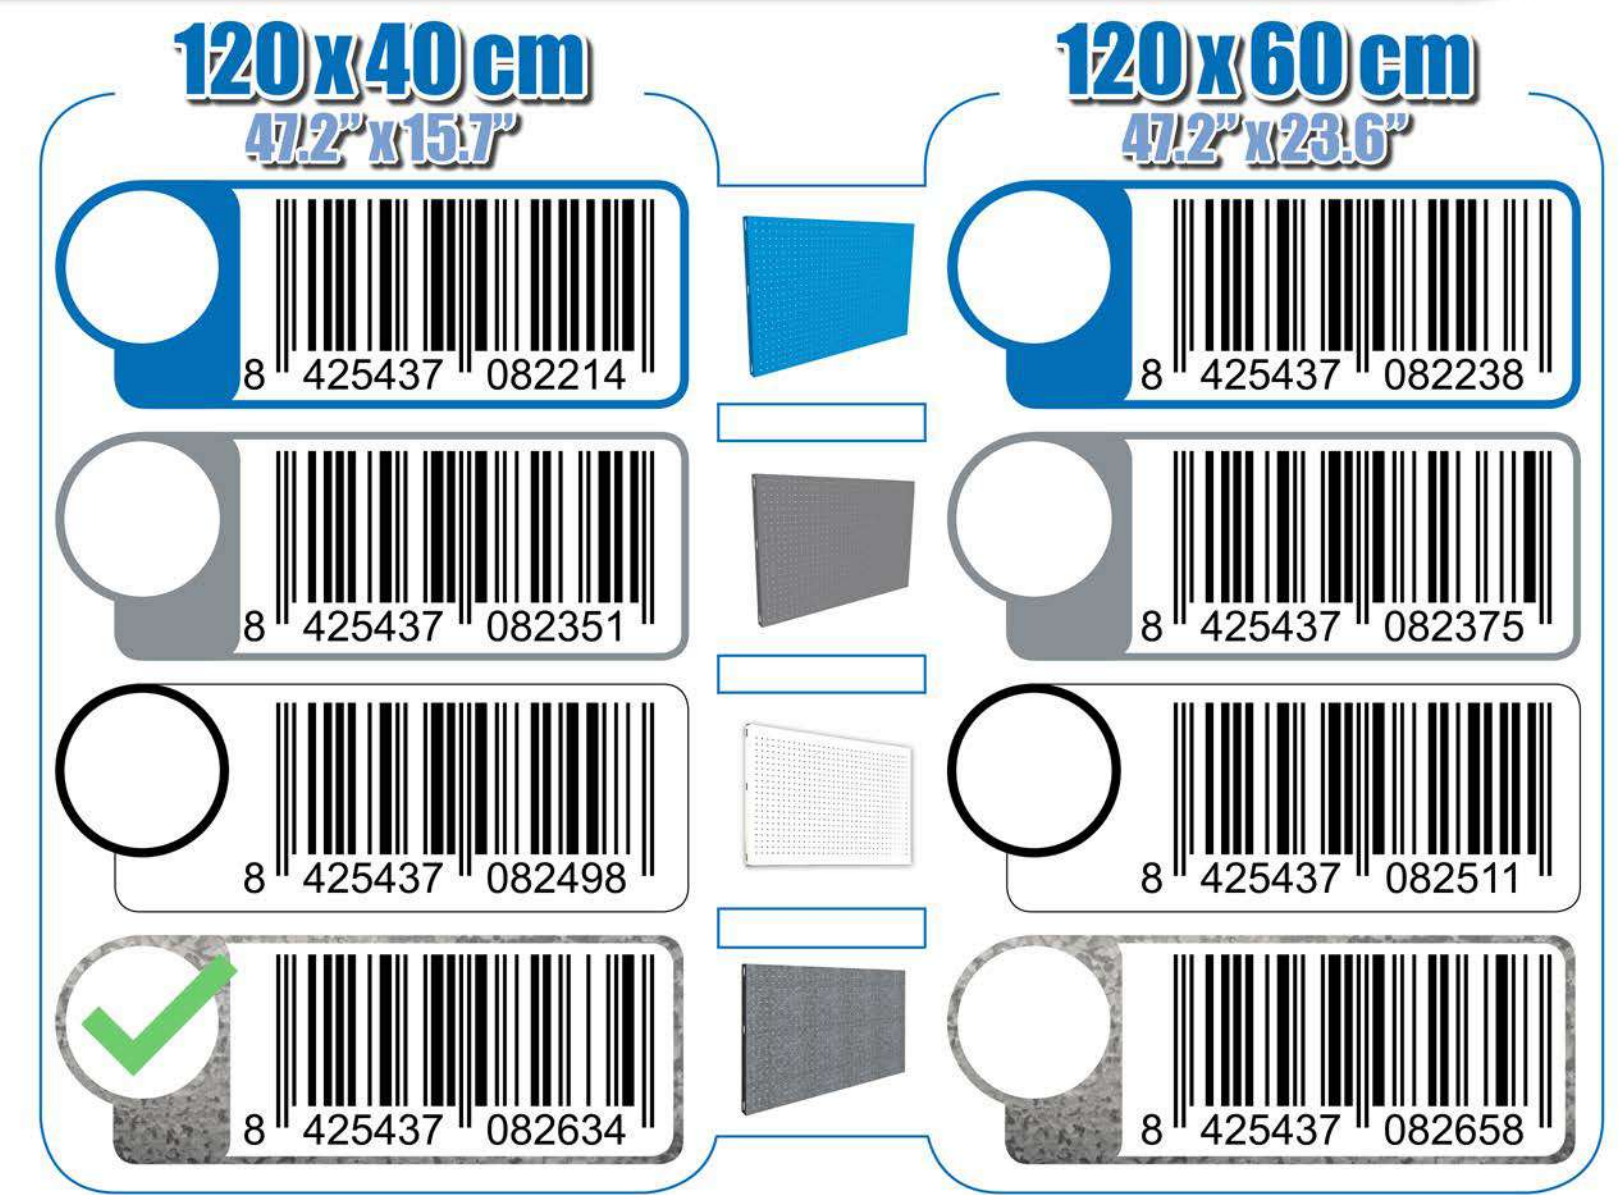

SIMONWORK PANELCLICK 1200

1 Panel perforado • Perforated shelf • Lochblech • Panneau perforé • Painel perfurado

2 KIT PANELCLICK + 8 HOOKS

3 KIT PANELCLICK + 14 HOOKS + 3 ACCESOR.

4 KIT PANELCLICK + 22 HOOKS + 3 ACCESOR.

5 KIT PANELCLICK + 22 HOOKS + 8 ACCESOR.

ACCESOR.