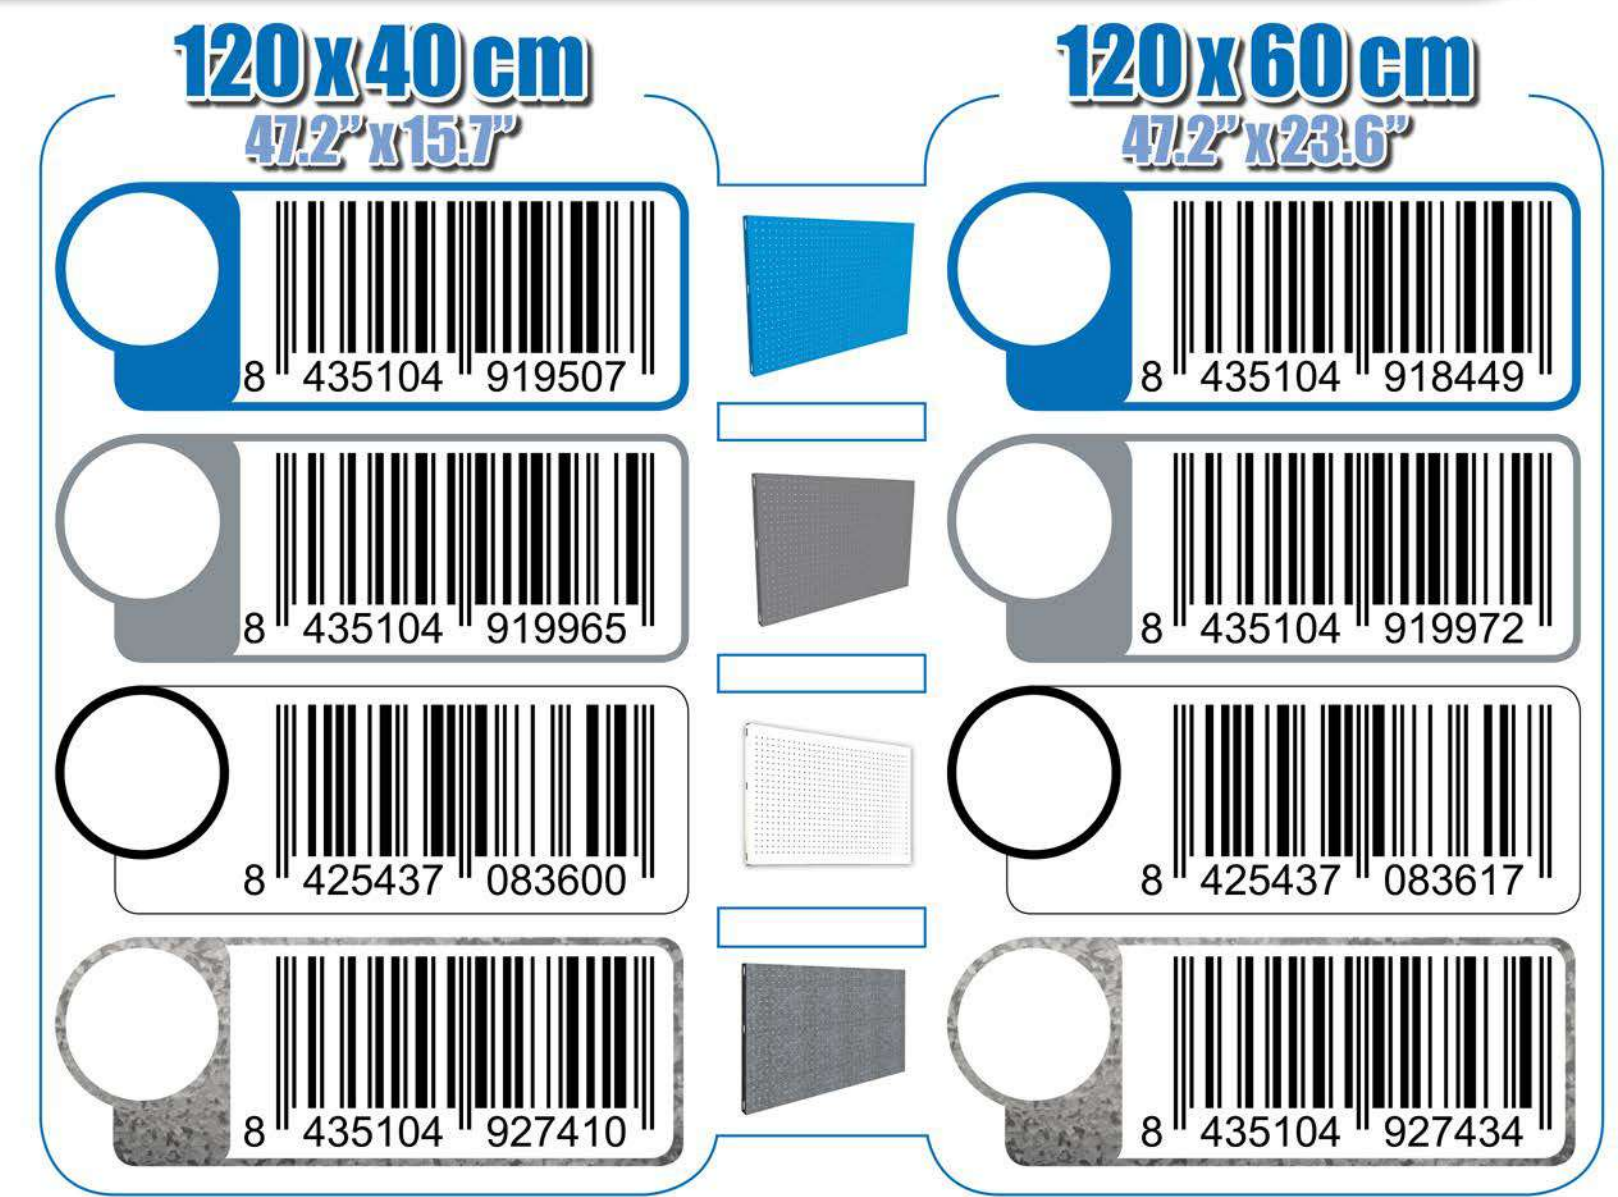

SIMONWORK PANELCLICK 1200

1 Panel perforado • Perforated shelf • Lochblech • Panneau perforé • Painel perfurado

2 KIT PANELCLICK + 8 HOOKS

3 KIT PANELCLICK + 14 HOOKS + 3 ACCESOR.

4 KIT PANELCLICK + 22 HOOKS + 3 ACCESOR.

5 KIT PANELCLICK + 22 HOOKS + 8 ACCESOR.

ACCESOR.