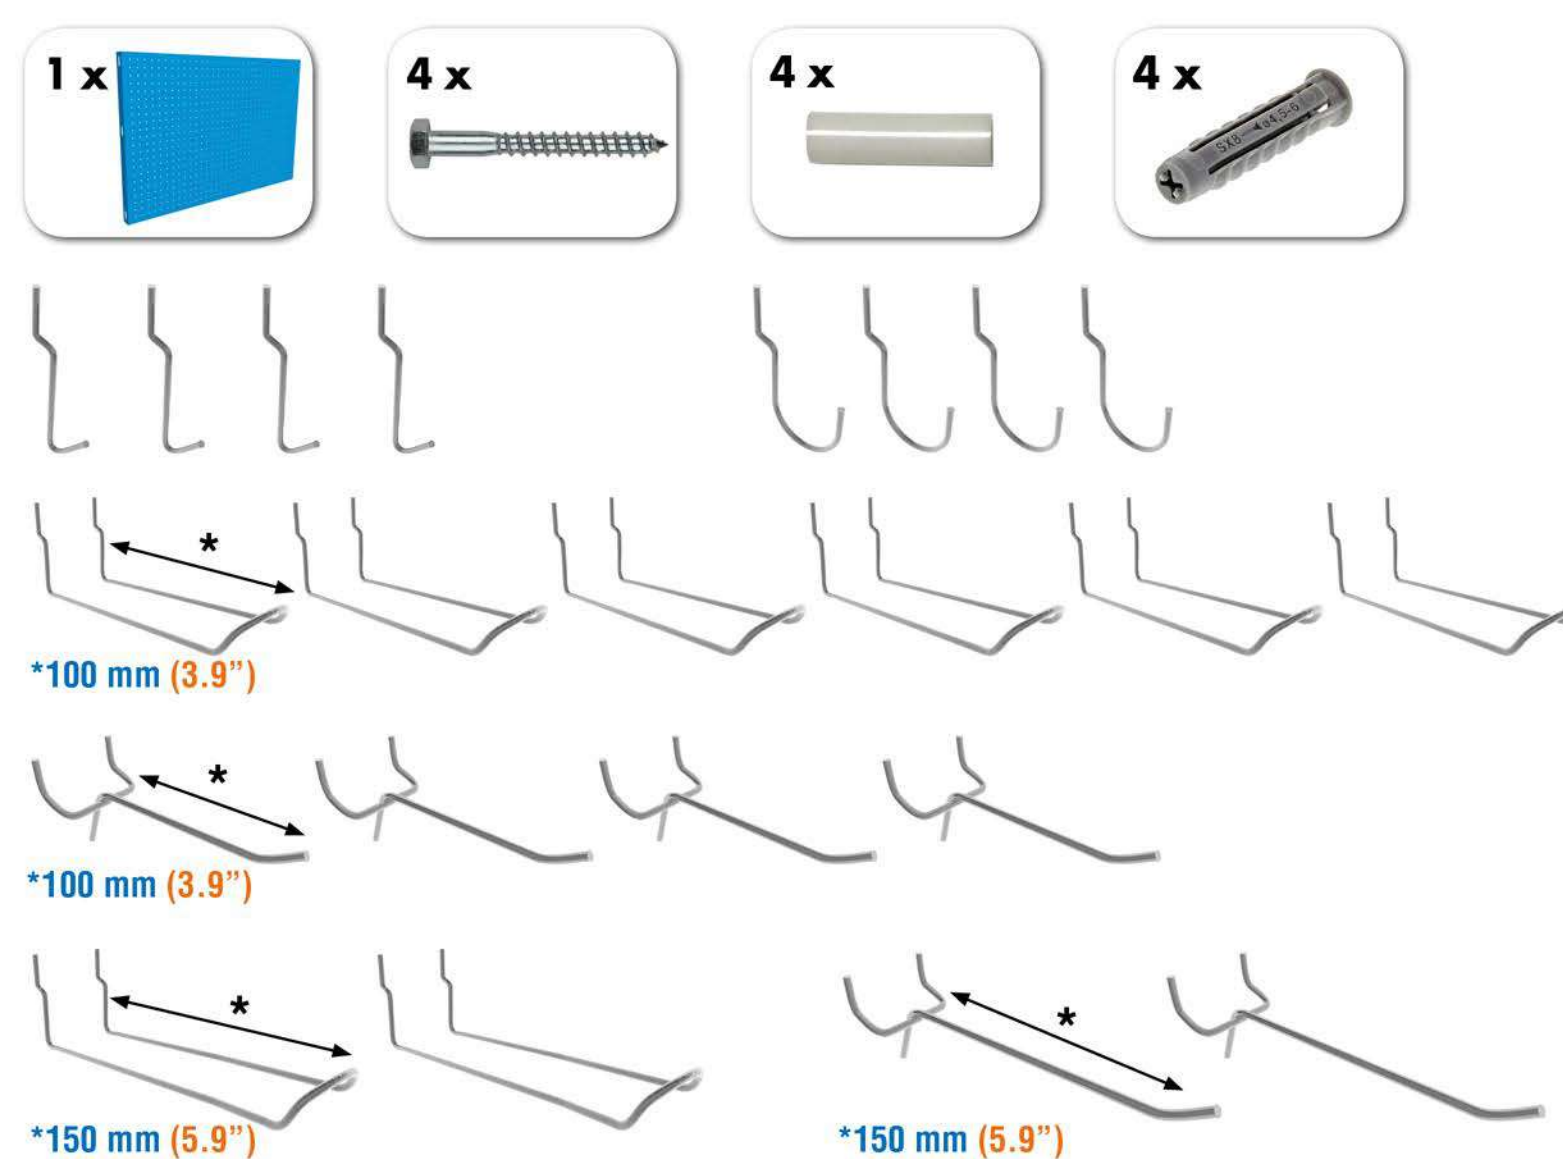

SIMONWORK PANELCLICK 1200

1 Panel perforado • Perforated shelf • Lochblech • Panneau perforé • Painel perfurado

2 KIT PANELCLICK + 8 HOOKS

3 KIT PANELCLICK + 14 HOOKS + 3 ACCESOR.

4 KIT PANELCLICK + 22 HOOKS + 3 ACCESOR.

5 KIT PANELCLICK + 22 HOOKS + 8 ACCESOR.

ACCESOR.