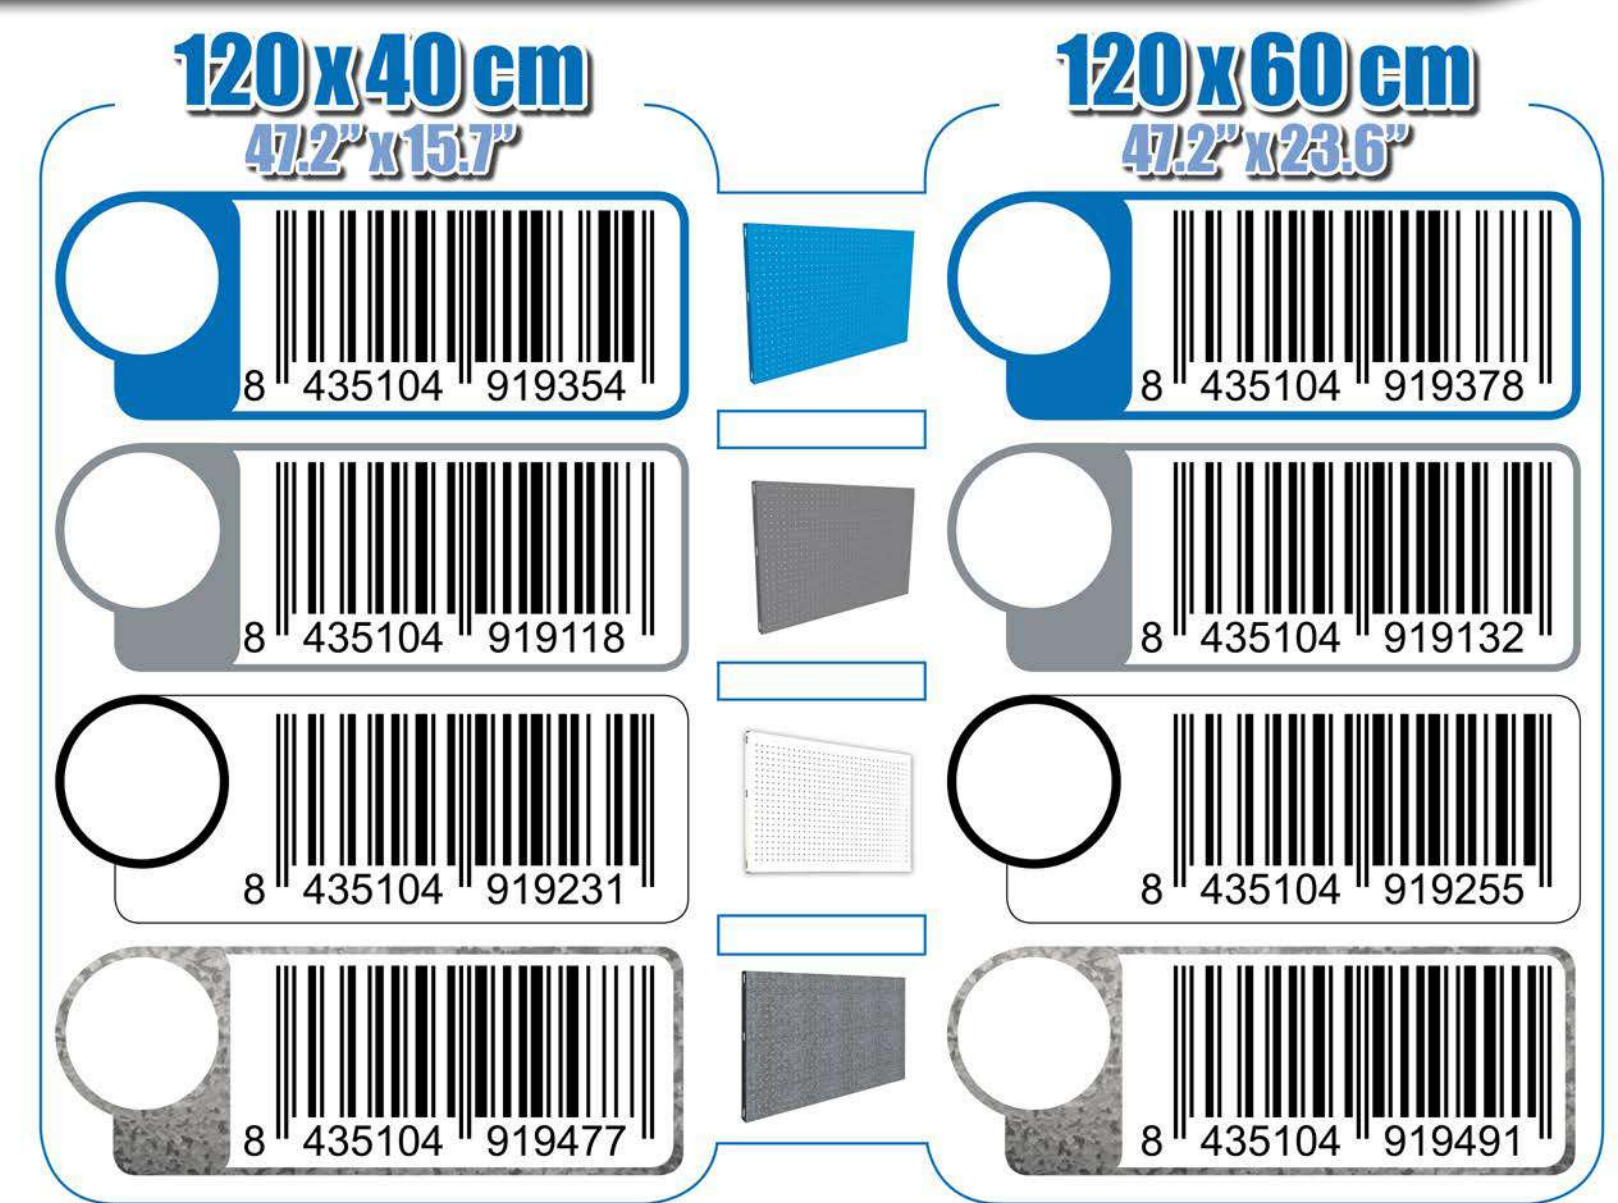

SIMONWORK PANELCLICK 1200

1 Panel perforado • Perforated shelf • Lochblech • Panneau perforé • Painel perfurado

2 KIT PANELCLICK + 8 HOOKS

3 KIT PANELCLICK + 14 HOOKS + 3 ACCESOR.

4 KIT PANELCLICK + 22 HOOKS + 3 ACCESOR.

5 KIT PANELCLICK + 22 HOOKS + 8 ACCESOR.

ACCESOR.