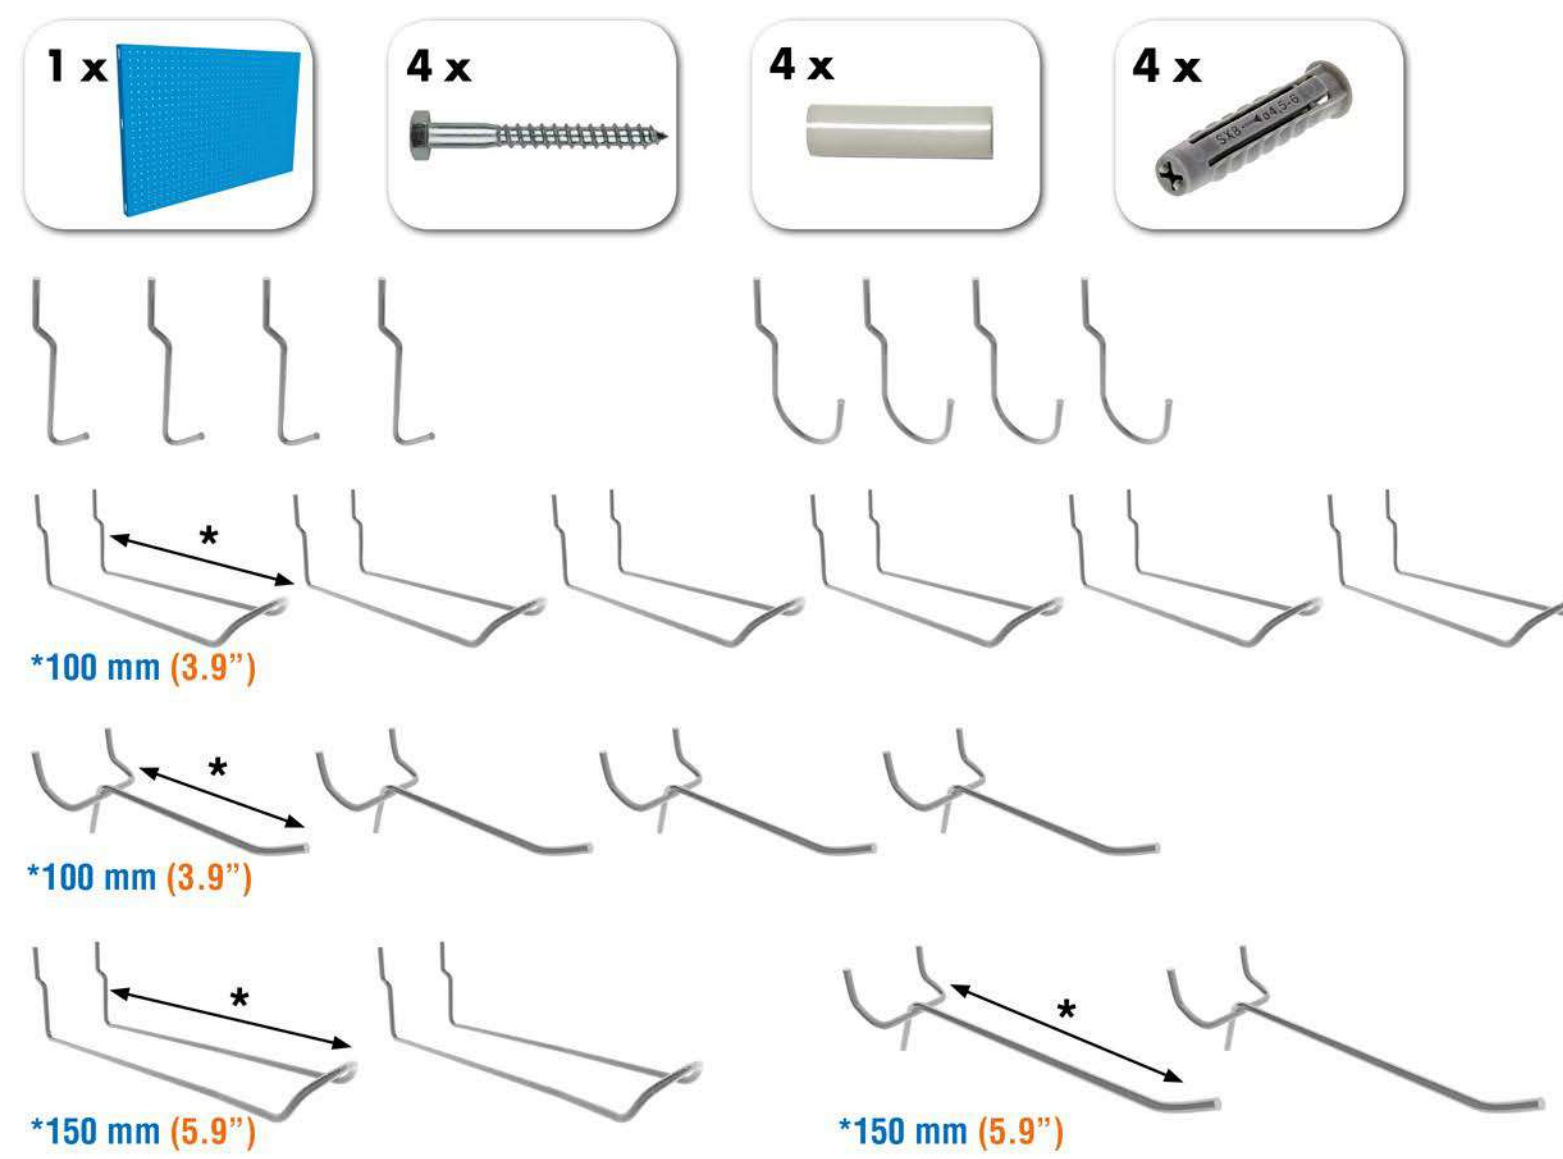

SIMONWORK PANELCLICK 1200

1 Panel perforado • Perforated shelf • Lochblech • Panneau perforé • Painel perfurado

2 KIT PANELCLICK + 8 HOOKS

3 KIT PANELCLICK + 14 HOOKS + 3 ACCESOR.

4 KIT PANELCLICK + 22 HOOKS + 3 ACCESOR.

5 KIT PANELCLICK + 22 HOOKS + 8 ACCESOR.

ACCESOR.