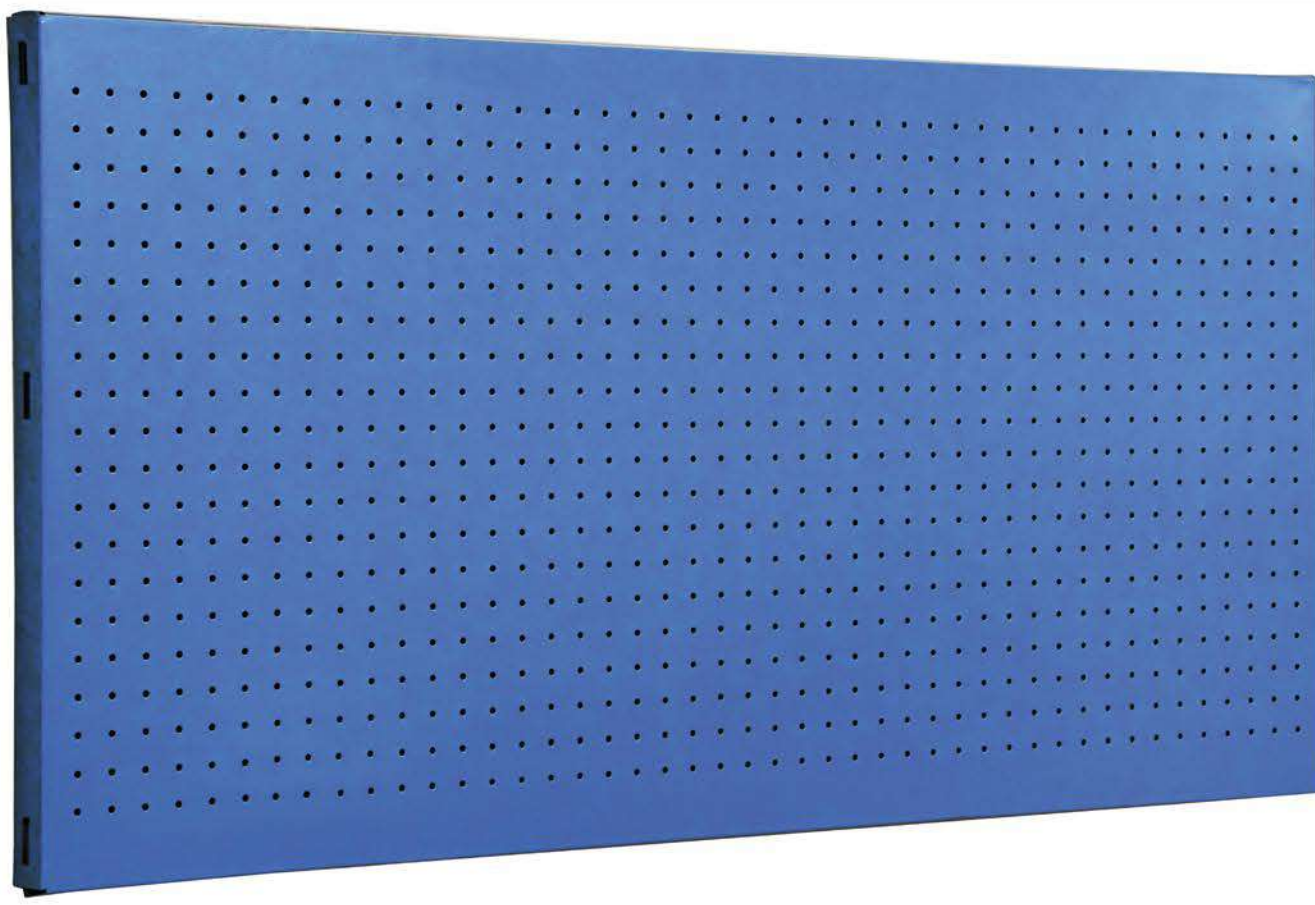

SIMONWORK PANELCLICK 1200

1 Panel perforado • Perforated shelf • Lochblech • Panneau perforé • Painel perfurado

2 KIT PANELCLICK + 8 HOOKS

3 KIT PANELCLICK + 14 HOOKS + 3 ACCESOR.

4 KIT PANELCLICK + 22 HOOKS + 3 ACCESOR.

5 KIT PANELCLICK + 22 HOOKS + 8 ACCESOR.

ACCESOR.