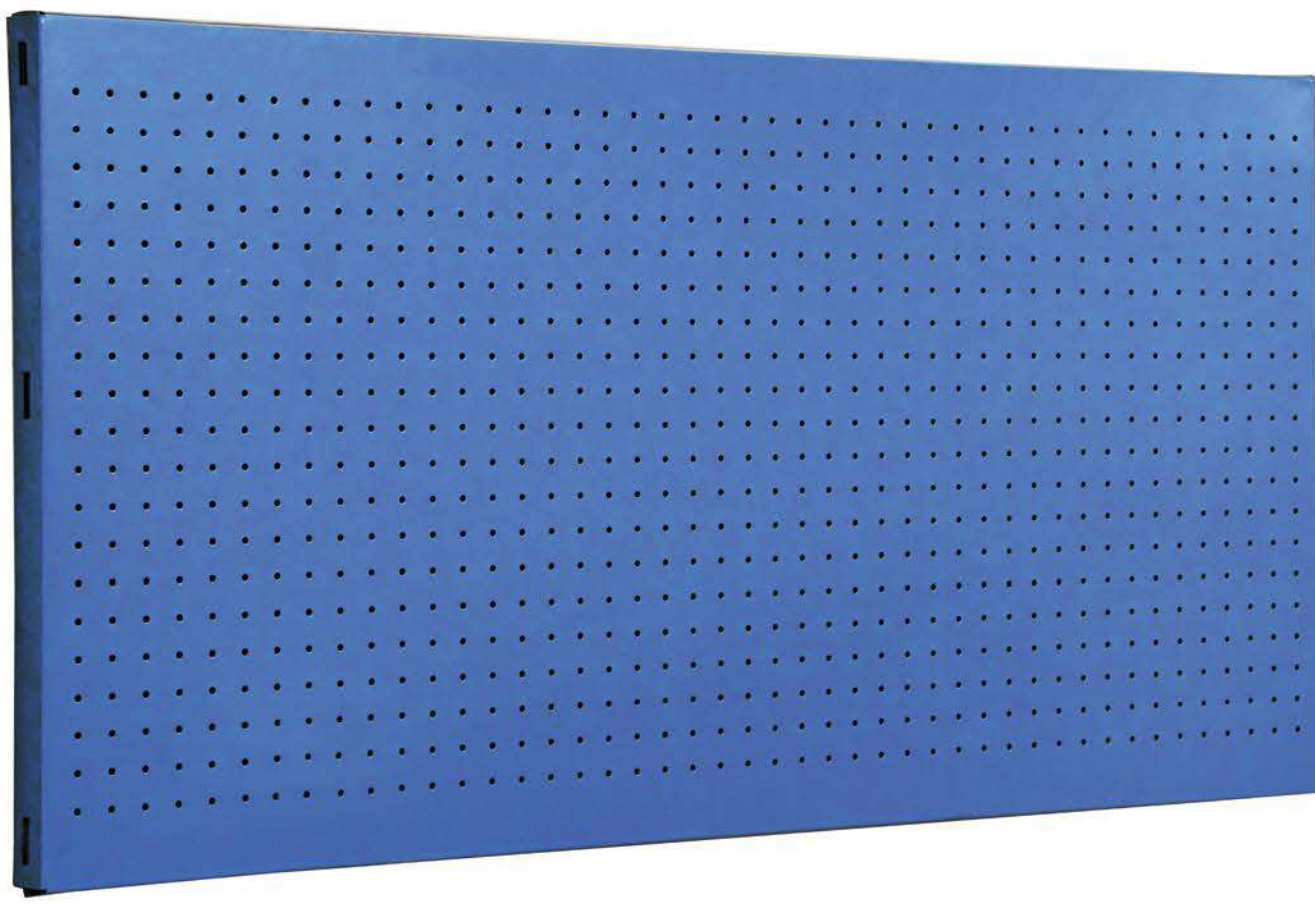

SIMONWORK PANELCLICK 1200

1 Panel perforado • Perforated shelf • Lochblech • Panneau perforé • Painel perfurado

2 KIT PANELCLICK + 8 HOOKS

3 KIT PANELCLICK + 14 HOOKS + 3 ACCESOR.

4 KIT PANELCLICK + 22 HOOKS + 3 ACCESOR.

5 KIT PANELCLICK + 22 HOOKS + 8 ACCESOR.

ACCESOR.