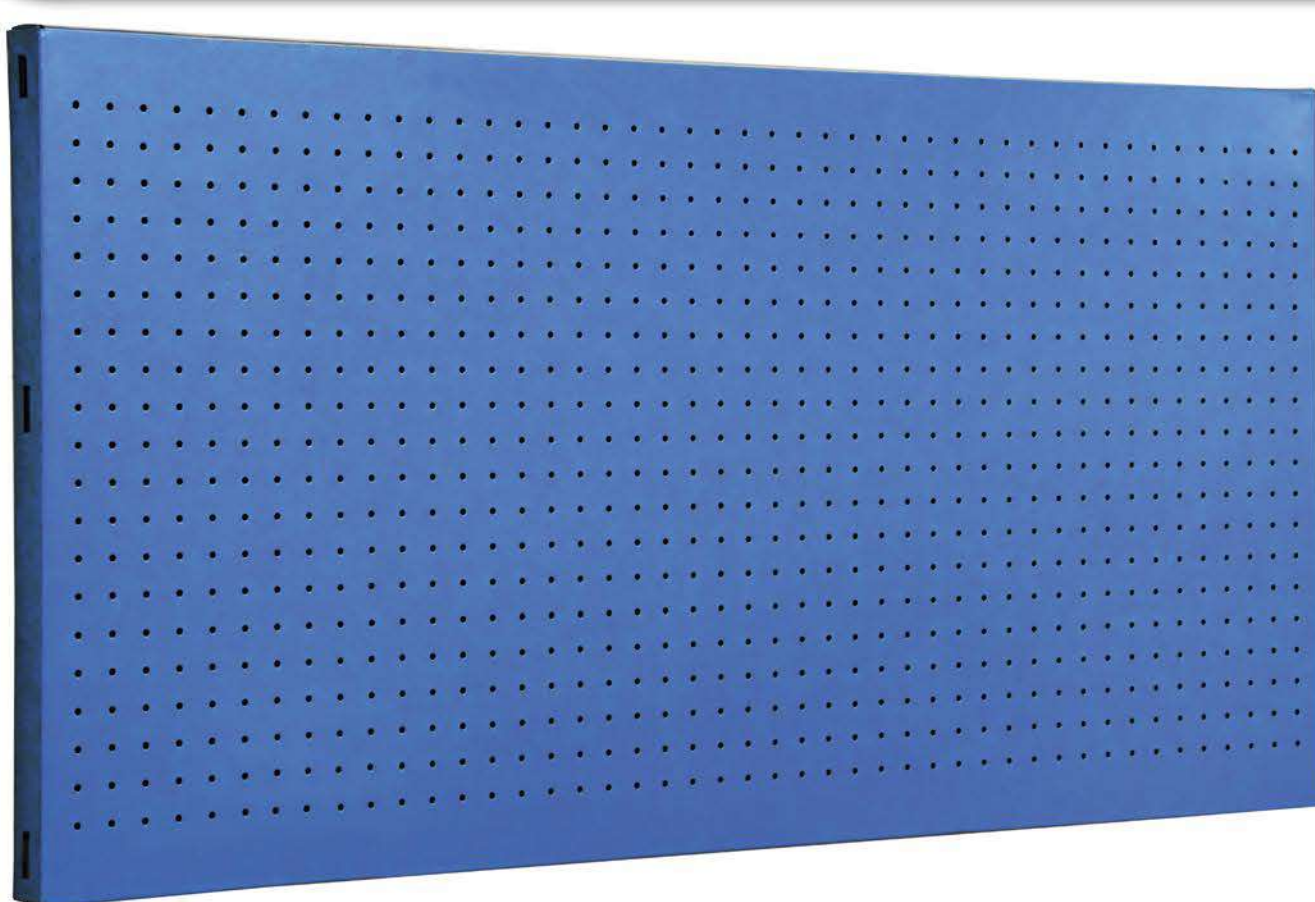

SIMONWORK PANELCLICK 1200

1 Panel perforado • Perforated shelf • Lochblech • Panneau perforé • Painel perfurado

2 KIT PANELCLICK + 8 HOOKS

3 KIT PANELCLICK + 14 HOOKS + 3 ACCESOR.

4 KIT PANELCLICK + 22 HOOKS + 3 ACCESOR.

5 KIT PANELCLICK + 22 HOOKS + 8 ACCESOR.

ACCESOR.