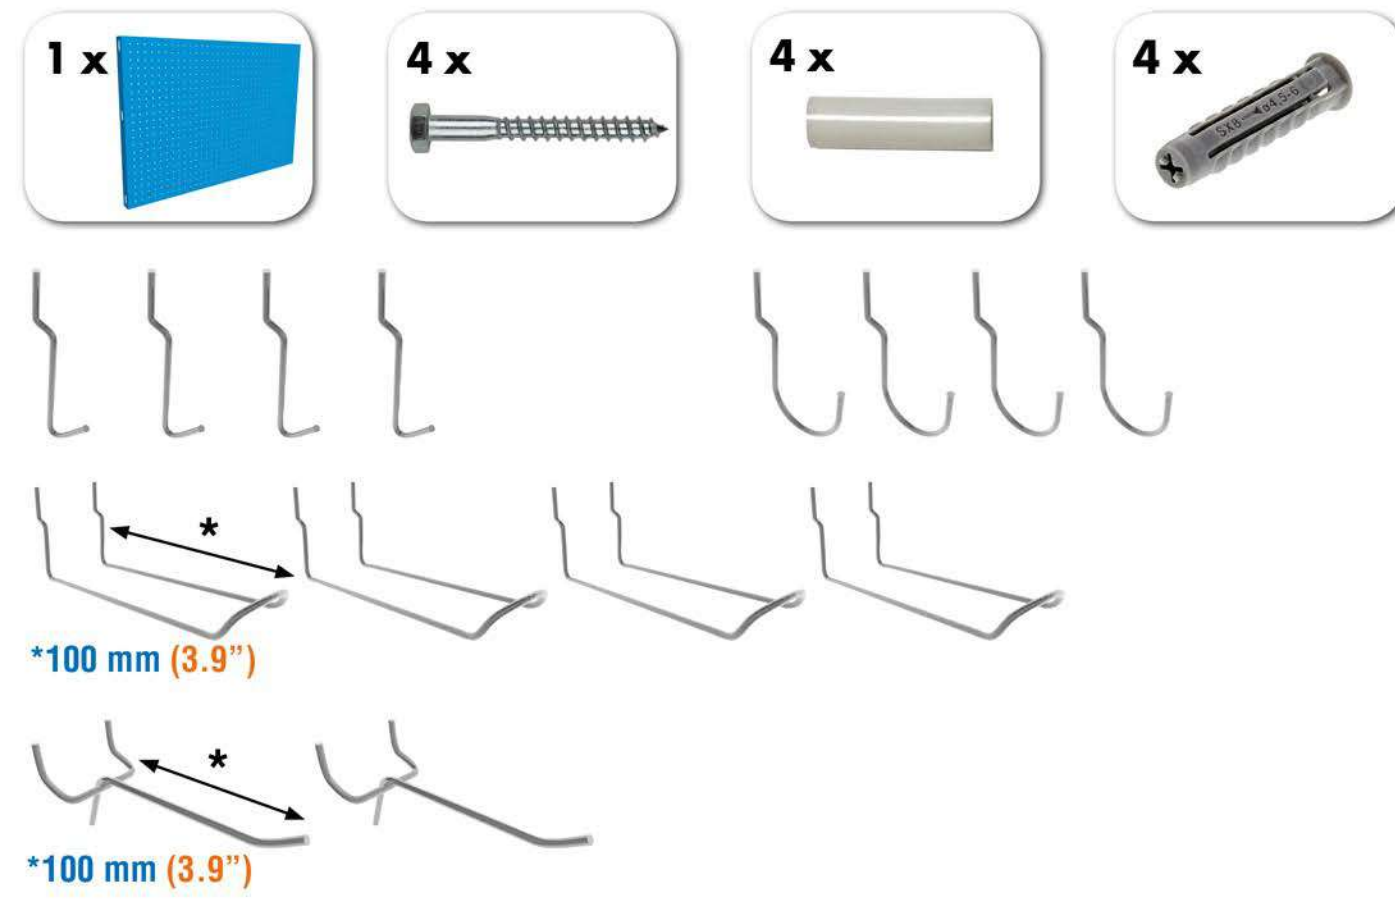

SIMONWORK PANELCLICK 1200

1 Panel perforado • Perforated shelf • Lochblech • Panneau perforé • Painel perfurado

2 KIT PANELCLICK + 8 HOOKS

3 KIT PANELCLICK + 14 HOOKS + 3 ACCESOR.

4 KIT PANELCLICK + 22 HOOKS + 3 ACCESOR.

5 KIT PANELCLICK + 22 HOOKS + 8 ACCESOR.

ACCESOR.