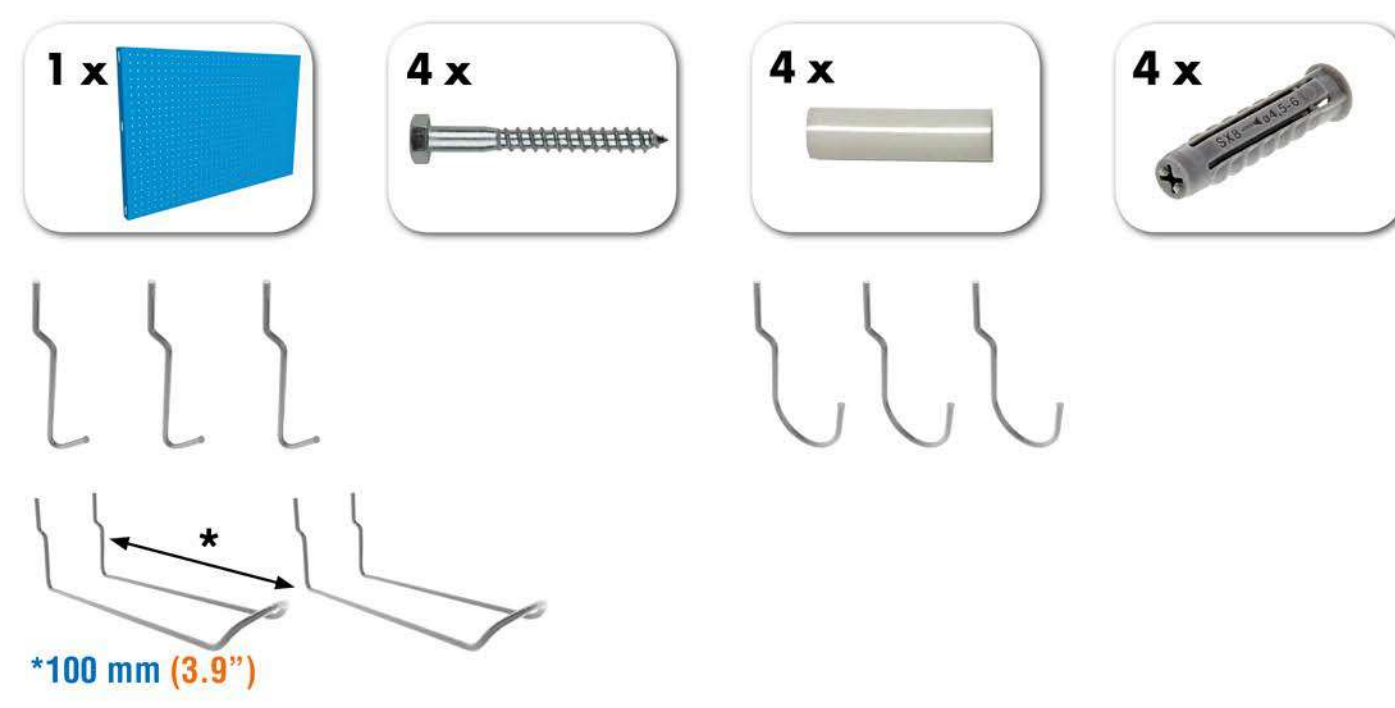

SIMONWORK PANELCLICK 1200

1 Panel perforado • Perforated shelf • Lochblech • Panneau perforé • Painel perfurado

2 KIT PANELCLICK + 8 HOOKS

3 KIT PANELCLICK + 14 HOOKS + 3 ACCESOR.

4 KIT PANELCLICK + 22 HOOKS + 3 ACCESOR.

5 KIT PANELCLICK + 22 HOOKS + 8 ACCESOR.

ACCESOR.