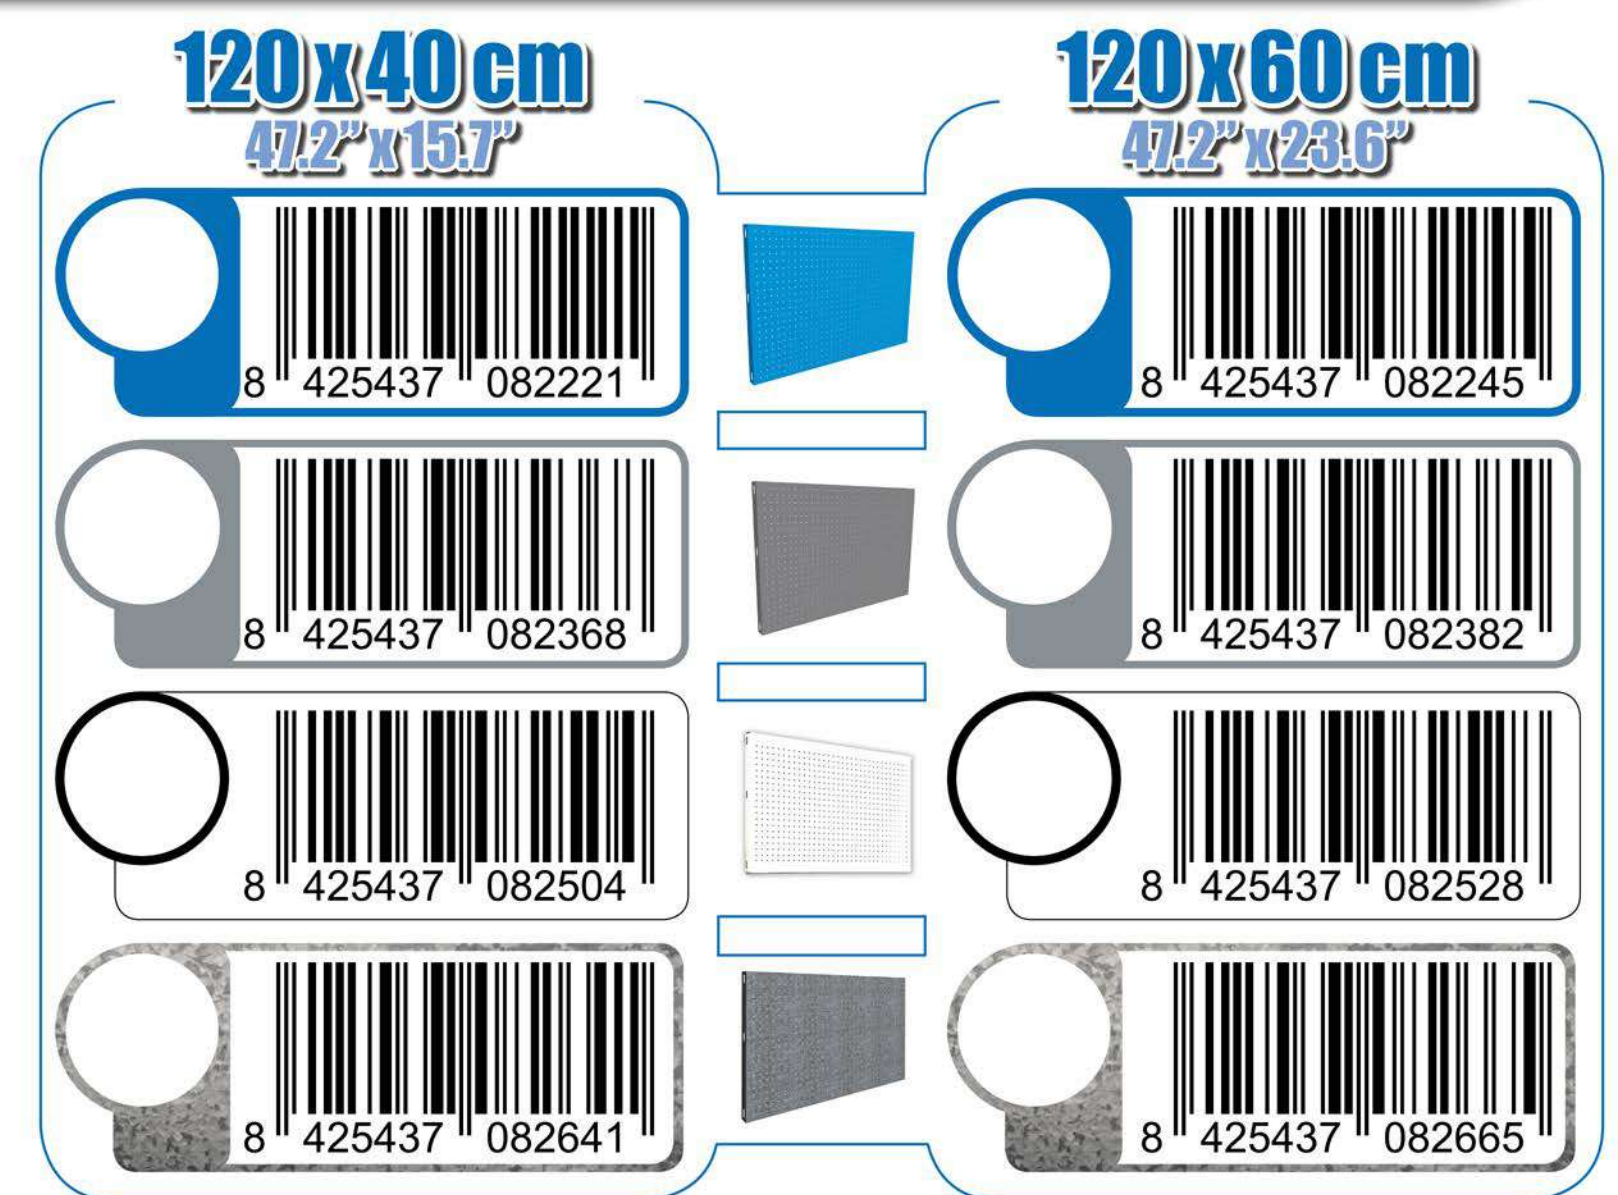

SIMONWORK PANELCLICK 1200

1 Panel perforado • Perforated shelf • Lochblech • Panneau perforé • Painel perfurado

2 KIT PANELCLICK + 8 HOOKS

3 KIT PANELCLICK + 14 HOOKS + 3 ACCESOR.

4 KIT PANELCLICK + 22 HOOKS + 3 ACCESOR.

5 KIT PANELCLICK + 22 HOOKS + 8 ACCESOR.

ACCESOR.