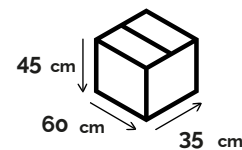

## G-POT V23

Saca patatas compatible con la unidad tractora Groover 7A3.

Fabricado en acero.

**Material** acero

**EAN:** 8414218093006

**REF:** 65-0022

**14,5** kg  
**13** kg

ESCANEA