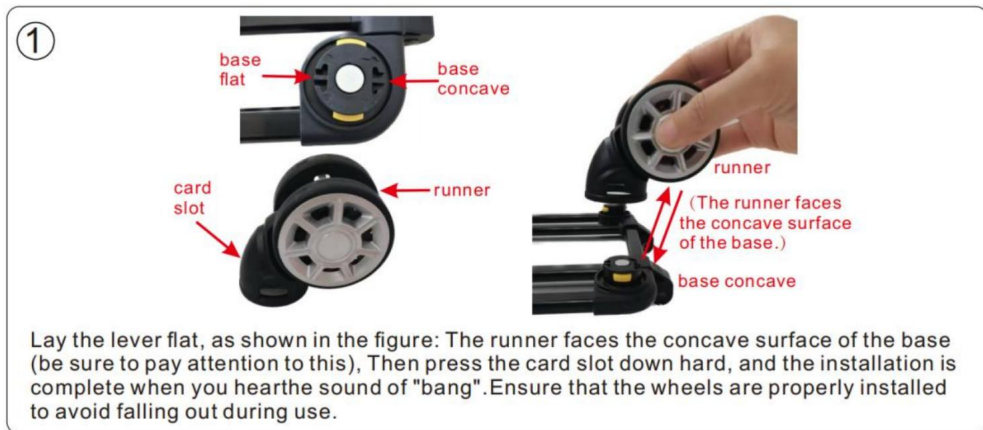

CONSERVEZ CES INSTRUCTIONS

CARACTÉRISTIQUES

Modèle	JW-XB21212518(8A04CJ-C3)
Taille du produit	650× 360× 370mm
Couleur	Noir

COMPOSANTS

Instructions de montage

Fabricant : Shanghaimuxinmuyeyouxiangongsi Adresse :
Shuangchenglu 803nong11hao1602A-1609shi, baoshanqu, shanghai 200000 CN.