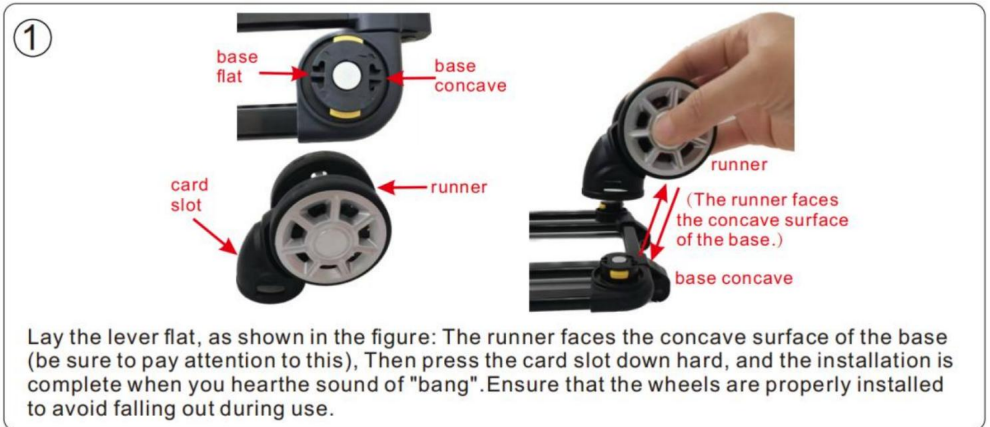

SPARA DESSA INSTRUKTIONER

SPECIFIKATIONER

Modell	JW-XB21212518(8A04CJ-C3)
Produktstorlek	650×360×370 mm
Färg	Svart

KOMPONENTER

Monteringsanvisningar

Tillverkare: Shanghaimuxinmuyeyouxiangongsi

Adress: Shuangchenglu 803nong11hao1602A-1609shi, baoshanqu,
shanghai 200000 CN.