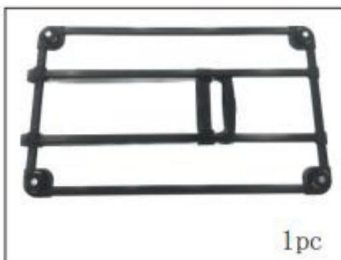

BEWAHREN SIE DIESE ANLEITUNG AUF

Spezifikationen

Modell	JW-XB21212518(8A04CJ-C3)
Produktgröße	650×360×370mm
Farbe	Schwarz

KOMPONENTEN

Montageanleitung

Hersteller: Shanghai muxinmuyeyouxiangongsi Adresse:
Shuangchenglu 803nong11hao1602A-1609shi, baoshanqu, Shanghai 200000 CN.