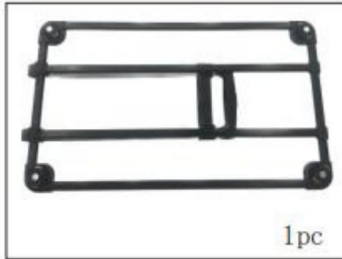

mismo tiempo.

GUARDE ESTAS INSTRUCCIONES

PRESUPUESTO

Modelo	JW-XB21212518(8A04CJ-C3)
Tamaño del producto	650 × 360 × 370 mm
Color	Negro

COMPONENTES

Instrucciones de montaje

Fabricante: Shanghaimuxinmuyeyouxiangongsi Dirección:
Shuangchenglu 803nong11hao1602A-1609shi, baoshanqu, shanghai 200000
CN.