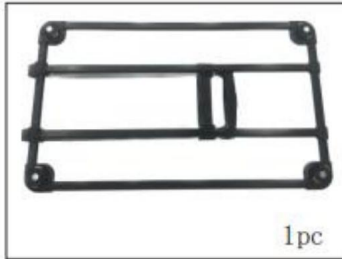

SPARA DESSA INSTRUKTIONER

SPECIFIKATIONER

Modell	JW-XB21212518(8A04CJ-C3)
Produktstorlek	650×360×370 mm
Färg	Svart

KOMPONENTER

Monteringsanvisningar

Tillverkare: Shanghaimuxinmuyeyouxiangongsi

Adress: Shuangchenglu 803nong11hao1602A-1609shi, baoshanqu,
shanghai 200000 CN.