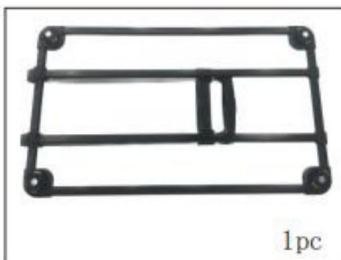

SALVA QUESTE ISTRUZIONI

SPECIFICHE

Modello	Codice articolo: JW-XB21212518(8A04CJ-C3)
Dimensioni del prodotto	650x360x370mm
Colore	Nero

COMPONENTI

Istruzioni di montaggio

Produttore: Shanghaimuxinmuyeyouxiangongsi Indirizzo:
Shuangchenglu 803nong11hao1602A-1609shi, baoshanqu, shanghai 200000 CN.