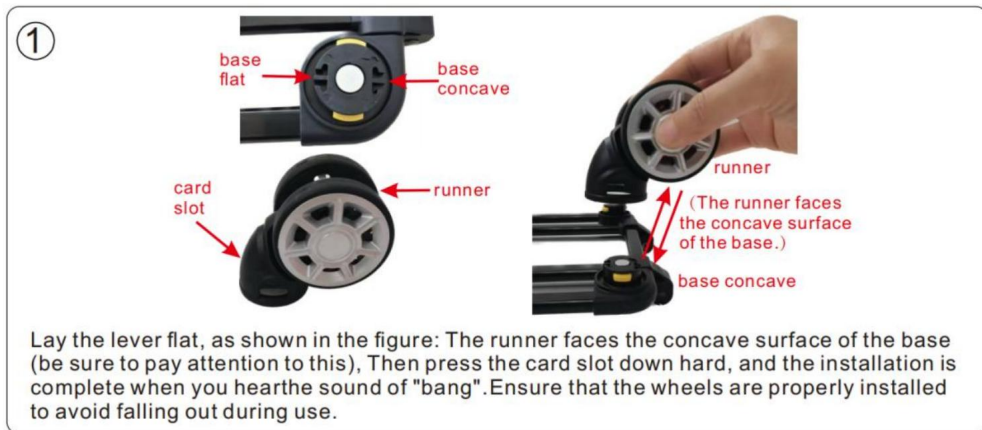

SALVA QUESTE ISTRUZIONI

SPECIFICHE

Modello	Codice articolo: JW-XB21212518(8A04CJ-C3)
Dimensioni del prodotto	650x360x370mm
Colore	Nero

COMPONENTI

Istruzioni di montaggio

Produttore: Shanghaimuxinmuyeyouxiangongsi Indirizzo:
Shuangchenglu 803nong11hao1602A-1609shi, baoshanqu, shanghai 200000 CN.