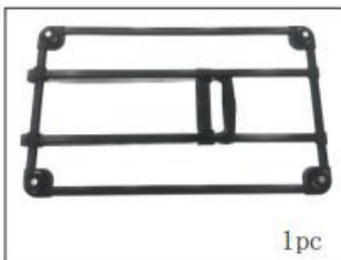

ZAPISZ TĘ INSTRUKCJĘ

SPECYFIKACJE

Model	JW-XB21212518(8A04CJ-C3)
Rozmiar produktu	650×360×370 mm
Kolor	Czarny

SKŁADNIKI

Instrukcja montażu

Producent: Shanghai muxin muyeyouxiangongsi Adres:
Shuangchenglu 803nong11hao1602A-1609shi, baoshanqu, szanghaj 200000 CN.