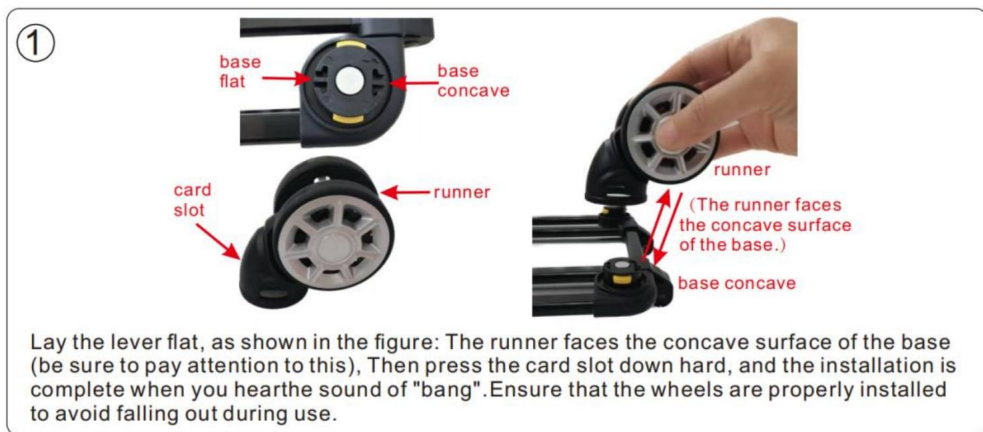

ZAPISZ TĘ INSTRUKCJĘ

SPECYFIKACJE

Model	JW-XB21212518(8A04CJ-C3)
Rozmiar produktu	650×360×370 mm
Kolor	Czarny

SKŁADNIKI

Instrukcja montażu

Producent: Shanghai muxin muyeyouxiangongsi Adres:
Shuangchenglu 803nong11hao1602A-1609shi, baoshanqu, szanghaj 200000 CN.