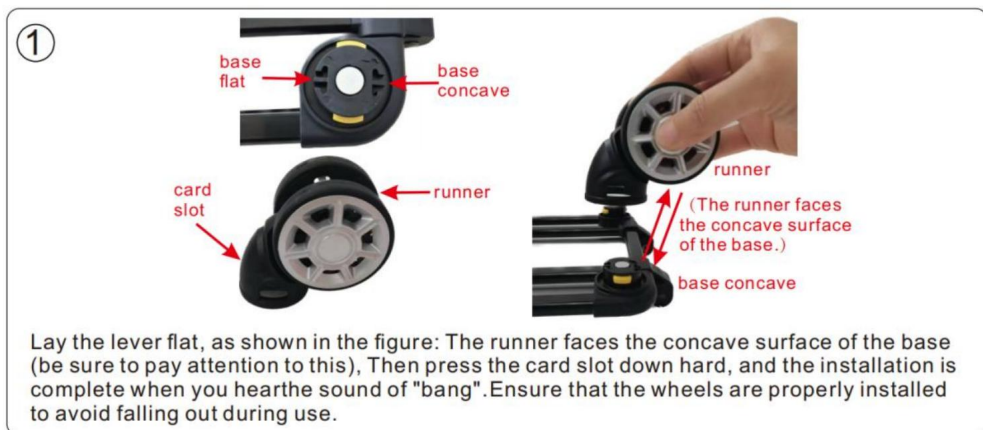

BEWAHREN SIE DIESE ANLEITUNG AUF

Spezifikationen

Modell	JW-XB21212518(8A04CJ-C3)
Produktgröße	650×360×370mm
Farbe	Schwarz

KOMPONENTEN

Montageanleitung

Hersteller: Shanghai muxinmuyeyouxiangongsi Adresse:
Shuangchenglu 803nong11hao1602A-1609shi, baoshanqu, Shanghai 200000 CN.