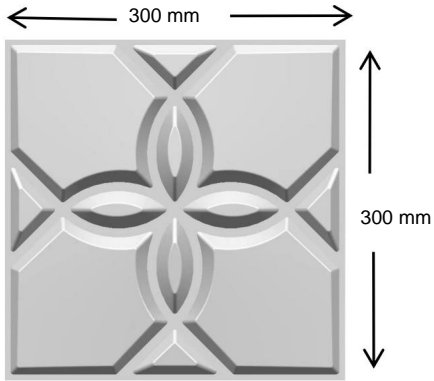

Produktintroduktion

TD073