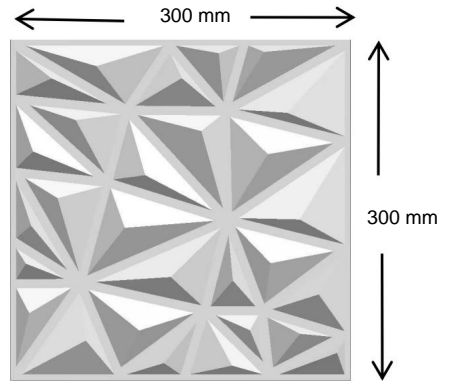

Produktintroduktion

TD074