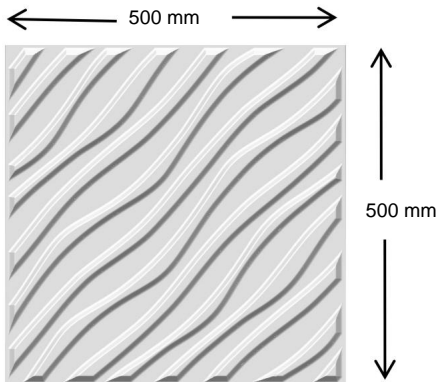

Produktintroduktion

TD075