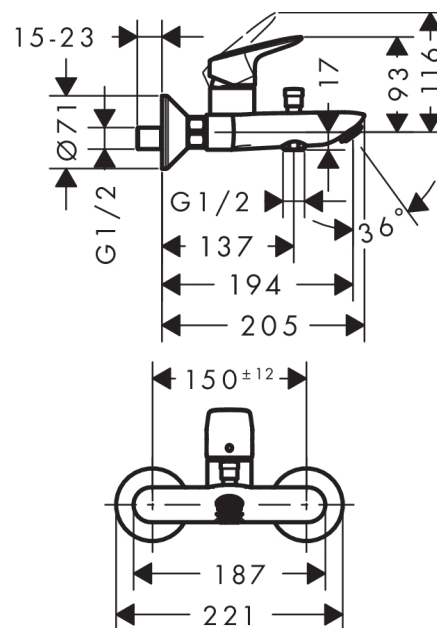

Plan géométral