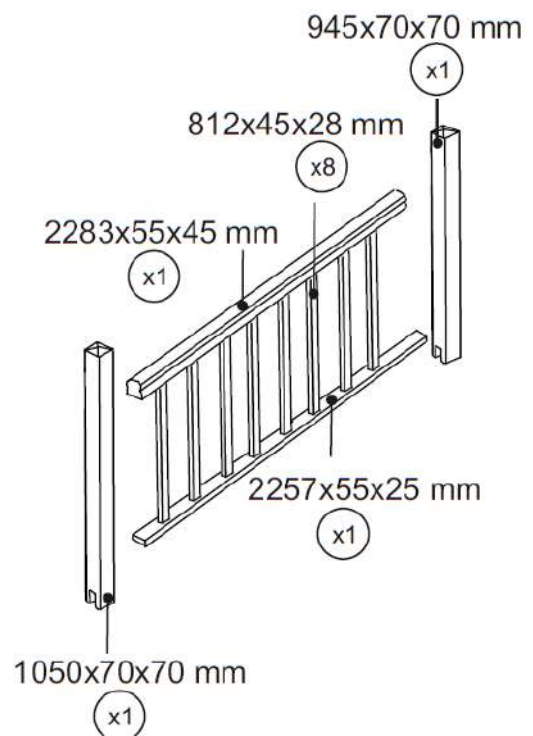

FICHE TECHNIQUE

NORMANDIE

Balustre rectangle pour échelle tournante

Réf. MNORRT – EAN 3444600670831– SAPIN

Fabrication Française
Qualité professionnelle

Kit à monter soi-même sur échelle MNOLM1 et MNOLM2

Matériaux : Sapin épicéa naturel non traité

Utilisation en intérieur uniquement

INSTALLATION FACILE ET FAISABLE PAR TOUS

Garantie 2 ans

Bois certifié PEFC

Composition pack

8 barreaux
1 rampe
1 traverse
1 poteau de départ
1 poteau d'arrivée
Visserie

LOGISTIQUE

Gencod

3444600670831 – réf MNORRT

Livré

Sous emballage carton

Poids unité de vente

11 kg

Colis

12 cm x 230 cm x 11,50 cm