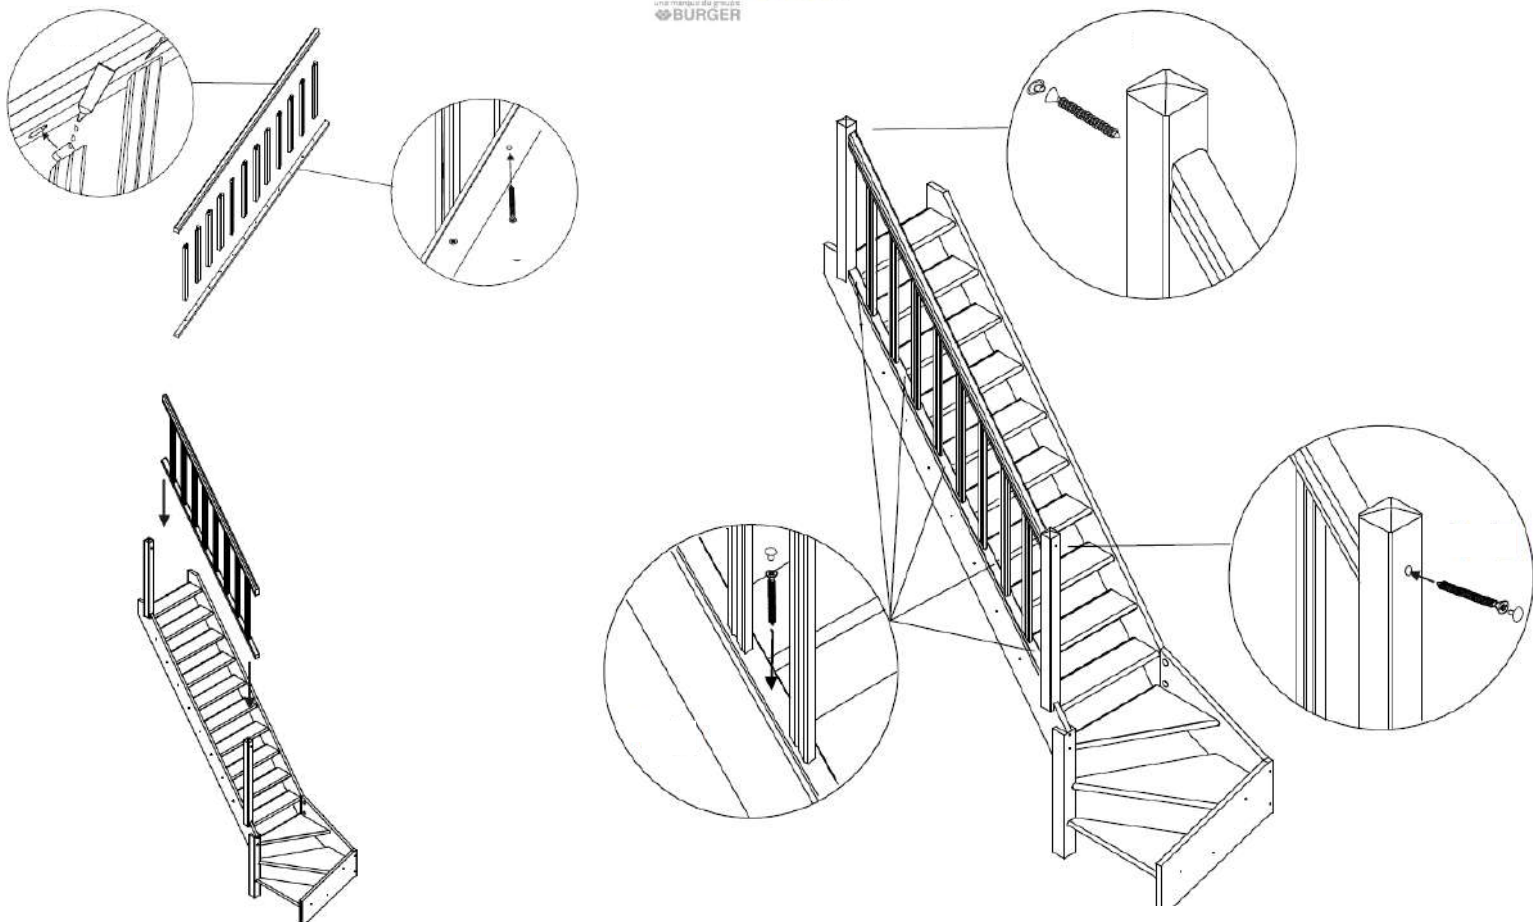

FICHE TECHNIQUE

NORMANDIE

Balustre rectangle pour échelle tournante

Réf. MNORRT – EAN 3444600670831– SAPIN

Fabrication Française
Qualité professionnelle

Kit à monter soi-même sur échelle MNOLM1 et MNOLM2

Matériaux : Sapin épicéa naturel non traité

Utilisation en intérieur uniquement

INSTALLATION FACILE ET FAISABLE PAR TOUS

Garantie 2 ans

Bois certifié PEFC

Composition pack

8 barreaux
1 rampe
1 traverse
1 poteau de départ
1 poteau d'arrivée
Visserie

LOGISTIQUE

INFOS COMPLÉMENTAIRES

Avantage produit :

- Recoupable et ajustable
- Compact et fonctionnel
- A lasurer ou peindre selon les envies

Autres caractéristiques :

Contremarches et main courante vendus séparément