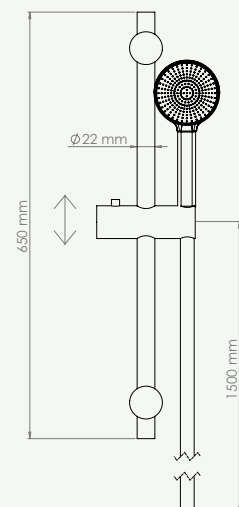

PRESCRIPTION DE POSE

La barre de douche mesure 65cm et 2,2cm de diamètre. En ABS, cet ensemble a reçu une finition noir mat qui lui confère un style design industriel et élégant. La pomme de douche est équipée de picots anticalcaires.

Réf.	Gencod
SACHKBD SILKY	3663338011628