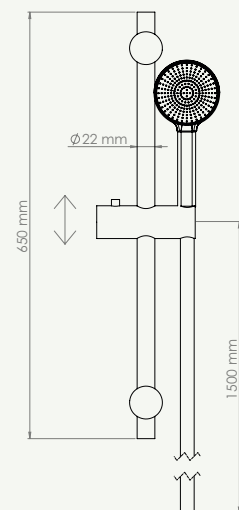

PRESCRIPTION DE POSE

La barre de douche mesure 65cm et 2,2cm de diamètre. En ABS, cet ensemble a reçu une finition noir mat qui lui confère un style design industriel et élégant. La pomme de douche est équipée de picots anticalcaires.

Réf.	Gencod
SACHKBD SILKY	3663338011628