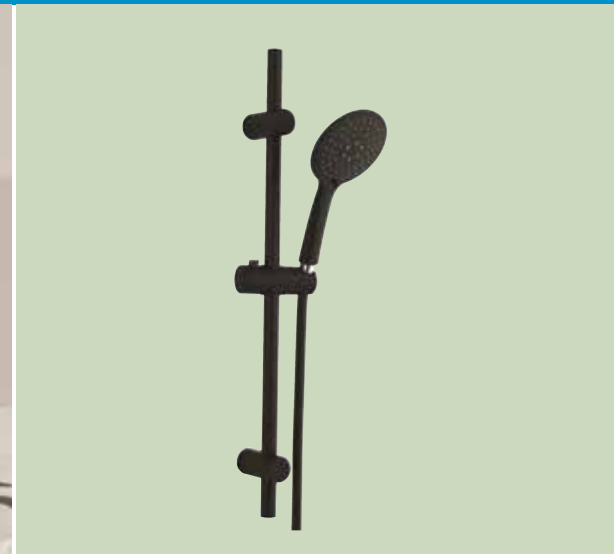

KIT BARRE DE DOUCHE À DOUCHETTE SANS MITIGEUR SILKY - H65CM - FINITION NOIR MAT

DESCRIPTION

L'ensemble kit barre douche SILKY se compose d'une barre avec support de douchette ajustable et d'une pomme de douche extraplate 3 fonctions (pluie/massage/pluie et massage) associé à un flexible antitorsion de 150cm. La barre de douche mesure 65cm et 2,2cm de diamètre. En ABS, cet ensemble a reçu une finition noir mat qui lui confère un style design industriel et élégant. La pomme de douche est équipée de picots anticalcaires. L'installation est facilitée par un entraxe de fixation réglable. Ce produit de la collection Zen à Vivre vous assure un confort sans égal et vous permet profiter de votre intérieur en toute sérénité.

Dimensions : Hauteur 65cm, Diamètre 2,2cm
 Barre de douche noire mate
 Pomme de douche extraplate 3 fonctions sur support ajustable (pluie/massage/pluie et massage)
 Flexible antitorsion de 1,50m noir
 Support de pomme de douche coulissant
 Entraxe de fixation réglable

PRESCRIPTION DE POSE

La barre de douche mesure 65cm et 2,2cm de diamètre. En ABS, cet ensemble a reçu une finition noir mat qui lui confère un style design industriel et élégant. La pomme de douche est équipée de picots anticalcaires.