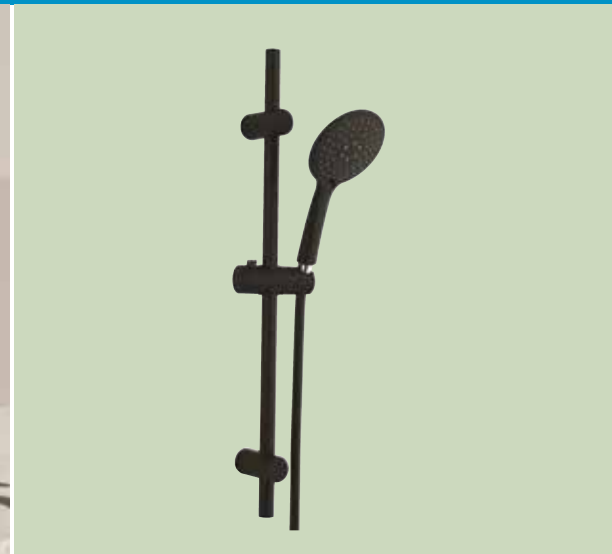

KIT BARRE DE DOUCHE À DOUCHETTE SANS MITIGEUR SILKY - H65CM - FINITION NOIR MAT

DESCRIPTION

L'ensemble kit barre douche SILKY se compose d'une barre avec support de douchette ajustable et d'une pomme de douche extraplate 3 fonctions (pluie/massage/pluie et massage) associé à un flexible antitorsion de 150cm. La barre de douche mesure 65cm et 2,2cm de diamètre. En ABS, cet ensemble a reçu une finition noir mat qui lui confère un style design industriel et élégant. La pomme de douche est équipée de picots anticalcaires. L'installation est facilitée par un entraxe de fixation réglable. Ce produit de la collection Zen à Vivre vous assure un confort sans égal et vous permet profiter de votre intérieur en toute sérénité.

Dimensions : Hauteur 65cm, Diamètre 2,2cm
 Barre de douche noire mate
 Pomme de douche extraplate 3 fonctions sur support ajustable (pluie/massage/pluie et massage)
 Flexible antitorsion de 1,50m noir
 Support de pomme de douche coulissant
 Entraxe de fixation réglable

PRESCRIPTION DE POSE

La barre de douche mesure 65cm et 2,2cm de diamètre. En ABS, cet ensemble a reçu une finition noir mat qui lui confère un style design industriel et élégant. La pomme de douche est équipée de picots anticalcaires.