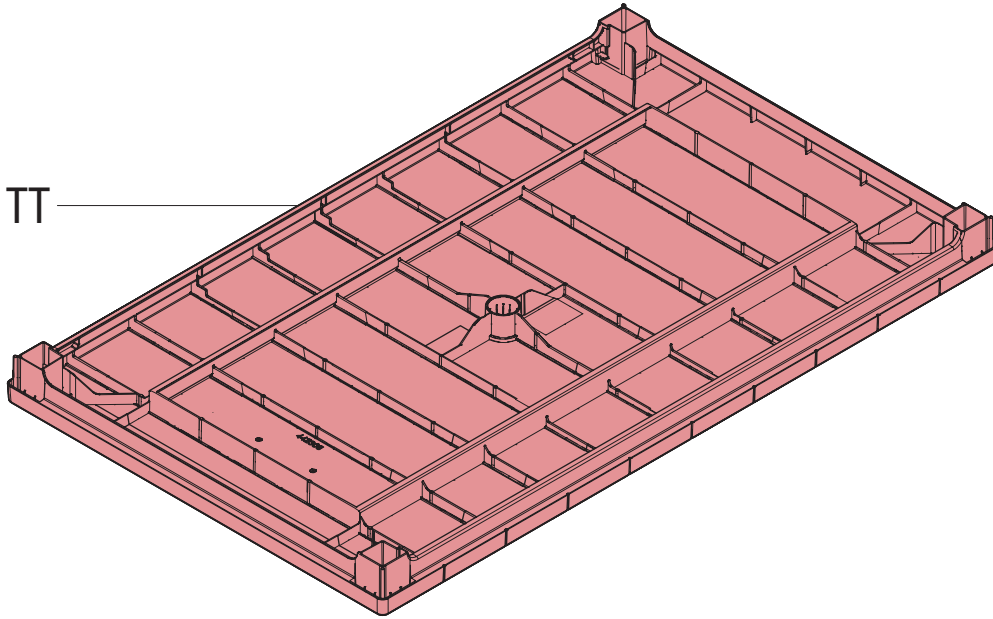

AMERICA
 EUROPE
 - Geprüfte Sicherheit
 - EN 581

MAX 50 kg
110 lbs

< 40 °C < 104 °F
 > 0 °C > 32 °F

MAX 20 kg
44 lbs

TT

1x

L

4x

PL

4x

PU

1x

1

2

3

4