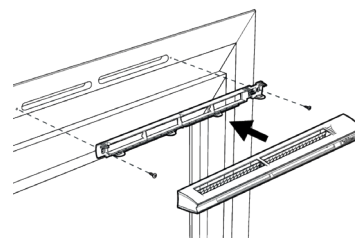

Entrée d'air hygroréglable

11014238

Kit EHB² 6-44 m³/h - 34 dB - Blanc

Données acoustiques

Références	Dnew (Ctr) avec auvent standard (dB)	Dnew (Ctr) avec auvent acoustique (dB)
11014238	34	37

Installation

Mise en œuvre entrée d'air EHB2