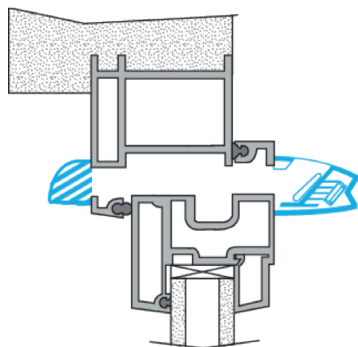

Argumentaire référence

Application :

- Entrée d'air hygroréglable avec les débits 6-44 m³/h,
- Livré en kit avec auvent standard.

Description :

- Fixation sur mortaise fente double : 2 x (172 x 12) mm,
- Entrée d'air hygroréglable avec le socle standard,
- Isolement acoustique 37 dB,
- Dimensions : 45x406x31 mm,
- Couleur blanche,
- Design innovant et intégration discrète,
- Facilité de mise en oeuvre.

Entraxe : 372 mm

Données aérauliques

| Références | Plage de débit d'air (m ³ /h) |
|------------|--|
| 11014238 | 6-44 |

Entrée d'air hygroréglable

11014238

Kit EHB² 6-44 m³/h - 34 dB - Blanc

Données acoustiques

| Références | Dnew (Ctr) avec auvent standard (dB) | Dnew (Ctr) avec auvent acoustique (dB) |
|------------|--------------------------------------|--|
| 11014238 | 34 | 37 |

Installation

Mise en œuvre entrée d'air EHB2