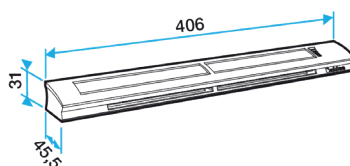

Argumentaire référence

Application :

- Entrée d'air hygroréglable avec les débits 6-44 m³/h,
- Livré en kit avec auvent standard.

Description :

- Fixation sur mortaise fente double : 2 x (172 x 12) mm,
- Entrée d'air hygroréglable avec le socle standard,
- Isolement acoustique 37 dB,
- Dimensions : 45x406x31 mm,
- Couleur blanche,
- Design innovant et intégration discrète,
- Facilité de mise en oeuvre.

Données générales

| Références | Matériau principal | Couleur |
|------------|--------------------|---------|
| 11014238 | Plastique | Blanc |

Données dimensionnelles

| Références | H (mm) | I (mm) | L (mm) | Fente (mm) | Section (cm ²) |
|------------|--------|--------|--------|----------------|----------------------------|
| 11014238 | 31 | 45,5 | 406 | 2 x (172 x 12) | 04-31 |