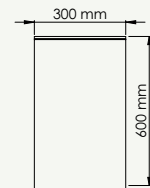

Fermeture

Installation réversible

Miroir inclus

La gamme de lave-mains NOVA propose deux configurations de meuble moderne et fonctionnel : un meuble droit et un meuble d'angle, tous deux à poser. Meuble d'angle à poser disponible en dimension 46x46x84 cm (vasque incluse). Finition blanc mat et mélaminé bois.

Dimensions : H84xL46xP46cm
Version angle
1 porte fermeture progressive (ouverture reversible)
Panneaux de particules 15mm
Etagères latérales
Plan vasque résine extraplat blanc mat épaisseur 18mm.
Miroir suspendu avec équerre de fixation murale (vendu sans visserie murale)
Visserie de fixation murale non fournie

Réf.	Gencod
SACHMNOVAMBLBLCCOR	3663338101541

Blanc

SPECIFICATIONS D'INSTALLATION	Permet l'équipement sanitaire des salles de bains et cuisine.
GARANTIE ET EXCLUSION	N'est pas adapté pour une application autre que celle décrite ci-dessus. Notre garantie porte sur les défauts de matière ou de fabrication et s'applique dans les conditions définies par le fabricant. La garantie ne couvre pas les consommables, l'usure normale, les pièces mobiles, les dommages dus aux chocs
PRESCRIPTION DE POSE	Poignée porte serviette en inox et finition noir mat. Plan vasque résine blanche. Prévoir l'achat d'une bonde à écoulement libre pour modèle angle. Livré en kit