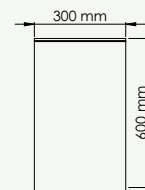

PRÉCAUTION D'EMPLOI

Respecter les conditions de mise en œuvre sur l'emballage et la notice.

Réf.	Gencod
SACHMNOVAMBLBLCCOR	3663338101541

Blanc