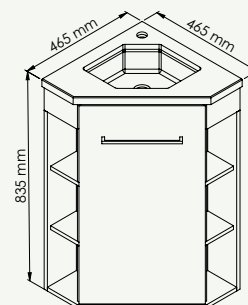

Livré en kit. FSC

Miroir suspendu 60x30cm avec équerre de fixation murale (vendu sans visserie murale)

Ce produit de la collection Zen à Combiner vous permet de façonner votre chez-vous à votre image

Dimensions : H84xL46xP46cm
Version angle

1 porte fermeture progressive (ouverture reversible)

Panneaux de particules 15mm

Etagères latérales

Plan vasque résine extraplat blanc mat épaisseur 18mm.

Miroir suspendu avec équerre de fixation murale (vendu sans visserie murale)

Réf.	Gencod
SACHMNOVAMBLBLCCOR	3663338101541

Blanc

SPECIFICATIONS D'INSTALLATION	Permet l'équipement sanitaire des salles de bains et cuisine.
GARANTIE ET EXCLUSION	N'est pas adapté pour une application autre que celle décrite ci-dessus. Notre garantie porte sur les défauts de matière ou de fabrication et s'applique dans les conditions définies par le fabricant. La garantie ne couvre pas les consommables, l'usure normale, les pièces mobiles, les dommages dus aux chocs
PRESCRIPTION DE POSE	Poignée porte serviette en inox et finition noir mat. Plan vasque résine blanche. Prévoir l'achat d'une bonde à écoulement libre pour modèle angle. Livré en kit