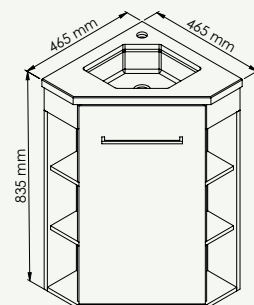

Fermeture

Installation réversible

Miroir inclus

La gamme de lave-mains NOVA propose deux configurations de meuble moderne et fonctionnel : un meuble droit et un meuble d'angle, tous deux à poser. Meuble d'angle à poser disponible en dimension 46x46x84 cm (vasque incluse). Finition blanc mat et mélaminé bois.

DESCRIPTION

1 Porte à fermeture progressive et installation réversible - 3 Etagères fixes de chaque côté pour modèle angle - Poignée porte serviette en inox et finition noir mat.
Plan vasque résine blanche. Prévoir l'achat d'une bonde à écoulement libre pour modèle angle.
Livré en kit. FSC
Miroir suspendu 60x30cm avec équerre de fixation murale (vendu sans visserie murale)
Ce produit de la collection Zen à Combiner vous permet de façonner votre chez-vous à votre image

Dimensions : H84xL46xP46cm
Version angle
1 porte fermeture progressive (ouverture reversible)
Panneaux de particules 15mm
Etagères latérales
Plan vasque résine extraplat blanc mat épaisseur 18mm.
Miroir suspendu avec équerre de fixation murale (vendu sans visserie murale)
Visserie de fixation murale non fournie

Réf.	Gencod
SACHMNOVAMBLBLCCOR	3663338101541

Blanc

SPECIFICATIONS D'INSTALLATION	Permet l'équipement sanitaire des salles de bains et cuisine.
GARANTIE ET EXCLUSION	N'est pas adapté pour une application autre que celle décrite ci-dessus. Notre garantie porte sur les défauts de matière ou de fabrication et s'applique dans les conditions définies par le fabricant. La garantie ne couvre pas les consommables, l'usure normale, les pièces mobiles, les dommages dus aux chocs
PRESCRIPTION DE POSE	Poignée porte serviette en inox et finition noir mat. Plan vasque résine blanche. Prévoir l'achat d'une bonde à écoulement libre pour modèle angle. Livré en kit