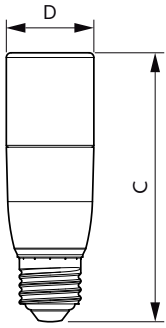

Données du produit

Caractéristiques générales	
Culot	E27 [E27]
Conforme à la directive RoHS UE	Oui
Durée de vie nominale (nom.)	15000 h
Cycle d'allumage	50000X
Type technique	9.5-68W

Photométries et Colorimétries	
Code couleur	830 [CCT de 3000 K]
Angle d'émission du faisceau (nom.)	240 °
Flux lumineux (nom.)	950 lm
Couleur	Blanc (WH)
Température de couleur proximale (nom.)	3000 K
Efficacité lumineuse (valeur nominale)	100,00 lm/W
Variation des coordonnées trichromatiques en fonction du temps de fonctionnement	<6
Indice de rendu des couleurs (nom.)	80
LLMF à la fin de la durée de vie nominale (nom.)	70 %

Conditionnement par carton	10
Code 12NC	929001901402
Poids net (pièce)	0,042 kg

Schéma dimensionnel

Bulb 230V 9.5-68W 950lm 3000K E27 ND T3

Product	D	C
CorePro LED Stick ND 9.5-68W T38 E27 830	37,2 mm	114,3 mm