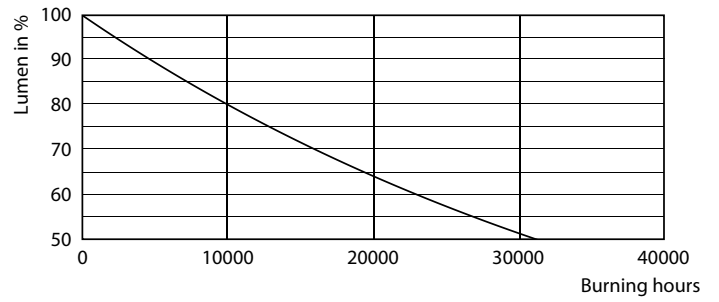

Données du produit

Caractéristiques générales	
Culot	E27 [E27]
Conforme à la directive RoHS UE	Oui
Durée de vie nominale (nom.)	15000 h
Cycle d'allumage	50000X
Type technique	9.5-68W

Photométries et Colorimétries	
Code couleur	830 [CCT de 3000 K]
Angle d'émission du faisceau (nom.)	240 °
Flux lumineux (nom.)	950 lm
Couleur	Blanc (WH)
Température de couleur proximale (nom.)	3000 K
Efficacité lumineuse (valeur nominale)	100,00 lm/W
Variation des coordonnées trichromatiques en fonction du temps de fonctionnement	<6
Indice de rendu des couleurs (nom.)	80
LLMF à la fin de la durée de vie nominale (nom.)	70 %

Données photométriques

68W E27 Stick FR

68W E27 Stick FR 240D 830 3000K

68W E27 Stick FR 240D 830 3000K

CorePro LEDbulb

Durée de vie

68W E27 Stick FR

68W E27 Stick FR