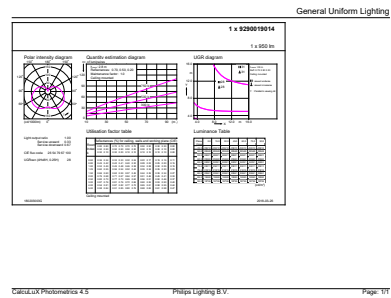

68W E27 Stick FR 240D 830 3000K