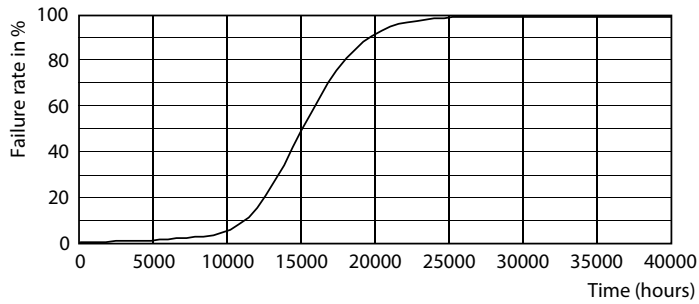

Données du produit

Caractéristiques générales	
Culot	E27 [E27]
Conforme à la directive RoHS UE	Oui
Durée de vie nominale (nom.)	15000 h
Cycle d'allumage	50000X
Type technique	9.5-68W

Photométries et Colorimétries	
Code couleur	830 [CCT de 3000 K]
Angle d'émission du faisceau (nom.)	240 °
Flux lumineux (nom.)	950 lm
Couleur	Blanc (WH)
Température de couleur proximale (nom.)	3000 K
Efficacité lumineuse (valeur nominale)	100,00 lm/W
Variation des coordonnées trichromatiques en fonction du temps de fonctionnement	<6
Indice de rendu des couleurs (nom.)	80
LLMF à la fin de la durée de vie nominale (nom.)	70 %

Données photométriques

68W E27 Stick FR

68W E27 Stick FR 240D 830 3000K

68W E27 Stick FR 240D 830 3000K

CorePro LEDbulb

Durée de vie

68W E27 Stick FR

68W E27 Stick FR