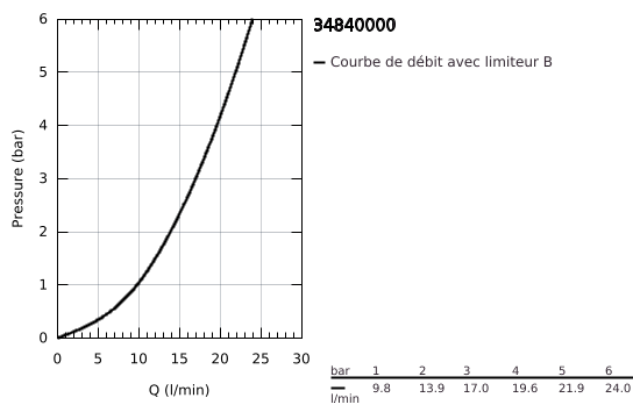

## 34 840 000 PRECISION FLOW MITIGEUR THERMOSTATIQUE DOUCHE

### DESCRIPTION DU PRODUIT

- Couleur: Chromé
- Montage mural apparent
- GROHE Finition Longue Durée
- GROHE Butée de sécurité butée de sécurité anti-brûlure
- GROHE SafeStop Plus limiteur de température à 43°C (livré non monté)
- Cartouche thermostatique GROHE
- Robinet d'arrêt intégré
- Poignée de débit avec touche éco et butée éco réglable
- Tête à clapet 90°
- Départ de douche 1/2" par le dessous
- Clapets anti-retour intégrés
- Filtres intégrés
- Protégé contre les retours d'eau
- Raccords en S
- Rosace en métal
- GROHE Économie d'eau : consommation d'eau réduite, jet parfait
- Clé de montage et d'entretien GROHE QuickSpanner incluse (version chrome uniquement)