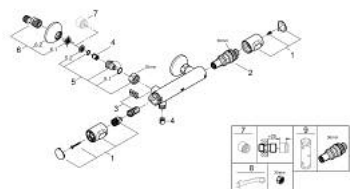

### DESCRIPTION DU PRODUIT

- Couleur: Chromé
- Montage mural apparent
- GROHE Finition Longue Durée
- GROHE Butée de sécurité butée de sécurité anti-brûlure
- GROHE SafeStop Plus limiteur de température à 43°C (livré non monté)
- Cartouche thermostatique GROHE
- Robinet d'arrêt intégré
- Poignée de débit avec touche éco et butée éco réglable
- Tête à clapet 90°
- Départ de douche 1/2" par le dessous
- Clapets anti-retour intégrés
- Filtres intégrés
- Protégé contre les retours d'eau
- Raccords en S
- Rosace en métal
- GROHE Économie d'eau : consommation d'eau réduite, jet parfait
- Clé de montage et d'entretien GROHE QuickSpanner incluse (version chrome uniquement)

### PIÈCES DÉTACHÉES, février 2021 – now

- 1: Poignée de température (Référence 49178000)
  - 2: Cartouche thermostatique compacte 1/2" (Référence 49175000)
  - 3: Tête long-life 1/2" (Référence 49174000)
  - 4: Clapet anti-retours (Référence 08565000)
  - 5: Nipple (Référence 49179000)
  - 5.1: Joint torique 17 x 2 (Référence 0305500M)
  - 5.2: Filtre à impuretés (Référence 0726400M)
  - 6: Raccord S mural (Référence 12075000)
  - 6.1: Joint (Référence 0138600M)
  - 6.2: Rosace (Référence 0221000M)
  - 7: Rallonge 3/4" 20 mm (Référence 0713000M)\*
  - 8: Clé spéciale (Référence 19377000)\*
  - 9: Clé (Référence 49059000)\*
- \*Accessoires spéciaux