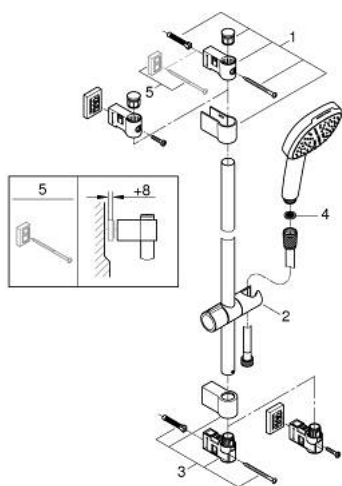

### PIÈCES DÉTACHÉES, février 2021 – now

- 1: Poignée de température (Référence 49178000)
  - 2: Cartouche thermostatique compacte 1/2" (Référence 49175000)
  - 3: Tête long-life 1/2" (Référence 49174000)
  - 4: Clapet anti-retours (Référence 08565000)
  - 5: Nipple (Référence 49179000)
  - 5.1: Joint torique 17 x 2 (Référence 0305500M)
  - 5.2: Filtre à impuretés (Référence 0726400M)
  - 6: Raccord S mural (Référence 12075000)
  - 6.1: Joint (Référence 0138600M)
  - 6.2: Rosace (Référence 0221000M)
  - 7: Rallonge 3/4" 20 mm (Référence 0713000M)\*
  - 8: Clé spéciale (Référence 19377000)\*
  - 9: Clé (Référence 49059000)\*
- \*Accessoires spéciaux

### DESCRIPTION DU PRODUIT

- Couleur: Chromé
- Composé de :
- Douchette Vitalio Comfort 110 (26 925)
- Barre de douche Vitalio Universal 600 mm (27 724)
- Flexible douche Vitalioflex Trend 1750 mm (28 742)
- GROHE Sélection facile - Tourner simplement le bouton pour profiter du jet souhaité
- GROHE DreamSpray débit d'eau uniforme pour tous les types de jets
- GROHE Finition Longue Durée
- GROHE FastFixation : fixation supérieure réglable en hauteur pour ajustement sur des trous existants
- Curseur coulissant et pivotant
- Procédé anti-calcaire GROHE SpeedClean
- Conduits d'eau internes, longévité maximale
- ShockProof anneau en silicone protecteur en cas de chute
- Débit maximum : 13,5 l/min à 3 bars
- Convient pour le vissage (vis et chevilles incluses) ou le collage (GROHE QuickGlue S 41 247 000 vendu séparément - 2 tubes sont nécessaires)
- Tenue à l'arrachement : 20 kg max
- La tenue à l'arrachement spécifiée est valable pour une charge statique (appliquée lentement) et pour l'utilisation prévue uniquement

### PIÈCES DÉTACHÉES, novembre 2021 – now

1: Embout de barre (Référence 486071K0)

2: Curseur (Référence 27723001)

3: Embout de barre (Référence 486081K0)

4: Filtre (Référence 0700200M)

5: Câle d'épaisseur (Référence 48606001)\*