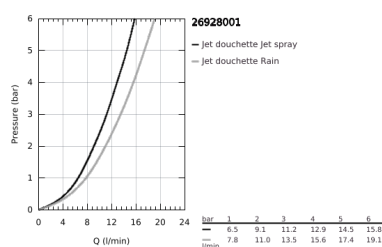

26 928 001 VITALIO COMFORT 110 ENSEMBLE DE DOUCHE 2 JETS AVEC BARRE

DESCRIPTION DU PRODUIT

- Couleur: Chromé
- Composé de :
- Douchette Vitalio Comfort 110 (26 925)
- Barre de douche Vitalio Universal 600 mm (27 724)
- Flexible douche Vitalioflex Trend 1750 mm (28 742)
- GROHE Sélection facile - Tourner simplement le bouton pour profiter du jet souhaité
- GROHE DreamSpray débit d'eau uniforme pour tous les types de jets
- GROHE Finition Longue Durée
- GROHE FastFixation : fixation supérieure réglable en hauteur pour ajustement sur des trous existants
- Curseur coulissant et pivotant
- Procédé anti-calcaire GROHE SpeedClean
- Conduits d'eau internes, longévité maximale
- ShockProof anneau en silicone protecteur en cas de chute
- Débit maximum : 13,5 l/min à 3 bars
- Convient pour le vissage (vis et chevilles incluses) ou le collage (GROHE QuickGlue S 41 247 000 vendu séparément - 2 tubes sont nécessaires)
- Tenue à l'arrachement : 20 kg max
- La tenue à l'arrachement spécifiée est valable pour une charge statique (appliquée lentement) et pour l'utilisation prévue uniquement