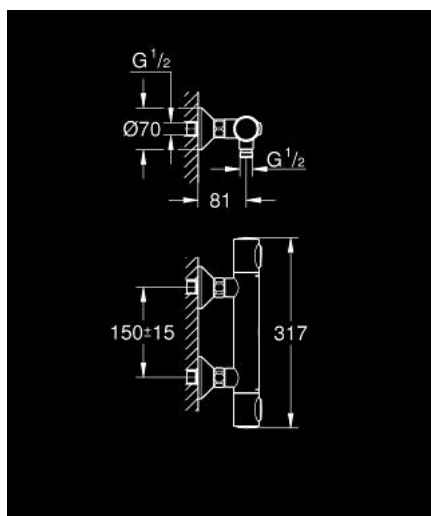

### DESCRIPTION DU PRODUIT

- Couleur: Chromé
- Montage mural apparent
- GROHE Finition Longue Durée
- GROHE Butée de sécurité butée de sécurité anti-brûlure
- GROHE SafeStop Plus limiteur de température à 43°C (livré non monté)
- Cartouche thermostatique GROHE
- Robinet d'arrêt intégré
- Poignée de débit avec touche éco et butée éco réglable
- Tête à clapet 90°
- Départ de douche 1/2" par le dessous
- Clapets anti-retour intégrés
- Filtres intégrés
- Protégé contre les retours d'eau
- Raccords en S
- Rosace en métal
- GROHE Économie d'eau : consommation d'eau réduite, jet parfait
- Clé de montage et d'entretien GROHE QuickSpanner incluse (version chrome uniquement)

### PIÈCES DÉTACHÉES, février 2021 – now

- 1: Poignée de température (Référence 49178000)
  - 2: Cartouche thermostatique compacte 1/2" (Référence 49175000)
  - 3: Tête long-life 1/2" (Référence 49174000)
  - 4: Clapet anti-retours (Référence 08565000)
  - 5: Nipple (Référence 49179000)
  - 5.1: Joint torique 17 x 2 (Référence 0305500M)
  - 5.2: Filtre à impuretés (Référence 0726400M)
  - 6: Raccord S mural (Référence 12075000)
  - 6.1: Joint (Référence 0138600M)
  - 6.2: Rosace (Référence 0221000M)
  - 7: Rallonge 3/4" 20 mm (Référence 0713000M)\*
  - 8: Clé spéciale (Référence 19377000)\*
  - 9: Clé (Référence 49059000)\*
- \*Accessoires spéciaux