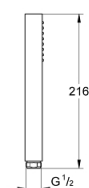

27 699 000 EUPHORIA CUBE STICK DOUCHETTE 1 JET

DESCRIPTION DU PRODUIT

- Couleur: Chromé
- Type de jet:
- Jet Pluie
- Débit maximum à 3 bars : 8,2 l/min
- GROHE Économie d'eau Consommation d'eau réduite, jet parfait
- GROHE DreamSpray débit d'eau uniforme pour tous les types de jets
- GROHE Finition Longue Durée
- Procédé anti-calcaire SpeedClean
- Conduits d'eau internes, longévité maximale
- Système de montage universel : s'associe avec tous les flexibles de douche

27 699 000 **EUPHORIA CUBE STICK DOUCHETTE 1 JET**

PIÈCES DÉTACHÉES, décembre 2010 – now

1: Filtre (Référence 0700200M)