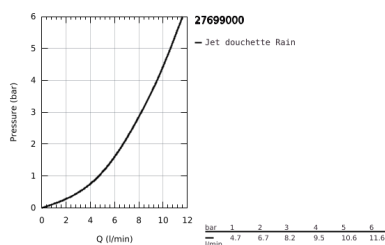

27 699 000 EUPHORIA CUBE STICK DOUCHETTE 1 JET

DESCRIPTION DU PRODUIT

- Couleur: Chromé
- Type de jet:
- Jet Pluie
- Débit maximum à 3 bars : 8,2 l/min
- GROHE Économie d'eau Consommation d'eau réduite, jet parfait
- GROHE DreamSpray débit d'eau uniforme pour tous les types de jets
- GROHE Finition Longue Durée
- Procédé anti-calcaire SpeedClean
- Conduits d'eau internes, longévité maximale
- Système de montage universel : s'associe avec tous les flexibles de douche