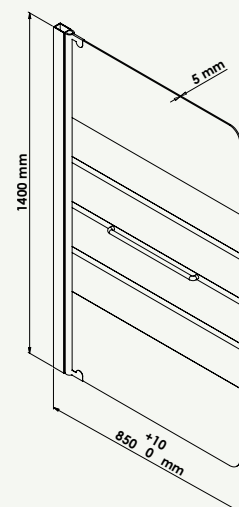

PRÉCAUTION D'EMPLOI

Afin de conserver l'efficacité du traitement anticalcaire il est conseillé d'utiliser uniquement une raclette de nettoyage et d'éviter tout produit nettoyant agressif. Respecter les conditions de mise en œuvre sur l'emballage et la notice.
Dans les régions dites "calcaires", nous préconisons d'utiliser un adoucisseur d'eau pour protéger vos installations et améliorer la qualité de votre eau.

Réf.	Gencod
SACHQSHIBPB1V	3760000509664