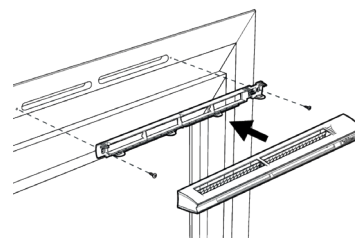

Entraxe : 372 mm

Données aérauliques

Références	Plage de débit d'air (m ³ /h)
11014137	6-44

Entrée d'air hygroréglable

11014137

EHB² 6-44 m³/h -34 dB - Anthracite

Données acoustiques

Références	Dnew (Ctr) avec auvent standard (dB)	Dnew (Ctr) avec auvent acoustique (dB)
11014137	34	37

Installation

Mise en œuvre entrée d'air EHB2