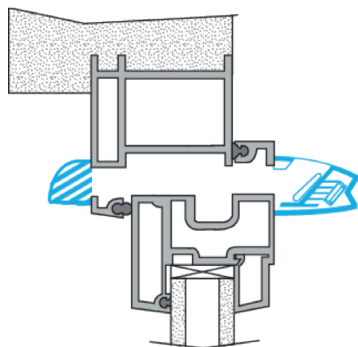

PLUS PRODUIT

- design innovant et harmonieux avec les profils de fenêtre,
- adapte son débit en fonction de l'occupation du logement,
- orientation du flux d'air vers le plafond,
- aucune vis de fixation apparente.

Entraxe : 372 mm

Données aérauliques

Références	Plage de débit d'air (m ³ /h)
11014137	6-44

Entrée d'air hygroréglable

11014137

EHB² 6-44 m³/h -34 dB - Anthracite

Données acoustiques

Références	Dnew (Ctr) avec auvent standard (dB)	Dnew (Ctr) avec auvent acoustique (dB)
11014137	34	37

Installation

Mise en œuvre entrée d'air EHB2