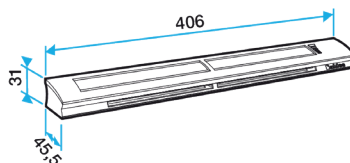

Données générales

Références	Matériau principal	Couleur
11014137	Plastique	Anthracite

Données dimensionnelles

Références	H (mm)	l (mm)	L (mm)	Fente (mm)	Section (cm ²)
11014137	31	45,5	406	2 x (172 x 12)	04-31