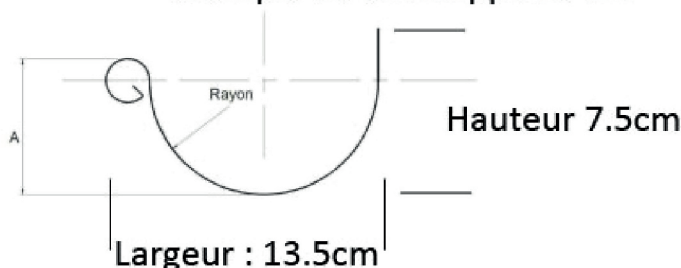

- ↳ Découvrez nos **gouttières demi-rondes en acier galvanisé** développé **25 cm**.
- ↳ Les ourlets des gouttières **s'emboîtent facilement les uns dans les autres**, ou vous pouvez opter pour la **soudure**, selon vos préférences. Les gouttières sont compatibles avec **tous les crochets de gouttières selon leurs développés**, offrant une robustesse et un **rapport qualité/prix inégalé**.
- ↳ Nos gouttières sont faciles à installer et nécessitent peu d'entretien. Les gouttières en **acier galvanisé** sont reconnues pour leur **longévité et leur résistance aux changements de température et aux intempéries**.
- ↳ Investir dans nos gouttières en acier galvanisé, c'est opter pour une **solution durable et fiable pour votre toiture**.

Exemple de développé 25 cm

	GAG4M-3350	GAG4M-2540
Longueur (m)	2 / 3 / 4 / 6 m	2 / 3 / 4 / 6 m
Épaisseur matière (mm)	0,50 mm	0,4 mm
Matière	Acier galvanisé	Acier galvanisé
Teinte	Gris argenté	Gris argenté
Gamme	Gouttière Acier Galvanisé	Gouttière Acier Galvanisé
Domaine d'application	Maison individuelle et Collectif	Maison individuelle et Collectif
Type de pose	Fixation à emboîter, soudable	Fixation à emboîter, soudable
Développé (cm)	33 cm	25 cm
Code EAN	3770024477368	3770024477375