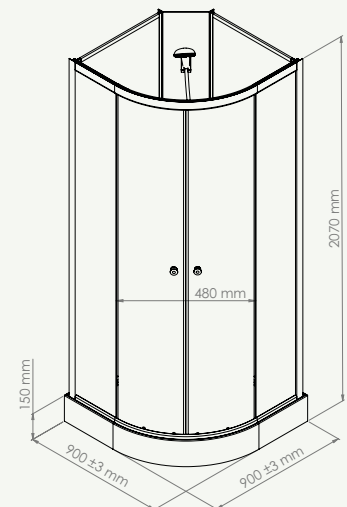

COMPATIBILITÉ

999999

Montage sans silicone

Entretien facile

Réf.	Gencod
SACHCABGENH9	3663338000080